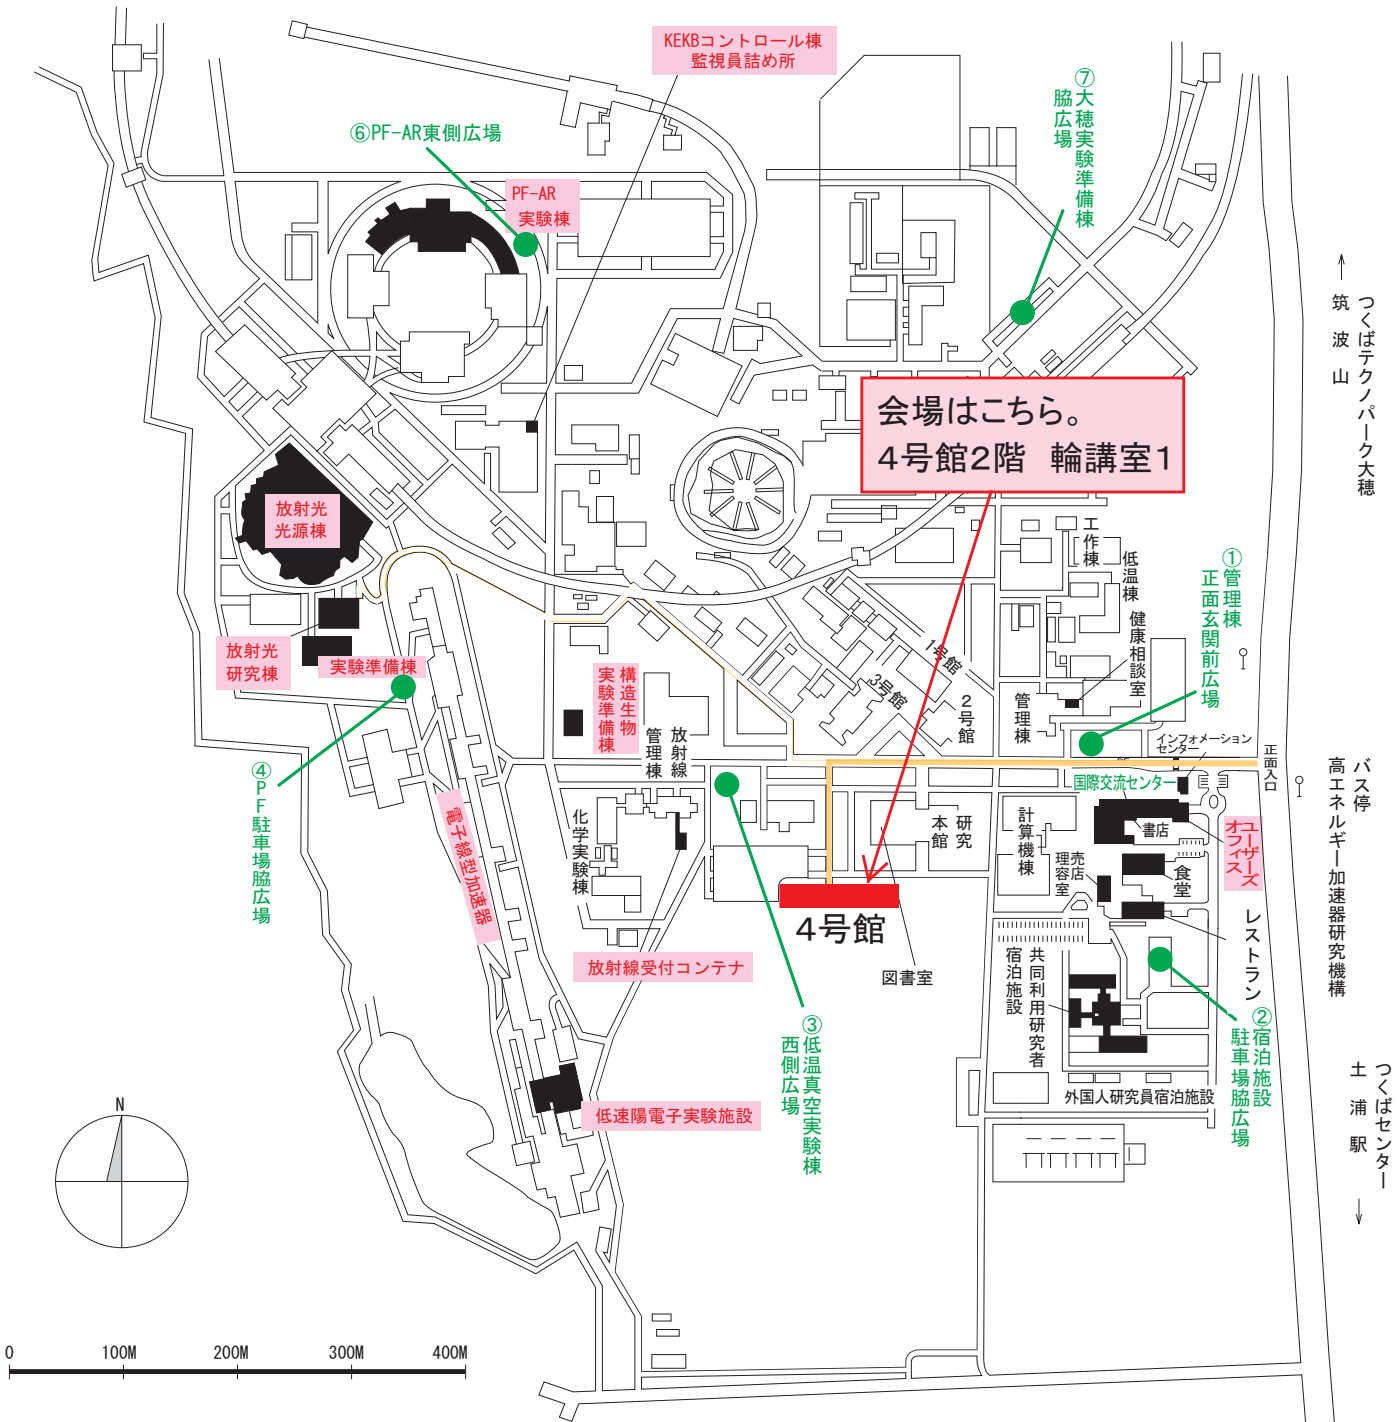

高エネルギー加速器研究機構平面図

(物質構造科学研究所 放射光科学研究施設関係分)

— 4号館ルート

● 緊急時避難場所 Emergency Assembly Area

非常の際は、運転当番 4209 インフォメーションセンター 3399