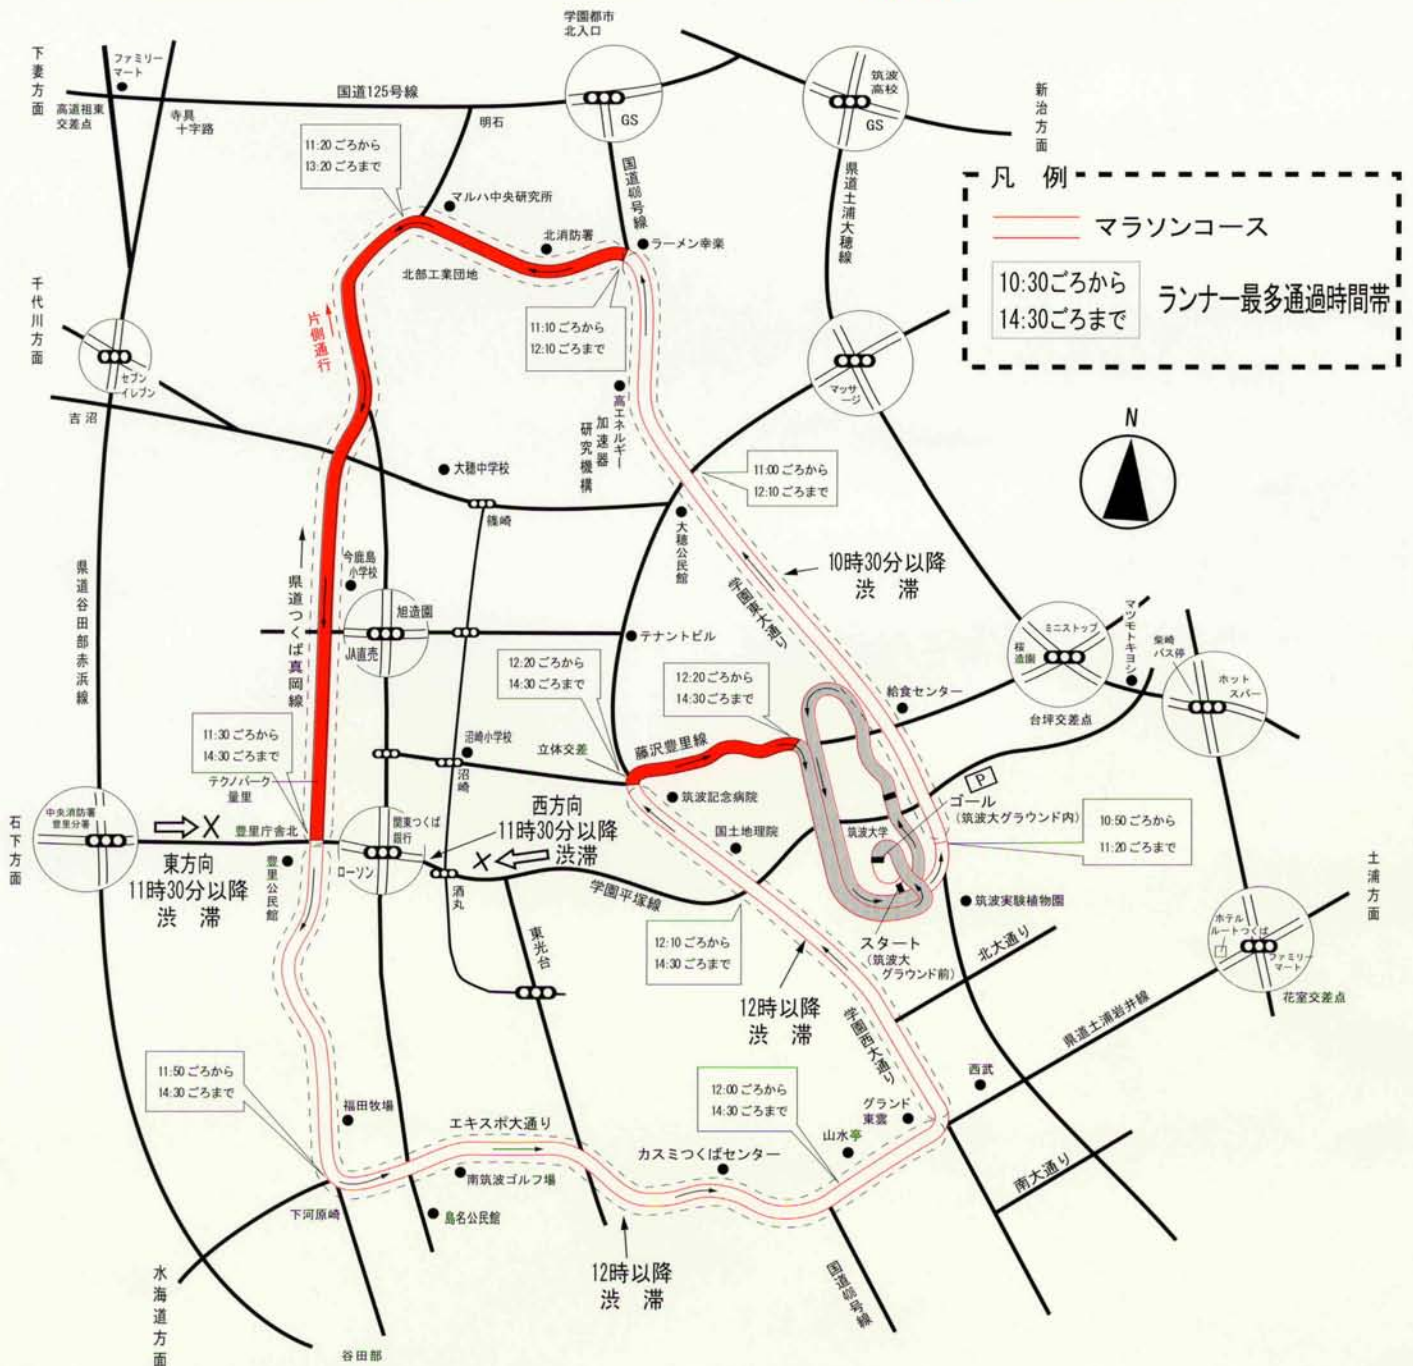

交通規制のお知らせ

(つくば中央警察署
つくば北警察署)

主催:つくば市・筑波大学・茨城陸上競技協会・読売新聞社

平成15年 11月30日(日) 10時30分から14時30分までの間

交通規制をさせていただきます。(選手は道路最左端一車線を走ります。)

ご迷惑をおかけいたしますが、ご協力をよろしくお願いいたします。

- ・選手通過時には、マラソンコース最左端および交差点で部分交通規制が行われます。
- ・**■**は片側一車線道路のため、ランナーの進行方向には車両通行できない場合があります。
- ・筑波大学の構内道路(■の部分)は、6時から16時30分まで全面通行止めとさせていただきます。
- ・交通規制・う回については、係員等の指示に従ってください。
- ・当日は交通渋滞が予想されますので、車を利用される方は**う回措置**にご協力をお願いいたします。