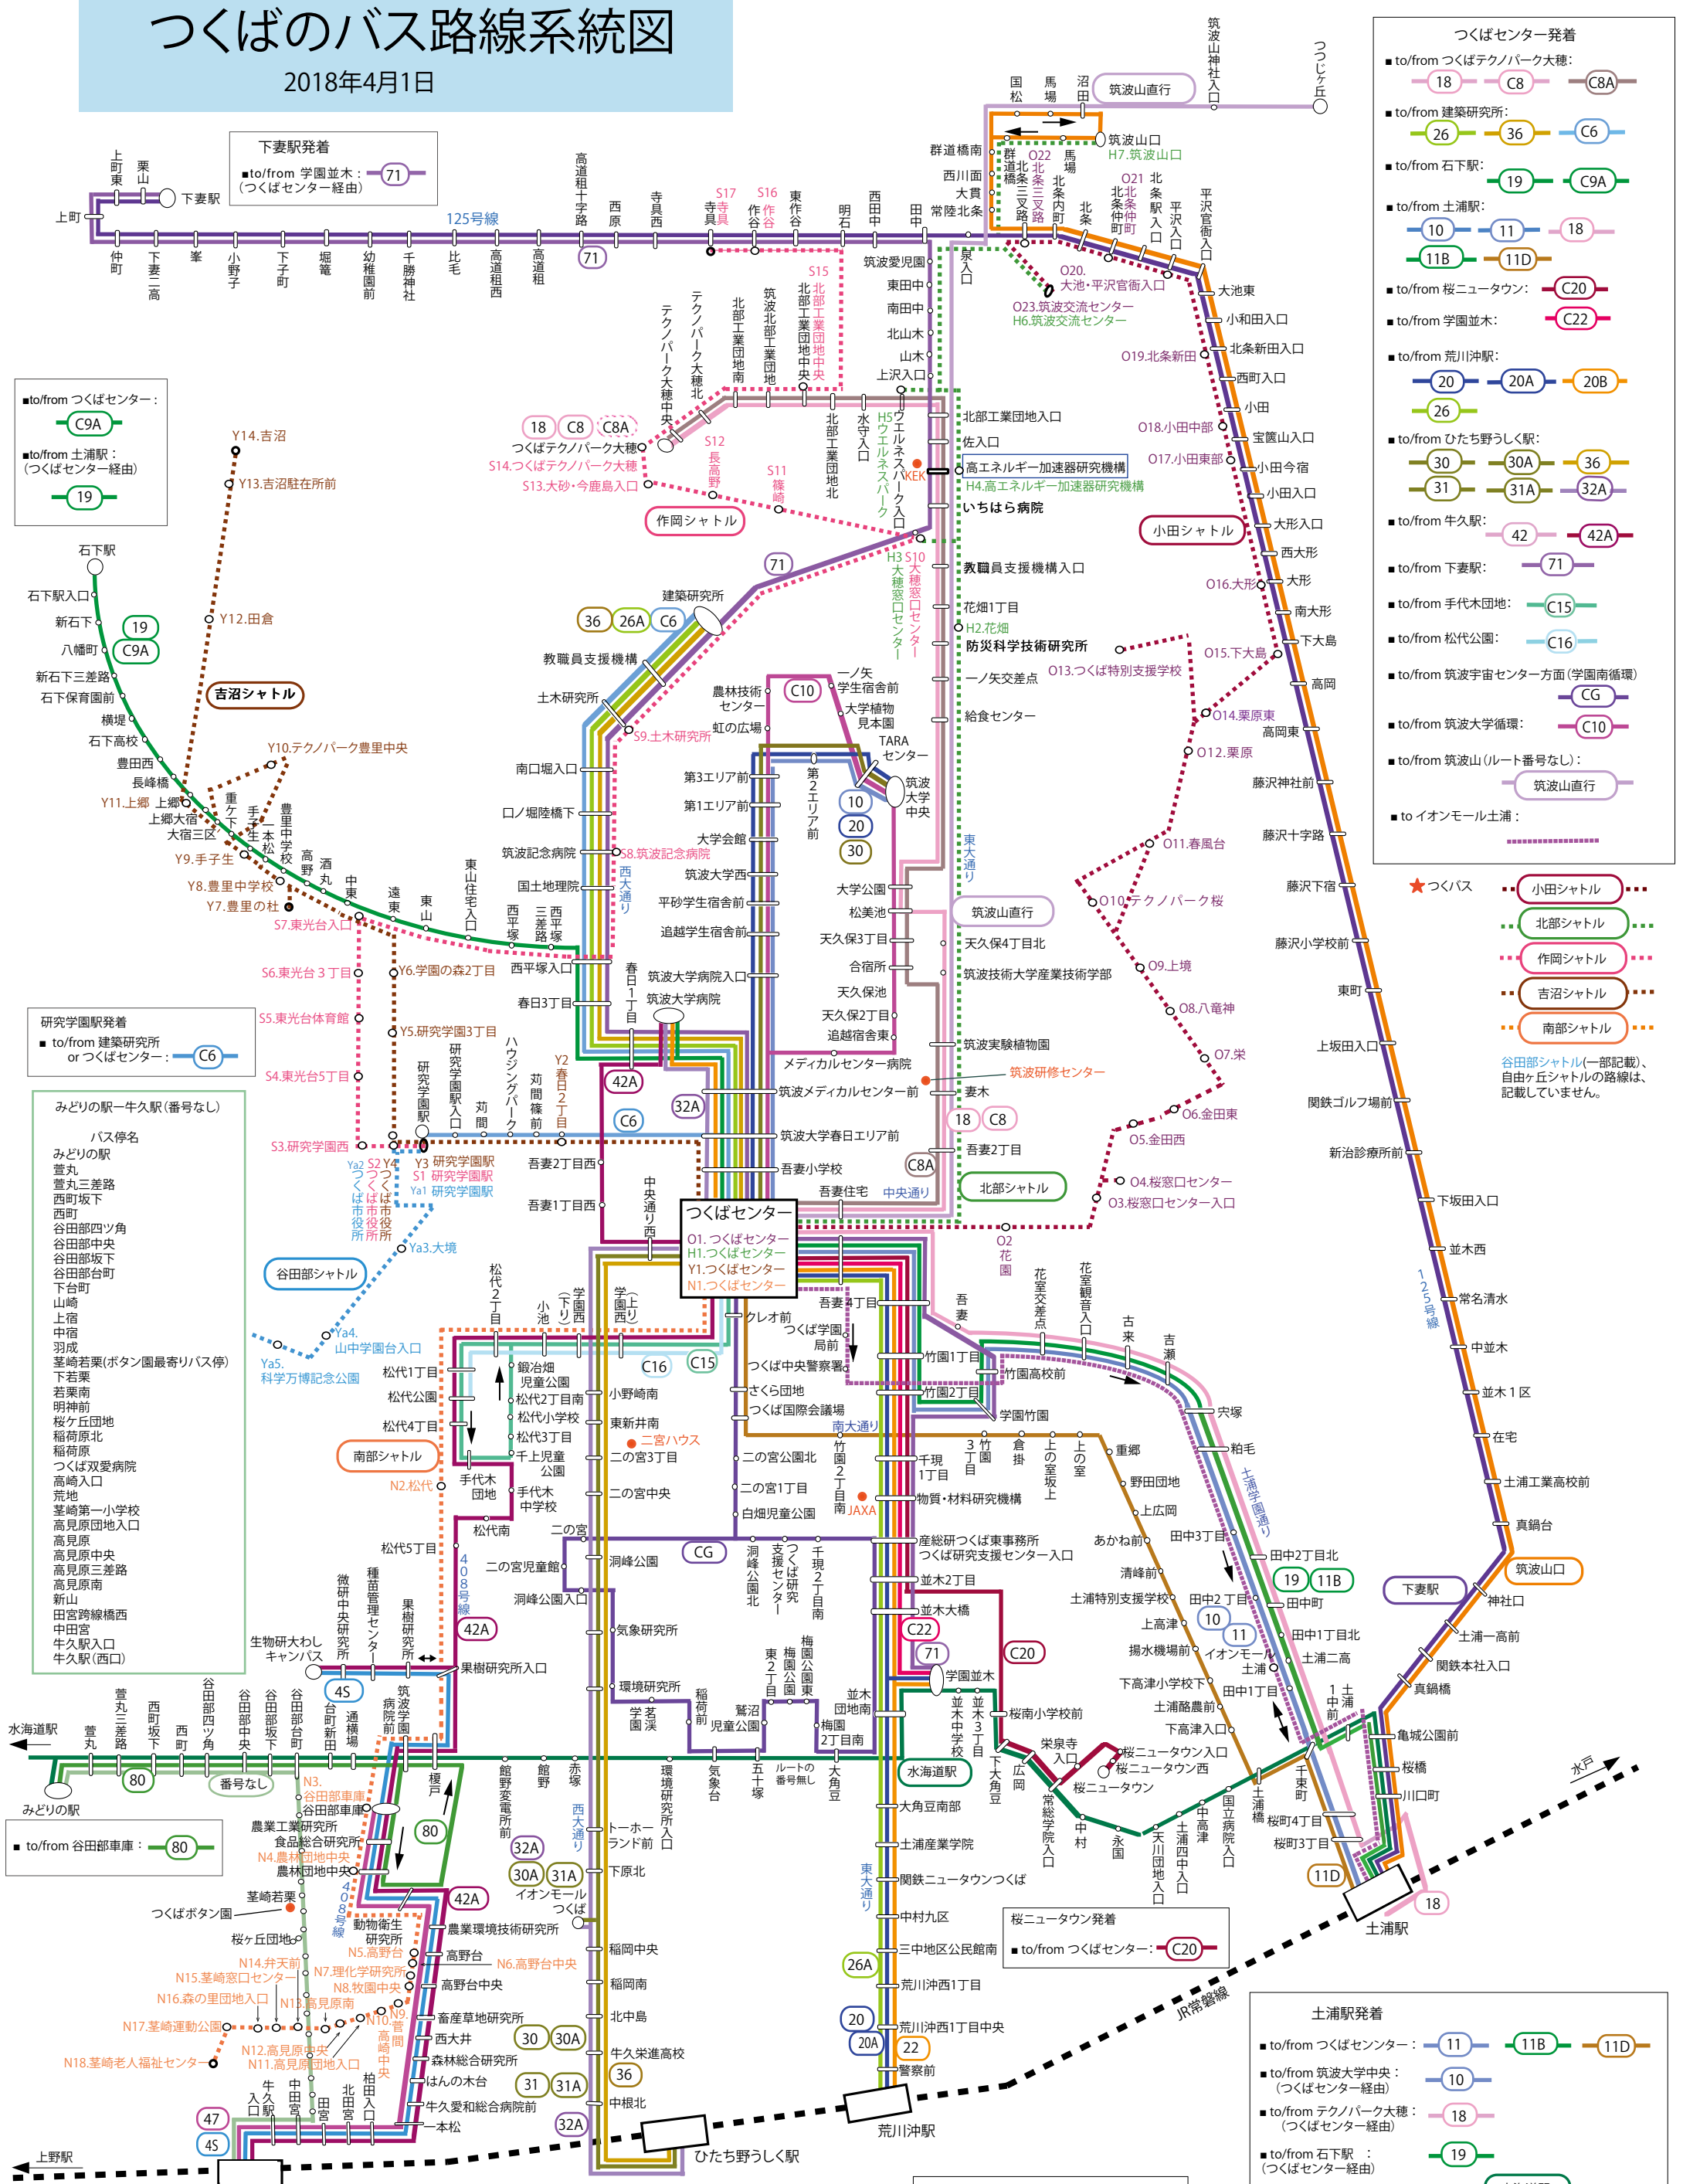

# Bus Route Map in Tsukuba

April 1, 2018

Update on April 10, 2018.

High Energy Accelerator Research Organization (KEK) Users Office . KEK wholly forbid the reproduction and manufacturing of this map without permission.

# つくばのバス路線系統図

2018年4月1日

- つくばセンター発着
  - to/from つくばテクノパーク大棟: 18, C8, C8A
  - to/from 建築研究所: 26, 36, C6
  - to/from 石下駅: 19, C9A
  - to/from 土浦駅: 10, 11, 18, 11B, 11D
  - to/from 桜ニュータウン: C20
  - to/from 学園並木: C22
  - to/from 荒川沖駅: 20, 20A, 20B, 26
  - to/from ひたち野うしく駅: 30, 30A, 36, 31, 31A, 32A
  - to/from 牛久駅: 42, 42A
  - to/from 下妻駅: 71
  - to/from 手代木団地: C15
  - to/from 松代公園: C16
  - to/from 筑波宇宙センター方面 (学園南循環): CG
  - to/from 筑波大学循環: C10
  - to/from 筑波山 (ルート番号なし): 筑波山直行
  - to イオンモール土浦: (無番号)

- つくバス
  - 小田シャトル
  - 北部シャトル
  - 作岡シャトル
  - 吉沼シャトル
  - 南部シャトル
- 谷田部シャトル (一部記載、自由ヶ丘シャトルの路線は記載していません。)

- to/from つくばセンター: C9A
- to/from 土浦駅: (つくばセンター経由) 19

- 研究学園駅発着
  - to/from 建築研究所 or つくばセンター: C6

- みどりの駅-牛久駅 (番号なし) バス停名
  - みどりの駅
  - 萱丸
  - 萱丸三差路
  - 西町坂下
  - 西町
  - 谷田部四ツ角
  - 谷田部中央
  - 谷田部坂下
  - 谷田部台町
  - 下台町
  - 山崎
  - 上宿
  - 中宿
  - 羽成
  - 荻崎若葉 (ボタン園最寄りバス停)
  - 下若葉
  - 若葉南
  - 明神前
  - 桜ヶ丘団地
  - 稲荷原北
  - 稲荷原
  - つくば双葉病院
  - 高崎入口
  - 荒地
  - 荻崎第一小学校
  - 高見原団地入口
  - 高見原
  - 高見原中央
  - 高見原三差路
  - 高見原南
  - 新山
  - 田宮跨線橋西
  - 中田宮
  - 牛久駅入口
  - 牛久駅 (西口)

- 荒川沖駅発着
  - to/from つくばセンター: 20A
  - to/from 筑波大学中央: (つくばセンター経由) 20
  - to/from 筑波大学病院: 22
  - to/from 建築研究所: (つくばセンター経由) 26A

- 土浦駅発着
  - to/from つくばセンター: 11, 11B, 11D
  - to/from 筑波大学中央: (つくばセンター経由) 10
  - to/from テクノパーク大棟: (つくばセンター経由) 18
  - to/from 石下駅: (つくばセンター経由) 19
  - to/from 水海道駅 (ルート番号なし): 水海道駅
  - to/from 筑波山 (ルート番号なし): 筑波山
  - to/from 下妻駅 (ルート番号なし): 下妻
  - to/from イオンモール土浦: (無番号)