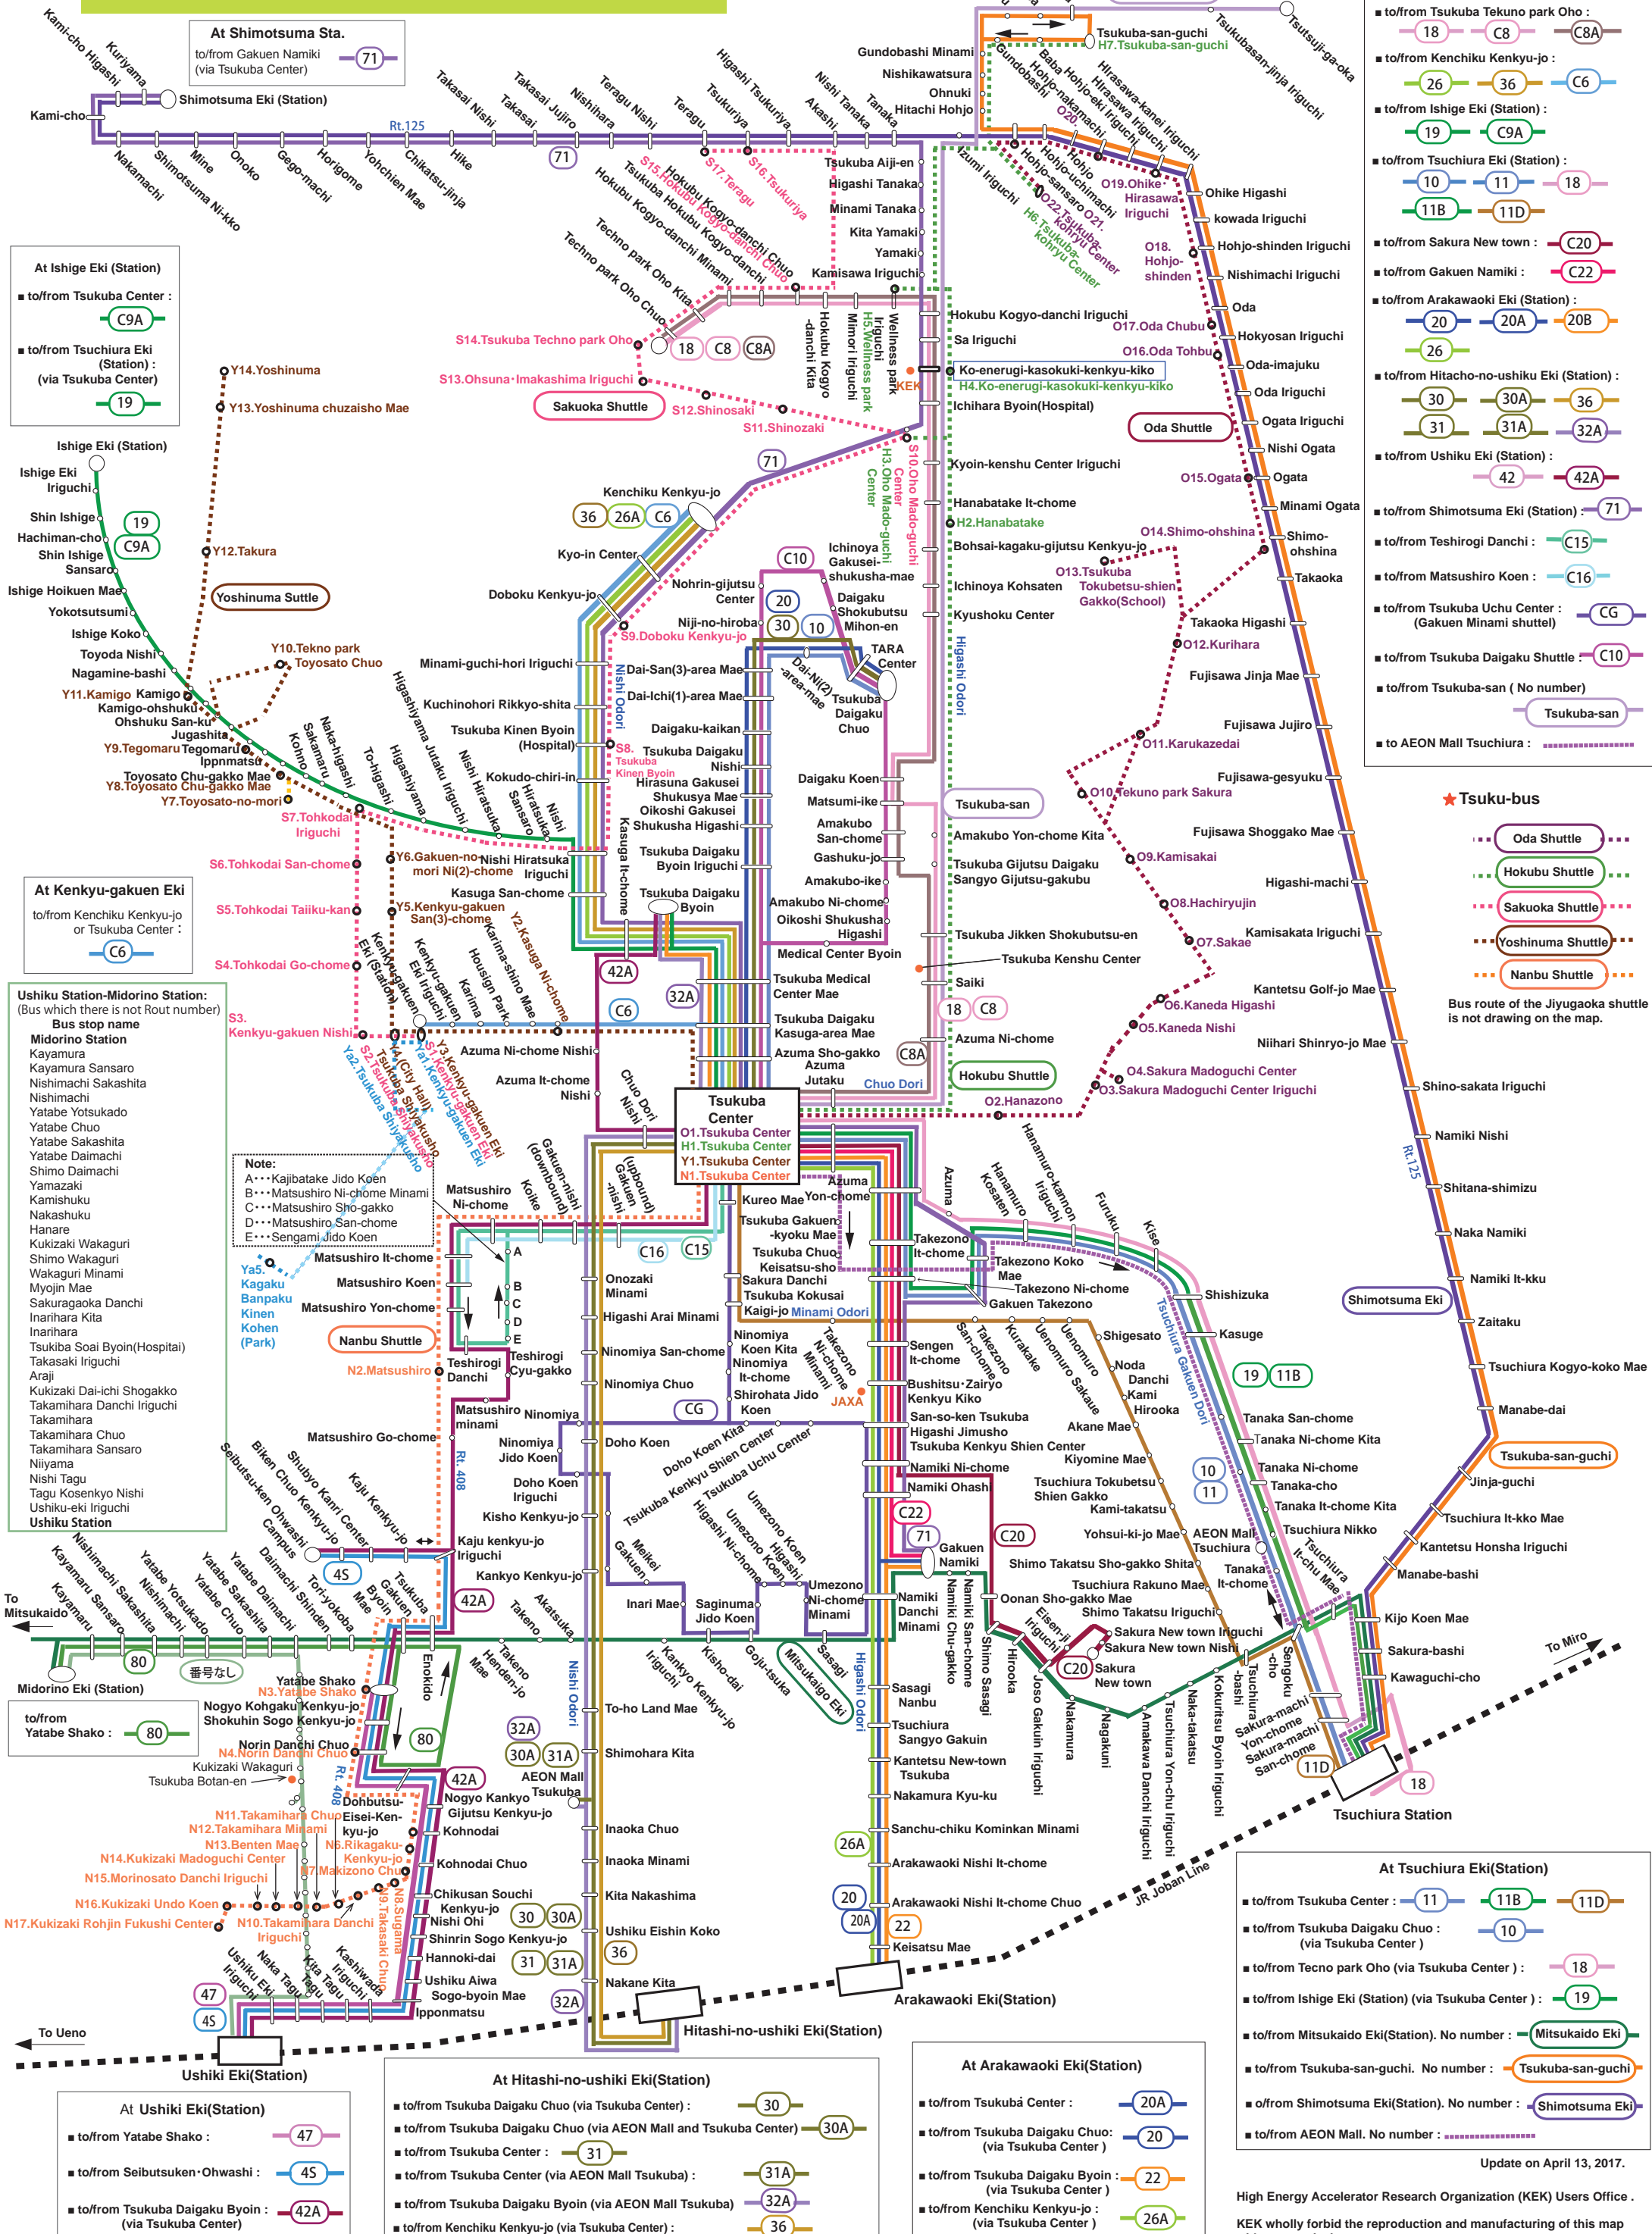

# Bus Route Map in Tsukuba

October 01, 2016

Update on April 13, 2017.

High Energy Accelerator Research Organization (KEK) Users Office .  
KEK wholly forbid the reproduction and manufacturing of this map without permission.

# つくばのバス路線系統図

2016年10月1日

**下妻駅発着**

- to/from 学園並木 : (71)
- to/from つくばセンター (つくばセンター経由) : (71)

■ to/from つくばセンター : (C9A)

■ to/from 土浦駅 : (つくばセンター経由) : (19)

**研究学園駅発着**

- to/from 建築研究所 or つくばセンター : (C6)

**みどりの駅-牛久駅 (番号なし)**

バス停名

みどりの駅

- 壺丸
- 壺丸三差路
- 西町坂下
- 西町
- 谷田部四ツ角
- 谷田部中央
- 谷田部坂下
- 谷田部台町
- 下台町
- 山崎
- 上宿
- 中宿
- 羽成
- 葎崎若葉 (ボタン園最寄りバス停)
- 下若葉
- 若葉南
- 明神前
- 桜ヶ丘団地
- 稲荷原北
- 稲荷原
- つくば双愛病院
- 高崎入口
- 荒地
- 葎崎第一小学校
- 高見原団地入口
- 高見原
- 高見原中央
- 高見原三差路
- 高見原南
- 新山
- 田宮跨線橋西
- 中田宮
- 牛久駅入口
- 牛久駅 (西口)

★つくバス

- 小田シャトル
- 北部シャトル
- 作岡シャトル
- 吉沼シャトル
- 南部シャトル

谷田部シャトル (一部記載)、自由ヶ丘シャトルの路線は、記載していません。