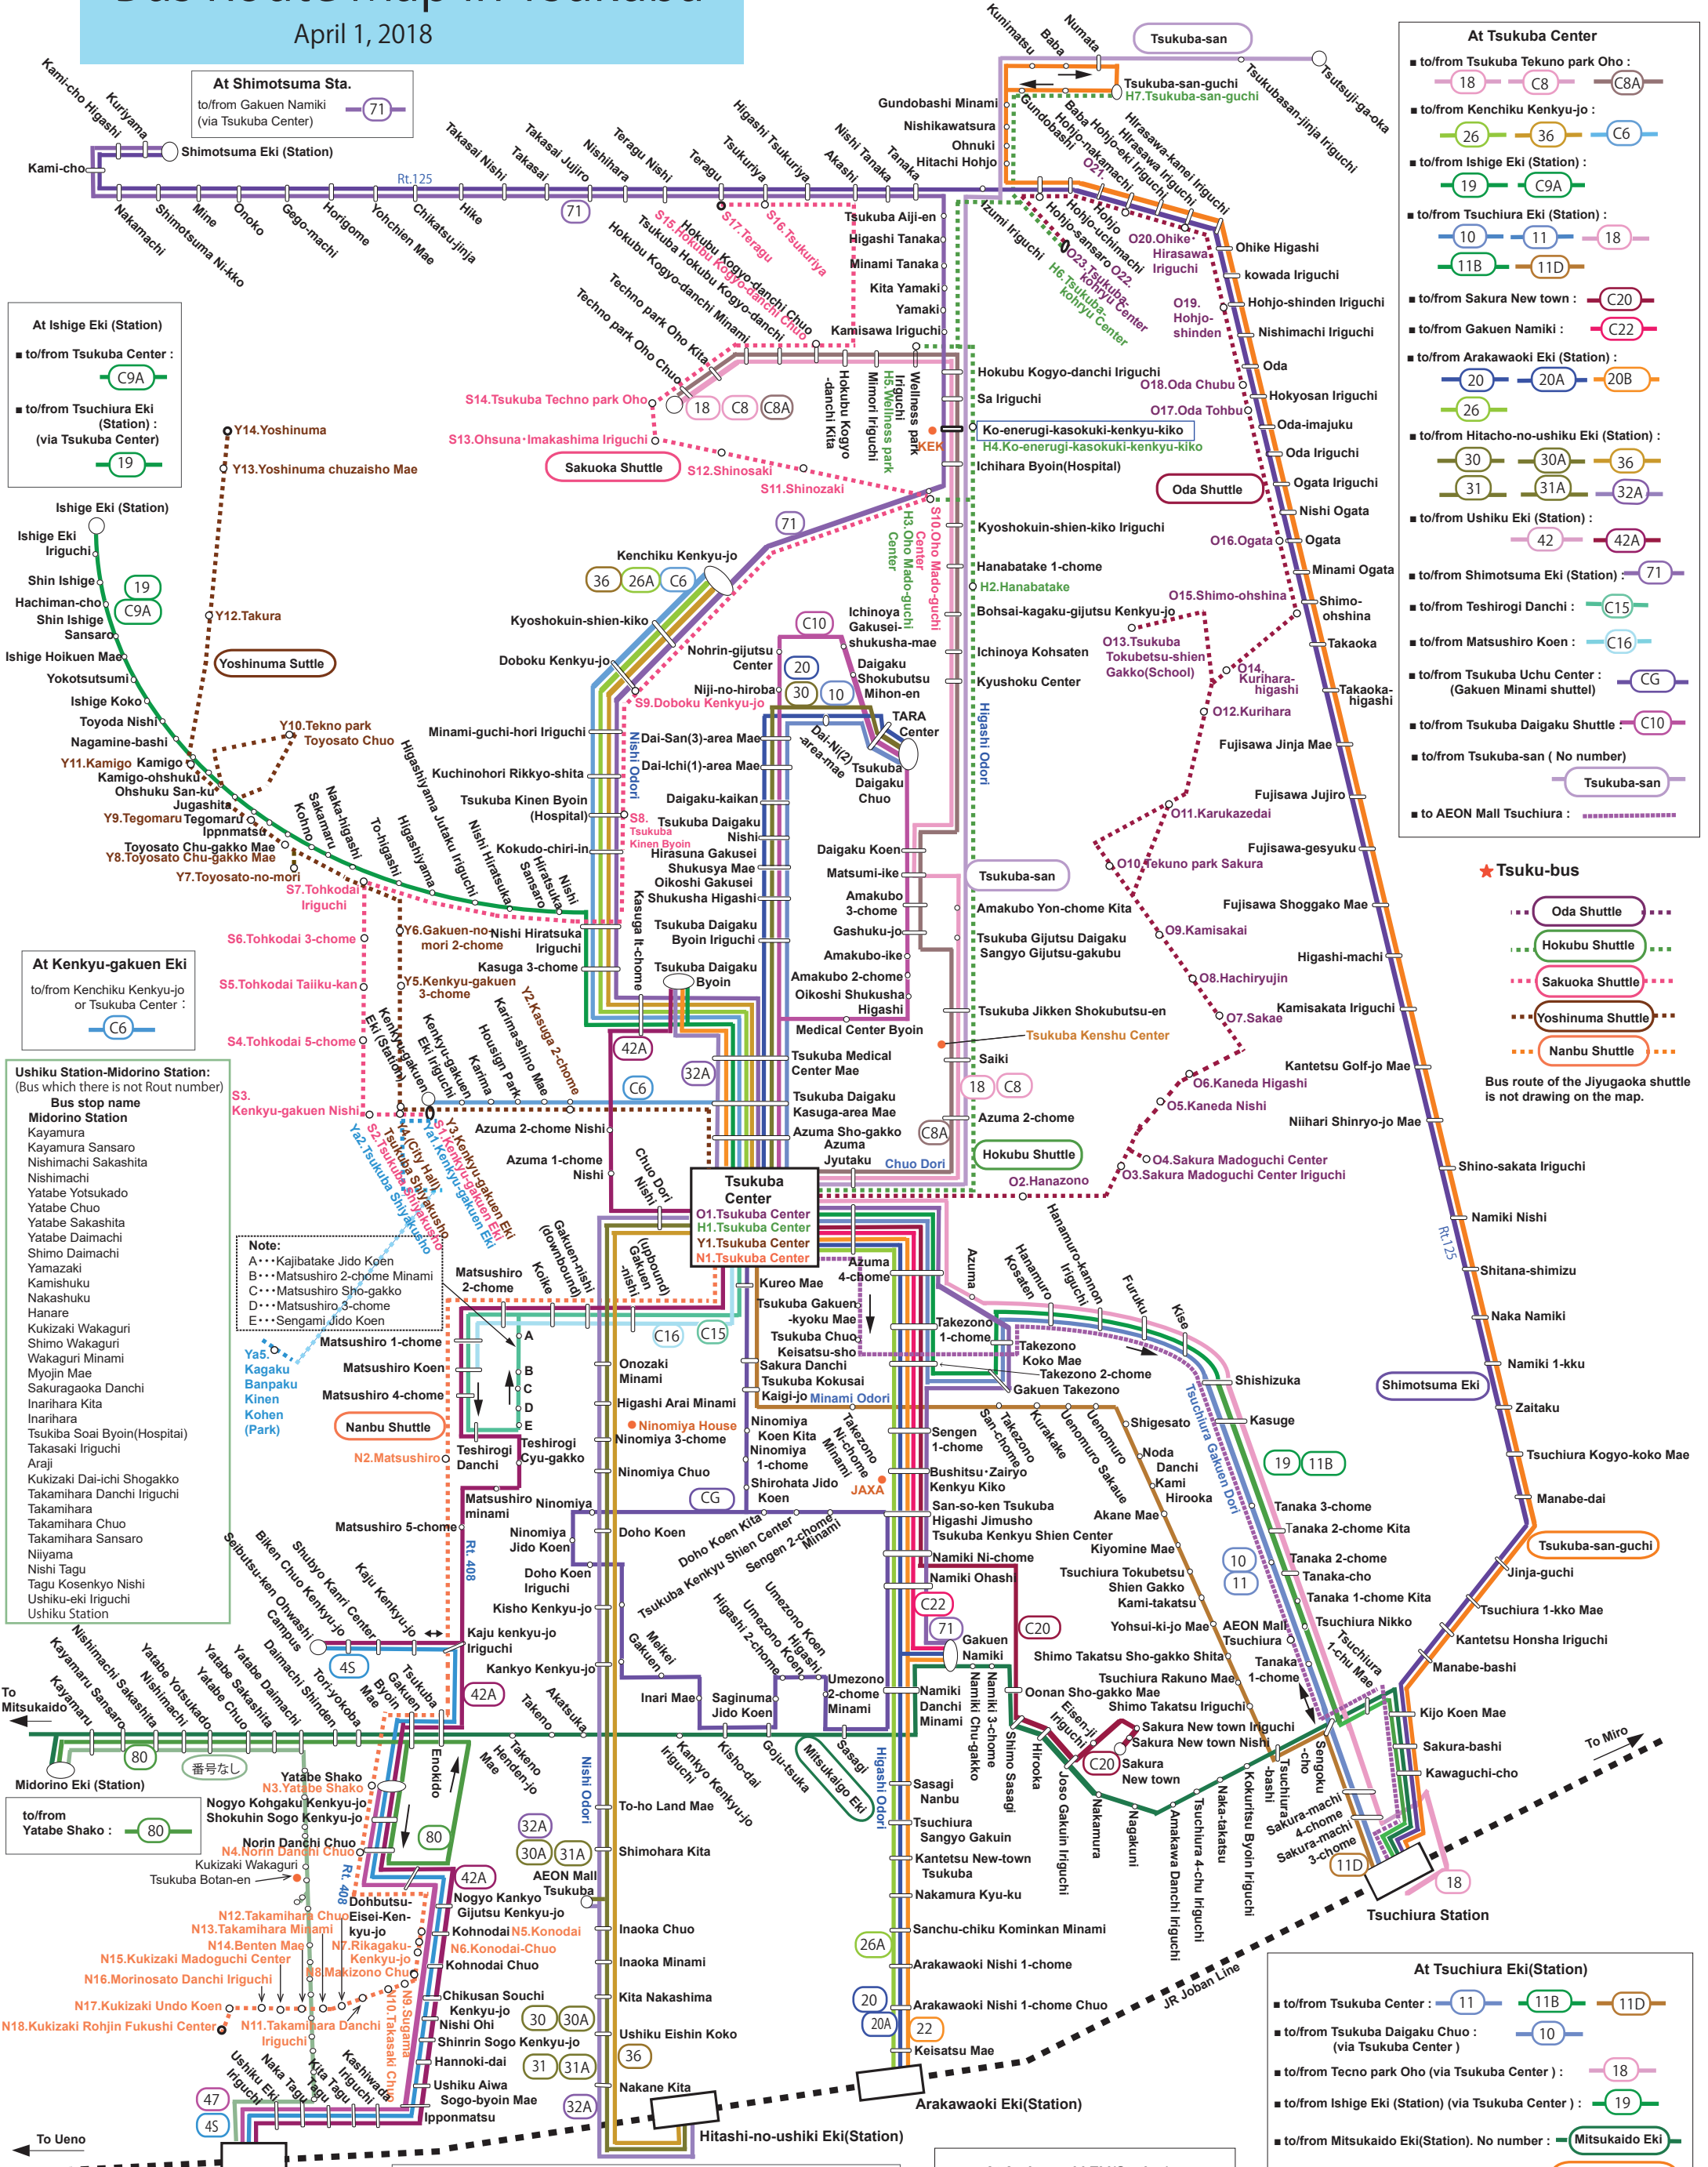

# Bus Route Map in Tsukuba

April 1, 2018

Update on April 10, 2018.

High Energy Accelerator Research Organization (KEK) Users Office . KEK wholly forbid the reproduction and manufacturing of this map without permission.

# つくばのバス路線系統図

2018年4月1日

- つくばセンター発着
  - to/from つくばテクノパーク大棟: 18, C8, C8A
  - to/from 建築研究所: 26, 36, C6
  - to/from 石下駅: 19, C9A
  - to/from 土浦駅: 10, 11, 18, 11B, 11D
  - to/from 桜ニュータウン: C20
  - to/from 学園並木: C22
  - to/from 荒川沖駅: 20, 20A, 20B, 26
  - to/from ひたち野うしく駅: 30, 30A, 36, 31, 31A, 32A
  - to/from 牛久駅: 42, 42A
  - to/from 下妻駅: 71
  - to/from 手代木団地: C15
  - to/from 松代公園: C16
  - to/from 筑波宇宙センター方面 (学園南循環): CG
  - to/from 筑波大学循環: C10
  - to/from 筑波山 (ルート番号なし): 筑波山直行
  - to イオンモール土浦: (無番号)

- つくバス
  - 小田シャトル
  - 北部シャトル
  - 作岡シャトル
  - 吉沼シャトル
  - 南部シャトル
- 谷田部シャトル (一部記載、自由ヶ丘シャトルの路線は記載していません。)

- to/from つくばセンター: C9A
- to/from 土浦駅: (つくばセンター経由) 19

- 研究学園駅発着
  - to/from 建築研究所 or つくばセンター: C6

- みどりの駅-牛久駅 (番号なし) バス停名
  - みどりの駅
  - 萱丸
  - 萱丸三差路
  - 西町坂下
  - 西町
  - 谷田部四ツ角
  - 谷田部中央
  - 谷田部坂下
  - 谷田部台町
  - 下台町
  - 山崎
  - 上宿
  - 中宿
  - 羽成
  - 荻崎若葉 (ボタン園最寄りバス停)
  - 下若葉
  - 若葉南
  - 明神前
  - 桜ヶ丘団地
  - 稲荷原北
  - 稲荷原
  - つくば双葉病院
  - 高崎入口
  - 荒地
  - 荻崎第一小学校
  - 高見原団地入口
  - 高見原
  - 高見原中央
  - 高見原三差路
  - 高見原南
  - 新山
  - 田宮跨線橋西
  - 中田宮
  - 牛久駅入口
  - 牛久駅 (西口)

- 荒川沖駅発着
  - to/from つくばセンター: 20A
  - to/from 筑波大学中央: (つくばセンター経由) 20
  - to/from 筑波大学病院: 22
  - to/from 建築研究所: (つくばセンター経由) 26A

- 土浦駅発着
  - to/from つくばセンター: 11, 11B, 11D
  - to/from 筑波大学中央: (つくばセンター経由) 10
  - to/from テクノパーク大棟: (つくばセンター経由) 18
  - to/from 石下駅: (つくばセンター経由) 19
  - to/from 水海道駅 (ルート番号なし): 水海道駅
  - to/from 筑波山 (ルート番号なし): 筑波山
  - to/from 下妻駅 (ルート番号なし): 下妻
  - to/from イオンモール土浦: (無番号)