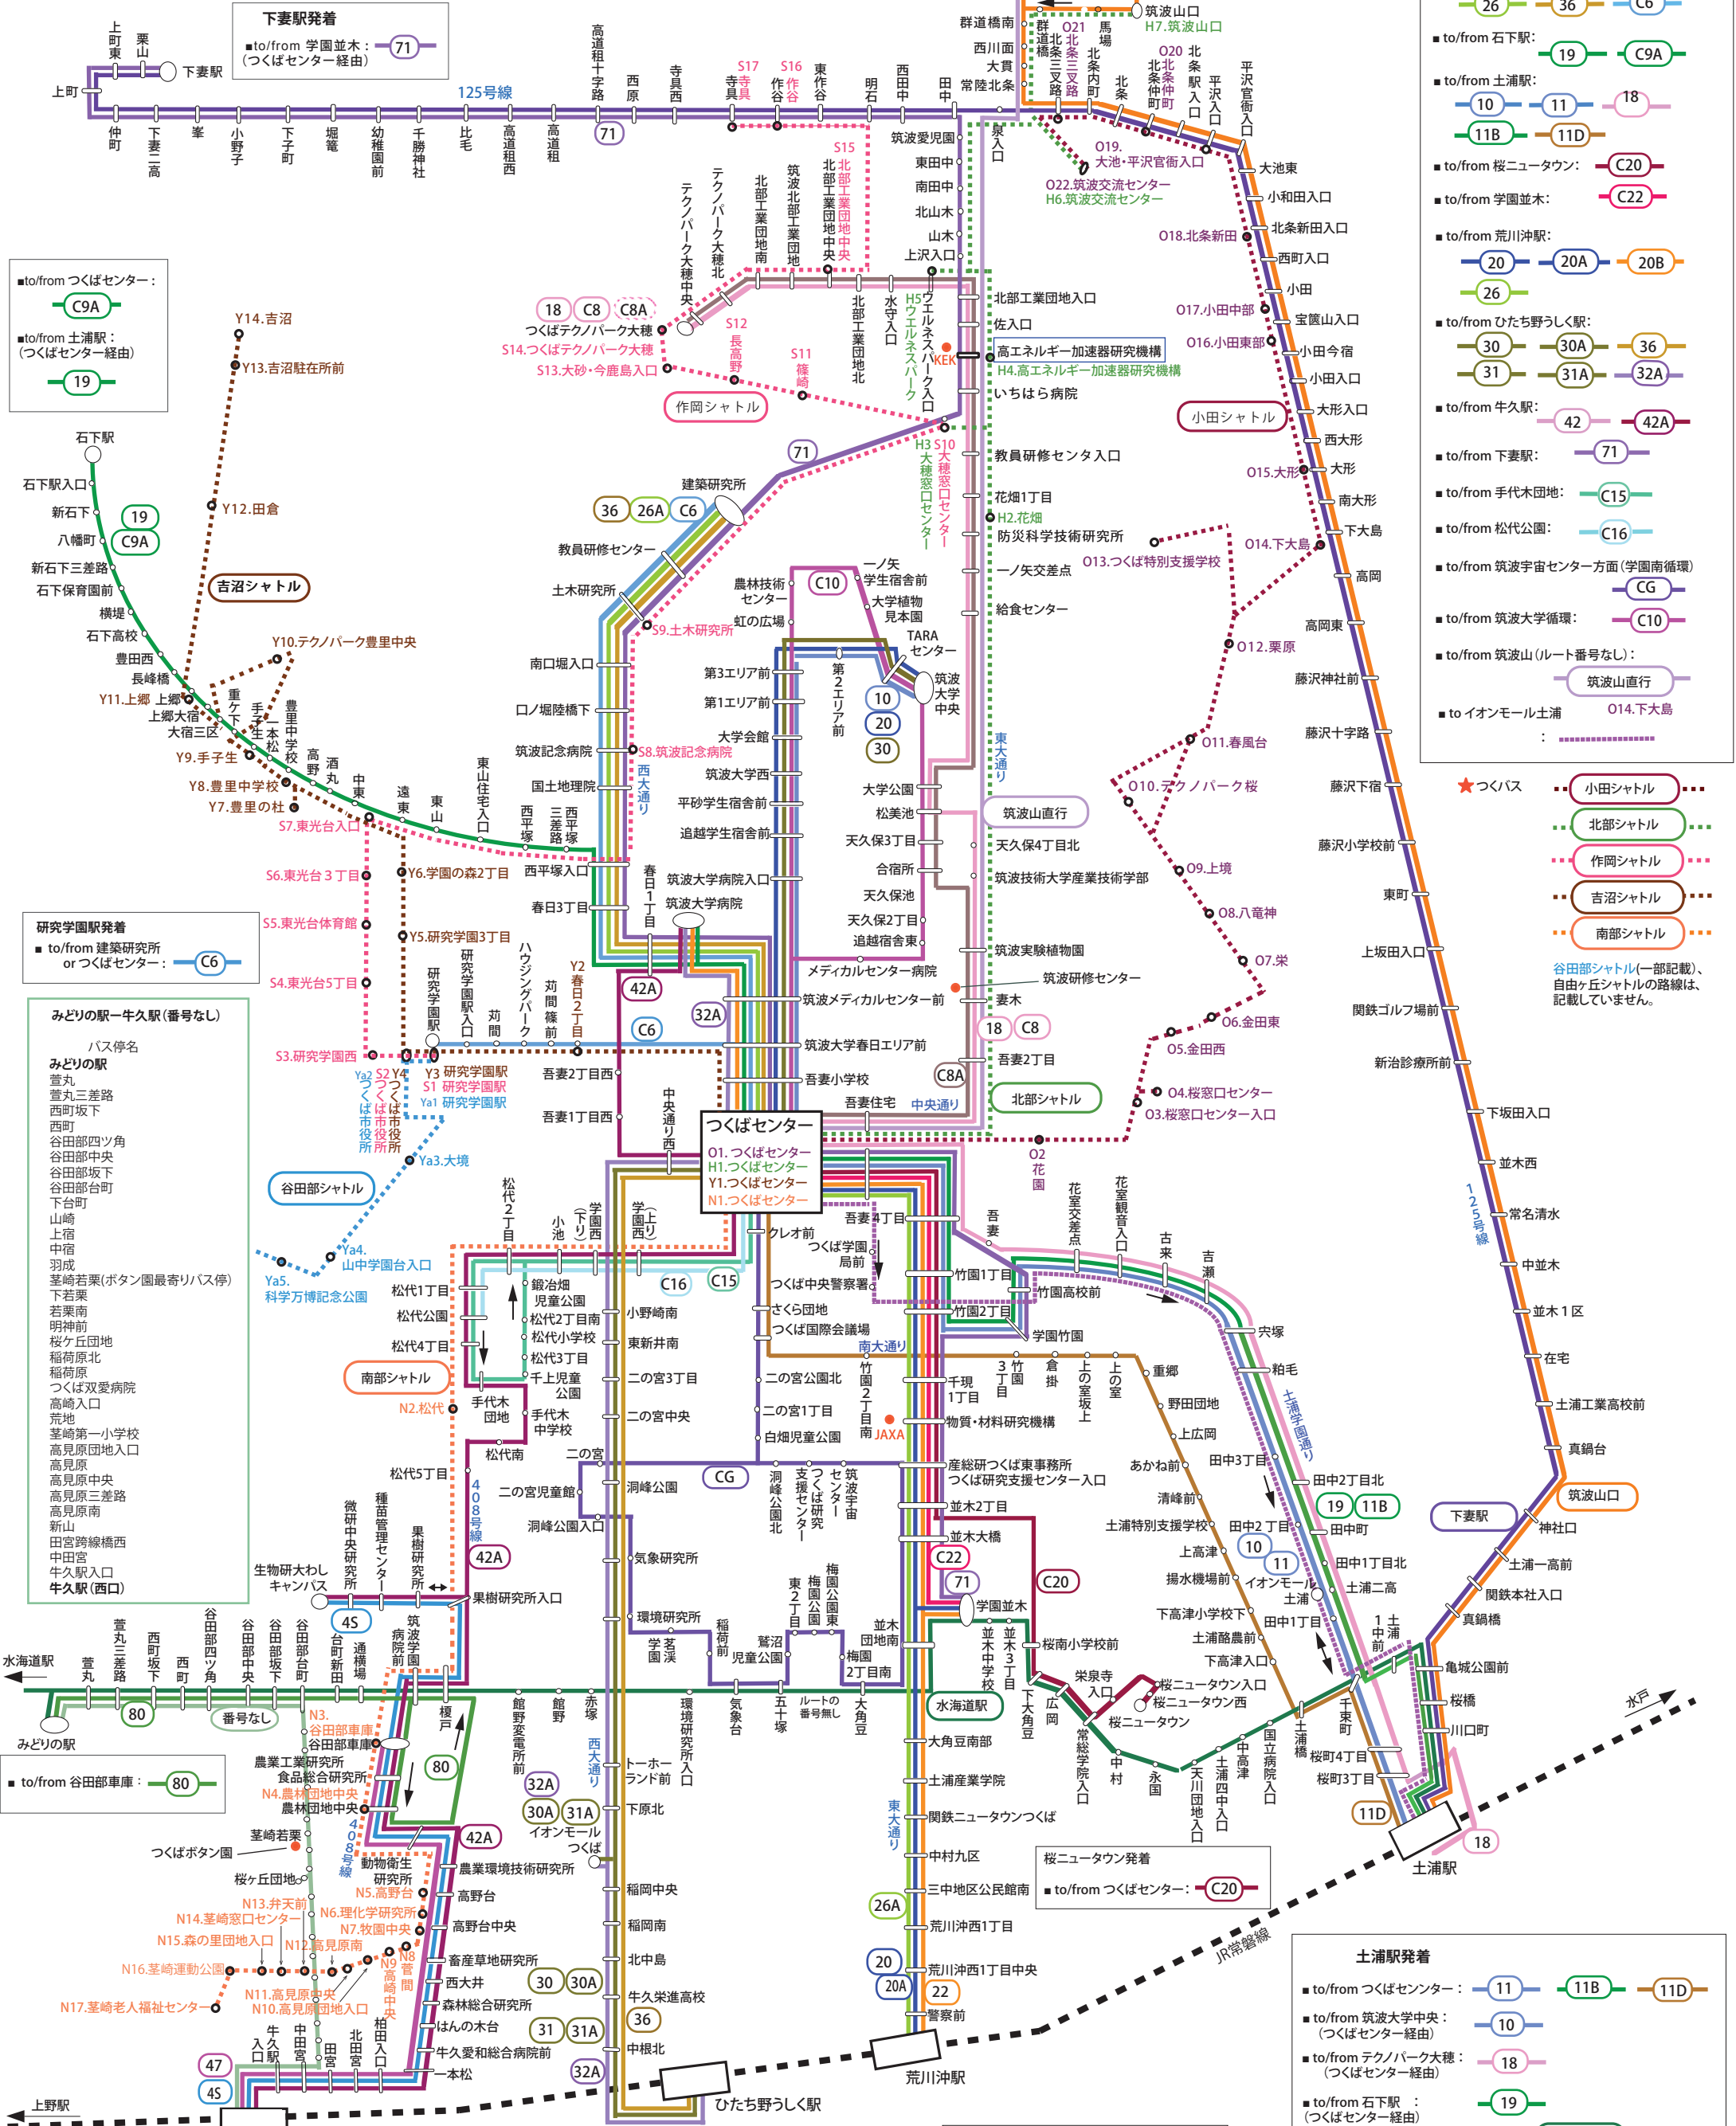

# Bus Route Map in Tsukuba

October 01, 2016

Update on April 13, 2017.

High Energy Accelerator Research Organization (KEK) Users Office .  
KEK wholly forbid the reproduction and manufacturing of this map without permission.

# つくばのバス路線系統図

2016年10月1日

**下妻駅発着**

- to/from 学園並木 : (71)
- to/from つくばセンター (つくばセンター経由) : (71)

■ to/from つくばセンター : (C9A)

■ to/from 土浦駅 : (つくばセンター経由) : (19)

**研究学園駅発着**

- to/from 建築研究所 or つくばセンター : (C6)

**みどりの駅-牛久駅 (番号なし)**

バス停名

みどりの駅

- 壺丸
- 壺丸三差路
- 西町坂下
- 西町
- 谷田部四ツ角
- 谷田部中央
- 谷田部坂下
- 谷田部台町
- 下台町
- 山崎
- 上宿
- 中宿
- 羽成
- 葎崎若葉 (ボタン園最寄りバス停)
- 下若葉
- 若葉南
- 明神前
- 桜ヶ丘団地
- 稲荷原北
- 稲荷原
- つくば双愛病院
- 高崎入口
- 荒地
- 葎崎第一小学校
- 高見原団地入口
- 高見原
- 高見原中央
- 高見原三差路
- 高見原南
- 新山
- 田宮跨線橋西
- 中田宮
- 牛久駅入口
- 牛久駅 (西口)

★つくバス

- 小田シャトル
- 北部シャトル
- 作岡シャトル
- 吉沼シャトル
- 南部シャトル

谷田部シャトル (一部記載)、自由ヶ丘シャトルの路線は、記載していません。