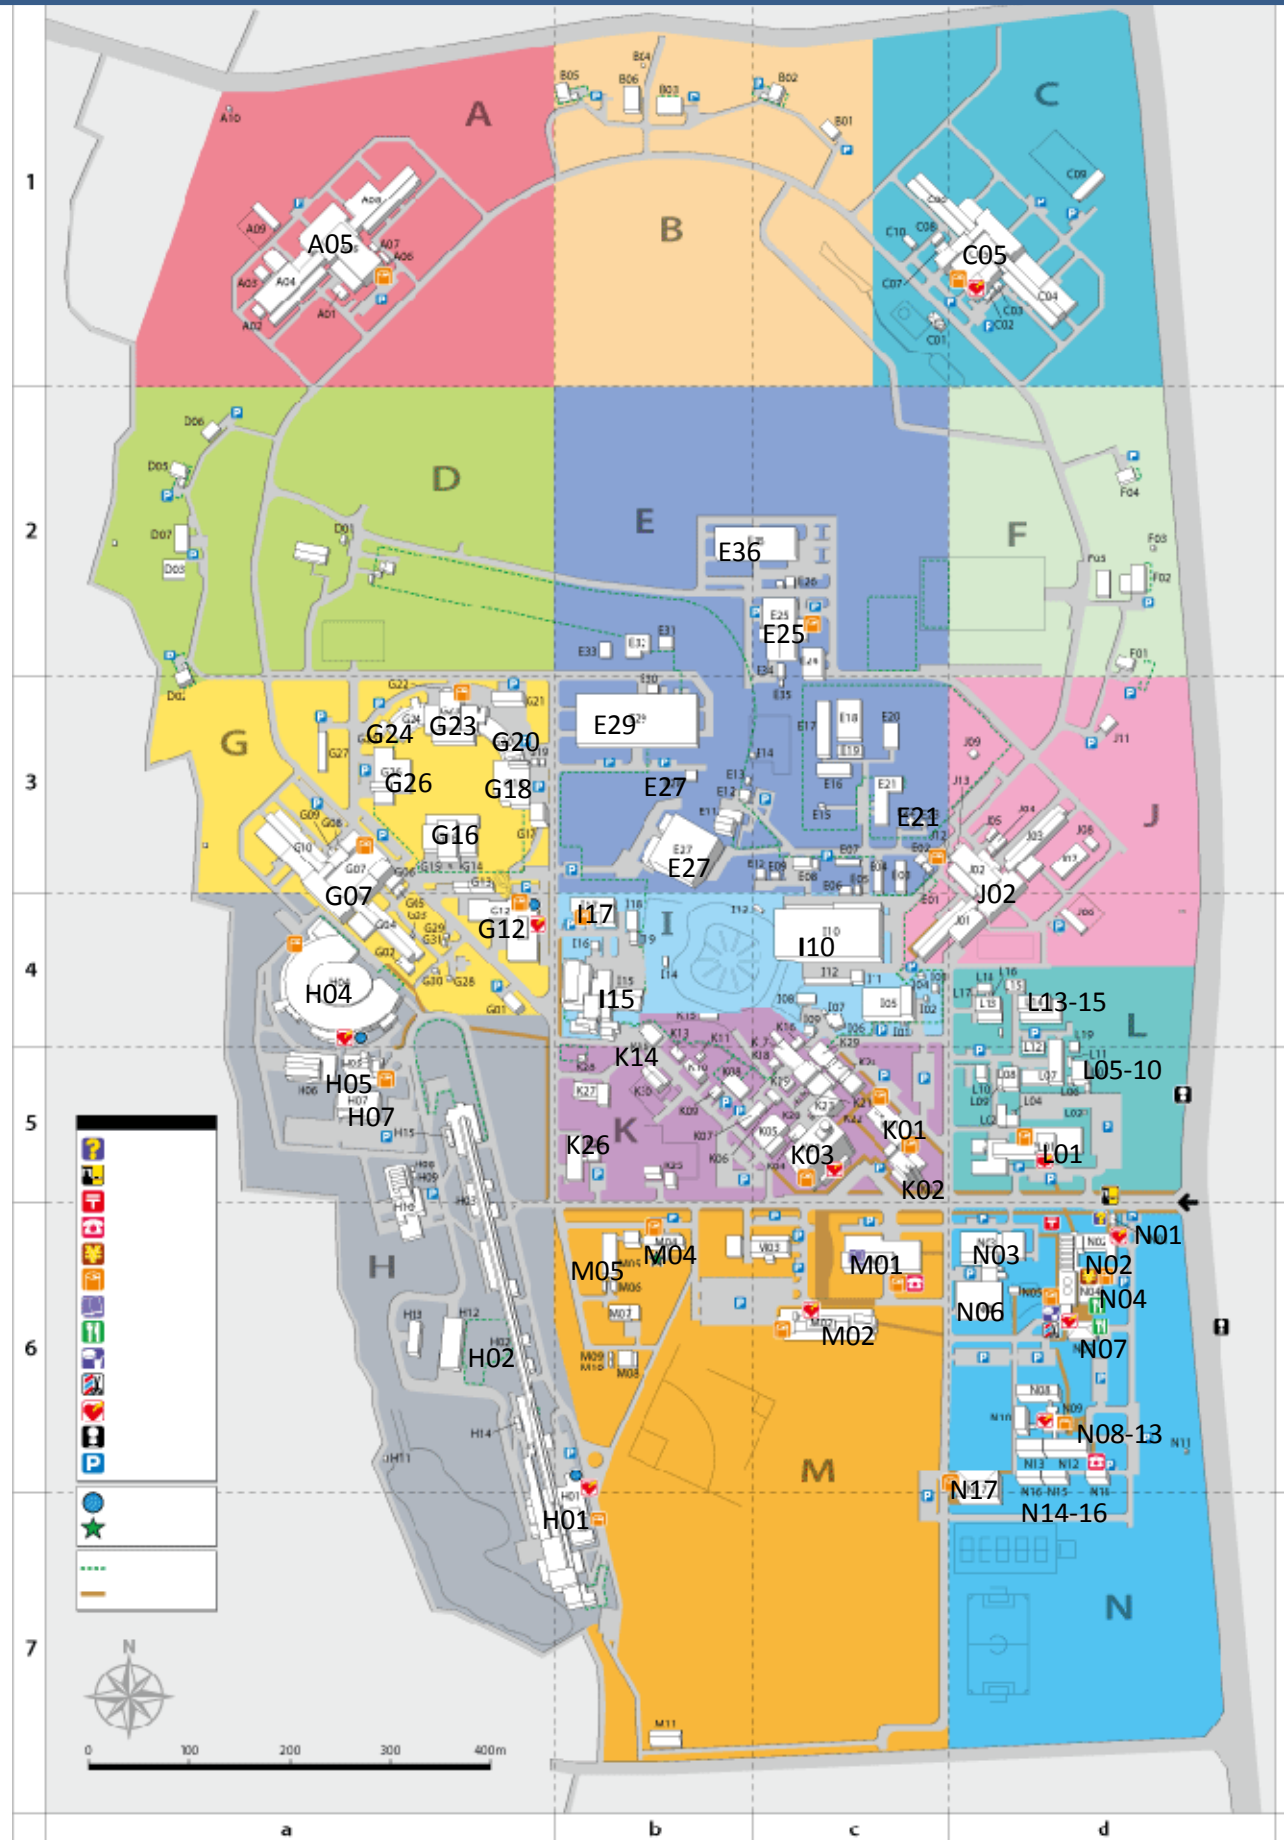

# KEKつくばキャンパス全体マップ

## KEK Tsukuba Campus Map

2016.05.10 KEK Users Office

a	Accelerator Test Facility	E 29	b-3	
	Advanced Instrumentation Lab.(1)	I 15	b-4	
	Advanced Instrumentation Lab.(2)	I 17	b-4	
	Administration Bldg.	L 01	d-5	
b	Barbershop	N 07	d-6	
c	Cryogenics Bldg.	L 05-10	d-5	
	Cryogenics and Vacuum Lab.	M 03	c-6	
	Chemistry Lab	M 05	b-6	
	Computer North Bldg./South Bldg.	N 03,06	d-6	
	Cafeteria	N 04	d-6	
	Dormitory	N 08-13	d-6	
e	Emergency Center	N 01	d-6	
	Employee's Center	N 07	d-6	
	Electron Linac Control Bldg.	H 01	d-7	
	Electron Linac	H 02	a-5,6,7	
g	Grocery	N 07	d-6	
	Guest House	N 14-16	d-6	
	Gymnasium	N 17	d-6	
i	"Ichi-go-kan" Bldg.#1	K 01	c-5	
	Information Center	N 01	d-6	
k	KEKB Nikko Lab.	A 05	a-1	
	KEKB Tsukuba Lab.	C 05	d-1	
	KEKB Fuji Lab.	G 07	a-3	
	KEKB Control Bldg.	G 12	a-4	
	KEKB Oho Lab.	J 02	d-3	
	Kenkyu Honkan Bldg.(Kobayashi Hall)	M 01	c-6	
International Center(Public Relation Office)	N 02	d-6		
l	Lecture Hall	M 01	c-6	
	Library	M 01	c-6	
m	Medical Help	I 15a	b-4	
	Machine Shop Bldg.	L 13-15	d-4, 5	
n	"Ni-go-kan" Bldg.#2	K 02	c-5	
p	PS North Experiment Hall	E 27	b-3	
	PF-AR South Lab.	G 16	a-3	
	PF-AR East Lab.	G 18	a-3	
	PF-AR North East Lab.	G 20	a-3	
	PF-AR North Lab.	G 23	a-3	
	PF-AR North West Lab.	G 24	a-3	
	PF-AR West Lab.	G 26	a-3	
	PF Light Source Bldg.	H 04	a-4	
	PF Main Bldg.	H 05	a-5	
	PF Lab.	H 07	a-5	
	ERL Test Facility	I 10	c-4	
	Proton Beam Application Bldg.	K 14	b-4	
	PS North Lab.	K 23	c-5	
	PS Lab.	K 24	c-5	
	Public Relations Office	N 02	d-6	
	r	Radioisotope Lab.	E 21	c-3
		Radiation Control	M 04	b-6
Restaurant		N 07	d-6	
s	Superconducting RF Test Facility	E 25	c-2	
	Superconducting Accelerator Promotion Cen	E 25	c-2	
	"San-go-kan" Bldg.#3	K 03	c-5	
	Structural Biology Bldg.	K 26	b-5	
u	Users Office	N 02	d-6	
v	Visitors Corner (KEKB)	C 01	c-1	
y	"Yon-go-kan" Bldg.#4	M 02	c-6	