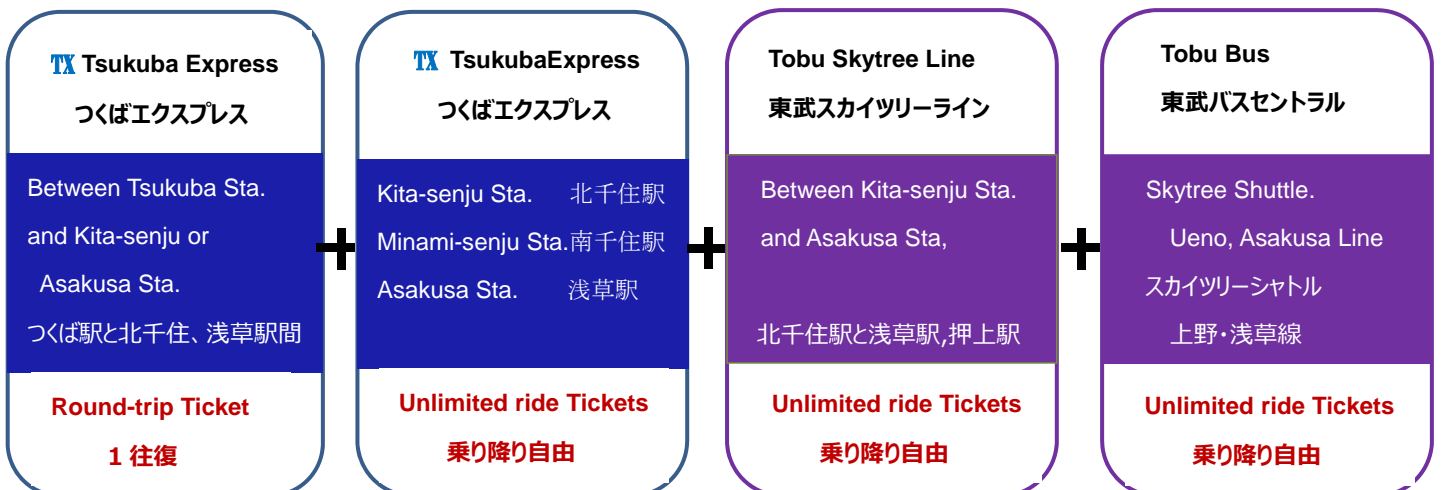

TX Discount Tickets TX のお得な切符

TX 東京メトロパス “TX Tokyo Metro Pass ”

つくば駅から青井駅間の案内カウンターで購入できます。発売日当日限り有効。

東京メトロ線の全区間が 1 日乗り降り自由。運賃は、つくば駅から 2,440 円、研究学園駅から 2,360 円です。

You can purchase a ticket at a counter of all TX Stations except Shin-okachimachi Station.

Valid only on the date of purchase. One-day unlimited ride areas are Tokyo Metro.

Fare is 2,440 yen from Tsukuba Station and 2,360 yen from Kenkyu-gakuen Station.

TX&東京スカイツリー周辺散策フリーきっぷ

TX & Around Tokyo Skytree walk-free Ticket

浅草から北千住駅間を除く「つくばエクスプレス各駅」の案内カウンターで購入できます。販売日当日限り有効。

金額は、つくば駅から 2,390 円、研究学園駅から 2,310 円です。

You can purchase the tickets at a counter of all TX Stations except between Kita-senju and Asakusa Sat.

Valid only on the date of purchase.

Fare is 2,390 yen from Tsukuba Station and 2,310 yen from Kenkyu-gakuen Station.