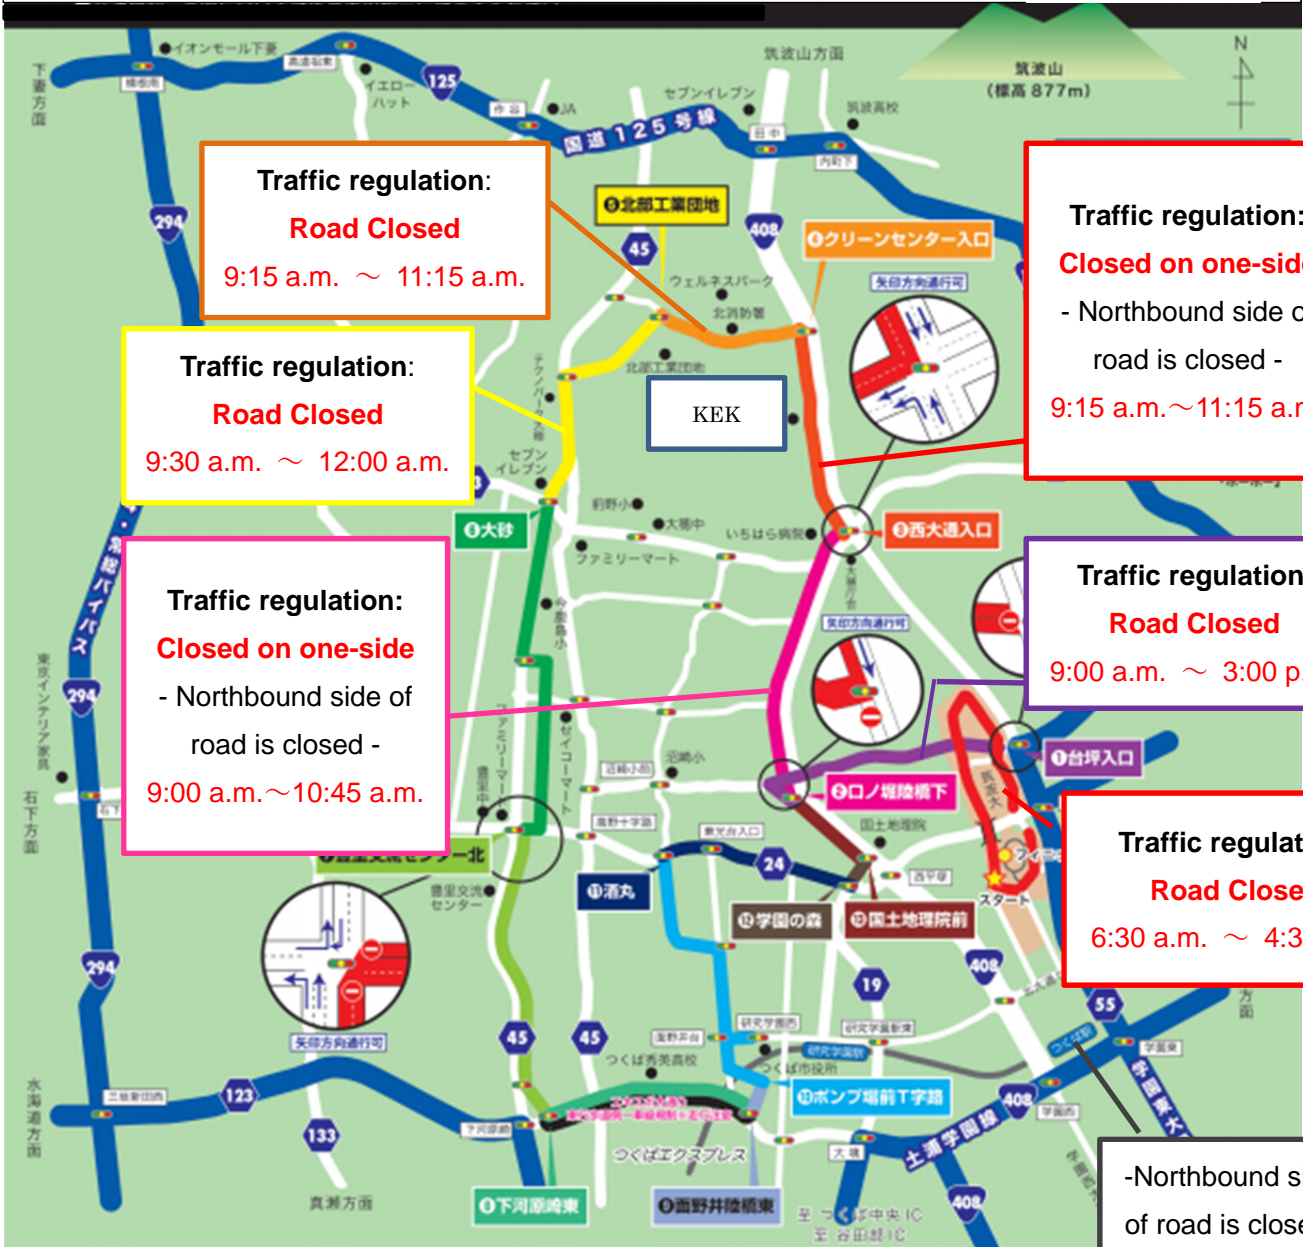

Notes of Traffic regulation

#37 Tsukuba Marathon

on November 26 (Sun), 2017

Traffic regulation:
Road Closed
 9:15 a.m. ~ 11:15 a.m.

Traffic regulation:
Road Closed
 9:30 a.m. ~ 12:00 a.m.

Traffic regulation:
Closed on one-side
 - Northbound side of road is closed -
 9:00 a.m. ~ 10:45 a.m.

Traffic regulation:
Closed on one-side
 - Northbound side of road is closed -
 9:15 a.m. ~ 11:15 a.m.

Traffic regulation:
Road Closed
 9:00 a.m. ~ 3:00 p.m.

Traffic regulation:
Road Closed
 6:30 a.m. ~ 4:30 p.m.

●大会当日は、マラソンに関する情報をお知らせします。
 ●インターネットでも聞ける、サイマルラジオ放送中!

規制区間	規制内容	規制時間
筑波大学構内道路	全線	6:30~16:30
台坪入口~①口ノ榎橋下	全線	9:00~16:00
①口ノ榎橋下~②西大通入口	片側通行止(北行)	9:00~10:45
②西大通入口~③クリーンセンター入口	片側通行止(北行)	9:15~11:15
③クリーンセンター入口~④北部工業団地	全線	9:15~11:45
④北部工業団地~⑤大砂	全線	9:30~12:00
⑤大砂~⑥産業交流センター北	全線	9:30~12:30
⑥産業交流センター南~⑦下河原崎東	片側通行止(南行)	9:45~13:15
⑦下河原崎東~⑧野井陸橋東	片側一車線(東行・西行)	9:45~13:20
⑧野井陸橋東~⑨ボンブ場前T字路	片側通行止(北行)	10:00~13:45
⑨ボンブ場前T字路~⑩酒丸	全線	10:00~14:15
⑩酒丸~⑪学園の森	全線	9:30~14:15
⑪学園の森~⑫国土地理院前	片側通行止(北行)	10:45~14:30
⑫国土地理院前~⑬口ノ榎橋下	片側通行止(北行)	9:00~10:45
	片側一車線(北行)	10:45~14:30