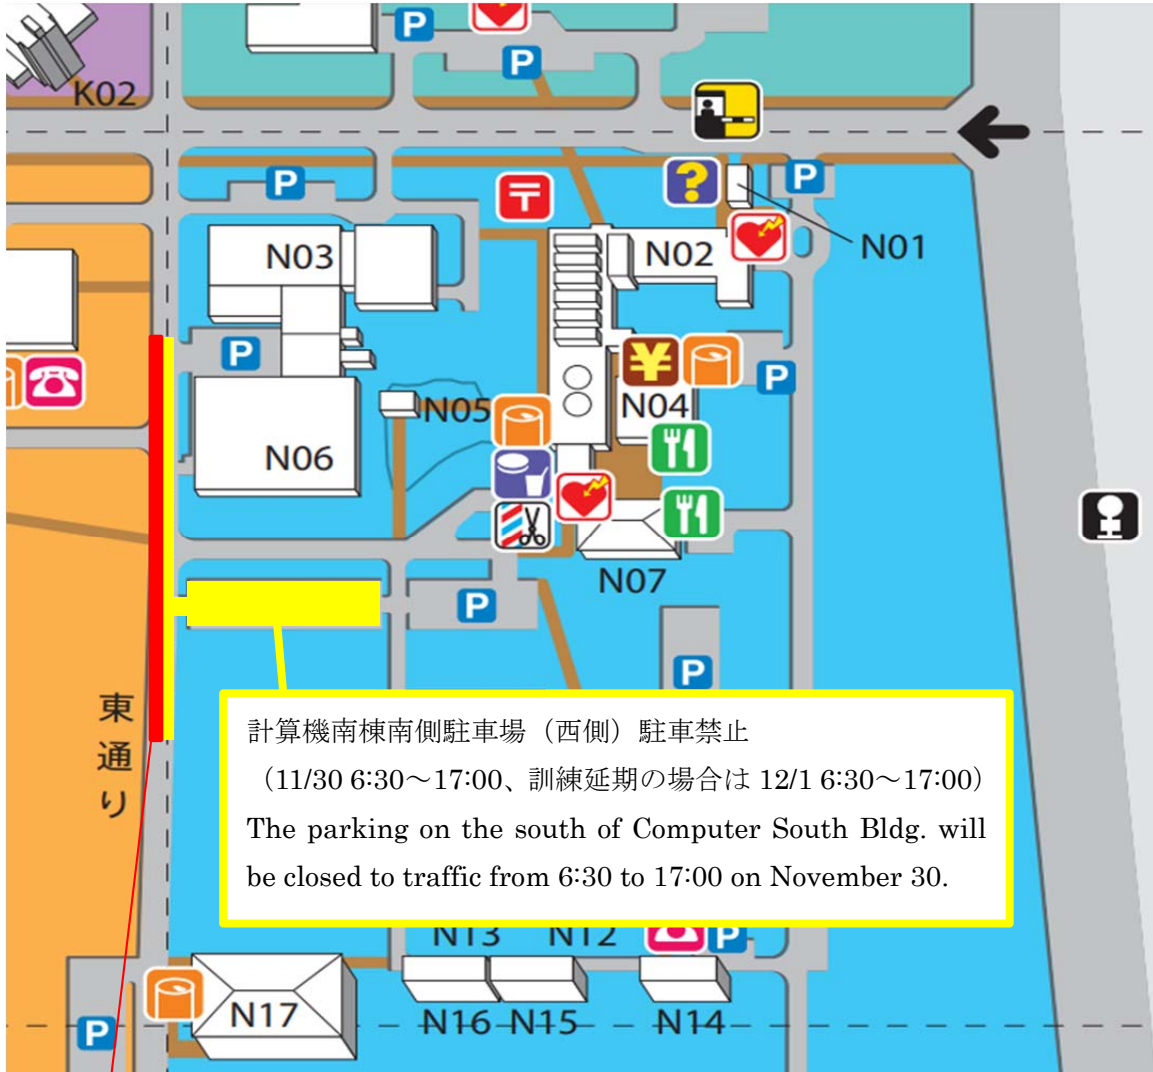

## 平成29年度つくばキャンパス防火訓練に伴う交通規制

通行止め（11/30 午後防火訓練中、訓練延期の場合は 12/1 午後防火訓練中）  
The road will be closed to traffic during the Fire Drill.