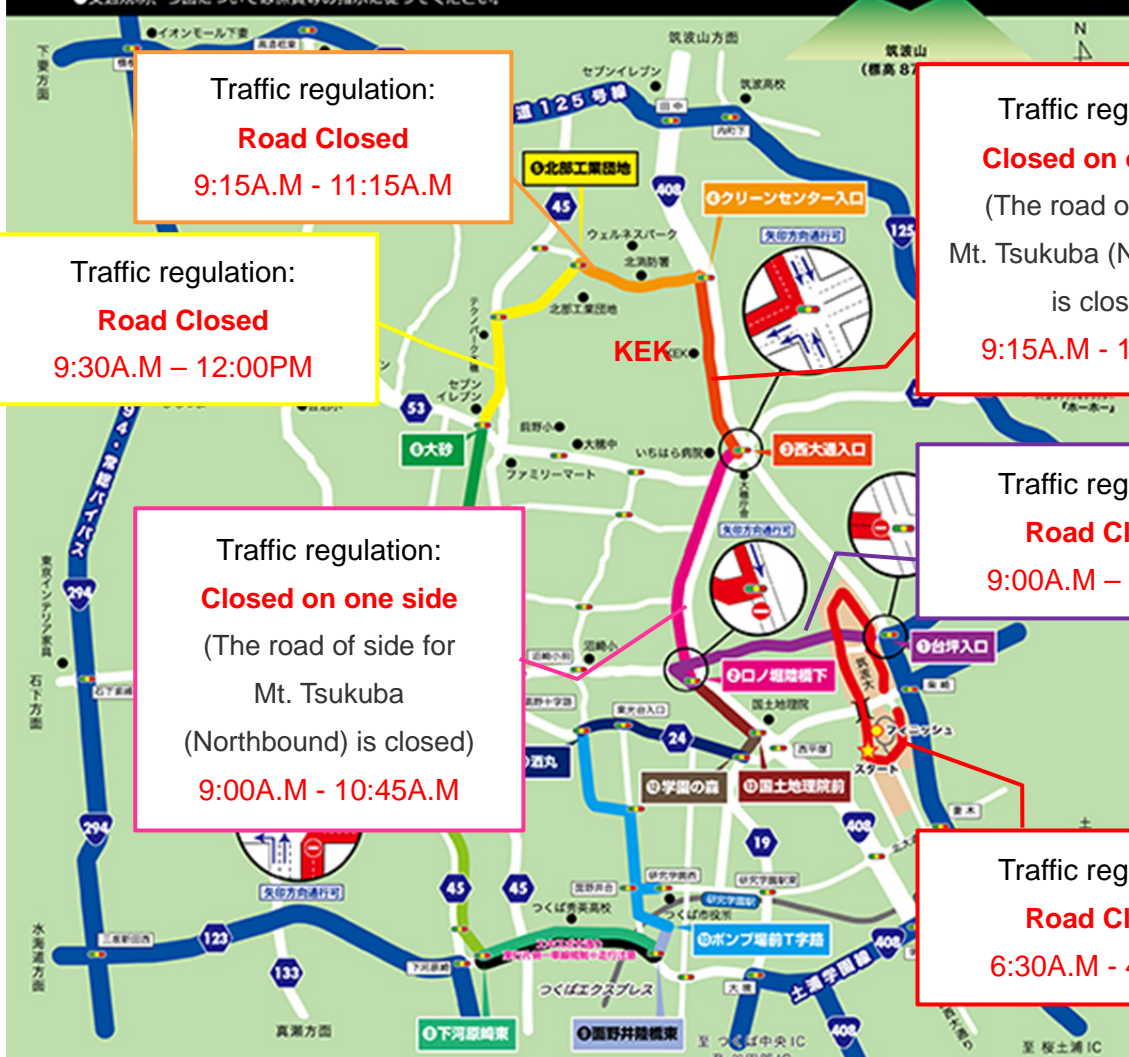

Notes of Traffic regulation

#36 Tsukuba Marathon is held on November 20 (Sun), 2016

Traffic regulation:
Road Closed
9:15A.M - 11:15A.M

Traffic regulation:
Road Closed
9:30A.M - 12:00PM

Traffic regulation:
Closed on one side
(The road of side for Mt. Tsukuba (Northbound) is closed)
9:15A.M - 11:15A.M

Traffic regulation:
Closed on one side
(The road of side for Mt. Tsukuba (Northbound) is closed)
9:00A.M - 10:45A.M

Traffic regulation:
Road Closed
9:00A.M - 3:00P.M

Traffic regulation:
Road Closed
6:30A.M - 4:30P.M

規制区画	規制内容	規制時間
筑波大学境内道路	全面	6:30～16:30
台坪入口～①〇ノ榎橋橋下	全面	9:00～16:00
①〇ノ榎橋橋下～②西大出入口	片側通行止 (北行)	9:00～10:45
②西大出入口～③クリーンセンター入口	片側通行止 (北行)	9:15～11:15
③クリーンセンター入口～④北部工業団地	全面	9:15～11:45
④北部工業団地～⑤大砂	全面	9:30～12:00
⑤大砂～⑥筑波交通センター北	全面	9:30～12:30
⑥筑波交通センター北～⑦下河原橋東	片側通行止 (南行)	9:45～13:15
⑦下河原橋東～⑧つくば中央IC	片側通行止 (北行)	9:45～13:20
⑧筑波中央IC～⑨つくば中央IC	片側通行止 (北行)	10:00～13:45
⑨つくば中央IC～⑩つくば中央IC	全面	10:00～14:15
⑩つくば中央IC～⑪筑波大学	全面	9:30～14:15
⑪筑波大学～⑫筑波大学	片側通行止 (北行)	10:45～14:30
⑫筑波大学～⑬筑波大学	片側通行止 (北行)	9:00～10:45
⑬筑波大学～⑭筑波大学	片側通行止 (北行)	10:45～14:30