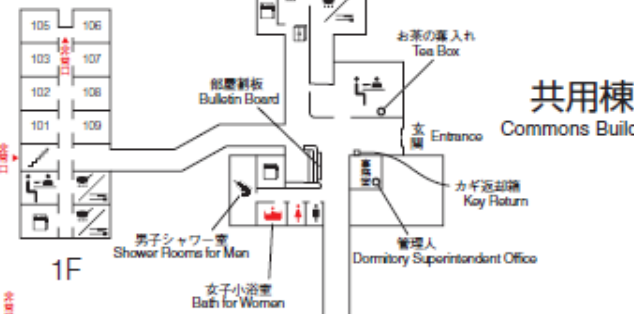

# KEK DORMITORY

Building No2  
No bath / toilet

2号棟  
Building #2  
Building  
No2

- 談話室 Lounge
- 補食室 Kitchenette
- 女子トイレ Toilet for Women
- 男子トイレ Toilet for Men
- シャワー室 Shower room
- 洗面所 Lavatory
- 洗濯室 Laundry
- 女子小浴室 Bath for Women
- 男子小浴室 Bath for Men
- 給湯室 Hot-water supply
- ロッカー Coin locker
- 避難器具 Emergency escape Ladder
- 非常口 Emergency Exit

3号棟  
Building #3

4号棟  
Building #4

1号棟  
Building #1