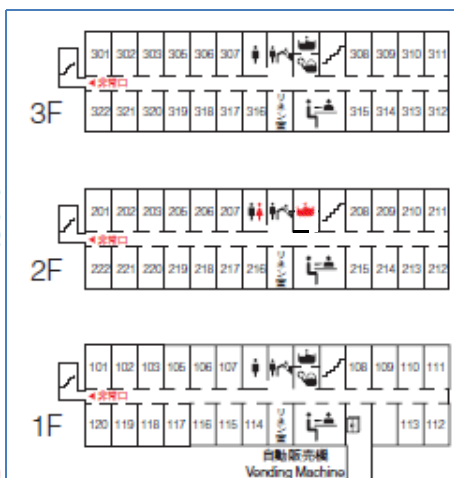

# KEK DORMITORY

Building No2  
No bath / toilet

2号棟  
Building #2  
Building  
No2

- 談話室 Lounge
- 補食室 Kitchenette
- 女子トイレ Toilet for Women
- 男子トイレ Toilet for Men
- シャワー室 Shower room
- 洗面所 Lavatory
- 洗濯室 Laundry
- 女子小浴室 Bath for Women
- 男子小浴室 Bath for Men
- 給湯室 Hot-water supply
- ロッカー Coin locker
- 避難器具 Emergency escape Ladder
- 非常口 Emergency Exit