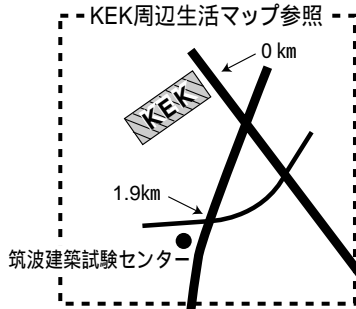

つくば市内宿泊施設

(確認日: 2002. 7. 31)

アーバンホテル
TEL(0298)77-0001 6,500円~(税別)

にいほり旅館
TEL(0298)64-2225 3,700円~(税別)

トレモントホテル
TEL(0298)51-8711 7,480円~(税別)

筑波研修センター
TEL(0298)51-5152 3,600円~(税込)

オークラフロンティアホテルつくば
TEL(0298)52-1112 10,972円~(税込)