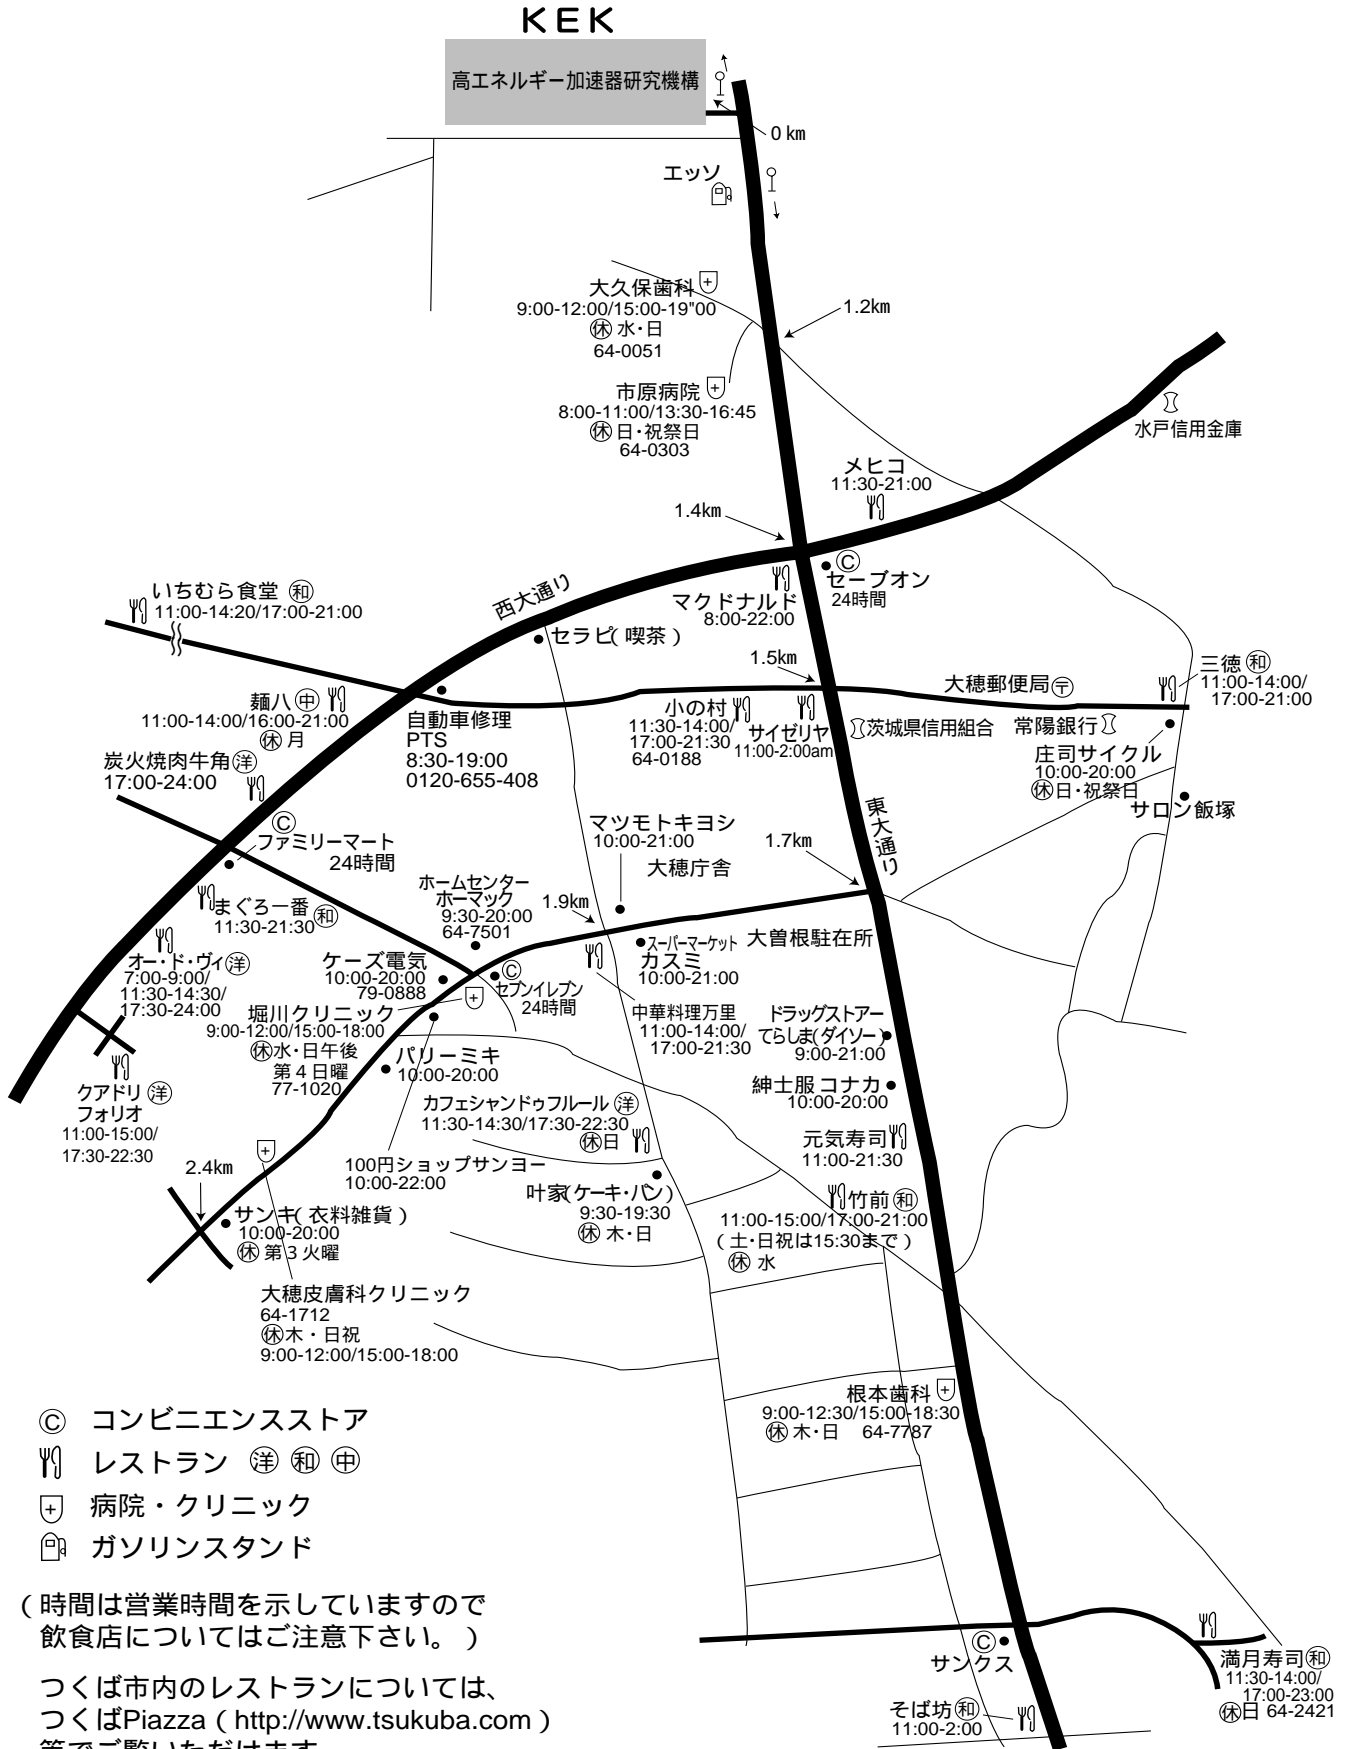

KEK周辺生活マップ

(確認日: 2002. 7. 31)

放射光研究施設研究棟、準備棟より守衛所までは約800m

- ◎ コンビニエンスストア
- 🍴 レストラン (洋) (和) (中)
- 🏥 病院・クリニック
- 🛢️ ガソリンスタンド

(時間は営業時間を示していますので
飲食店についてはご注意ください。)

つくば市内のレストランについては、
つくばPiazza (<http://www.tsukuba.com>)
等でご覧いただけます。