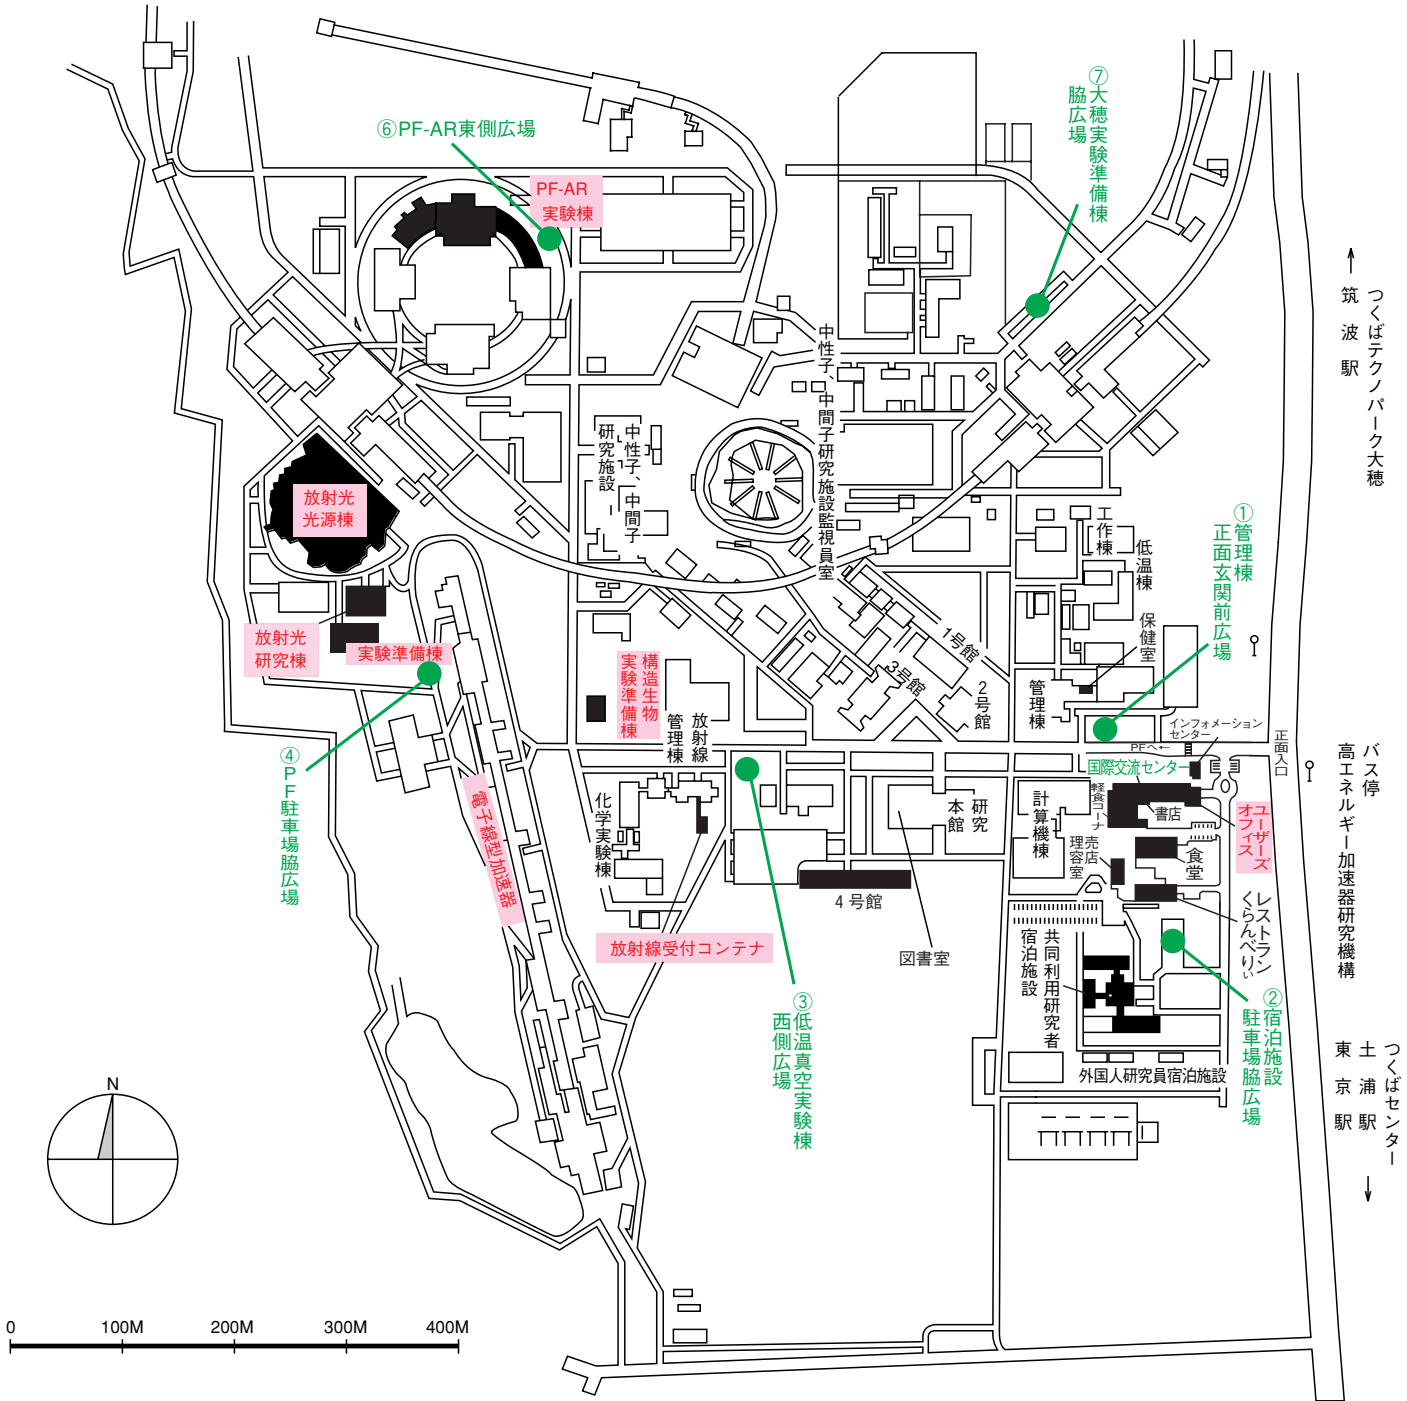

# 高エネルギー加速器研究機構平面図 (物質構造科学研究所放射光研究施設関係分)

● 緊急時避難場所  
Emergency Assembly Area