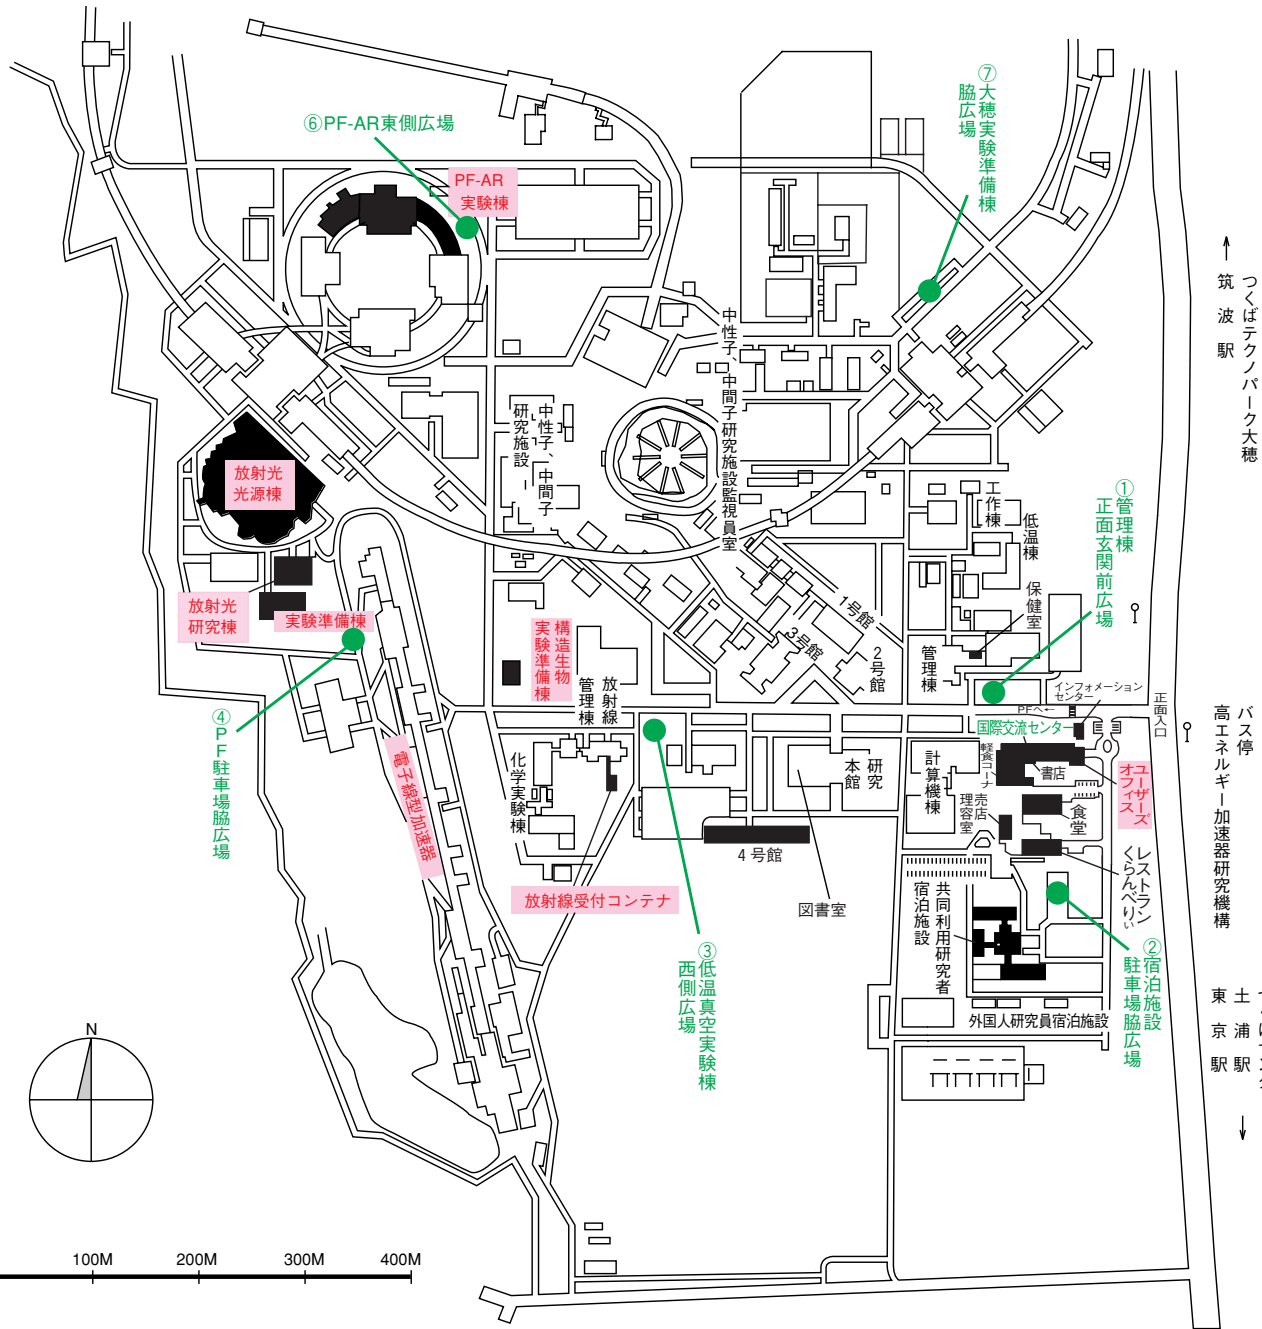

高エネルギー加速器研究機構平面図

(物質構造科学研究所 放射光科学研究施設関係分)

● 緊急時避難場所
Emergency Assembly Area