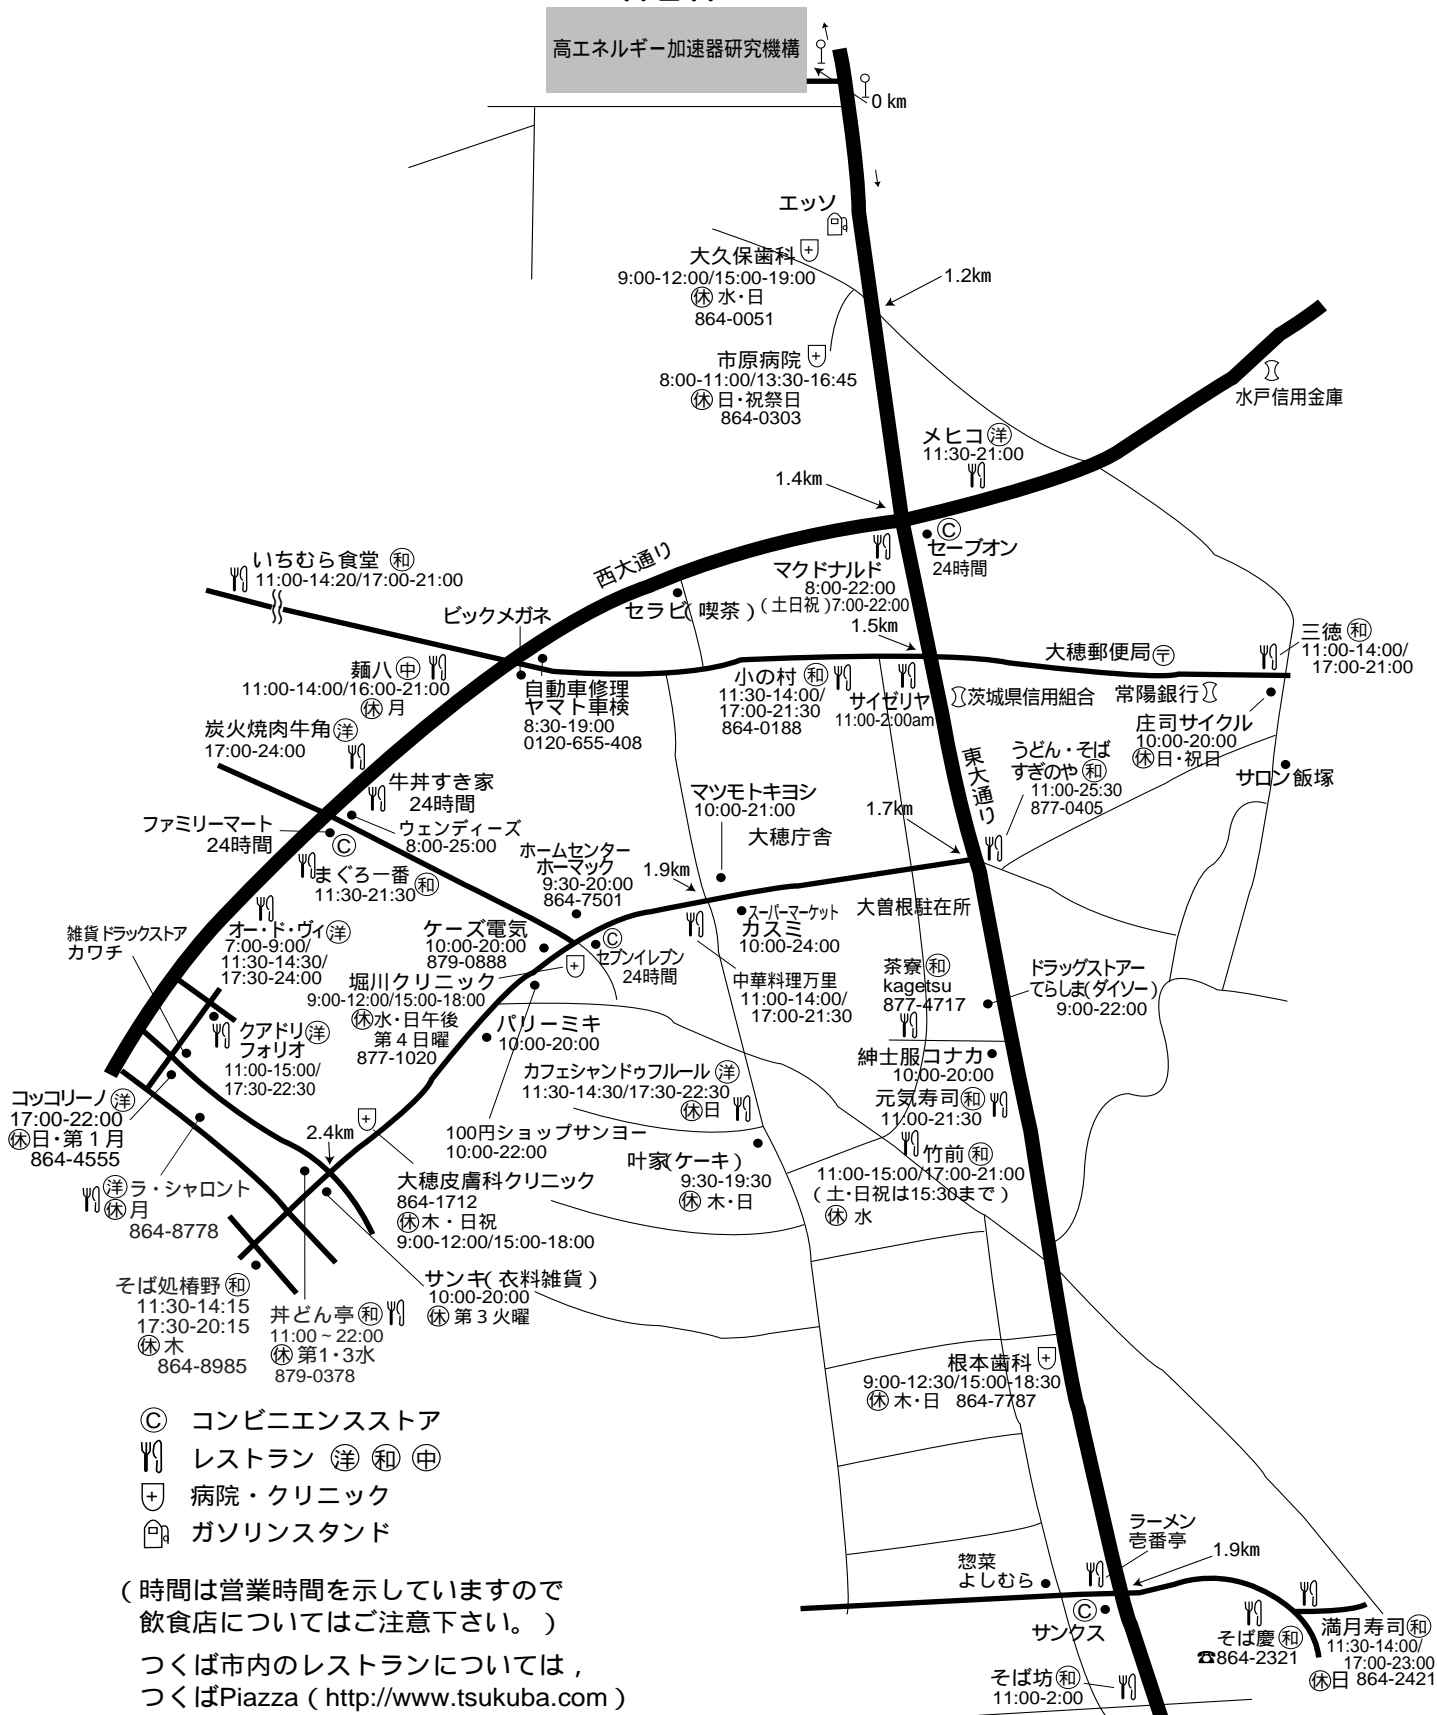

KEK周辺生活マップ

(確認日: 2004. 7. 16)

放射光科学研究施設研究棟, 実験準備棟より正面入口までは約800m

KEK

高エネルギー加速器研究機構

- ◎ コンビニエンスストア
- 🍴 レストラン (洋) (和) (中)
- ⊕ 病院・クリニック
- 🛢️ ガソリンスタンド

(時間は営業時間を示していますので
飲食店についてはご注意ください。)
つくば市内のレストランについては、
つくばPiazza (<http://www.tsukuba.com>)
等でご覧いただけます。