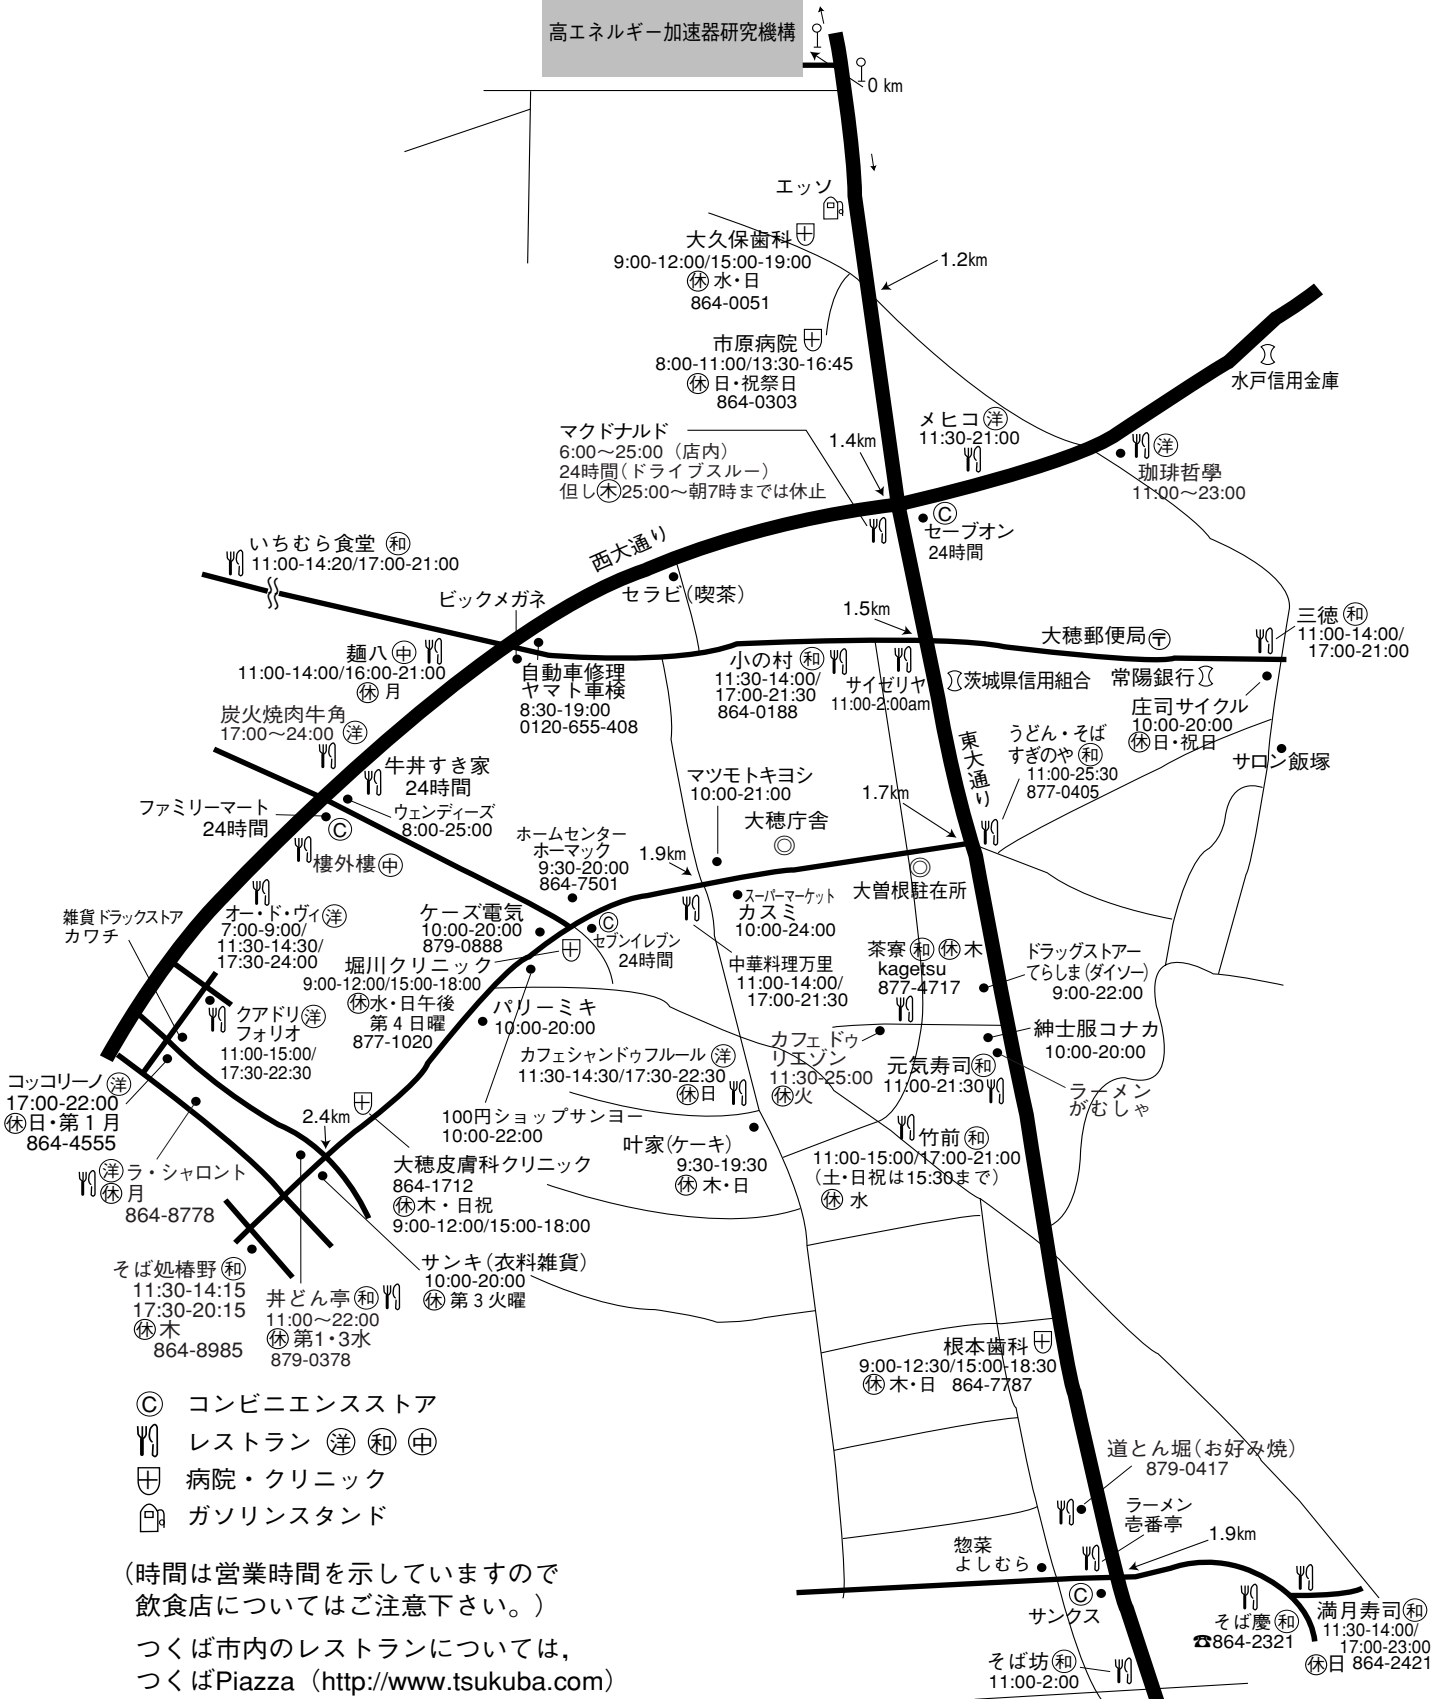

KEK周辺生活マップ

(確認日：2005. 7. 20)

放射光科学研究施設研究棟，実験準備棟より正面入口までは約800m

KEK

高エネルギー加速器研究機構

(時間は営業時間を示していますので
飲食店についてはご注意ください。)
つくば市内のレストランについては、
つくばPiazza (<http://www.tsukuba.com>)
等でご覧いただけます。