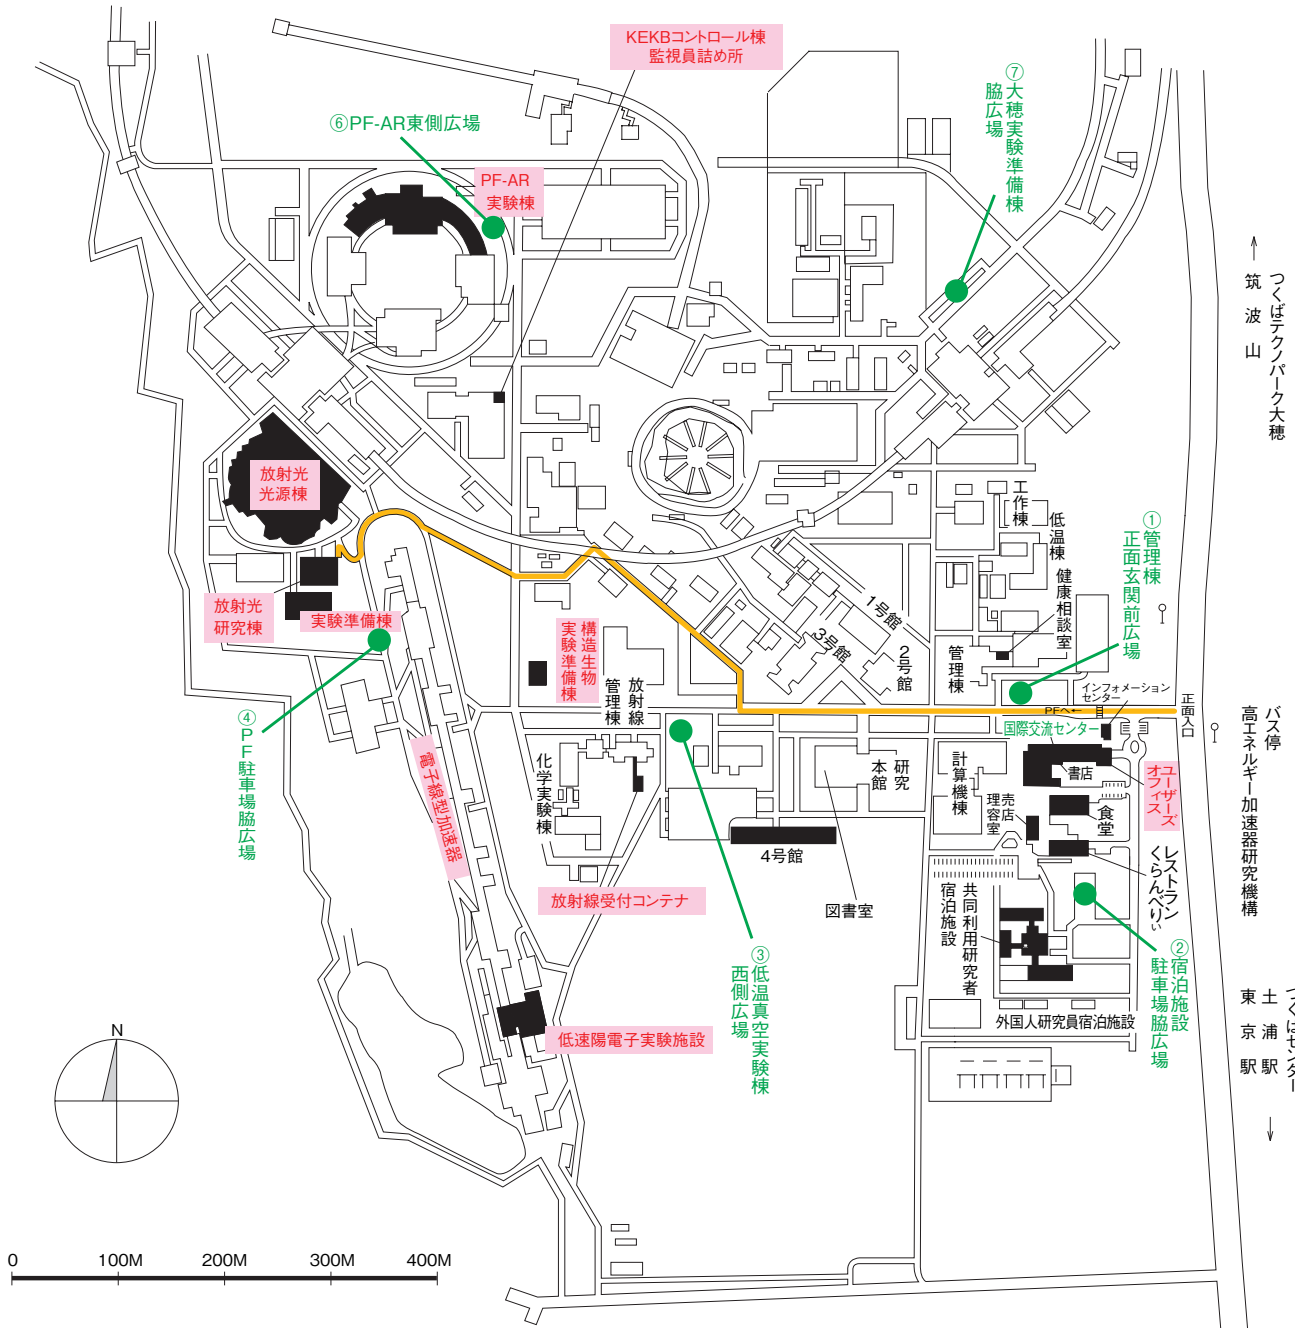

高エネルギー加速器研究機構平面図

(物質構造科学研究所 放射光科学研究施設関係分)

— 歩行者・自転車用ルート

● 緊急時避難場所 Emergency Assembly Area

非常の際は、運転当番 4209 インフォメーションセンター 3399