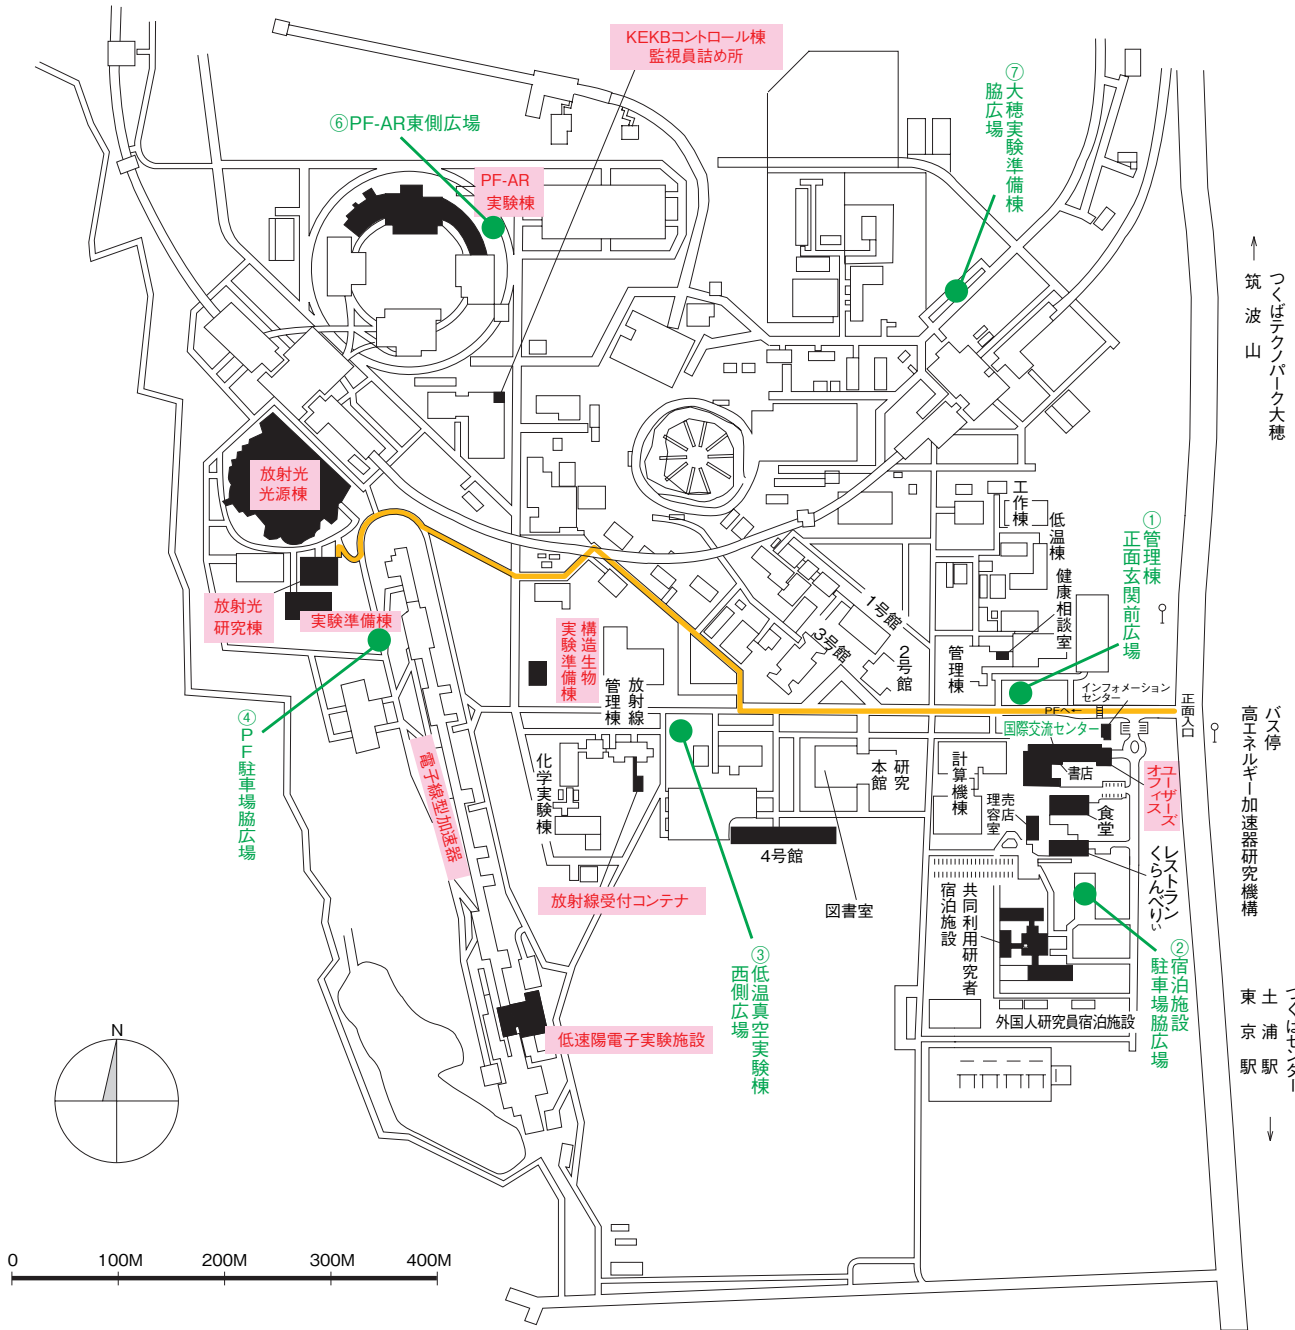

高エネルギー加速器研究機構平面図

(物質構造科学研究所 放射光科学研究施設関係分)

- 歩行者・自転車用ルート
- 緊急時避難場所 Emergency Assembly Area

非常の際は、運転当番 4209 インフォメーションセンター 3399