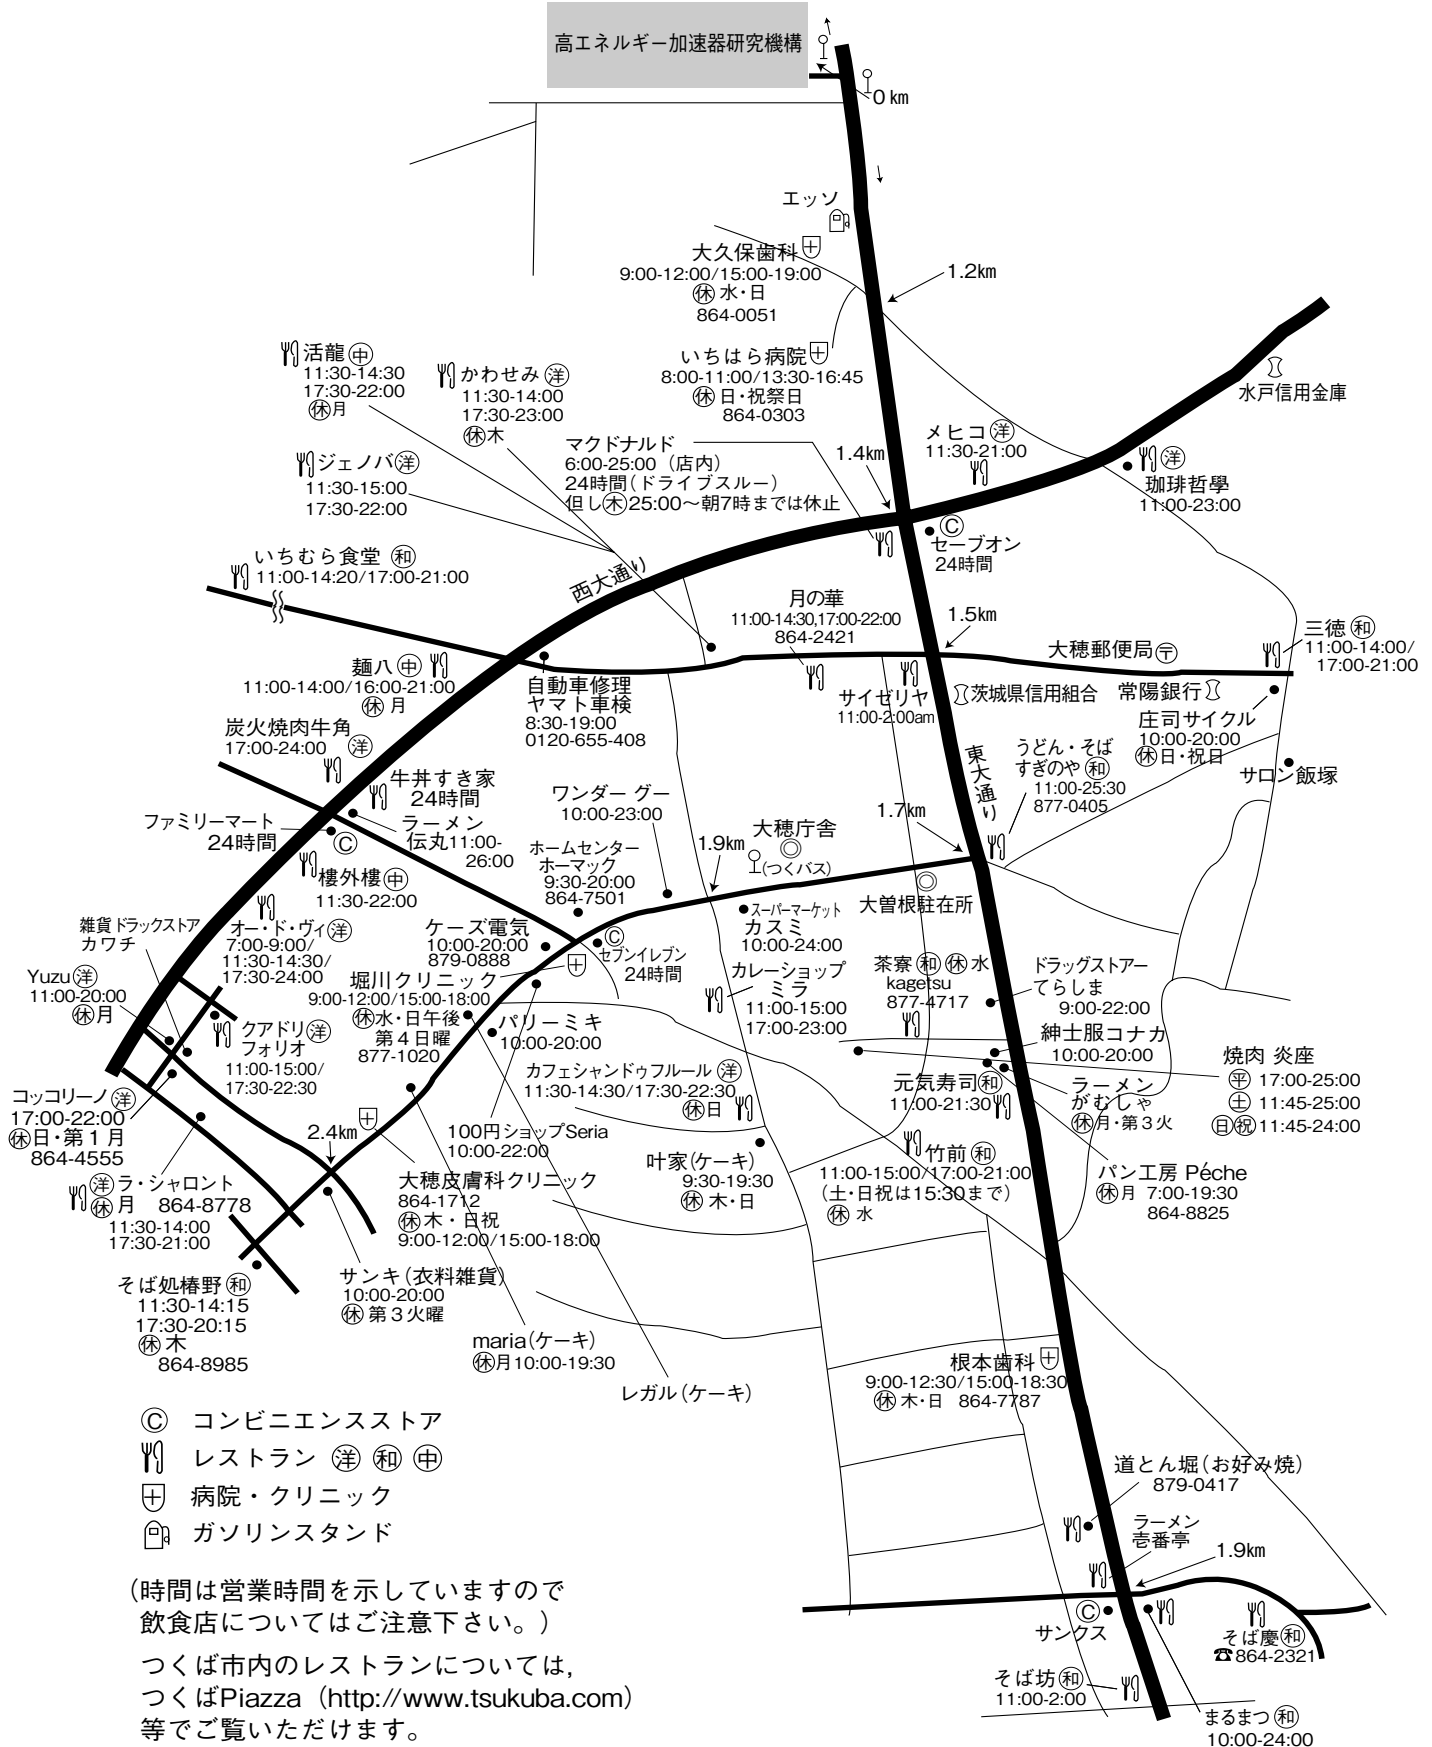

# KEK 周辺生活マップ

(確認日: 2008. 10. 15)

放射光科学研究施設研究棟, 実験準備棟より正面入口までは約 800 m

## KEK

高エネルギー加速器研究機構

- ◎ コンビニエンスストア
- ☪ レストラン (洋) (和) (中)
- ⊕ 病院・クリニック
- Ⓜ ガソリンスタンド

(時間は営業時間を示していますので  
飲食店についてはご注意ください。)  
つくば市内のレストランについては、  
つくばPiazza (<http://www.tsukuba.com>)  
等でご覧いただけます。