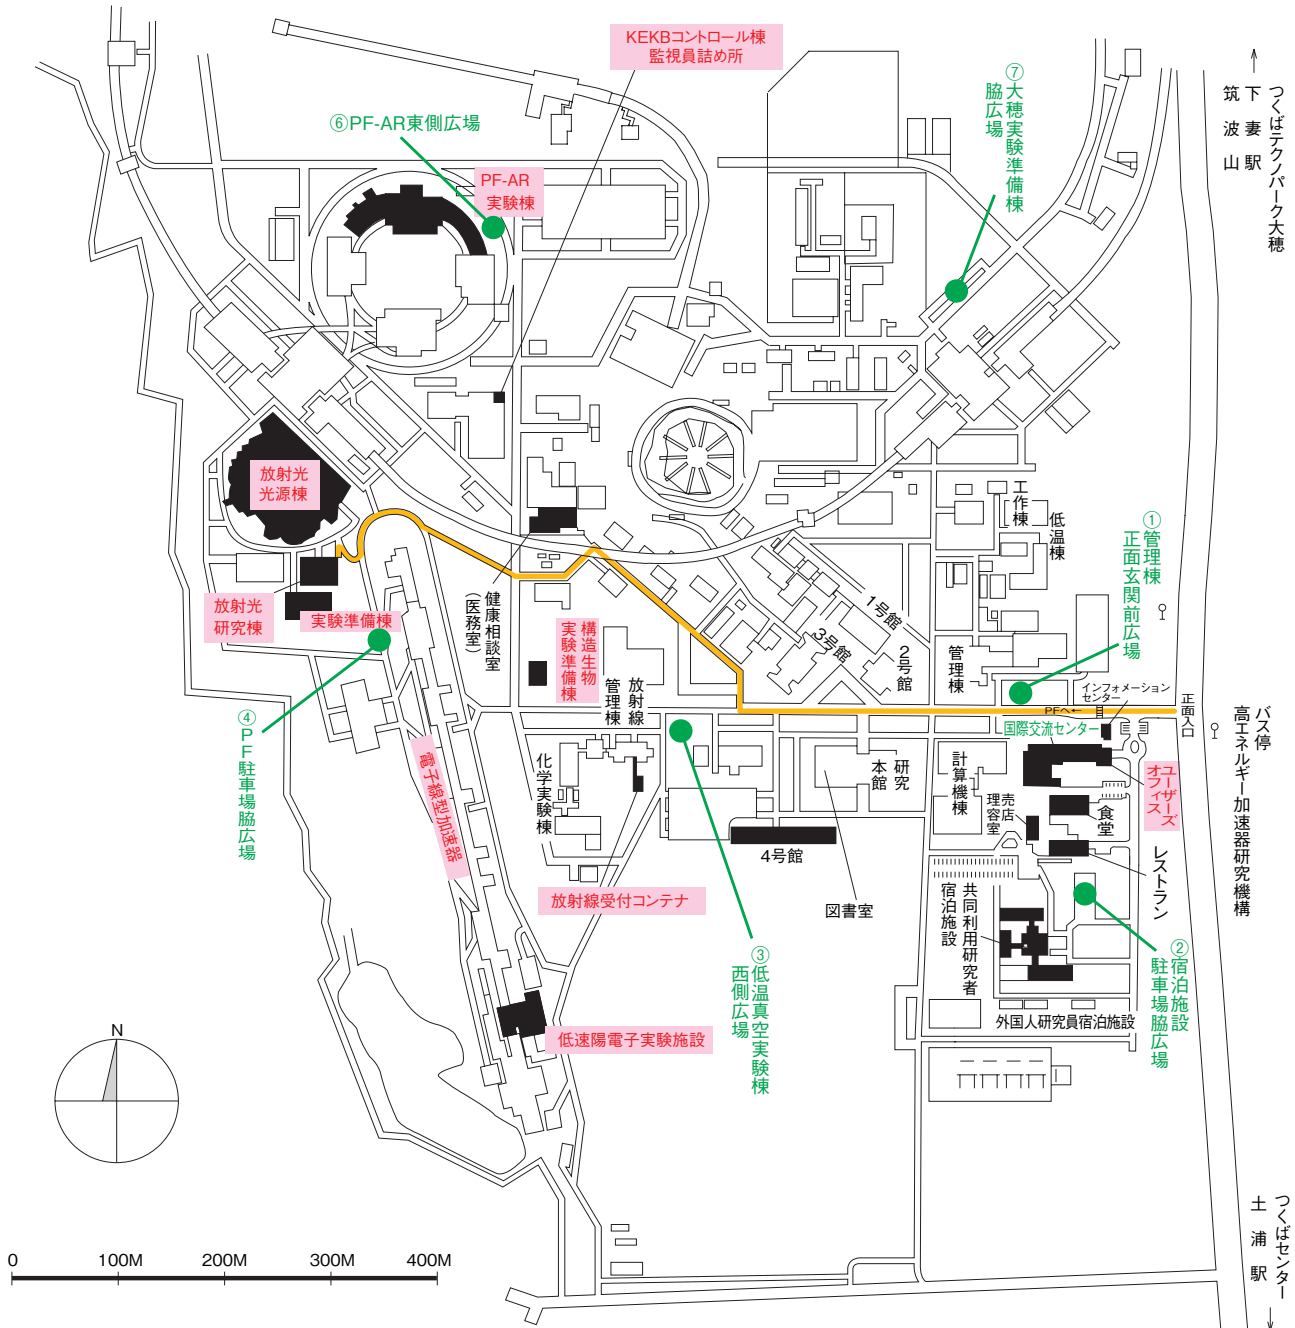

# 高エネルギー加速器研究機構平面図

(物質構造科学研究所 放射光科学研究施設関係分)

- 歩行者・自転車用ルート
- 緊急時避難場所 Emergency Assembly Area

非常の際は、運転当番 4209 インフォメーションセンター 3399