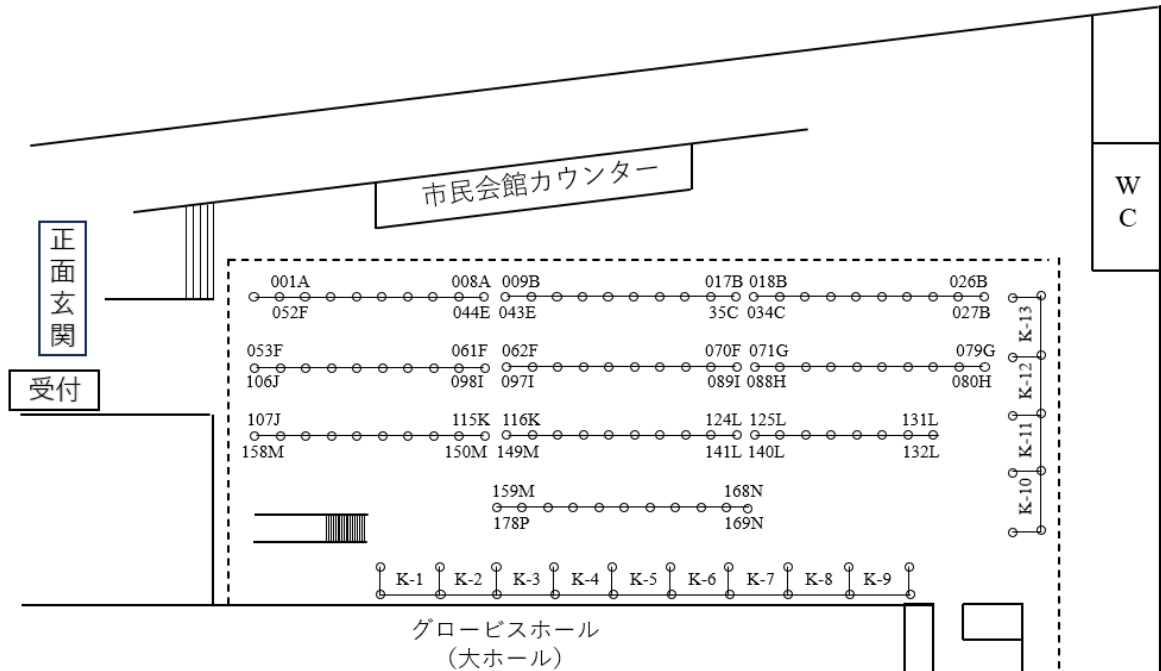

ポスター配置図

ポスターセッション時間

【3月6日（水）】 13:30～15:00

（ポスター貼り出し：3月15日 9:00～13:00、ポスター撤去 15:00～16:45）

コアタイム1（13:30～14:15）：ポスター番号（奇数）

コアタイム2（14:15～15:00）：ポスター番号（偶数）

ポスター会場1（やぐら広場（1階）001A～178P・企業展示

ポスター会場2（展示室（2階）179P～261W