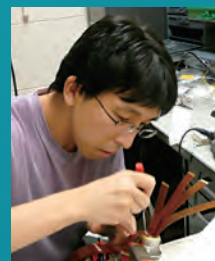

(※大人の方もご参加いただけます)

お申込み：つくばエキスポセンターHPの

お申込み画面にてお申込み下さい。

おはなし1

天の川は、どうやって つくられたの？

高エネルギー加速器研究機構
総合研究大学院大学 准教授 **郡 和範** 先生

夜空に輝く星がつけられるよりずっと前の、宇宙の誕生のお話をおもしろく解説します。

おはなし2