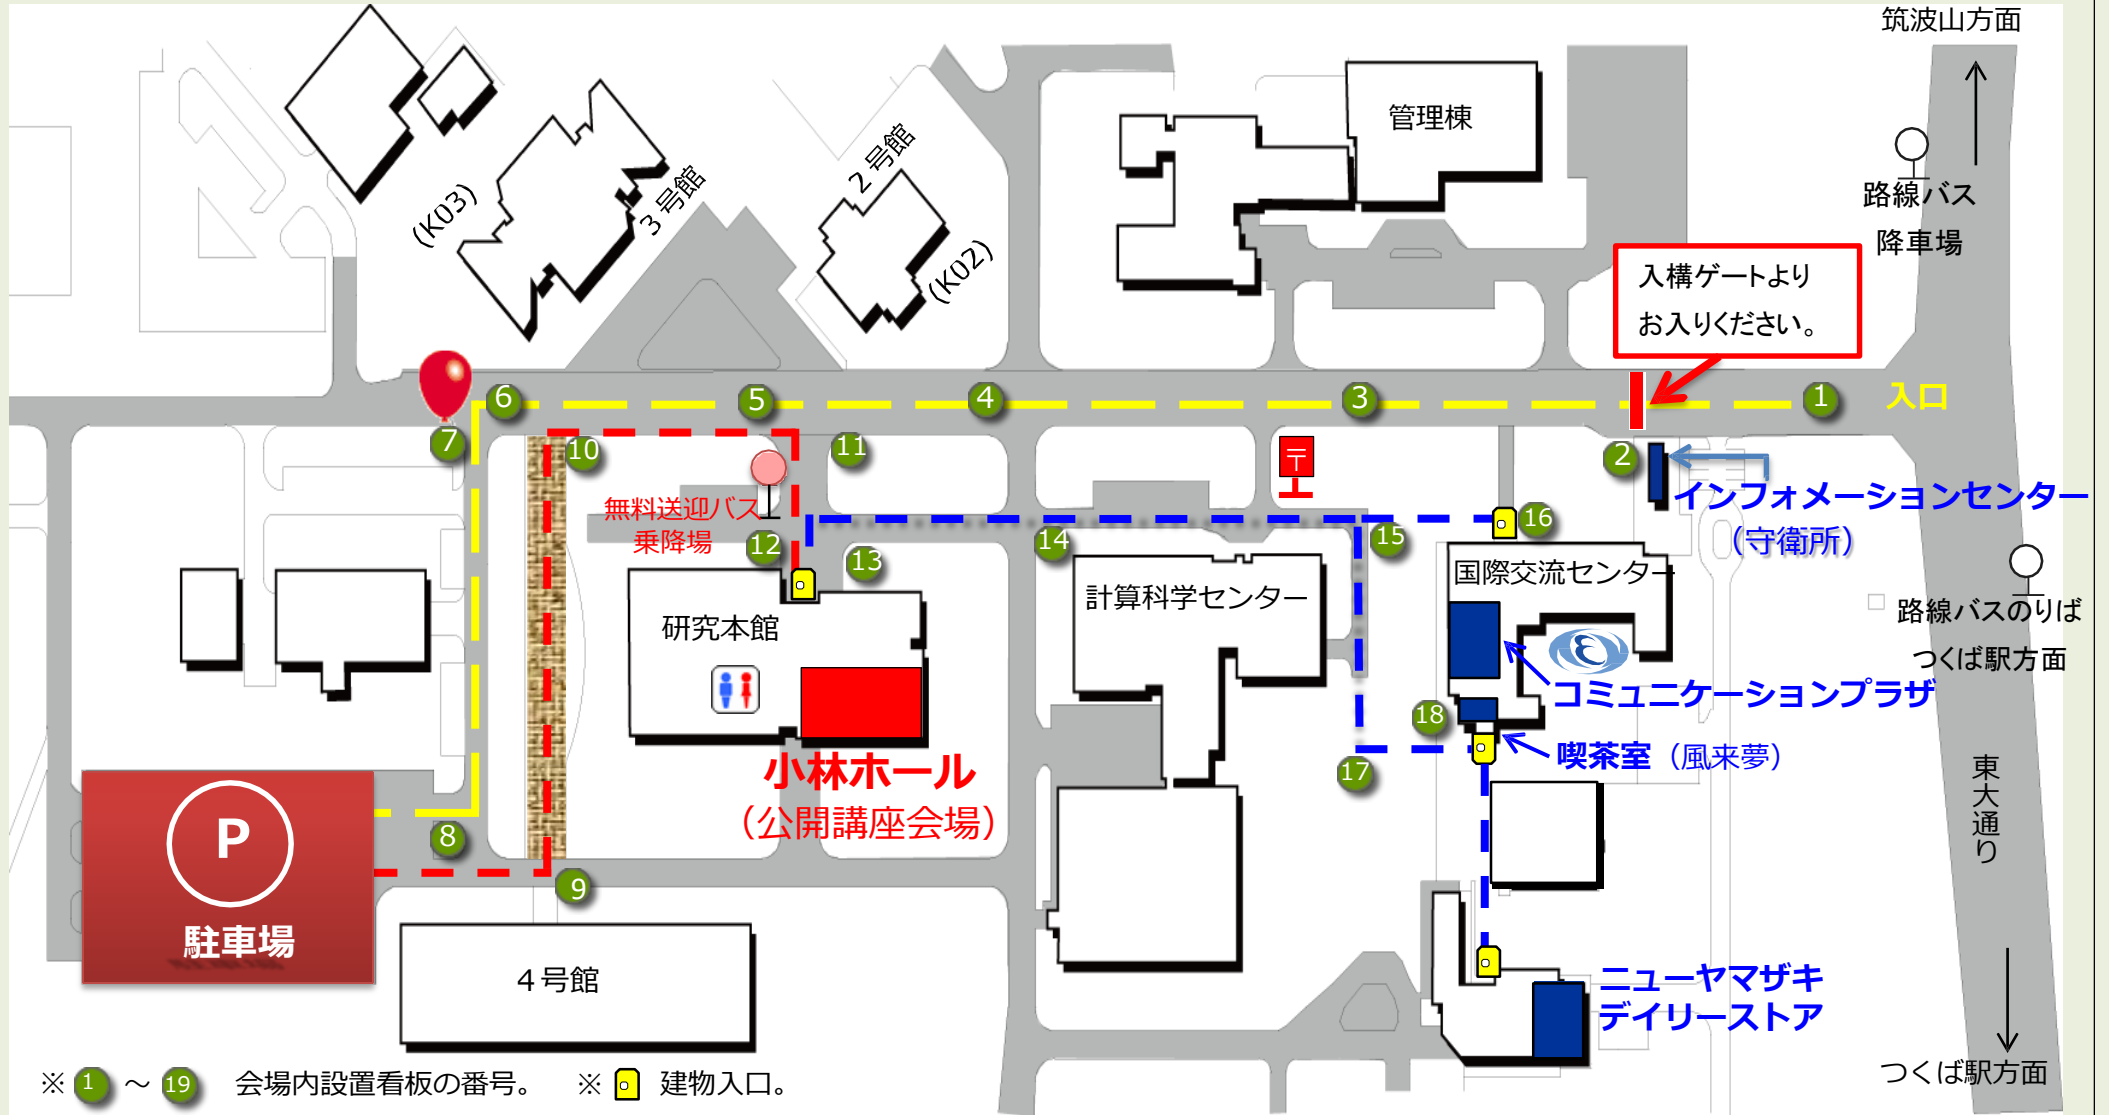

# KEK構内案内図

※研究本館 (小林ホール) ← 徒歩 (約4~6分) → コミュニケーションプラザ・喫茶室

【KEK入口】 ← 黄色点線 → 【駐車場】  
 【駐車場】 ← 赤点線 → 【公開講座会場】

50m