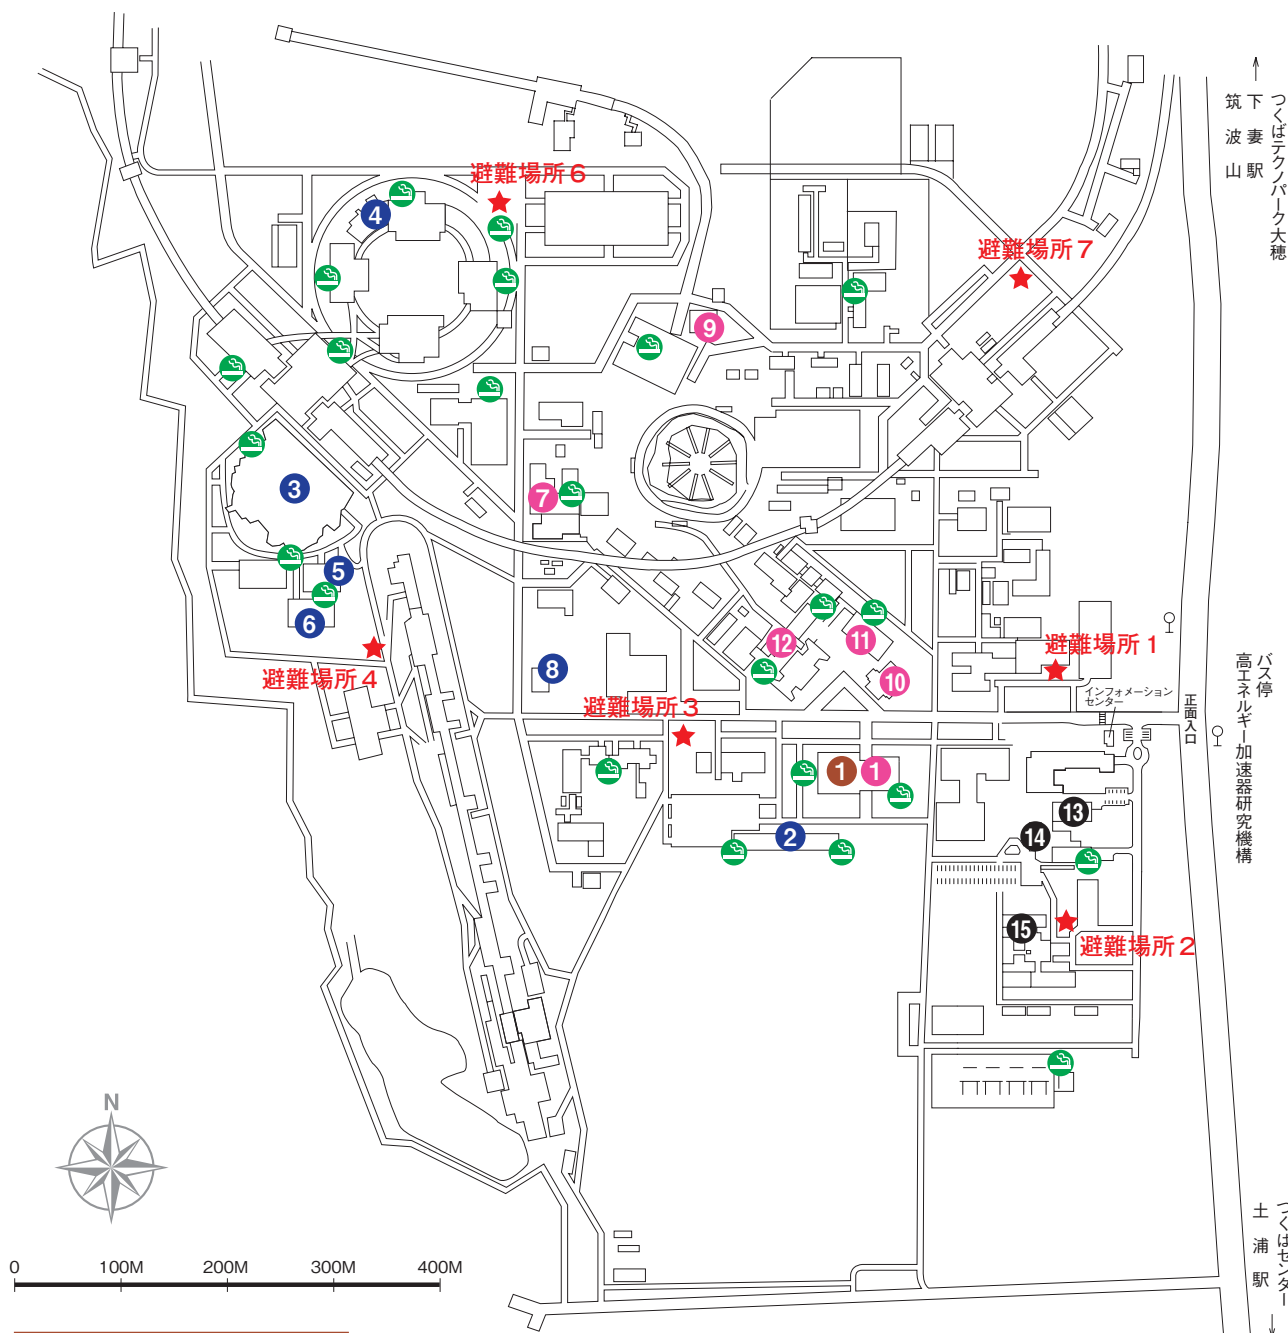

# 高エネルギー加速器研究機構平面図 サマーチャレンジ関連施設

## 共通講義・事務局

① 研究本館

## 物質・生命コース【講義】

② 4号館

## ★ 緊急避難場所 (Emergency Assembly Area)

- 避難場所 1 : 管理棟正面玄関前広場
- 避難場所 2 : 宿泊施設駐車場脇広場
- 避難場所 3 : 低温真空実験棟西側広場
- 避難場所 4 : PF駐車場脇広場
- 避難場所 6 : AR東側広場
- 避難場所 7 : 大穂実験棟脇広場