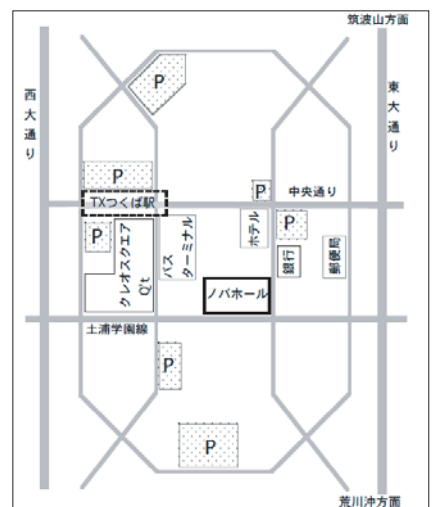

○ノバホール：つくば市吾妻1-10-1 ☎ 029-852-5881
○つくばエクスプレス「つくば駅」から徒歩2分
○お車で越しのお客さまは、最寄りの有料駐車場Pをご利用ください。

主催：高エネルギー加速器研究機構(KEK) / つくば市 / (財)つくば都市振興財団