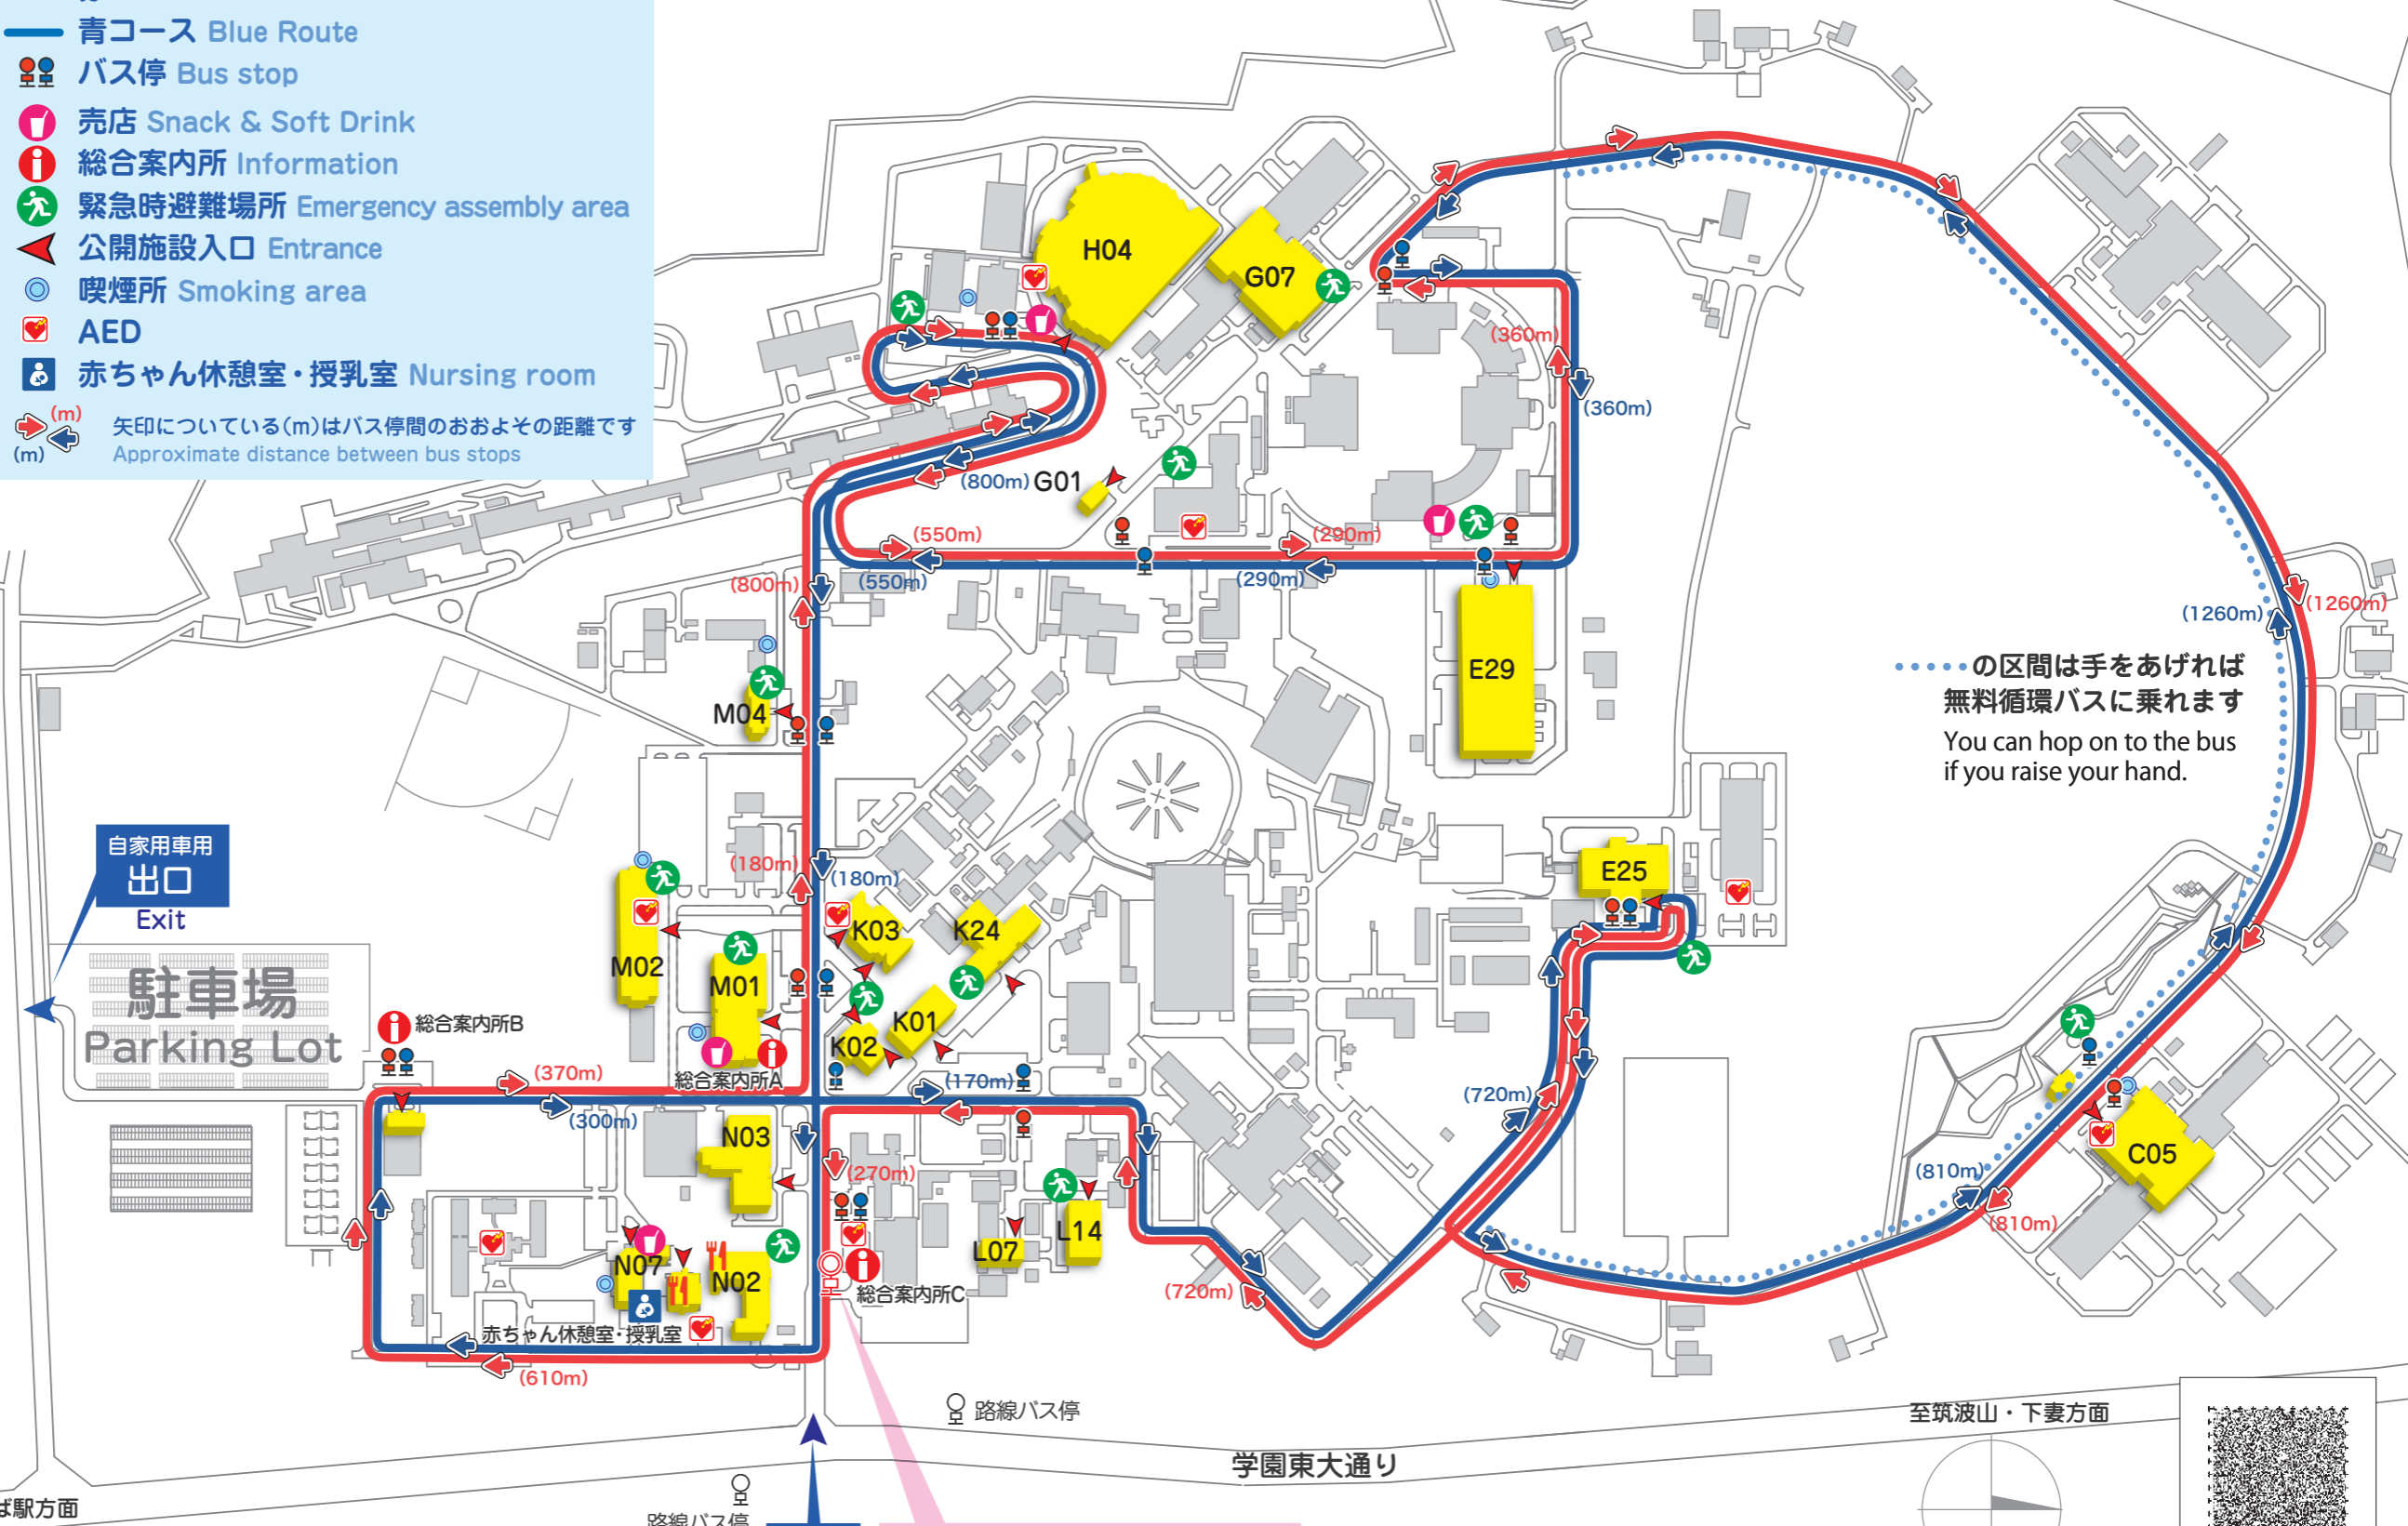

## 凡例 Legend

- 構内循環バス  
Free loop bus service
- 約10分間隔で運行  
Bus operates at about 10 min. intervals.
- 赤コース Red Route
  - 青コース Blue Route
  - バス停 Bus stop
  - 売店 Snack & Soft Drink
  - 総合案内所 Information
  - 緊急時避難場所 Emergency assembly area
  - 公開施設入口 Entrance
  - 喫煙所 Smoking area
  - AED
  - 赤ちゃん休憩室・授乳室 Nursing room
- 矢印についている(m)はバス停間のおおよその距離です  
Approximate distance between bus stops

**総合案内所 A, B, C**  
Information & Guest Service Center A, B, C

◆ アンケートに回答すると  
**プレゼントがもらえます。**  
※数に限りがありますので、なくなった場合はご容赦ください。

◆ 何か困った時はここで。

**029-879-6047**

**食堂**  
Cafeteria

Open : 11:00-15:00

**喫茶室**  
Cafe Prime

Open : 11:00-16:00

**売店 (軽食・飲み物)**  
Snack & Soft drink

4ヶ所  
Open : 9:00-16:30

**つくばセンターへの無料バスのりば** 最終バスは 17:00  
Bus stop for the Tsukuba Center. Free of Charge.

0 100 200 300 400m

**つくばセンターへの無料バスのりば**  
Bus stop for the Tsukuba Center. Free of Charge.

至筑波山・下妻方面

ユニ・ボイス (Uni-Voice) のアプリでQRコードを読み取ると音声で聞くことができます。