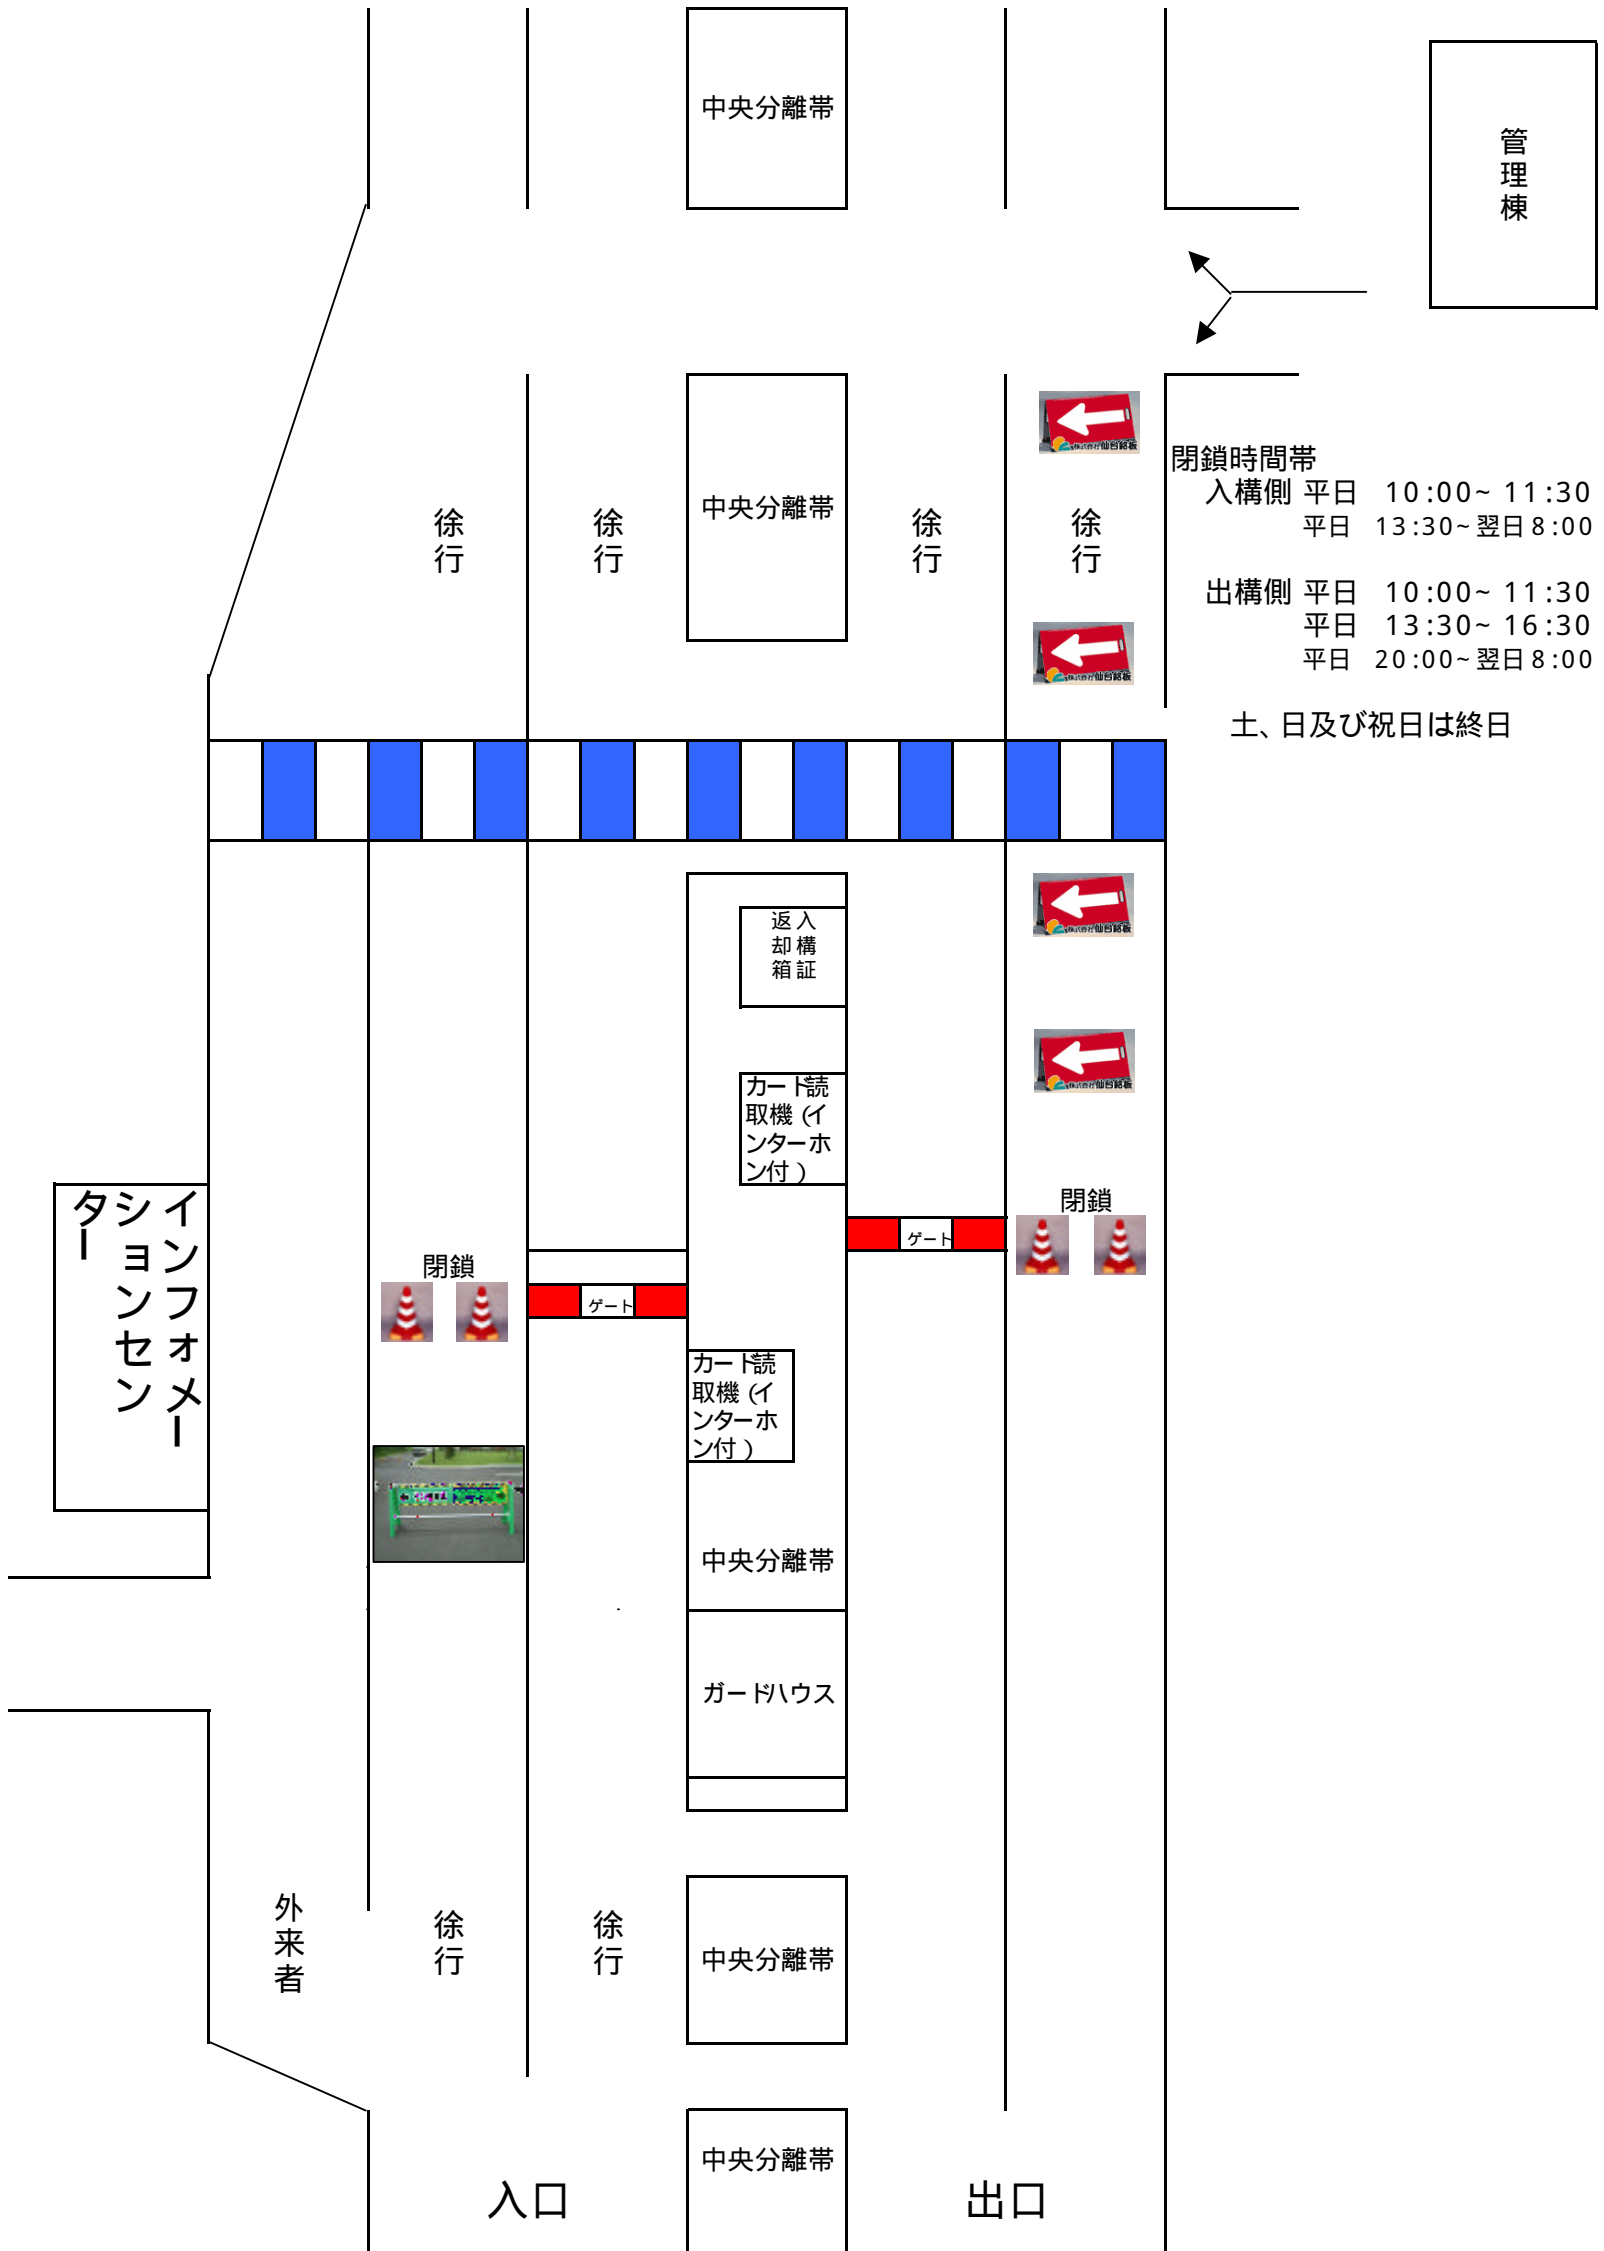

# ゲート周辺図 (ゲート閉鎖時)

閉鎖時間帯  
 入構側 平日 10:00~11:30  
           平日 13:30~翌日8:00  
 出構側 平日 10:00~11:30  
           平日 13:30~16:30  
           平日 20:00~翌日8:00  
 土、日及び祝日は終日