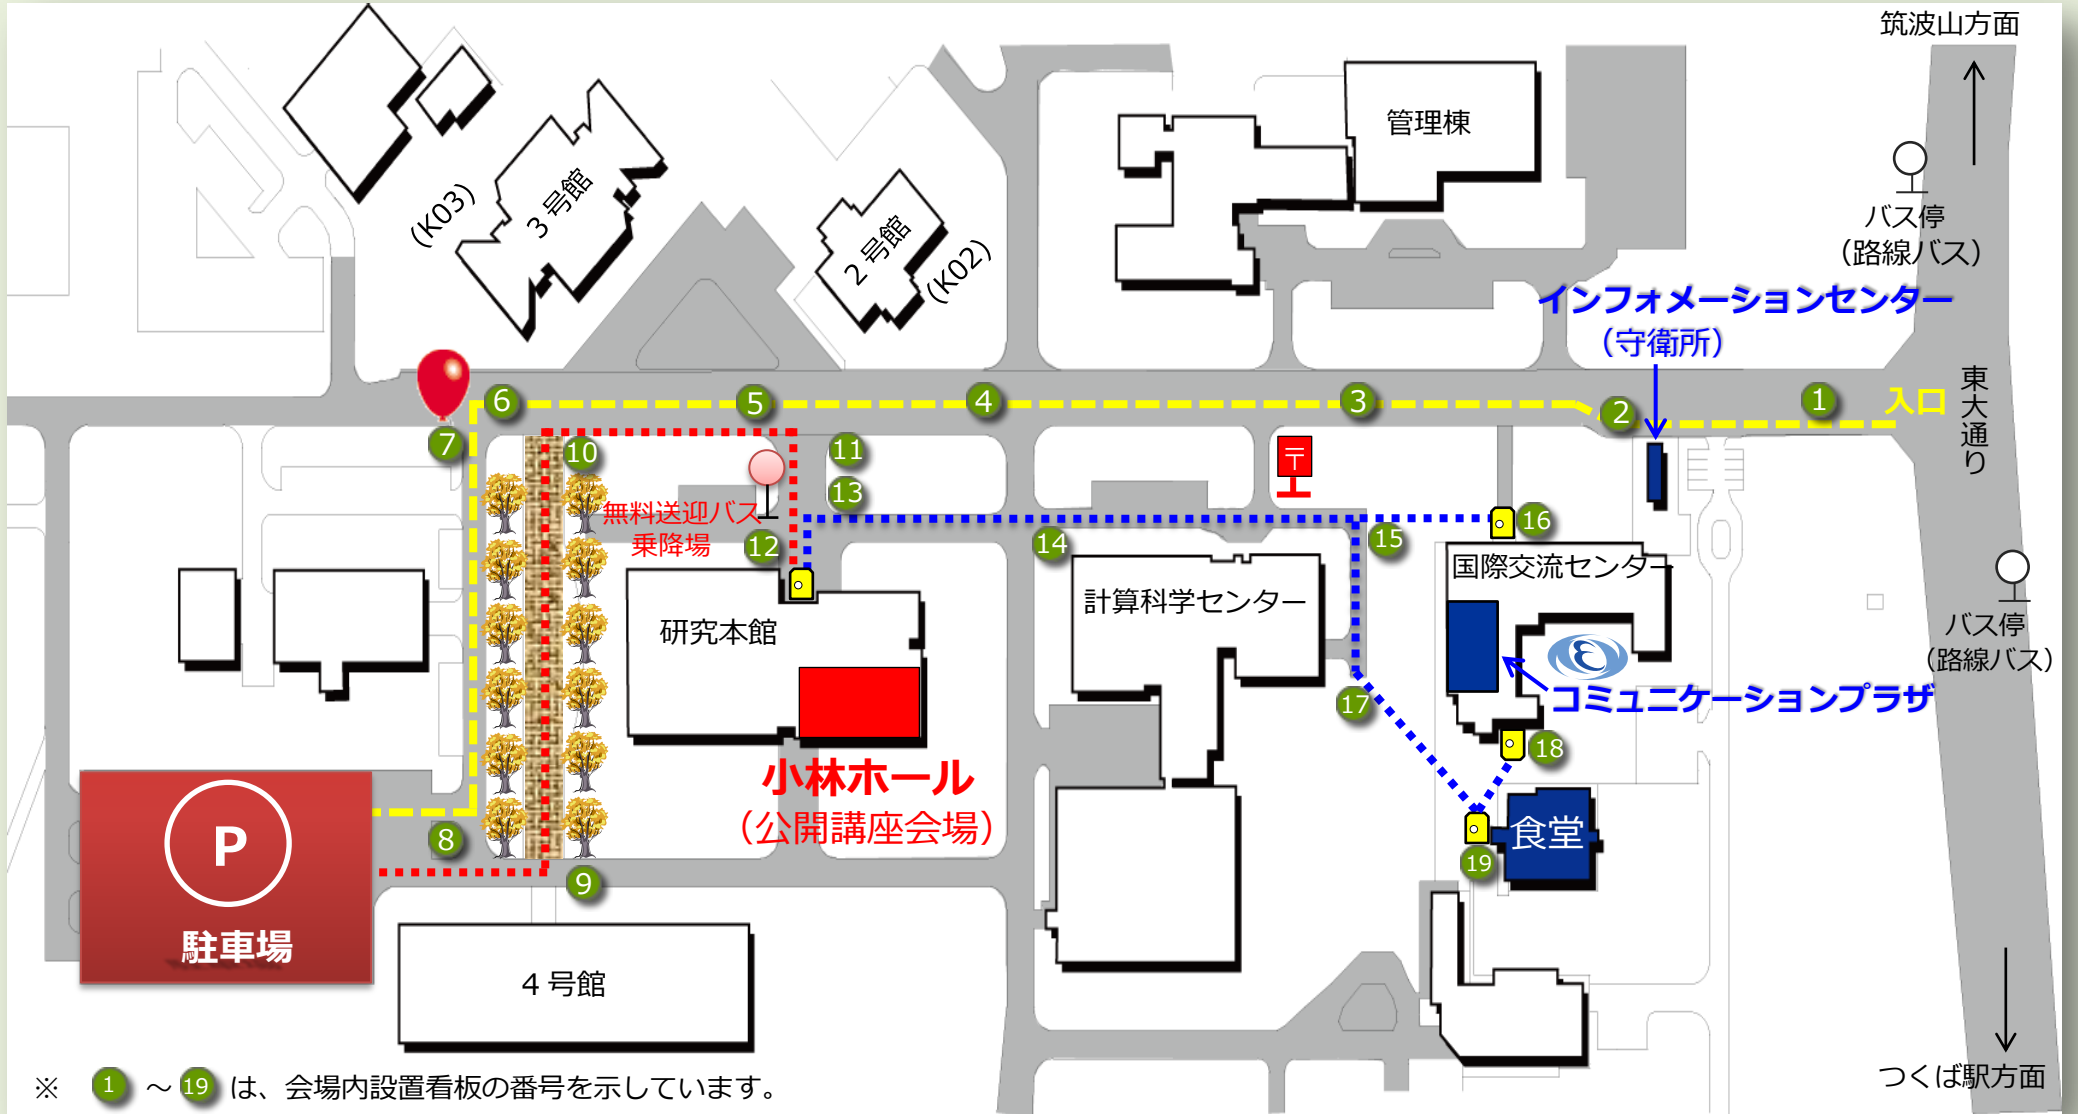

KEK 構内案内図

※ 1 ~ 19 は、会場内設置看板の番号を示しています。

※研究本館 (小林ホール) ← 徒歩 (約4~5分) → コミュニケーションプラザ/食堂