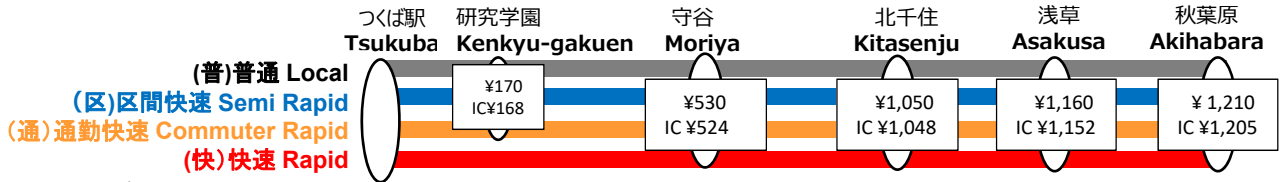

## つくばエクスプレス時刻表

2019. 10. 01 KEK Users Office

平日 Weekday

Revision date(改正日) 2017.3.17

つくば Tsuku- ba	秋葉原 Akiha- bara	つくば Tsuku- ba	秋葉原 Akiha- bara	つくば Tsuku- ba	秋葉原 Akiha- bara	秋葉原 Akiha- bara	つくば Tsuku- ba	秋葉原 Akiha- bara	つくば Tsuku- ba	秋葉原 Akiha- bara	秋葉原 Akiha- bara	つくば Tsuku- ba	秋葉原 Akiha- bara	つくば Tsuku- ba	秋葉原 Akiha- bara		
区 5:06	5:59	普 11:33	12:39	区 17:50	18:43	普 5:08	6:06	快 11:30	12:15	区 17:40	18:35	普 5:30	6:28	区 11:43	12:36	区 17:50	18:44
快 5:26	6:11	快 11:41	12:26	区 18:02	18:56	普 5:42	6:45	普 11:48	12:53	普 17:52	18:57	快 5:50	6:35	快 12:00	12:45	通 18:00	18:50
区 5:32	6:25	区 11:50	12:43	区 18:10	19:04	快 6:06	6:59	区 12:13	13:06	区 18:10	19:05	区 6:12	7:06	快 12:11	12:56	快 18:29	19:15
区 5:52	6:45	普 12:03	13:09	普 18:18	19:18	区 6:17	7:12	普 12:18	13:23	区 18:20	19:14	区 6:23	7:18	区 12:20	13:13	区 18:31	19:26
区 6:12	7:06	快 12:11	12:56	快 18:29	19:15	普 6:20	7:22	快 12:30	13:15	普 18:22	19:27	普 6:31	7:35	普 12:33	13:39	区 18:41	19:34
区 6:23	7:18	区 12:20	13:13	区 18:31	19:26	快 6:28	7:15	区 12:43	13:36	通 18:30	19:20	通 6:38	7:28	快 12:41	13:26	普 18:51	19:59
普 6:31	7:35	普 12:33	13:39	区 18:41	19:34	普 6:31	7:30	普 12:48	13:53	区 18:40	19:35	区 6:42	7:37	区 12:50	13:43	快 19:00	19:45
通 6:38	7:28	快 12:41	13:26	普 18:51	19:59	区 6:43	7:38	快 13:00	13:45	区 18:50	19:44	区 6:53	7:48	普 13:03	14:09	区 19:02	19:55
区 6:42	7:37	区 12:50	13:43	快 19:00	19:45	普 6:48	7:50	区 13:13	14:06	通 19:00	19:51	区 7:04	8:00	快 13:11	13:56	区 19:11	20:04
区 6:53	7:48	普 13:03	14:09	区 19:02	19:55	快 6:57	7:42	普 13:18	14:23	区 19:10	20:05	区 7:12	8:08	区 13:20	14:13	普 19:19	20:20
区 7:04	8:00	快 13:11	13:56	区 19:11	20:04	区 7:11	8:04	快 13:30	14:15	区 19:20	20:13	普 7:18	8:21	普 13:33	14:39	快 19:30	20:16
区 7:12	8:08	区 13:20	14:13	普 19:19	20:20	普 7:18	8:20	区 13:43	14:36	普 19:22	20:27	通 7:24	8:16	快 13:41	14:26	区 19:32	20:25
普 7:18	8:21	普 13:33	14:39	快 19:30	20:16	快 7:25	8:12	普 13:48	14:53	通 19:30	20:20	区 7:27	8:24	区 13:50	14:43	区 19:41	20:35
通 7:24	8:16	快 13:41	14:26	区 19:32	20:25	区 7:39	8:34	快 14:00	14:45	区 19:40	20:35	区 7:36	8:32	普 14:03	15:09	普 19:49	20:50
区 7:27	8:24	区 13:50	14:43	区 19:41	20:35	区 7:52	8:48	区 14:13	15:06	区 19:50	20:43	区 7:43	8:38	快 14:11	14:56	快 20:01	20:46
区 7:36	8:32	普 14:03	15:09	普 19:49	20:50	区 8:03	9:01	普 14:18	15:23	快 20:00	20:46	通 7:53	8:44	区 14:20	15:13	区 20:04	20:57
区 7:43	8:38	快 14:11	14:56	快 20:01	20:46	普 8:11	9:15	快 14:30	15:15	区 20:10	21:04	区 7:57	8:52	普 14:33	15:39	普 20:21	21:22
通 7:53	8:44	区 14:20	15:13	区 20:04	20:57	快 8:19	9:05	区 14:43	15:36	区 20:20	21:14	区 8:09	9:02	快 14:41	15:26	快 20:30	21:15
区 7:57	8:52	普 14:33	15:39	普 20:21	21:22	区 8:33	9:29	普 14:48	15:53	普 20:23	21:25	区 8:27	9:23	普 15:03	16:09	区 20:50	21:43
区 8:09	9:02	快 14:41	15:26	快 20:30	21:15	普 8:42	9:44	快 15:00	15:45	快 20:30	21:17	区 8:42	9:37	快 15:11	15:56	普 21:00	22:03
通 8:19	9:09	区 14:50	15:43	区 20:38	21:31	区 9:00	9:54	普 15:18	16:23	区 20:40	21:34	区 8:57	9:51	区 15:20	16:13	快 21:09	21:54
区 8:27	9:23	普 15:03	16:09	区 20:50	21:43	区 9:13	10:07	快 15:30	16:15	普 20:53	21:55	普 9:13	10:14	普 15:33	16:39	区 21:12	22:06
区 8:42	9:37	快 15:11	15:56	普 21:00	22:03	普 9:21	10:24	区 15:43	16:36	快 21:00	21:46	快 9:23	10:08	快 15:41	16:26	区 21:26	22:19
区 8:57	9:51	区 15:20	16:13	快 21:09	21:54	快 9:30	10:15	普 15:48	16:53	区 21:15	22:09	区 9:28	10:23	区 15:50	16:43	区 21:40	22:33
普 9:13	10:14	普 15:33	16:39	区 21:12	22:06	区 9:43	10:36	快 16:00	16:45	区 21:29	22:22	普 9:41	10:40	普 16:03	17:06	区 21:52	22:45
快 9:23	10:08	快 15:41	16:26	区 21:26	22:19	普 9:52	10:54	区 16:13	17:06	区 21:41	22:36	区 9:51	10:44	快 16:11	16:56	区 22:02	22:55
区 9:28	10:23	区 15:50	16:43	区 21:40	22:33	快 10:00	10:45	普 16:18	17:23	普 21:52	22:53	普 10:03	11:09	区 16:20	17:13	区 22:17	23:10
普 9:41	10:40	普 16:03	17:06	区 21:52	22:45	区 10:13	11:06	快 16:30	17:15	快 22:00	22:45	快 10:11	10:56	区 16:31	17:26	区 22:29	23:22
区 9:51	10:44	快 16:11	16:56	区 22:02	22:55	普 10:18	11:23	区 16:42	17:35	区 22:16	23:09	区 10:20	11:13	区 16:41	17:35	普 22:42	23:40
普 10:03	11:09	区 16:20	17:13	区 22:17	23:10	快 10:30	11:15	普 16:47	17:53	区 22:30	23:23	普 10:33	11:39	区 16:50	17:43	区 22:58	23:51
快 10:11	10:56	区 16:31	17:26	区 22:29	23:22	区 10:43	11:36	快 17:00	17:45	区 22:45	23:38	快 10:41	11:26	区 17:02	17:55	普 23:14	0:12
区 10:20	11:13	区 16:41	17:35	普 22:42	23:40	普 10:48	11:53	区 17:10	18:04	普 22:53	23:55	区 10:50	11:43	区 17:11	18:04	普*22:31	北千住0:20
普 10:33	11:39	区 16:50	17:43	区 22:58	23:51	快 11:00	11:45	区 17:20	18:13	特 23:00	23:46	普 11:03	12:09	区 17:22	18:15	普*23:46	守谷 0:02
快 10:41	11:26	区 17:02	17:55	普 23:14	0:12	区 11:13	12:06	普 17:23	18:27	区 23:15	0:09	快 11:11	11:56	普 17:33	18:34	普* 0:00	守谷 0:17
区 10:50	11:43	区 17:11	18:04	普*22:31	北千住0:20	普 11:18	12:23	通 17:30	18:20	区 23:30	0:23	区 11:20	12:13	快 17:42	18:27	-----	-----
普 11:03	12:09	区 17:22	18:15	普*23:46	守谷 0:02					普 23:45	0:43						