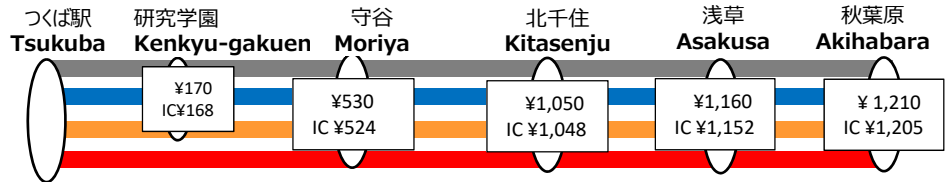

Tsukuba Express (TX) Timetable

つくばエクスプレス時刻表

2019. 10. 01 KEK Users Office

土日祝祭日 Sat.・Sun.・National Holidays

(普)普通 Local
(区)区間快速 Semi Rapid
(通)通勤快速 Commuter Rapid
(快)快速 Rapid