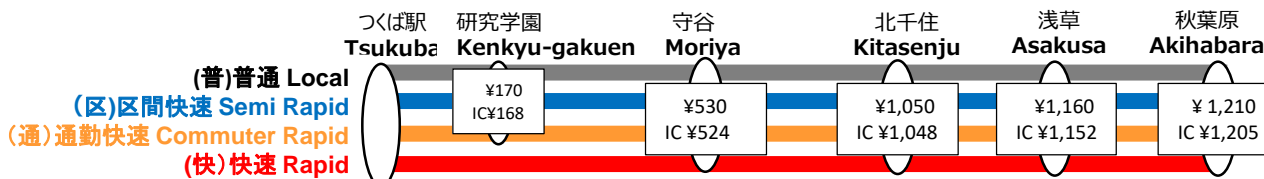

Tsukuba Express (TX) Timetable

つくばエクスプレス時刻表

2021. 3. 12. KEK Users Office

平日 Weekday

Revision date(改正日) 2021.3.13.

つくば Tsuku -ba	秋葉原 Akiha- bara	つくば Tsuku- ba	秋葉原 Akiha- bara	つくば Tsuku -ba	秋葉原 Akiha- bara	秋葉原 Akiha- bara	つくば Tsuku -ba	秋葉原 Akiha- bara	秋葉原 Akiha- bara	つくば Tsuku -ba	秋葉原 Akiha- bara	秋葉原 Akiha- bara	つくば Tsuku -ba	秋葉原 Akiha- bara	秋葉原 Akiha- bara	つくば Tsuku -ba	秋葉原 Akiha- bara
区 5:06	5:59	区 11:20	12:13	区 17:50	18:43	普 5:08	6:06	快 11:30	12:15	区 17:49	18:45	普 5:30	6:28	区 11:43	12:36	普 17:52	18:57
快 5:26	6:11	普 11:33	12:39	区 18:02	18:56	普 5:42	6:44	普 11:48	12:52	通 18:00	18:51	快 5:50	6:36	快 12:00	12:45	区 18:10	19:06
区 5:32	6:25	快 11:41	12:26	区 18:10	19:04	区 6:05	6:58	区 12:13	13:06	区 18:19	19:14	区 6:12	7:05	快 12:11	12:56	区 18:32	19:26
区 5:50	6:45	区 11:50	12:43	普 18:18	19:19	区 6:16	7:09	普 12:18	13:22	普 18:22	19:27	区 6:23	7:20	区 12:20	13:13	区 18:41	19:34
区 6:02	6:55	普 12:03	13:09	快 18:28	19:13	普 6:19	7:21	快 12:30	13:15	通 18:30	19:21	区 6:33	7:32	普 12:33	13:39	普 18:51	20:00
区 6:12	7:05	快 12:11	12:56	区 18:32	19:26	快 6:27	7:12	区 12:43	13:36	区 18:40	19:36	区 6:40	7:41	快 12:41	13:26	快 19:00	19:45
区 6:23	7:20	区 12:20	13:13	区 18:41	19:34	普 6:29	7:27	普 12:48	13:52	区 18:49	19:44	普 6:45	7:46	区 12:50	13:43	区 19:02	19:55
区 6:33	7:32	普 12:33	13:39	普 18:51	20:00	区 6:40	7:34	快 13:00	13:45	通 19:00	19:51	区 6:52	7:51	普 13:03	14:09	区 19:11	20:04
区 6:40	7:41	快 12:41	13:26	快 19:00	19:45	区 6:50	7:45	区 13:13	14:06	区 19:10	20:06	区 7:01	7:58	快 13:11	13:56	普 19:19	20:19
普 6:45	7:46	区 12:50	13:43	区 19:02	19:55	区 7:00	7:54	普 13:18	14:22	区 19:19	20:14	区 7:09	8:08	区 13:20	14:13	快 19:30	20:15
区 6:52	7:51	普 13:03	14:09	区 19:11	20:04	区 7:06	8:02	快 13:30	14:15	普 19:22	20:27	普 7:14	8:18	普 13:33	14:39	区 19:32	20:25
区 7:01	7:58	快 13:11	13:56	普 19:19	20:19	区 7:16	8:12	区 13:43	14:36	通 19:30	20:21	区 7:18	8:15	快 13:41	14:26	区 19:41	20:35
区 7:09	8:08	区 13:20	14:13	快 19:30	20:15	区 7:24	8:22	普 13:48	14:52	区 19:40	20:36	区 7:27	8:25	区 13:50	14:43	普 19:49	20:49
普 7:14	8:18	普 13:33	14:39	区 19:32	20:25	区 7:36	8:31	快 14:00	14:45	区 19:49	20:44	区 7:36	8:34	普 14:03	15:09	快 20:01	20:46
区 7:18	8:15	快 13:41	14:26	区 19:41	20:35	区 7:43	8:40	区 14:13	15:06	普 19:52	20:57	区 7:45	8:44	快 14:11	14:56	区 20:03	20:56
区 7:27	8:25	区 13:50	14:43	普 19:49	20:49	区 7:56	8:51	普 14:18	15:22	通 20:00	20:51	区 7:52	8:49	区 14:20	15:13	普 20:21	21:22
区 7:36	8:34	普 14:03	15:09	快 20:01	20:46	区 8:01	8:58	快 14:30	15:15	区 20:10	21:06	区 7:59	8:57	普 14:33	15:39	快 20:30	21:15
区 7:45	8:44	快 14:11	14:56	区 20:03	20:56	区 8:13	9:09	区 14:43	15:36	区 20:19	21:15	普 8:07	9:09	快 14:41	15:26	区 20:38	21:31
区 7:52	8:49	区 14:20	15:13	普 20:21	21:22	区 8:23	9:21	普 14:48	15:52	普 20:22	21:28	区 8:17	9:12	区 14:50	15:43	区 20:50	21:43
区 7:59	8:57	普 14:33	15:39	快 20:30	21:15	区 8:36	9:31	快 15:00	15:45	通 20:30	21:20	区 8:27	9:20	普 15:03	16:09	普 21:00	22:03
普 8:07	9:09	快 14:41	15:26	区 20:38	21:31	普 8:41	9:43	区 15:13	16:06	区 20:40	21:35	区 8:36	9:31	快 15:11	15:56	快 21:09	21:54
区 8:17	9:12	区 14:50	15:43	区 20:50	21:43	快 8:47	9:34	普 15:18	16:22	区 20:49	21:45	区 8:46	9:39	区 15:20	16:13	区 21:12	22:06
区 8:27	9:20	普 15:03	16:09	普 21:00	22:03	区 9:01	9:56	快 15:30	16:15	普 20:52	21:55	区 8:58	9:51	普 15:33	16:39	区 21:25	22:19
区 8:36	9:31	快 15:11	15:56	快 21:09	21:54	区 9:13	10:06	区 15:43	16:36	快 21:00	21:47	普 9:13	10:14	快 15:41	16:26	区 21:40	22:33
区 8:46	9:39	区 15:20	16:13	区 21:12	22:06	普 9:21	10:23	普 15:48	16:52	区 21:16	22:11	快 9:22	10:07	区 15:50	16:43	区 21:52	22:45
区 8:58	9:51	普 15:33	16:39	区 21:25	22:19	快 9:29	10:14	快 16:00	16:45	区 21:29	22:24	区 9:28	10:23	普 16:03	17:06	区 22:02	22:55
普 9:13	10:14	快 15:41	16:26	区 21:40	22:33	区 9:43	10:36	区 16:13	17:06	区 21:41	22:36	普 9:41	10:40	快 16:11	16:56	区 22:17	23:10
快 9:22	10:07	区 15:50	16:43	区 21:52	22:45	普 9:52	10:53	快 16:30	17:15	快 22:00	22:46	区 9:51	10:44	区 16:20	17:13	区 22:29	23:22
区 9:28	10:23	普 16:03	17:06	区 22:02	22:55	快 10:00	10:45	快 16:30	17:15	区 22:16	23:11	普 10:03	11:09	区 16:31	17:26	普 22:42	23:40
普 9:41	10:40	快 16:11	16:56	区 22:17	23:10	区 10:13	11:06	区 16:43	17:36	区 22:30	23:25	快 10:11	10:56	区 16:41	17:35	区 22:58	23:51
区 9:51	10:44	区 16:20	17:13	区 22:29	23:22	快 10:30	11:15	快 17:00	17:45	区 22:45	23:40	区 10:20	11:13	区 16:50	17:43	普 23:14	0:12
普 10:03	11:09	区 16:31	17:26	普 22:42	23:40	区 10:43	11:36	区 17:10	18:04	普 22:52	23:55	普 10:33	11:39	区 17:02	17:55	-----	-----
快 10:11	10:56	区 16:41	17:35	区 22:58	23:51	普 10:48	11:52	区 17:19	18:13	特 23:00	23:46	快 10:41	11:26	区 17:11	18:04	-----	-----
区 10:20	11:13	区 16:50	17:43	-----	-----	快 11:00	11:45	普 17:22	18:27	区 23:16	0:10	区 10:50	11:43	区 17:20	18:13	-----	-----
普 10:33	11:39	区 17:02	17:55	-----	-----	区 11:13	12:06	通 17:30	18:21	区 23:30	0:23	普 11:03	12:09	普 17:32	18:34	-----	-----
快 10:41	11:26	区 17:11	18:04	-----	-----	普 11:18	12:22	区 17:40	18:36	普 23:45	0:43	快 11:11	11:56	快 17:42	18:27	-----	-----