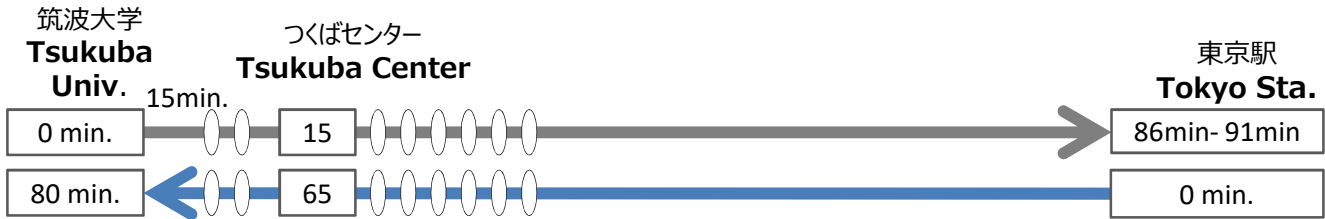

東京とつくば間的高速バス Highway Bus between TOKYO and TSUKUBA

**土日祝祭日
Saturday, Sunday, National Holidays**

※ Buses don't stop at Toei Asakusa St. and Ueno Sta. after June 2021.

つくばセンター Tsukuba Center	東京駅 Tokyo Sta. 日本橋口	つくばセンター Tsukuba Center	東京駅 Tokyo Sta. 日本橋口	東京駅 Tokyo Sta. 八重洲南口 Yaesu South Exit Bus # 2	つくばセンター Tsukuba Center	東京駅 Tokyo Sta. 八重洲南口 Yaesu South Exit Bus # 2	つくばセンター Tsukuba Center
5:00	6:16	13:00	14:11	7:30	8:35	16:30	17:35
5:30	6:46	13:30	14:41	8:00	9:05	17:00	18:10
6:00	7:16	14:00	15:11	8:30	9:35	17:30	18:40
6:30	7:46	14:30	15:41	9:00	10:05	18:00	19:10
7:00	8:16	15:00	16:11	9:30	10:35	18:30	19:40
7:30	8:46	15:30	16:46	10:00	11:05	19:00	20:10
8:00	9:16	16:00	17:16	10:30	11:35	19:30	20:40
9:00	10:16	17:00	18:16	11:00	12:05	20:00	21:05
10:00	11:11	18:00	19:16	11:30	12:35	20:30	21:35
10:30	11:41	18:30	19:41	12:30	13:35	21:00	22:05
11:00	12:11	19:00	20:11	13:30	14:35	21:30	22:35
12:00	13:11	20:00	21:11	14:30	15:35	22:30	23:35
				15:30	16:35	M 0:00	1:05
				16:00	17:05	M 0:30	1:35

**M : ミッドナイトつくば号
Midnight Tsukuba
当面運休
Suspended for
the time being**