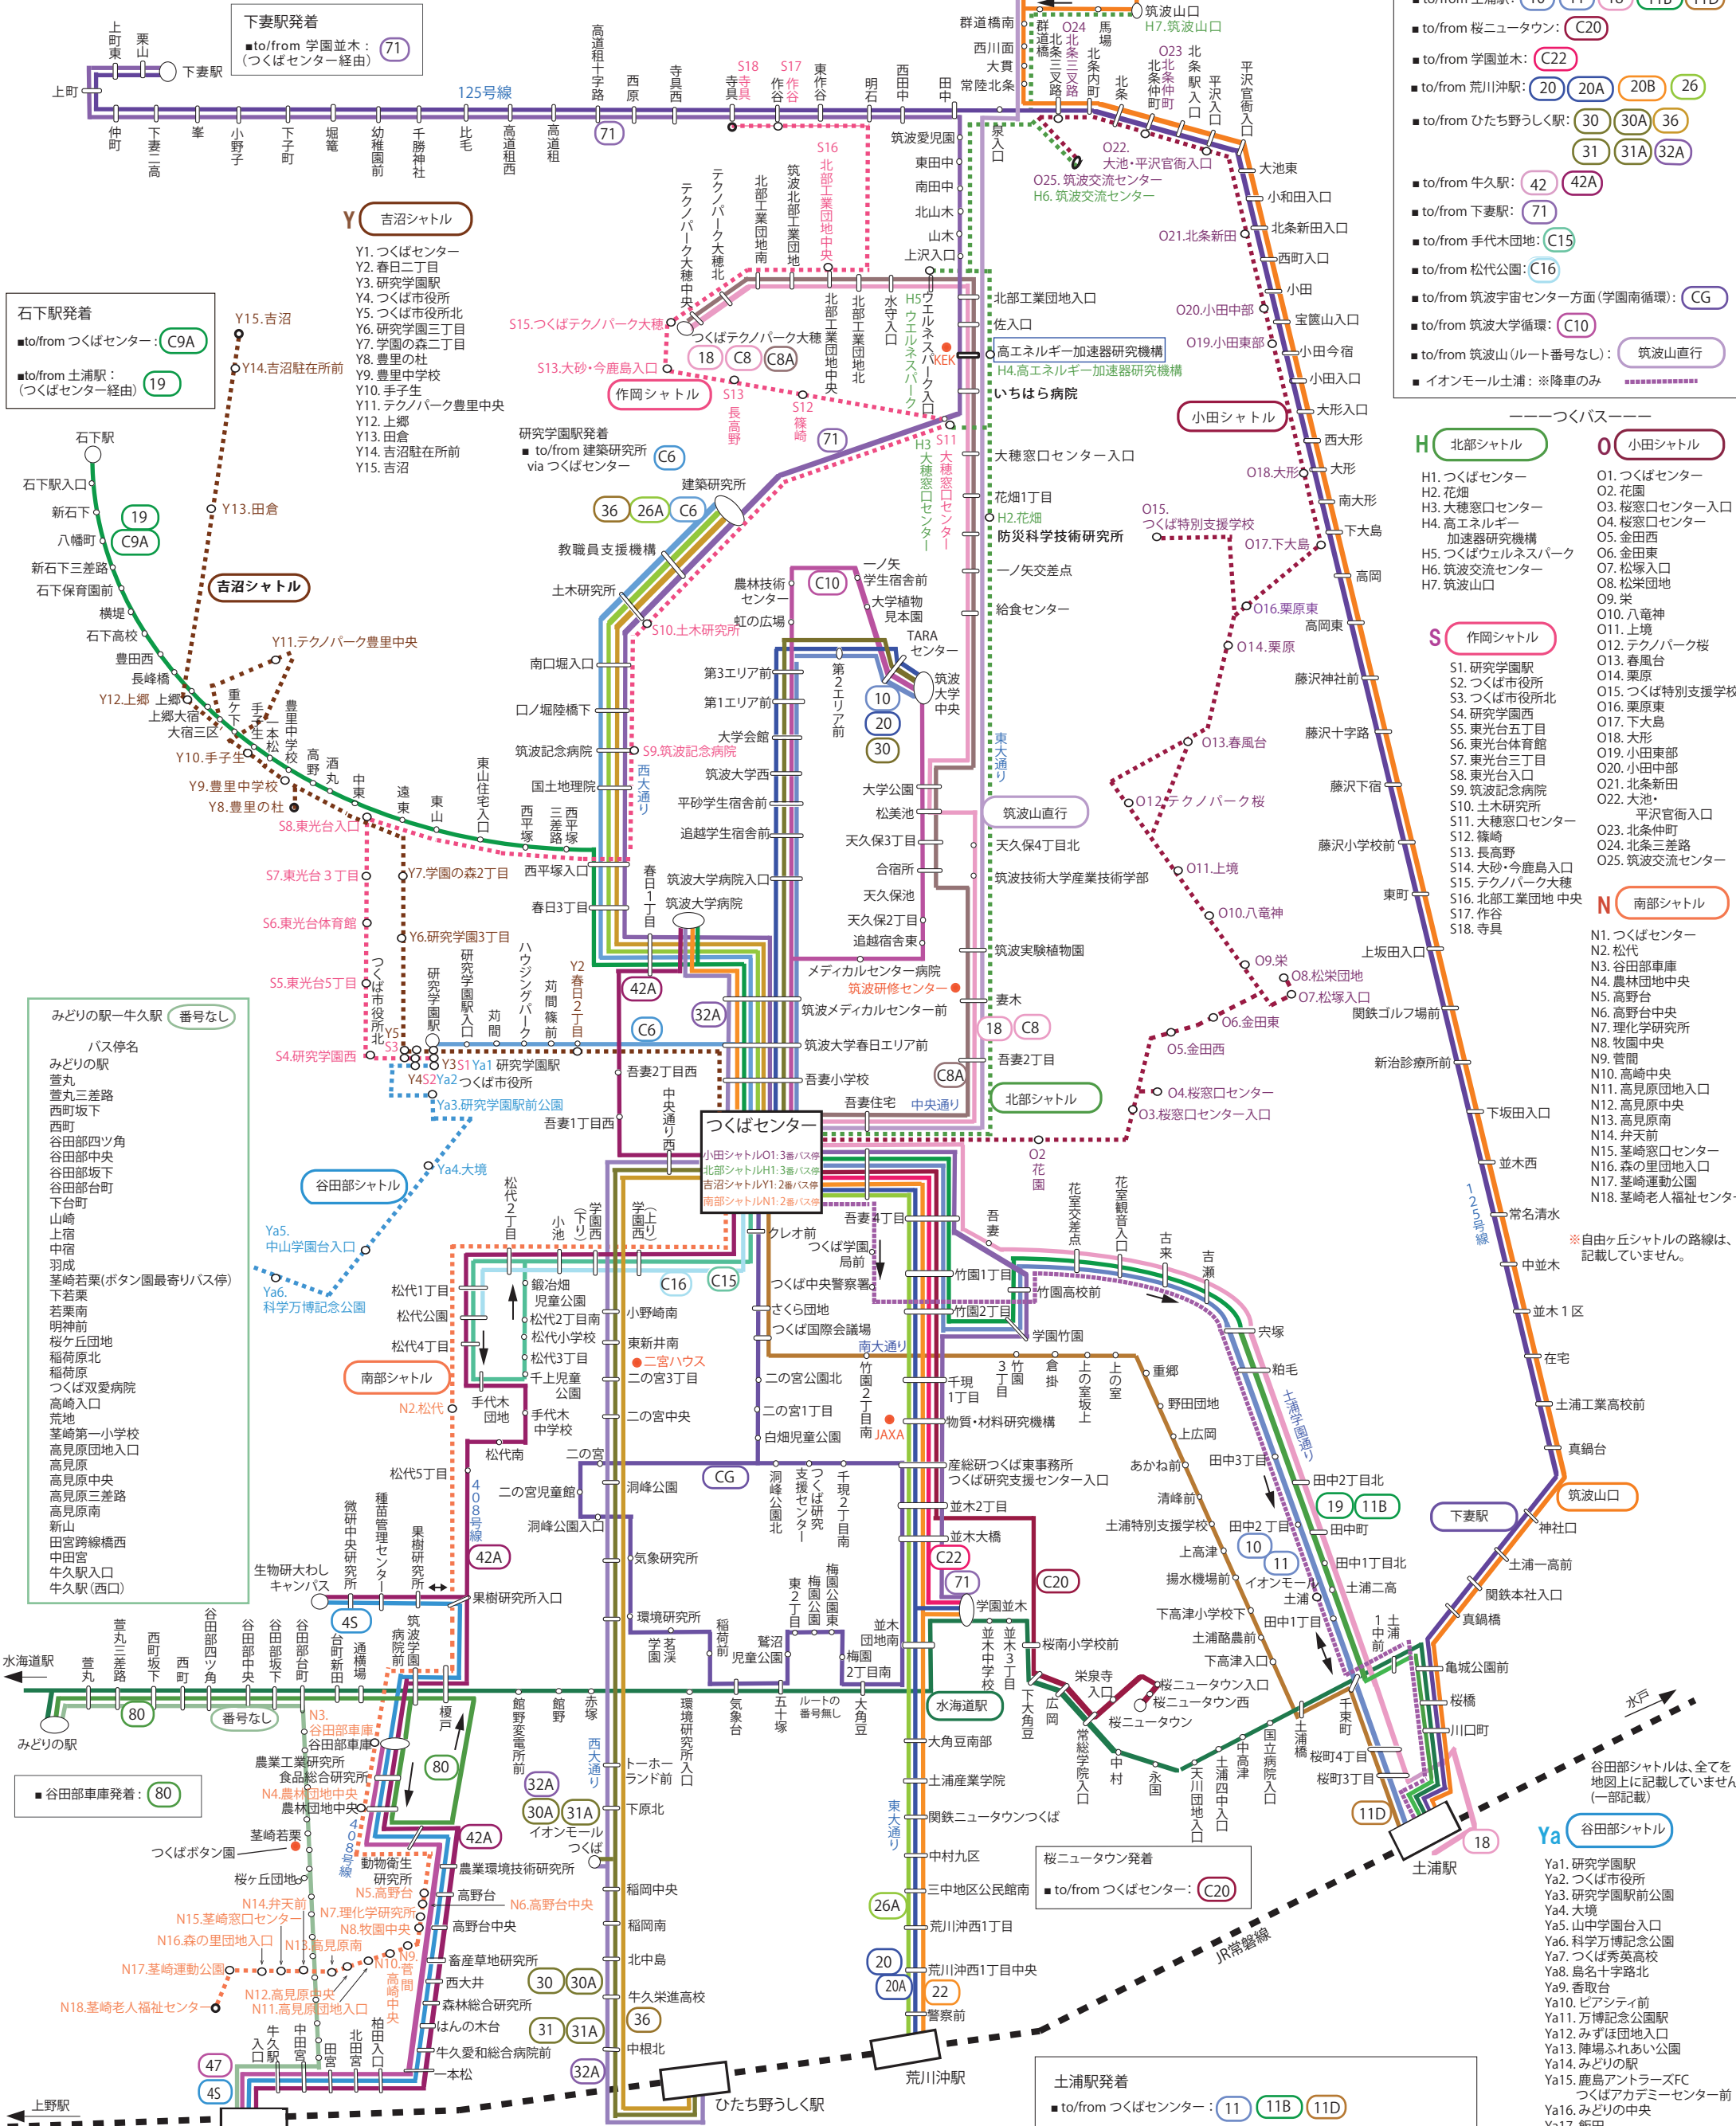

O Oda Shuttle
O1. Tsukuba Center
O2. Hanazono
O3. Sakura madoguchi Center Iriguchi
O4. Sakura-madoguchi Center
O5. Kaneda Nishi
O6. Kaneda Higashi
O7. Matsuzuka Iriguchi
O8. Shoei Danchi
O9. Sakae
O10. Hachiryujin
O11. Kamisakai
O12. Techno Park Sakura
O13. Harukazedai
O14. Kurihara
O15. Tsukuba Tokubetsu Shien Gakko(School)
O16. Kurihara Higashi
O17. Shimo ohshima
O18. Ogata
O19. Oda Tobu
O20. Oda Chubu
O21. Hoji-shinden
O22. Oike/Hirasawakanon Iriguchi
O23. Hojo Nakamachi
O24. Hojo Sansaro
O25. Tsukuba Koryu Center

N Nanbu Shuttle
N1. Tsukuba Center
N2. Matsushiro
N3. Yatabe Shako
N4. Norin Danchi Chuo
N5. Konodai
N6. Konodai Chuo
N7. Rikagaku Kenkyu-jo
N8. Makizono Chuo
N9. Sugama
N10. Takasaki Chuo
N11. Takamihara Danchi Iriguchi
N12. Takamihara Chuo
N13. Takamihara Minami
N14. Benten Mae
N15. Kukizaki Madoguchi Center
N16. Mori-no-sato Danchi Iriguchi
N17. Kukizaki Undo Park
N18. Kukizaki Roujin Fukushi Center

Update on October 15, 2018.

High Energy Accelerator Research Organization (KEK) Users Office.
KEK wholly forbid the reproduction and manufacturing of this map without permission.

つくばのバス路線系統図

2018年10月1日

下妻駅発着
■to/from 学園並木：(71)
(つくばセンター経由)