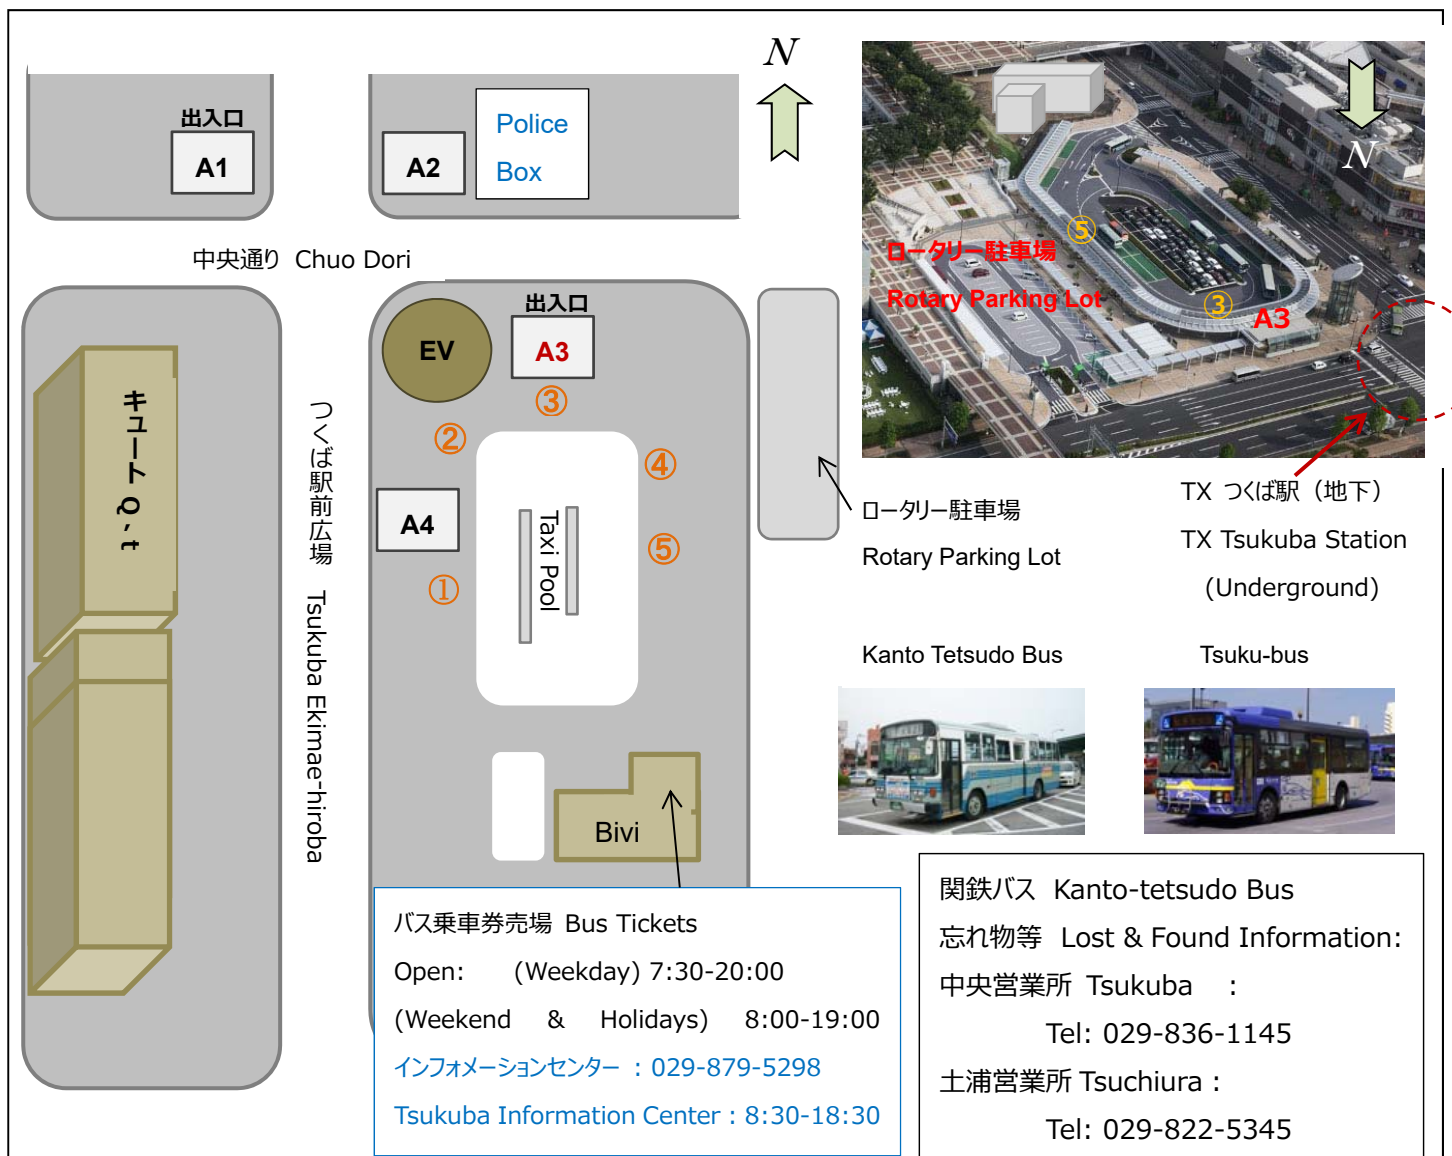

# Tsukuba Center Bus Terminal つくばセンターバスターミナル

## <KEK へのアクセス>

- ① TX つくば駅の **A3** 出口からバス・タクシー乗り場に出てください。
- ② **⑤** 番乗り場で、関東鉄道バス 18 番、C8 番、C8A 番「テクノパーク大穂行」又は 71 番「下妻駅行」のバスに乗車。もしくは、  
**③** 番乗り場で、つくバス「北部シャトル」に乗車して下さい。
- ③ 高エネルギー加速器研究機構(KEK)で下車。(約 20 分関東鉄道バス：440 円、つくバス：300 円)

## <Access to KEK>

- ① Look for **A3** Exit at Tsukuba station.
- ② From Tsukuba Center, take a **Kanto-tetsudo bus (bus stop #5)** #18, "C8, #C8A「to Techno-park Oho」テクノパーク大穂" or #71 「to Shimozuma Station」下妻駅". (about 20 min / 440yen/Adult) or Take a **Tsuku bus [Hokubu Shuttle] (bus stop #3)**. (about 20 min / 300yen/Adult)
- ③ Get off the bus at "Koh-enerugi-kasokuki-kenkyu-kiko" 高エネルギー加速器研究機構.

<高速バス Express Bus> 8 番乗場 Bus stop #8 – Narita Airport, Haneda Airport, Tokyo Sta. etc.