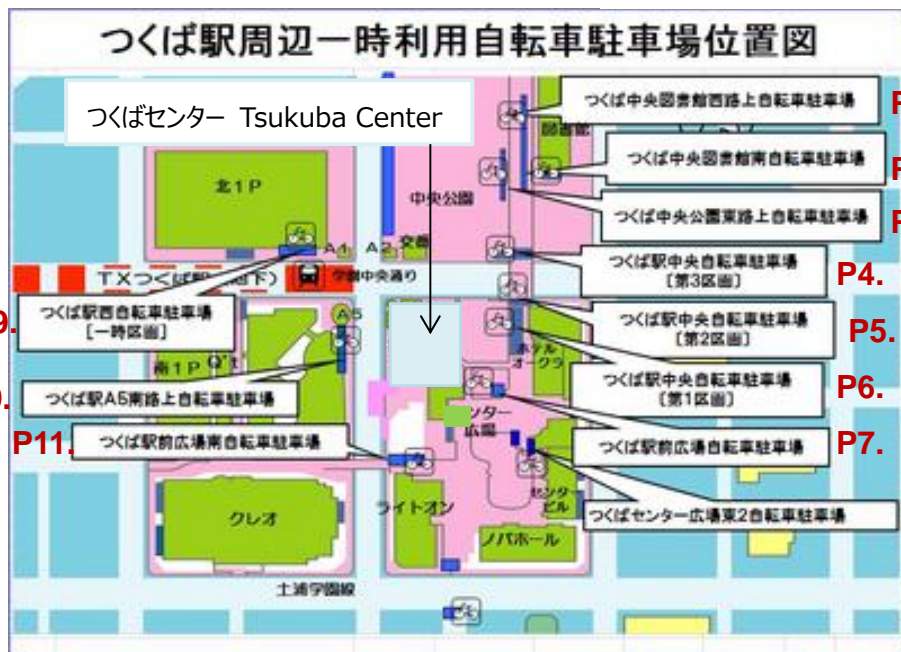

Bicycle and Car Parking Lots near Tsukuba Center

つくばセンター周辺駐輪場・駐車場

● 駐輪場 Parking lots of Bicycle

Information お問い合わせ : TEL: 029-853-8019

(管理事務所)

【駐輪時間】

- ・平日 : 6:00-24:00
- ・土・日・祝日・年末年始 (12/29~31, 1/2~3): 6:00~22:00
- ・1月1日(元旦) : 閉鎖

【Accountable time】

- ・6:00-24:00 / Weekdays
- ・6:00 -22:00 / Sat.Sun.Holidays and Dec. 29~31, Jan. 2~3
- ・Closed on Jan. 1st

P1	つくば中央図書西路上 Tsukuba Library West	2時間以内は無料。2時間を超えると150円/24時間ごと Free for less than two hours. Over two hours is ¥150 / day.	自動精算機後払い
P2	つくば中央図書南路上 Tsukuba Library South	150円/24時間ごと ¥150 / day (every 24 hours)	
P3	つくば中央図書東路上 Tsukuba Library East	2時間以内は無料。2時間を超えると150円/24時間ごと Free for less than two hours. Over two hours is ¥150 / day.	
P4	つくば駅中央第3区画 Tsukuba Sta. chuo (#3)	150円/24時間ごと ¥150 / day (every 24 hours)	
P5	つくば駅中央第2区画 Tsukuba Sta. chuo (#2)	150円/24時間ごと ¥150 / day (every 24 hours)	
P6	つくば駅中央第1区画 Tsukuba Sta. chuo	100円/1回 ¥100 / one time 窓口前払い Pay in advance at the reception counter.	自動精算機後払い
P7	つくば駅前広場 Tsukuba-eki-mae-hiroba	150円/24時間ごと ¥150 / day (every 24 hours)	
P8	つくばセンター広場東2 Tsukuba-center-hiroba East 2	2時間以内は無料。2時間を超えると150円/24時間ごと Free for less than two hours. Over two hours is ¥150 / day (every 24 hours)	
P9	つくば駅西 Tsukuba Sta. West	150円/24時間ごと ¥150 / day (every 24 hours)	
P10	つくば駅A5南路上 Tsukuba Sta. A5 South	150円/24時間ごと ¥150 / day (every 24 hours)	
P11	つくば駅前広場南 Tsukuba Sta. Hiroba South	150円/24時間ごと ¥150 / day (every 24 hours)	

Parking Lots near Tsukuba Center つくばセンター周辺駐車場

● 駐車場 Parking lots of car

駐車場料金 Parking Fee

■ P1. NPC24H つくば吾妻西パーキング

NPC24H Tsukuba Azuma-nishi Open: 24 h

◎ ¥ 900 / 24h. ◎ ¥ 200 / 60min.

■ P2. トラストパークダイワロイネットホテルつくば