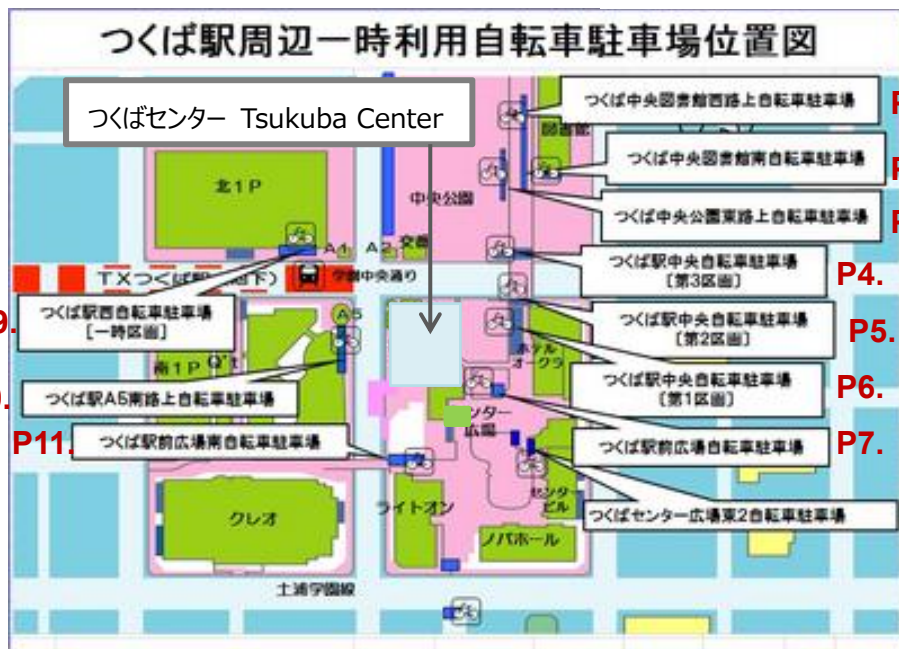

つくばセンター周辺駐輪場・駐車場

● 駐輪場 Parking lots of Bicycle

Information お問い合わせ : TEL: 029-853-8019

(管理事務所)

【駐輪時間】

- ・平日 : 6:00a.m.-0:00a.m.
- ・土日祝日・年末年始 (12/29~31,1/2~3): 6:00a.m.-10:00p.m.
- ・1月1日(元旦) : 閉鎖

【Accountable time】

- ・6:00a.m.-0:00a.m. / Weekdays
- ・6:00a.m.-10:00p.m. / Sat.Sun. Holidays and Dec. 29~31, Jan. 2~3
- ・Closed on Jan. 1st

P1	つくば中央図書西路上 Tsukuba Library West	2時間以内は無料。2時間を超えると150円/24時間ごと Free for less than two hours. Over two hours is ¥150 / day.	自動精算機払い
P2	つくば中央図書南路上 Tsukuba Library South	150円/24時間ごと ¥150 / day (every 24 hours)	An unmanned parking fare adjustment system
P3	つくば中央公園東路上 Tsukuba Library East	2時間以内は無料。2時間を超えると150円/24時間ごと Free for less than two hours. Over two hours is ¥150 / day.	
P4	つくば駅中央第3区画 Tsukuba Sta. chuo (#3)	150円/24時間ごと ¥150 / day (every 24 hours)	
P5	つくば駅中央第2区画 Tsukuba Sta. chuo (#2)	150円/24時間ごと ¥150 / day (every 24 hours)	
P6	つくば駅中央第1区画 Tsukuba Sta. chuo	100円/1回 ¥100 / one time 窓口前払い Pay in advance at the reception counter.	
P7	つくば駅前広場 Tsukuba-eki-mae-hiroba	150円/24時間ごと ¥150 / day (every 24 hours)	自動精算機払い
P8	つくばセンター広場東2 Tsukuba-center-hiroba East 2	2時間以内は無料。2時間を超えると150円/24時間ごと Free for less than two hours. Over two hours is ¥150 / day (every 24 hours)	An unmanned parking fare adjustment system.
P9	つくば駅西 Tsukuba Sta. West	150円/24時間ごと ¥150 / day (every 24 hours)	An unmanned parking fare adjustment system.
P10	つくば駅A5南路上 Tsukuba Sta. A5 South	150円/24時間ごと ¥150 / day (every 24 hours)	
P11	つくば駅前広場南 Tsukuba Sta. Hiroba South	150円/24時間ごと ¥150 / day (every 24 hours)	

Parking Lots near Tsukuba Center つくばセンター周辺駐車場

● 駐車場 Parking lots of car

駐車場料金 Parking Fee

■ P1. トラストパークダイワロイネットホテルつくば

Trust park Daiwa Roynet Hotel Tsukuba

◎ 7days : 7:00-16:00: ¥ 100 / 30min.

16:00-22:00: ¥ 200 / 30min

◎ 時間毎 入庫後 90 分迄無料以降 30 分 ¥500。Free until 90min .From 90minute to the next : ¥ 500 / 30min.

◎ 最大料金 Maximum fee: ¥ 3,000 / within 24 h. ◎ Open: 24 hours

■ 北 1, 北 2, 北 3, 南 1, 南 2, 南 3, 南 4 …… (財) つくば都市交通センター