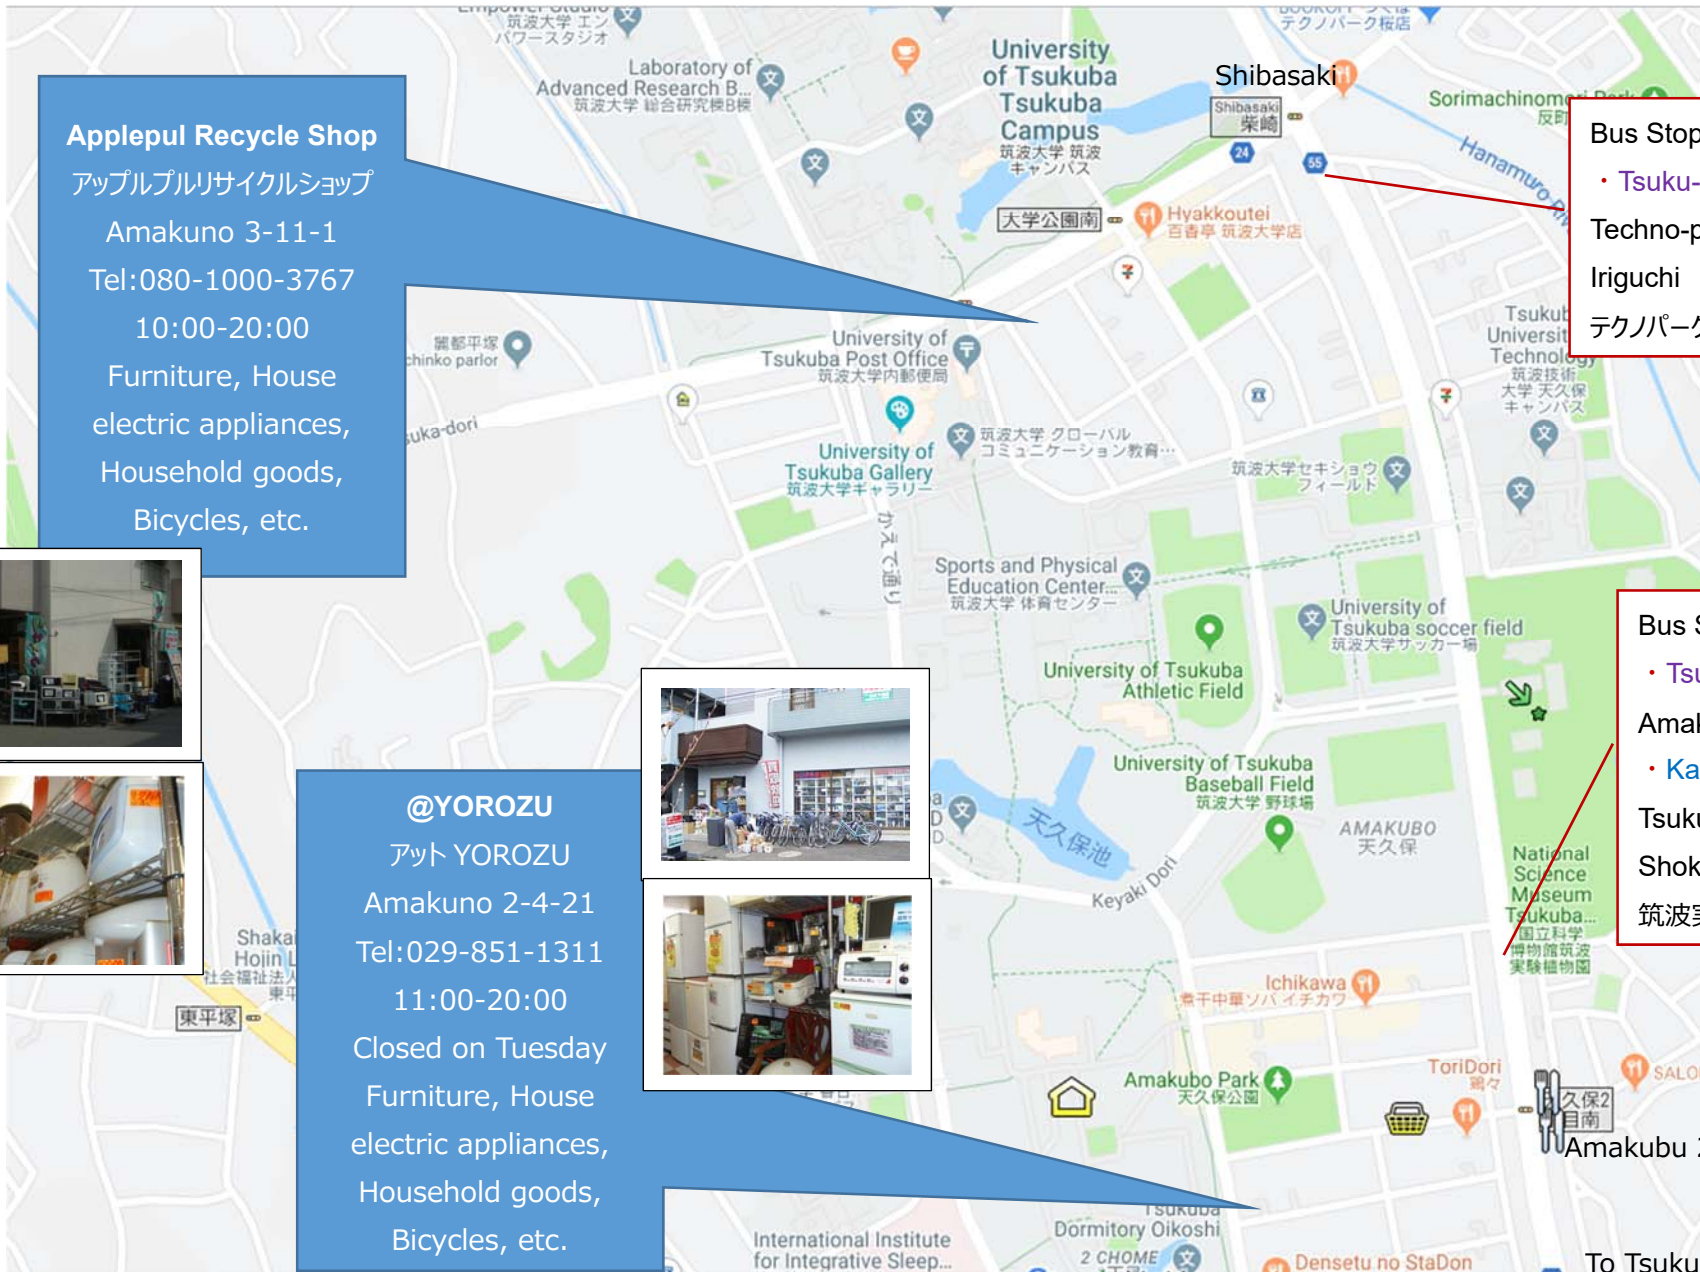

Second-hand Shop around Tsukuba Uni. 筑波大学周辺 (KEKに近い) のリサイクルショップ

2019. June 18. KEK Users Office

To KEK

Applepul Recycle Shop
 アップルリサイクルショップ
 Amakuno 3-11-1
 Tel:080-1000-3767
 10:00-20:00
 Furniture, House
 electric appliances,
 Household goods,
 Bicycles, etc.

@YOROZU
 アット YOROZU
 Amakuno 2-4-21
 Tel:029-851-1311
 11:00-20:00
 Closed on Tuesday
 Furniture, House
 electric appliances,
 Household goods,
 Bicycles, etc.

Bus Stop:
 • Tsuku-bus
 Techno-park Sakura
 Iriguchi
 テクノパーク桜入口

Bus Stop:
 • Tsuku-bus
 Amakubo 天久保
 • Kantetsu Bus
 Tsukuba Jikken
 Shokubutsu-en
 筑波実験植物園

Amakubo 2-chome Minami

To Tsukuba Center

Second-hand Shop near Kenkyu-gakuen Station 研究学園駅周辺のリサイクルショップ

2nd Street
 Gakuen-no-mori 2-1
 Tel: 029-850-5351
 10:00-22:00
 Open 365 days
 Close, Household goods, etc.

Bus stop: Tsuku-bus 'Sakuoka Shuttle'
 Tsukuba-City-Hall- Kita つくば市役所北
 (Take the bus from Oho Mado-guchi Center)
 大穂窓口センターからつくバス'作岡シャトル'に乗車

Bus stop: Kantetsu Bus. Koike 小池
 via Teshirogi-danchi 'Matsushiro Shuttle'
 (From Tsukuba Center #4 bus stop)
 関東バス4番乗り場から
 手代木団地経由 松代循環に乗車