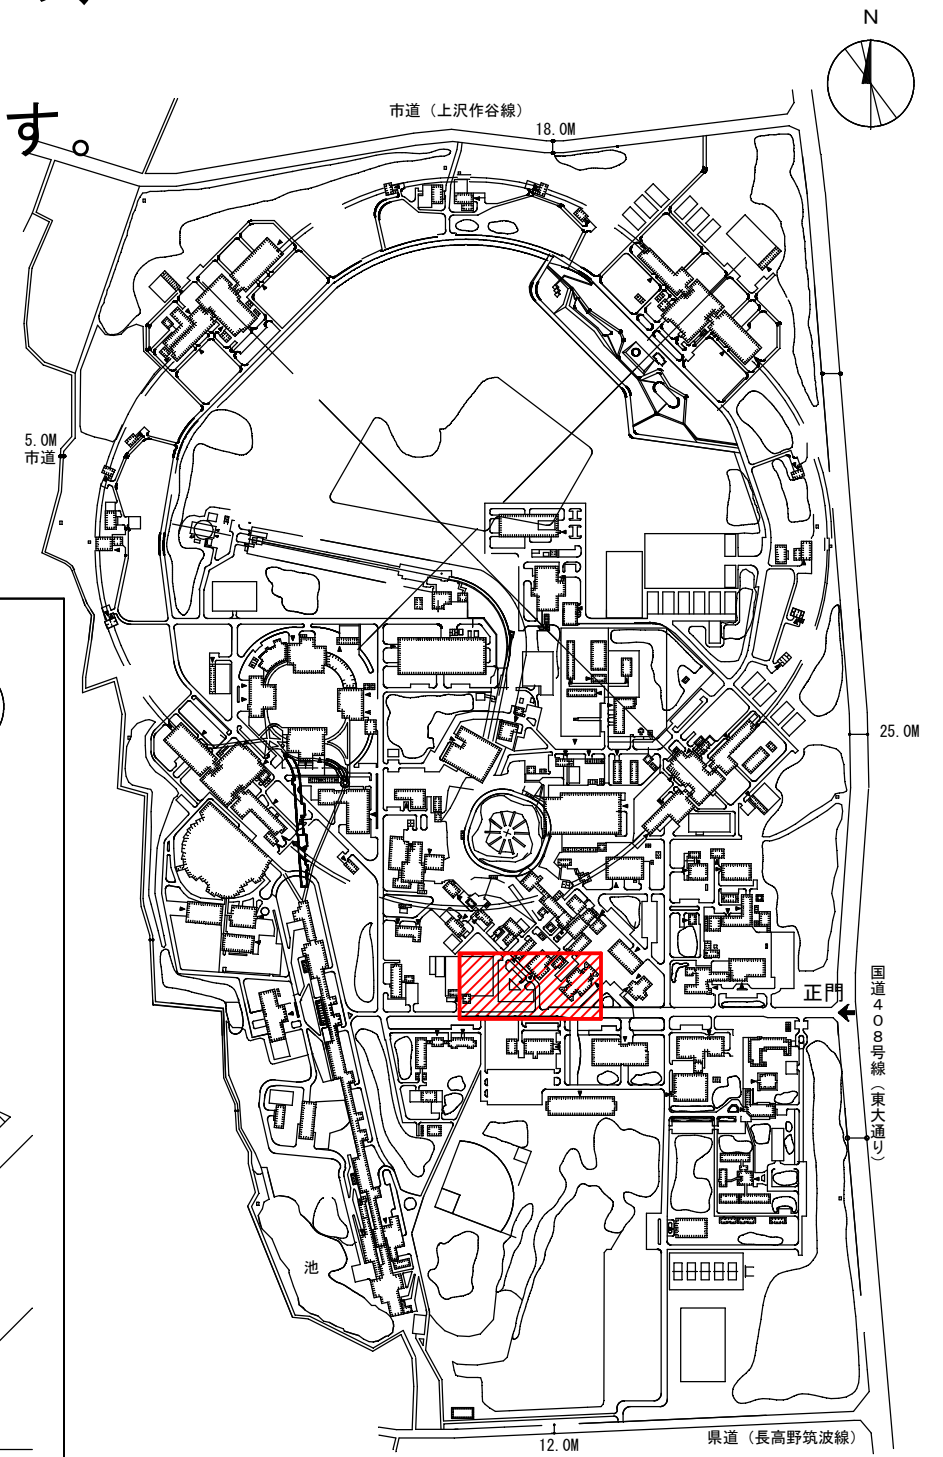

## Parking restriction (Tsukuba Campus)

つくばキャンパスPS特高変電所更新工事に伴い重量物を搬出するため、3号館西側の駐車場の一部を駐車規制を行います。ご不便、ご迷惑をおかけしますが、ご協力の程よろしく申し上げます。

○ 駐車規制日 (Parking restriction period) :

令和元年12月9日(月) ~ 令和2年2月14日(金)  
 ( From December 9, 2019 to February 14, 2020 )

○ 駐車規制場所 (Parking restriction area) :

3号館西側の駐車場の一部 (下図の通り)  
 (A part of the parking lot at the west side of the 3-Go-Kan Bldg)

駐車規制範囲 (3号館西側駐車場)

つくばキャンパス 全体配置図