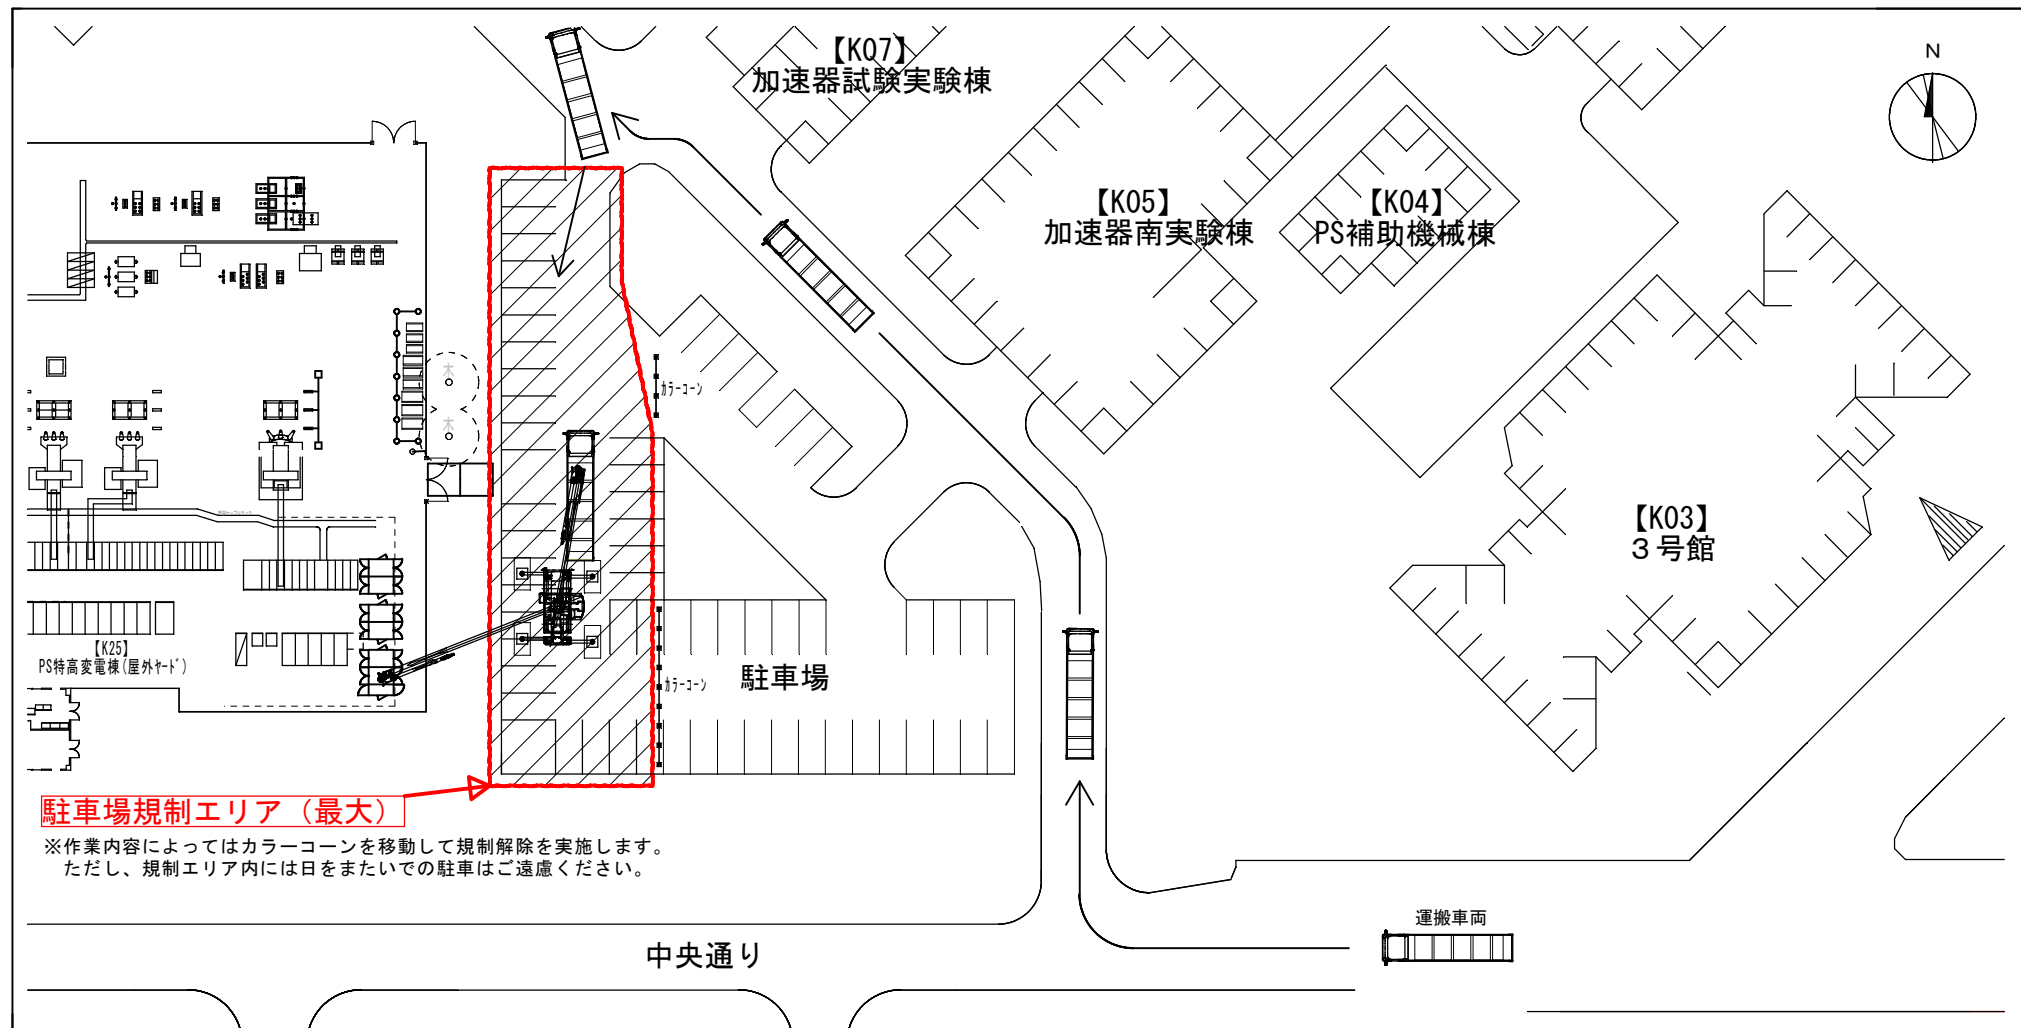

## Parking restriction (Tsukuba Campus)

つくばキャンパスPS特高変電所更新工事に伴い重量物を搬出するため、3号館西側の駐車場の一部を駐車規制を行います。ご不便、ご迷惑をおかけしますが、ご協力の程よろしく申し上げます。

○ 駐車規制日 (Parking restriction period) :

令和元年12月9日(月) ~ 令和2年2月14日(金)  
 ( From December 9, 2019 to February 14, 2020 )

○ 駐車規制場所 (Parking restriction area) :

3号館西側の駐車場の一部 (下図の通り)  
 (A part of the parking lot at the west side of the 3-Go-Kan Bldg)

駐車規制範囲 (3号館西側駐車場)

つくばキャンパス 全体配置図