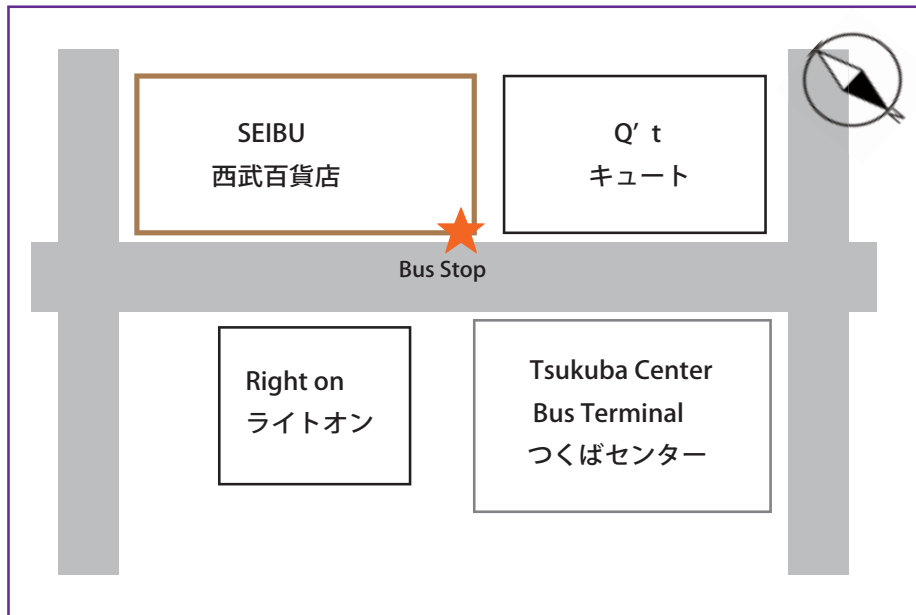

J-PARC Bus Stop Map

つくばセンター Tsukuba Center