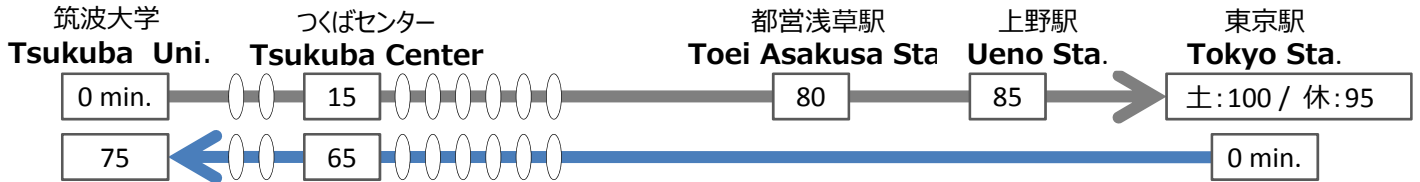

東京とつくば間的高速バス

2015.03.19 KEK Users Office

Highway Bus between TOKYO and TSUKUBA

土日祝祭日
Saturday, Sunday, National Holidays

片道運賃 1,180円、ミッドナイト 2,100円(M), 回数券(3枚) 3,200円
1,180yen/one way adult, 2,100yen/ (M)Midnight bus one way, 3,200yen/Coupon ticket (3pieces)

Updated 2014.04.01(改正版)

つくばセンター Tsukuba Center	東京駅 日本橋口		つくばセンター Tsukuba Center	東京駅 日本橋口		Tokyo Sta. Yaesu South Exit, Bus stop #2			
	土曜 Sat.	休日 Sun. Holiday		土曜 Sat.	休日 Sun./ Holiday	東京駅 八重洲南口	つくばセンター	東京駅 八重洲南口	つくばセンター
5:30	6:55	6:50	13:00	14:35	14:20	7:00	8:05	16:30	17:35
6:00	7:45	7:20	13:30	15:05	14:50	7:30	8:35	17:00	18:10
6:30	8:15	7:50	14:00	15:35	15:20	8:00	9:05	17:20	18:30
7:00	8:45	8:20	14:30	16:05	15:50	8:30	9:35	17:40	18:50
7:20	9:05	8:40	15:00	16:35	16:20	9:00	10:05	18:00	19:10
7:40	9:25	9:00	15:30	17:05	16:50	9:30	10:35	18:20	19:30
8:00	9:45	9:20	16:00	17:35	17:20	10:00	11:05	18:40	19:50
8:20	10:05	9:40	16:30	18:05	17:50	10:30	11:35	19:00	20:10
8:40	10:25	10:00	17:00	18:35	18:20	11:00	12:05	19:30	20:40
9:00	10:45	10:20	17:30	19:05	18:50	11:30	12:35	20:00	21:05
9:20	11:05	10:40	18:00	19:35	19:20	12:00	13:05	20:20	21:25
9:40	11:25	11:00	18:30	20:05	19:50	12:30	13:35	20:40	21:45
10:00	11:45	11:20	19:00	20:25	20:20	13:00	14:05	21:00	22:05
10:20	12:05	11:40	19:30	20:55	20:50	13:30	14:35	21:30	22:35
10:40	12:25	12:00	20:00	21:25	21:20	14:00	15:05	22:00	23:05
11:00	12:45	12:20	20:30	21:55	21:50	14:30	15:35	22:30	23:35
11:30	13:15	12:50	21:00	22:25	22:20	15:00	16:05	23:00	0:05
12:00	13:35	13:20	21:30	22:55	22:50	15:30	16:35	M 0:00	1:05
12:30	14:05	13:50	22:00	23:25	23:20	16:00	17:05	M 0:30	1:35