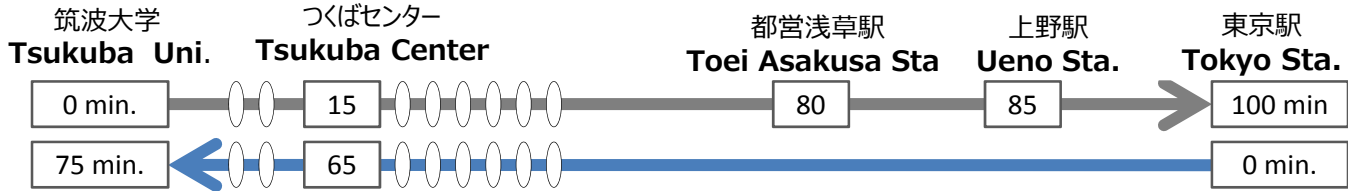

東京とつくば間的高速バス

2015.03.19 KEK Users Office

Highway Bus between TOKYO and TSUKUBA

平日 Weekday

片道運賃 1,180円、ミッドナイト 2,100円(M), 回数券(3枚) 3,200円
 1,180yen/one way adult, 2,100yen/ (M)Midnight bus one way, 3,200yen/Coupon ticket (3pieces)

Updated 2014.04.01 (改正版)

Tokyo Sta. Yaesu South Exit, Bus stop #2

つくばセンター → 東京駅 日本橋口	つくばセンター → 東京駅 日本橋口	東京駅 八重洲南口 → つくばセンター	東京駅 八重洲南口 → つくばセンター	
5:00	6:25	6:50	7:55	
5:30	6:55	7:20	8:25	
6:00	7:45	7:40	8:45	
6:30	8:15	8:00	9:05	
7:00	8:45	8:20	9:25	
7:30	9:15	8:40	9:45	
8:00	9:45	9:00	10:05	
8:30	10:15	9:30	10:35	
9:00	10:45	10:00	11:05	
9:20	11:05	10:30	11:35	
9:40	11:25	11:00	12:05	
10:00	11:45	11:30	12:35	
10:20	12:05	12:00	13:05	
10:40	12:25	12:30	13:35	
11:00	12:45	13:00	14:05	
11:30	13:15	13:30	14:35	
12:00	13:35	14:00	15:05	
12:30	14:05	14:30	15:35	
13:00	14:35	15:00	16:05	
13:30	15:05	15:30	16:35	
14:00	15:35	16:00	17:05	
14:30	16:05	16:30	17:35	
			17:00	18:10
			17:20	18:30
			17:40	18:50
			18:00	19:10
			18:20	19:30
			18:40	19:50
			19:00	20:10
			19:20	20:30
			19:40	20:50
			20:00	21:05
			20:20	21:25
			20:40	21:45
			21:00	22:05
			21:20	22:25
			21:40	22:45
			22:00	23:05
			22:20	23:25
			22:40	23:45
			23:00	0:05
			M 23:50	0:55
			M 0:10	1:15
			M 0:30	1:35