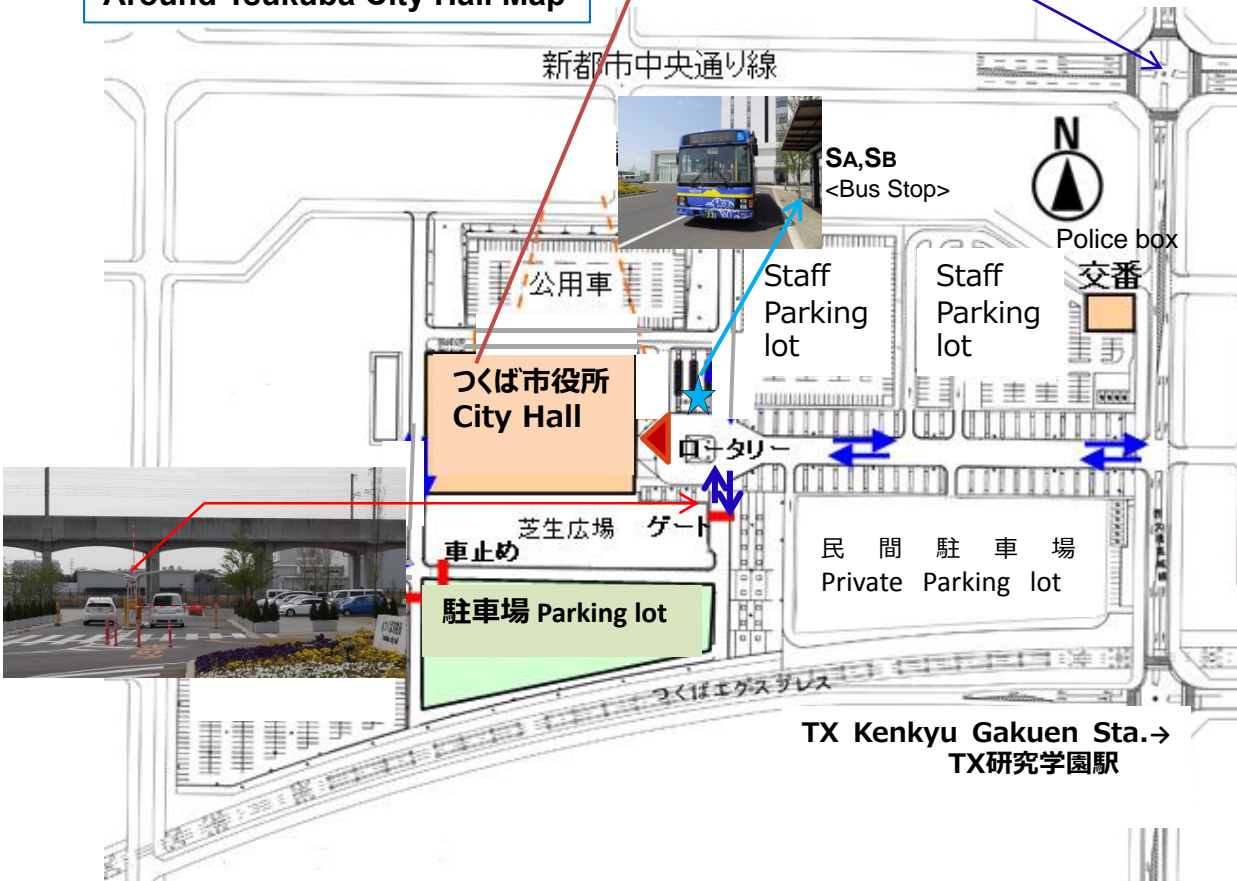

TX Kenkyu Gakuen Sta. →
TX 研究学園駅