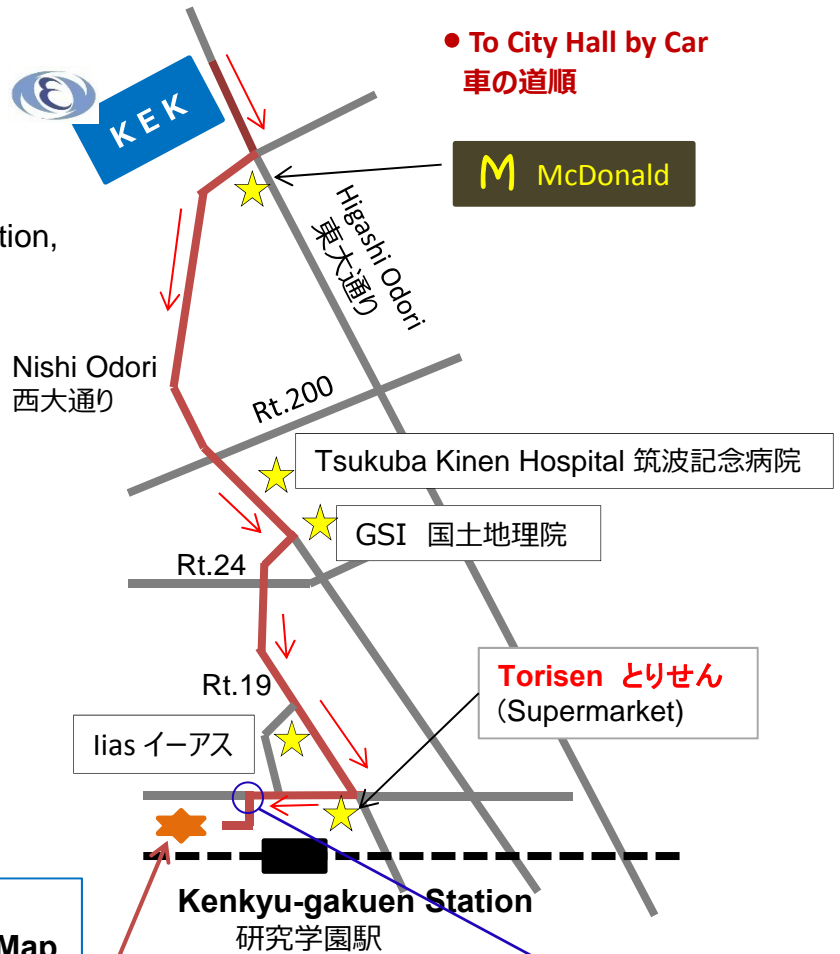

Access アクセス

② By Car 車を利用

Located 9.1km south of KEK.
Near TX Kenkyu-gakuen Station,
about 20 minutes drive.
KEKから南へ約9.1km, 約20分。

● To City Hall by Car
車の道順

つくば市役所付近 地図
Around Tsukuba City Hall Map