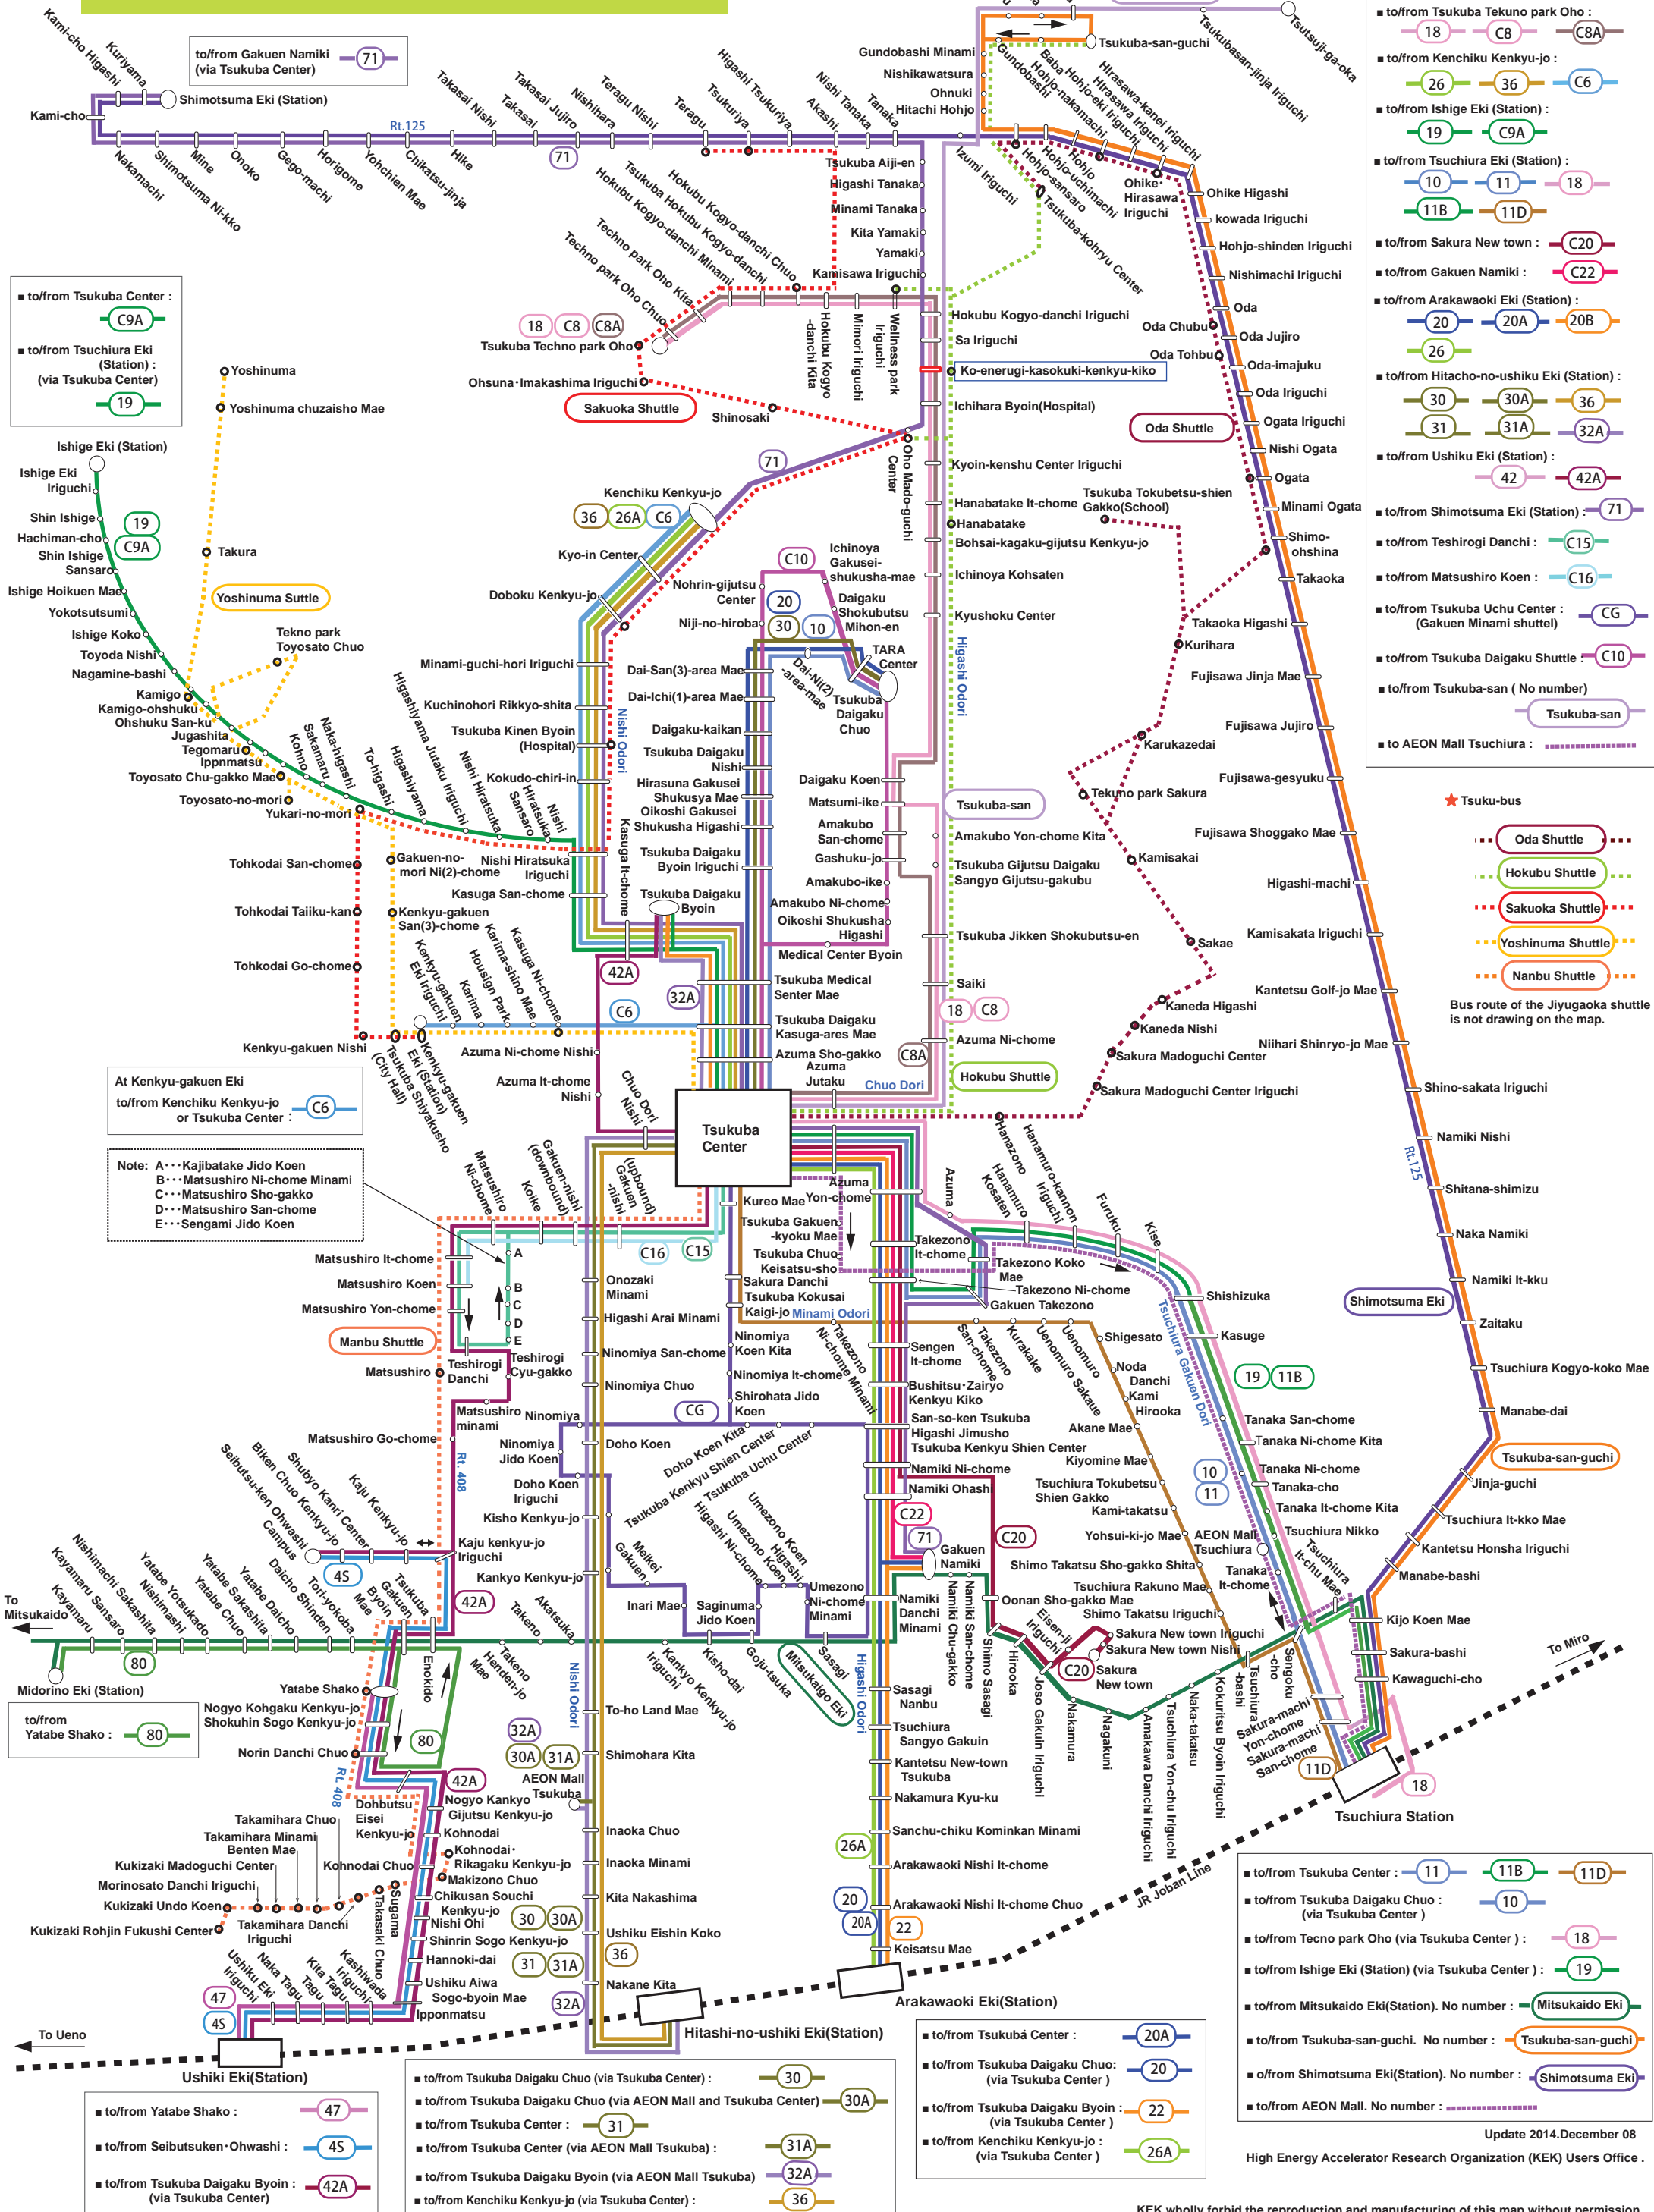

# Bus Route Map in Tsukuba

2014, December 01.

- At Tsukuba Center**
- to/from Tsukuba Tekuno park Oho : 18, C8, C8A
  - to/from Kenchiku Kenkyu-jo : 26, 36, C6
  - to/from Ishige Eki (Station) : 19, C9A
  - to/from Tsuchiura Eki (Station) : 10, 11, 18, 11B, 11D
  - to/from Sakura New town : C20
  - to/from Gakuen Namiki : C22
  - to/from Arakawa Eki (Station) : 20, 20A, 20B, 26
  - to/from Hitacho-no-ushiki Eki (Station) : 30, 30A, 36, 31, 31A, 32A
  - to/from Ushiku Eki (Station) : 42, 42A
  - to/from Shimotsuma Eki (Station) : 71
  - to/from Teshirogi Danchi : C15
  - to/from Matsushiro Koen : C16
  - to/from Tsukuba Uchu Center : CG
  - to/from Tsukuba Daigaku Shuttle : C10
  - to/from Tsukuba-san (No number) : Tsukuba-san
  - to/from AEON Mall Tsuchiura : (dotted line)

- ★ Tsuku-bus
  - Oda Shuttle
  - Hokubu Shuttle
  - Sakuoka Shuttle
  - Yoshinuma Shuttle
  - Nanbu Shuttle
- Bus route of the Jiyugaoka shuttle is not drawing on the map.

- At Kenkyu-gakuen Eki**  
to/from Kenchiku Kenkyu-jo or Tsukuba Center : C6
- Note: A...Kajibatake Jido Koen  
B...Matsushiro Ni-chome Minami  
C...Matsushiro Sho-gakko  
D...Matsushiro San-chome  
E...Sengami Jido Koen

- to/from Tsukuba Center : 11, 11B, 11D
- to/from Tsukuba Daigaku Chuo : 10
- to/from Tecno park Oho (via Tsukuba Center) : 18
- to/from Ishige Eki (Station) (via Tsukuba Center) : 19
- to/from Mitsukaido Eki(Station). No number : Mitsukaido Eki
- to/from Tsukuba-san-guchi. No number : Tsukuba-san-guchi
- to/from Shimotsuma Eki(Station). No number : Shimotsuma Eki
- to/from AEON Mall. No number : (dotted line)

- ★つくバス
- 小田シャトル
- 北部シャトル
- 作岡シャトル
- 吉沼シャトル
- 南部シャトル
- 自由が丘シャトルの路線は記載していません。

- to/from つくばセンター: 11, 11B, 11D
- to/from 筑波大学中央(つくばセンター経由): 10
- to/from テクノパーク大棟(つくばセンター経由): 18
- to/from 石下駅(つくばセンター経由): 19
- to/from 筑波山(ルート番号なし): 筑波山
- to/from 下妻駅(ルート番号なし): 下妻
- to/from イオンモール土浦: [Dotted line]