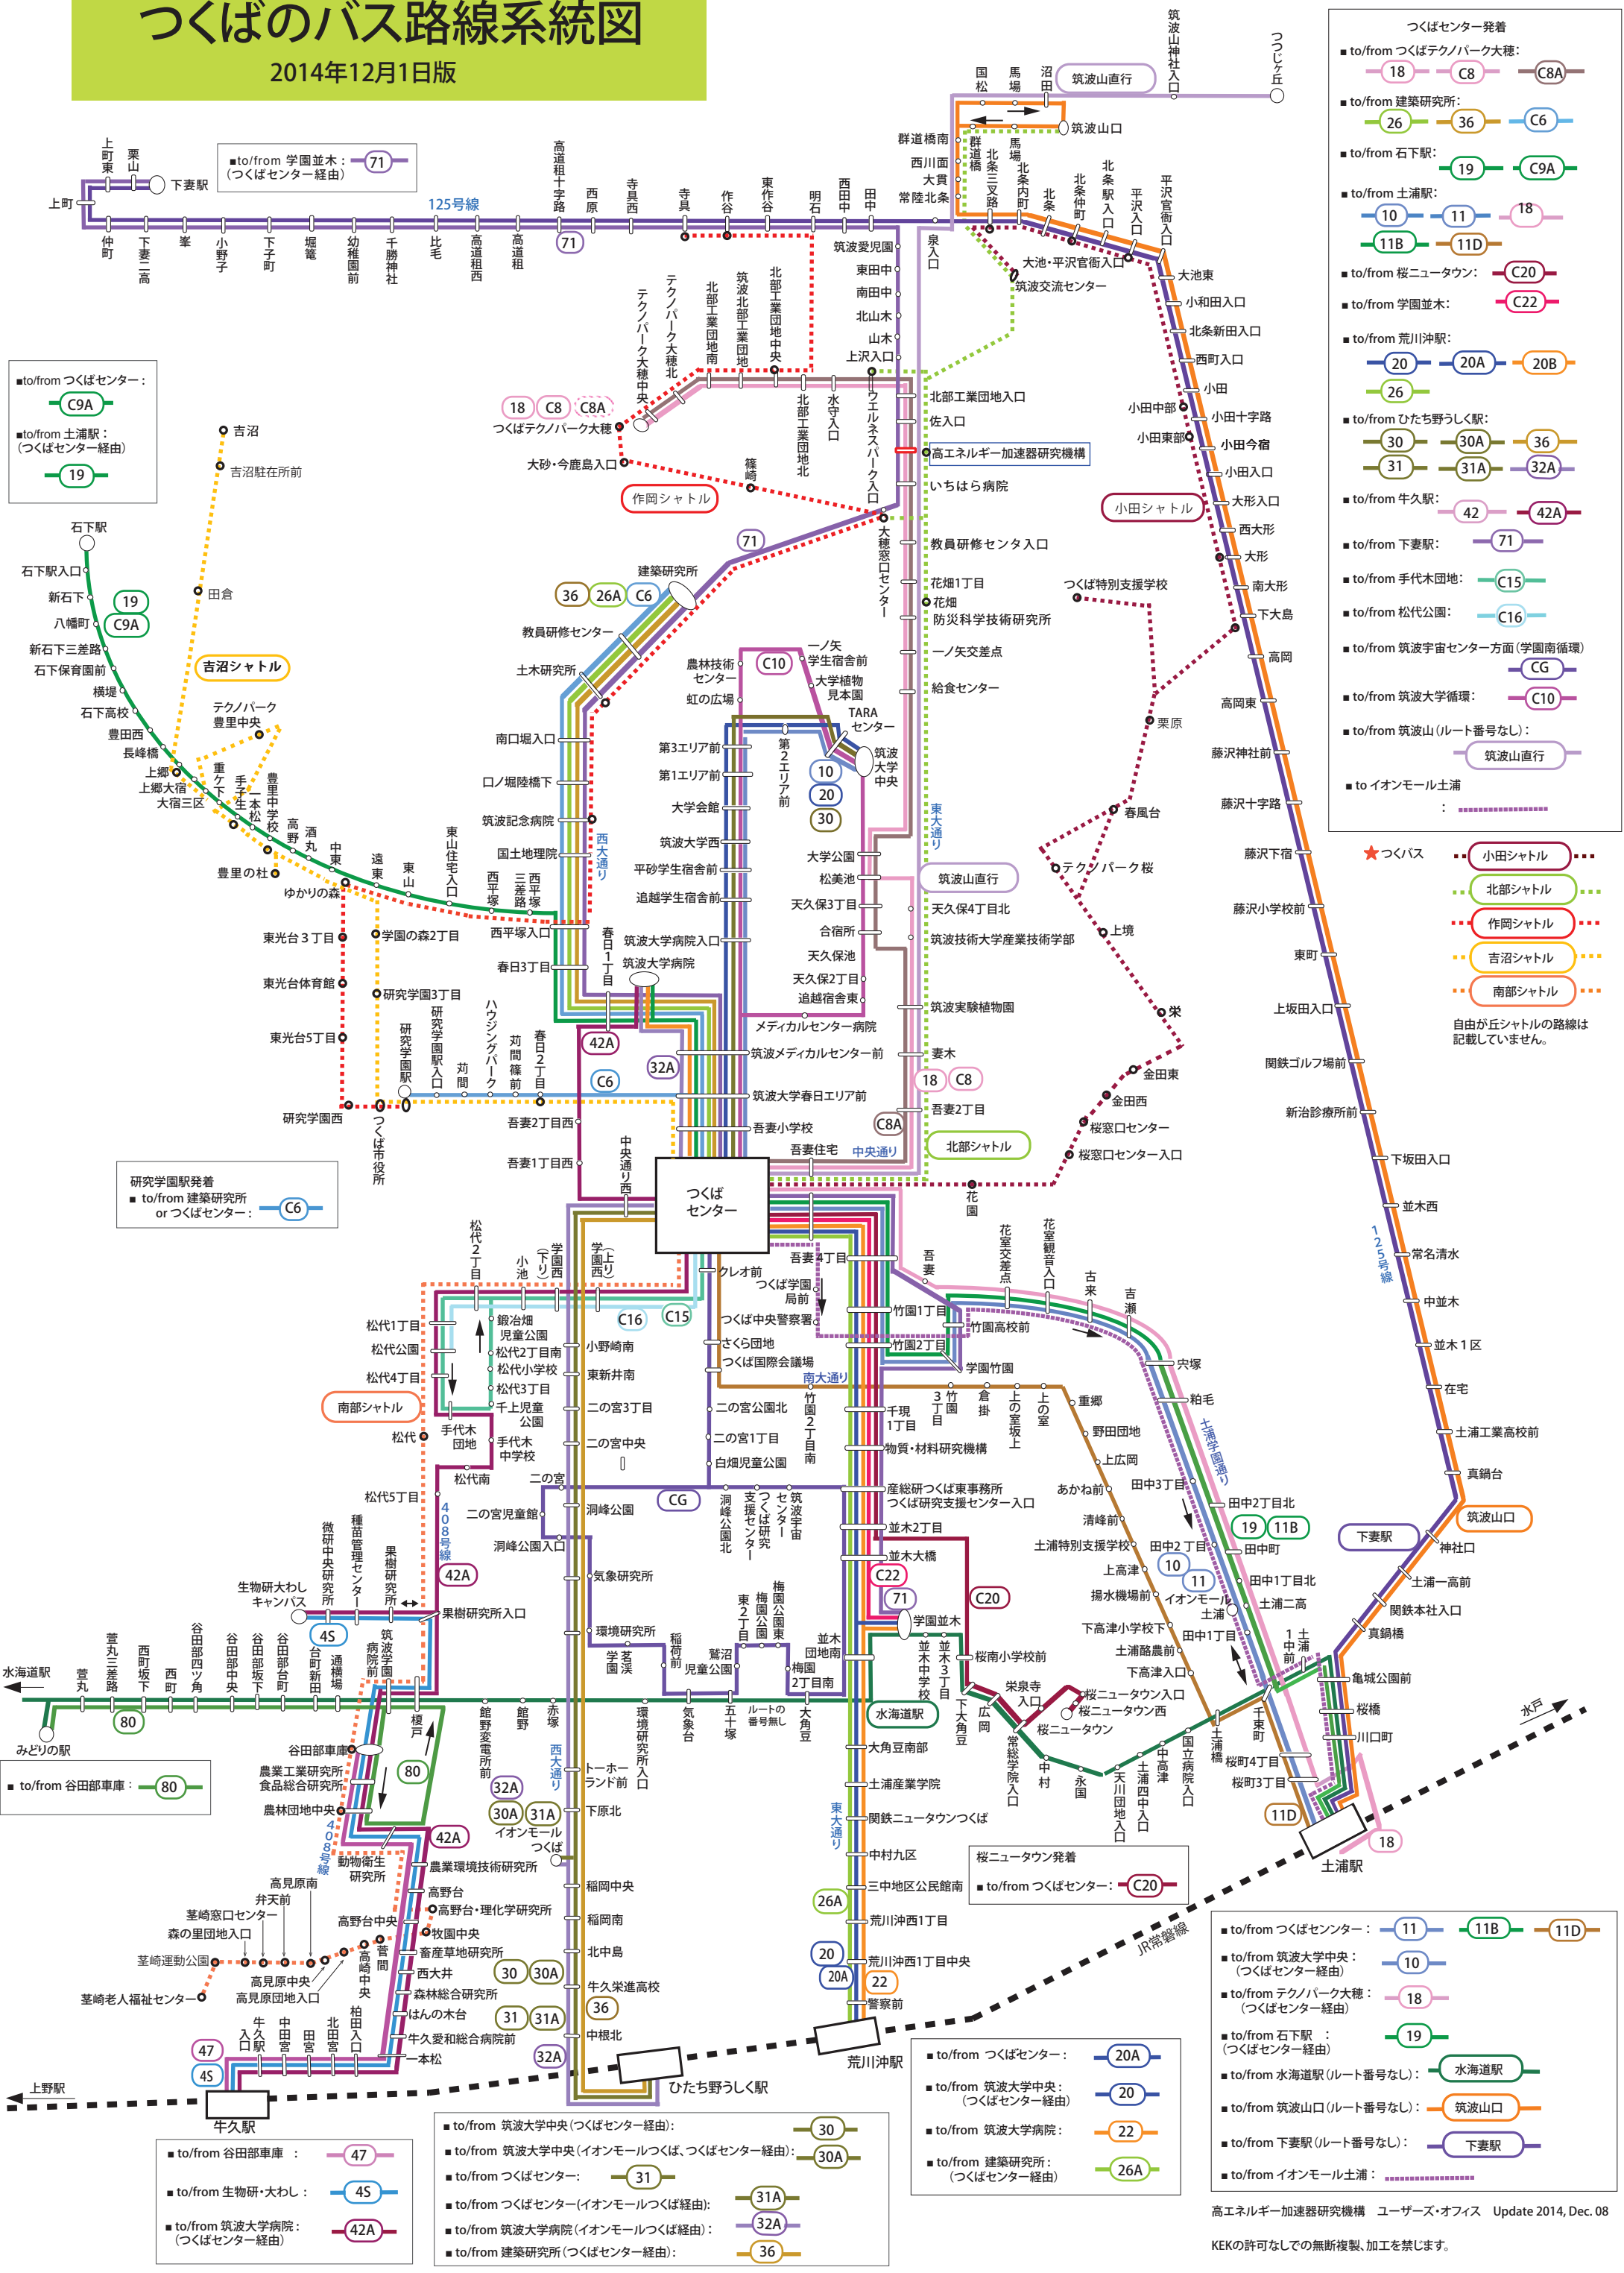

# Bus Route Map in Tsukuba

2014, December 01.

- At Tsukuba Center**
- to/from Tsukuba Tekuno park Oho : 18, C8, C8A
  - to/from Kenchiku Kenkyu-jo : 26, 36, C6
  - to/from Ishige Eki (Station) : 19, C9A
  - to/from Tsuchiura Eki (Station) : 10, 11, 18, 11B, 11D
  - to/from Sakura New town : C20
  - to/from Gakuen Namiki : C22
  - to/from Arakawa Eki (Station) : 20, 20A, 20B, 26
  - to/from Hitacho-no-ushiki Eki (Station) : 30, 30A, 36, 31, 31A, 32A
  - to/from Ushiku Eki (Station) : 42, 42A
  - to/from Shimotsuma Eki (Station) : 71
  - to/from Teshirogi Danchi : C15
  - to/from Matsushiro Koen : C16
  - to/from Tsukuba Uchu Center : CG
  - to/from Tsukuba Daigaku Shuttle : C10
  - to/from Tsukuba-san (No number) : Tsukuba-san
  - to/from AEON Mall Tsuchiura : (dotted line)

- to/from Tsukuba Center : 11, 11B, 11D
- to/from Tsukuba Daigaku Chuo : 10
- to/from Tecno park Oho (via Tsukuba Center) : 18
- to/from Ishige Eki (Station) (via Tsukuba Center) : 19
- to/from Mitsukaido Eki(Station). No number : Mitsukaido Eki
- to/from Tsukuba-san-guchi. No number : Tsukuba-san-guchi
- to/from Shimotsuma Eki(Station). No number : Shimotsuma Eki
- to/from AEON Mall. No number : (dotted line)

# つくばのバス路線系統図

2014年12月1日版

- つくばセンター発着
- to/from つくばテクノパーク大棟: 18, C8, C8A
- to/from 建築研究所: 26, 36, C6
- to/from 石下駅: 19, C9A
- to/from 土浦駅: 10, 11, 18, 11B, 11D
- to/from 桜ニュータウン: C20, C22
- to/from 学園並木: C22
- to/from 荒川沖駅: 20, 20A, 20B, 26
- to/from ひたち野うしく駅: 30, 30A, 36, 31, 31A, 32A
- to/from 牛久駅: 42, 42A
- to/from 下妻駅: 71
- to/from 手代木団地: C15
- to/from 松代公園: C16
- to/from 筑波宇宙センター方面(学園南循環): CG
- to/from 筑波大学循環: C10
- to/from 筑波山(ルート番号なし): 筑波山直行
- to/from イオンモール土浦: [Dotted line]

- ★つくバス
- 小田シャトル
- 北部シャトル
- 作岡シャトル
- 吉沼シャトル
- 南部シャトル
- 自由が丘シャトルの路線は記載していません。

- to/from つくばセンター: 11, 11B, 11D
- to/from 筑波大学中央(つくばセンター経由): 10
- to/from テクノパーク大棟(つくばセンター経由): 18
- to/from 石下駅(つくばセンター経由): 19
- to/from 筑波山(ルート番号なし): 筑波山
- to/from 下妻駅(ルート番号なし): 下妻
- to/from イオンモール土浦: [Dotted line]