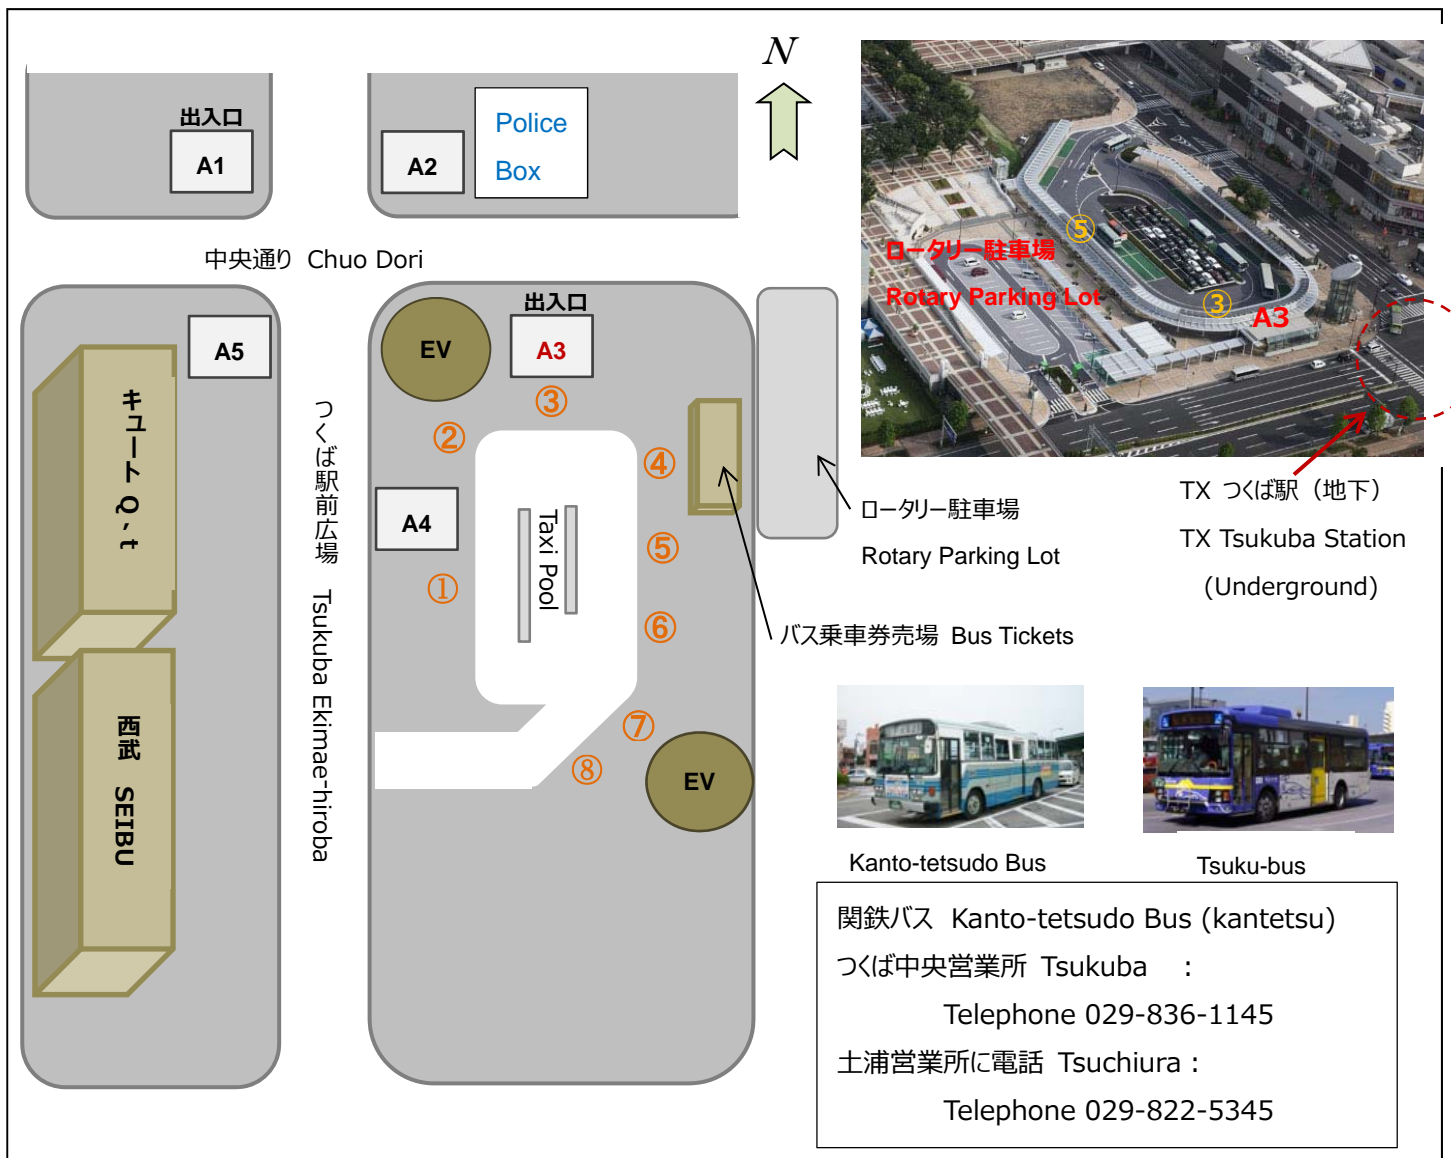

# Tsukuba Center bus Terminal つくばセンターバスターミナル

## <KEK へのアクセス>

- ① TX つくば駅の **A3** 出口からバス・タクシー乗り場に出てください。
- ② **5 番乗り場で、関東鉄道バス** 18 番、C8 番、C8A 番「テクノパーク大穂行」又は 71 番「下妻駅行」のバスに乗車。もしくは **3 番乗り場で、つくバス「北部シャトル」**に乗車して下さい。
- ③ 高エネルギー加速器研究機構(KEK)で下車。(約 20 分関東鉄道バス：440 円、つくバス：300 円)

## <Access to KEK>

- ① Look for **A3** Exit at Tsukuba station.
- ② From Tsukuba Center, take a **Kanto-tetsudo bus (bus stop #5)** #18, "C8, #C8A"to Techno-park Oho" テクノパーク大穂" or #71 "to Shimozuma Station"下妻駅". (about 20 min / 440yen/Adult) or Take a **Tsuku bus [Hokubu Shuttle] (bus stop #3)**. (about 20 min / 300yen/Adult)
- ③ Get off the bus at "Koh-enerugi-kasokuki-kenkyu-kiko" 高エネルギー加速器研究機構.

関東鉄道 (関鉄) バス  
Kantetsu-bus

つくバス  
Tsuku-bus