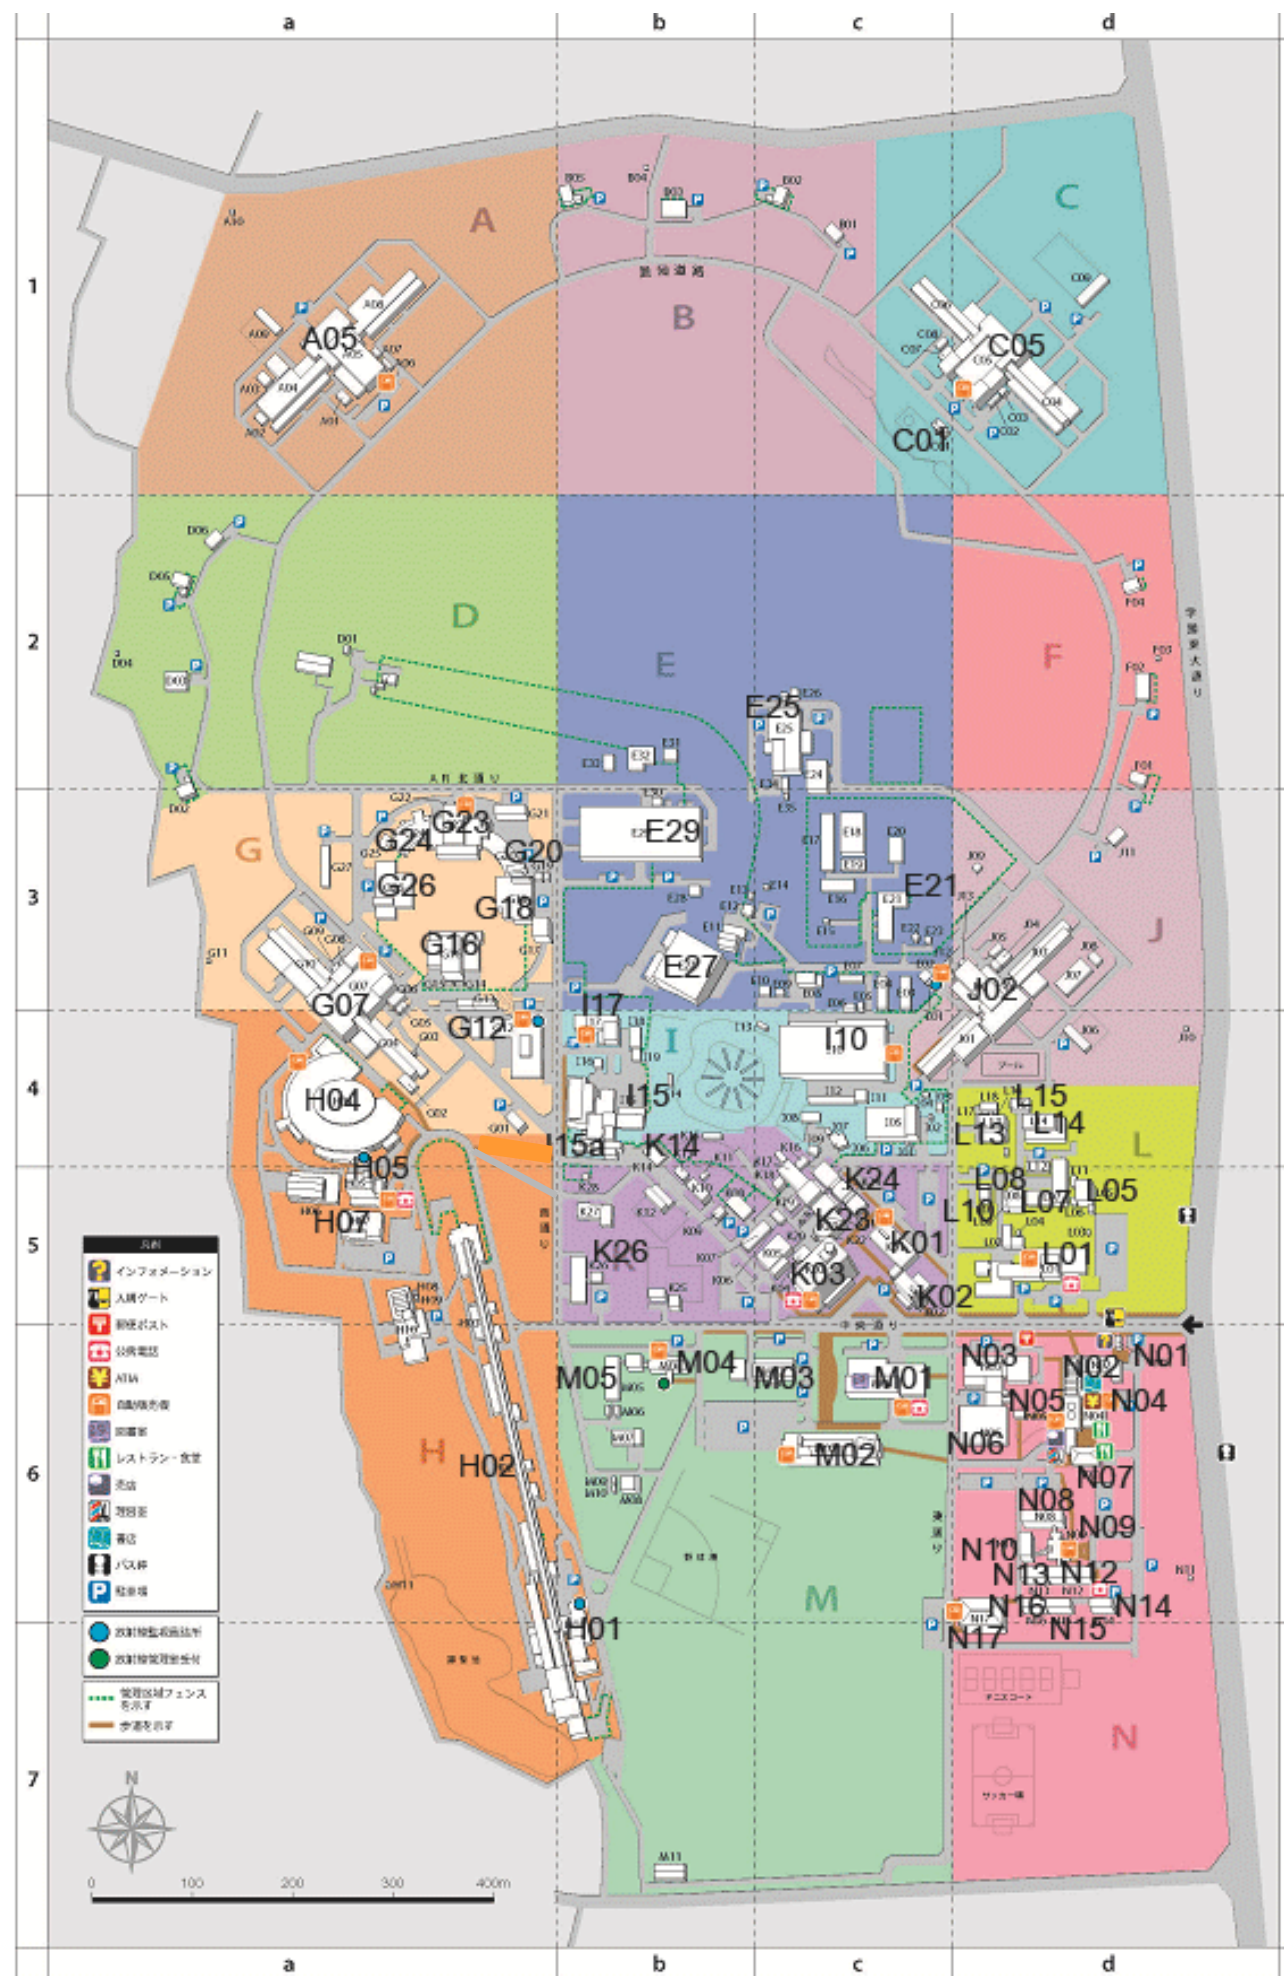

KEK つくばキャンパス全体マップ (KEK Tsukuba Campus Map)

2015.03.24 KEK Users Office

a	Accelerator Test Facility	E 29	b-3	
	Advanced Instrumentation Lab.(1)	I 15	b-4	
	Advanced Instrumentation Lab.(2)	I 17	b-4	
	Administration Bldg.	L 01	d-5	
b	Barbershop	N 07	d-6	
c	Cryogenics Bldg.	L 05-10	d-5	
	Cryogenics and Vacuum Lab.	M 03	c-6	
	Chemistry Lab	M 05	b-6	
	Computer North Bldg./South Bldg.	N 03,06	d-6	
d	Cafeteria	N 04	d-6	
	Dormitory	N 08-13	d-6	
e	Emergency Center	N 01	d-6	
	Employee's Center	N 07	d-6	
	Electron Linac Control Bldg.	H 01	d-7	
	Electron Linac	H 02	a-5,6,7	
g	Grocery	N 07	d-6	
	Guest House	N 14-16	d-6	
	Gymnasium	N 17	d-6	
i	"Ichi-go-kan" Bldg.#1	K 01	c-5	
	Information Center	N 01	d-6	
k	KEKB Nikko Lab.	A 05	a-1	
	KEKB Tsukuba Lab.	C 05	d-1	
	KEKB Fuji Lab.	G 07	a-3	
	KEKB Control Bldg.	G 12	a-4	
	KEKB Oho Lab.	J 02	d-3	
	Kenkyu Honkan Bldg.(Kobayashi Hall)	M 01	c-6	
	International Center(Public Relation Office)	N 02	d-6	
l	Lecture Hall	M 01	c-6	
	Library	M 01	c-6	
m	Medical Help	I 15a	b-4	
	Machine Shop Bldg.	L 13-15	d-4, 5	
n	"Ni-go-kan" Bldg.#2	K 02	c-5	
p	PS North Experiment Hall	E 27	b-3	
	PF-AR South Lab.	G 16	a-3	
	PF-AR East Lab.	G 18	a-3	
	PF-AR North East Lab.	G 20	a-3	
	PF-AR North West Lab.	G 24	a-3	
	PF-AR West Lab.	G 26	a-3	
	PF Light Source Bldg.	H 04	a-4	
	PF Main Bldg.	H 05	a-5	
	PF Lab.	H 07	a-5	
	ERL Test Facility	I 10	c-4	
	Proton Beam Application Bldg.	K 14	b-4	
	PS North Lab.	K 23	c-5	
	PS Lab.	K 24	c-5	
	Public Relations Office	N 02	d-6	
	r	Radioisotope Lab.	E 21	c-3
		Radiation Control	M 04	b-6
		Restaurant	N 07	d-6
	s	Superconducting RF Test Facility	E 25	c-2
		"San-go-kan" Bldg.#3	K 03	c-5
Structural Biology Bldg.		K 26	b-5	
u	Users Office	N 02	d-6	
v	Visitors Corner (KEKB)	C 01	c-1	
y	"Yon-go-kan" Bldg.#4	M 02	c-6	