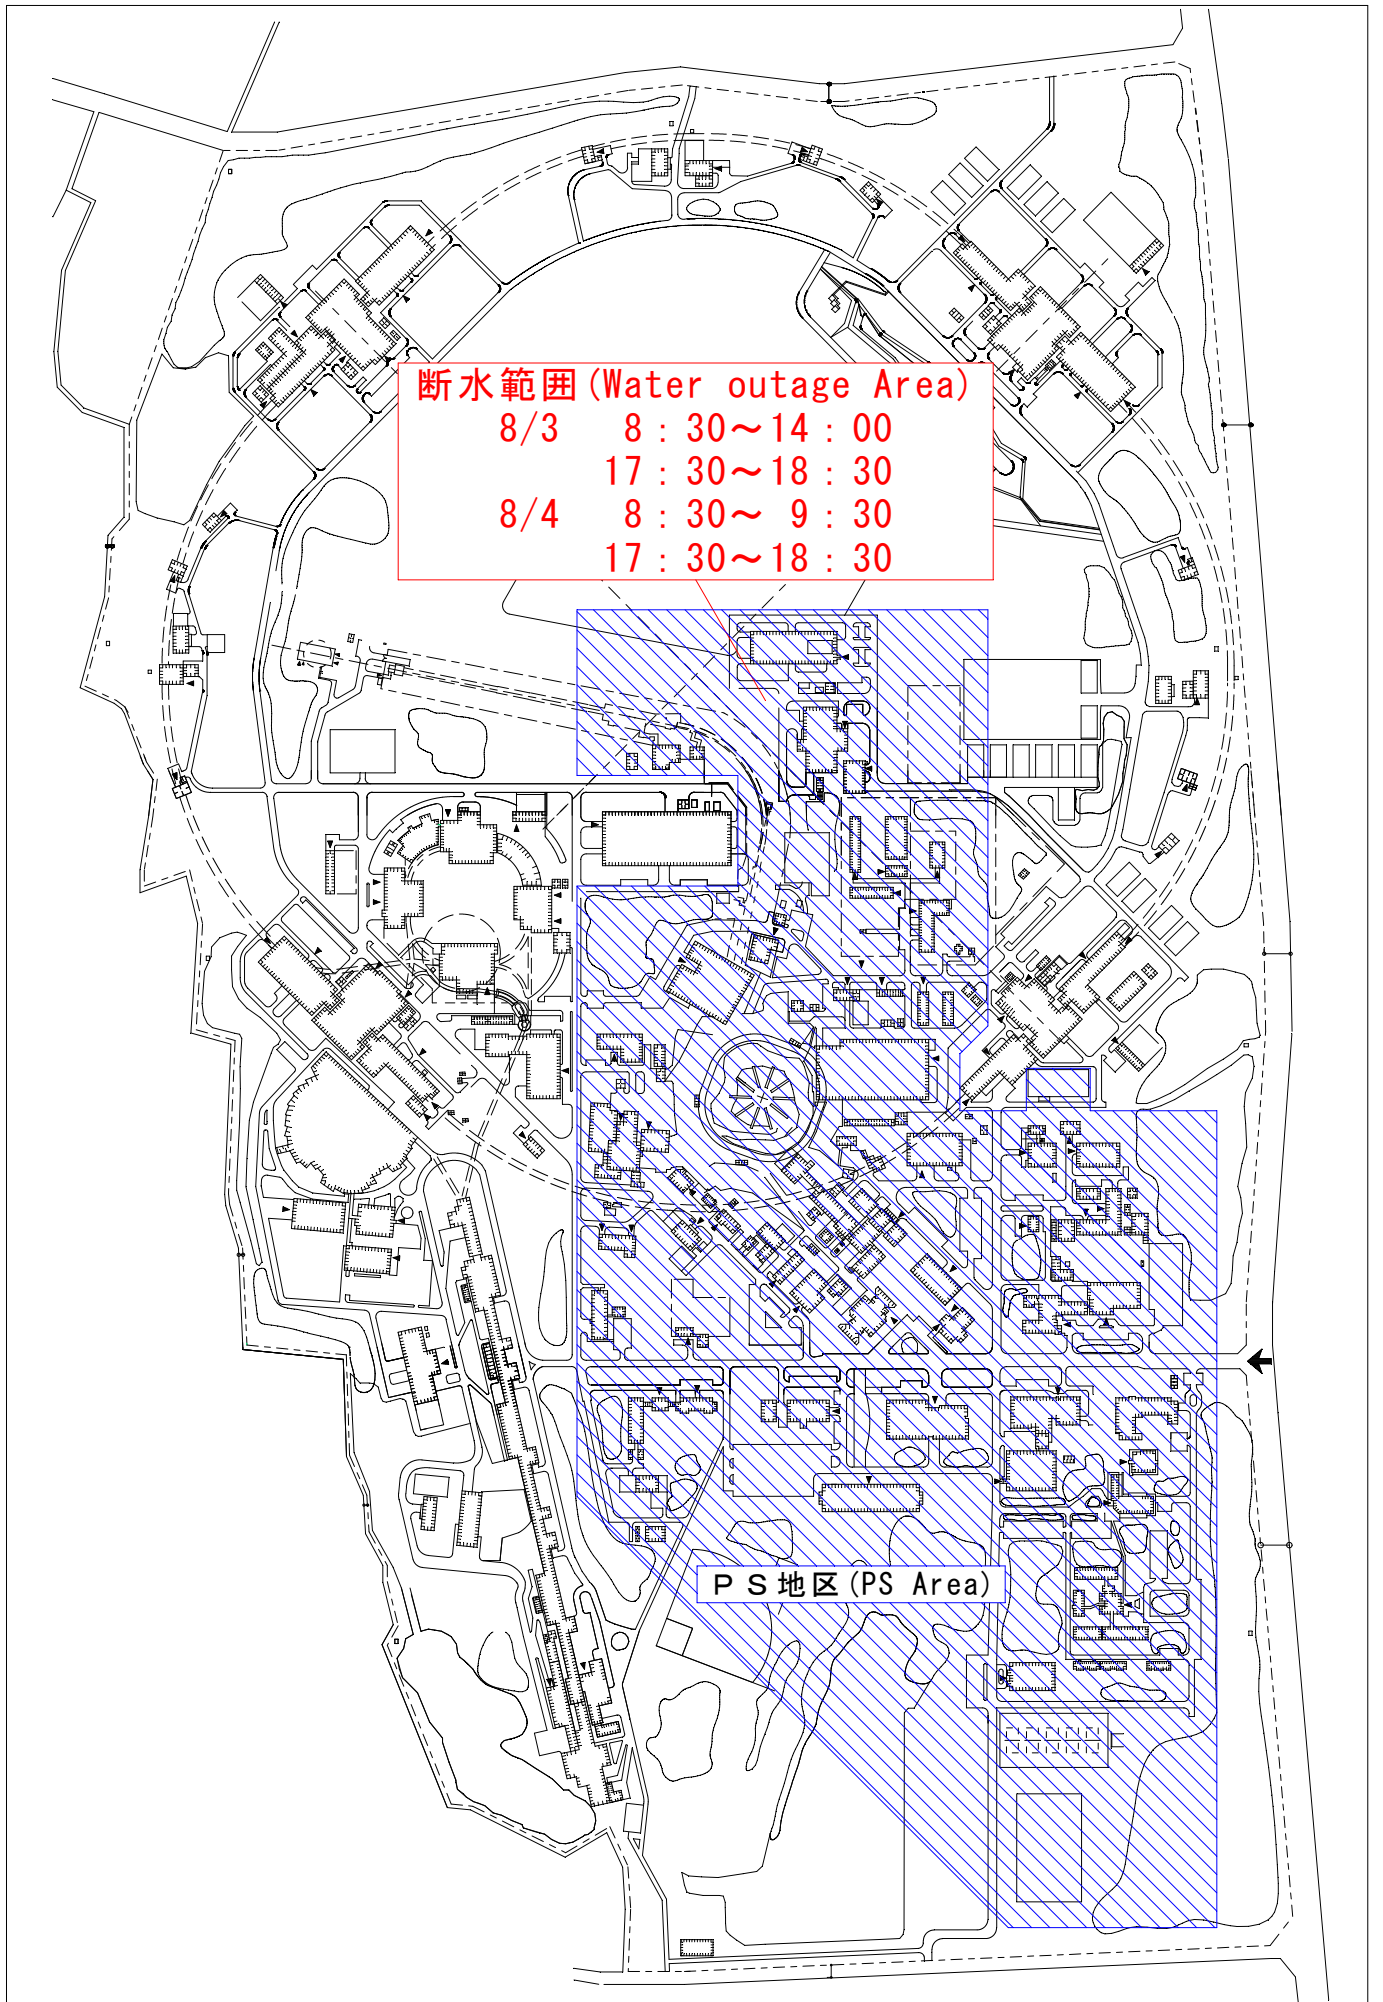

※ 8月3日及び4日は、8:30~18:00の間、
構内全域停電（宿泊施設を除く）となります。

Electric power supply will be cut off from 8:30 to 18:00
 on August 3 and 4 in whole area of KEK.

※ 8月2日は、上図の斜線部のみが停電となります。

Electric power supply will be cut off from 8:30 to 18:00
 on August 2 in shaded area of KEK.

(1) 停電<8月2日, 3日, 4日>
 (Power outage<August 2, 3 and 4>)

S=1/7,000

宿泊施設の停電範囲
(Power outage Area
in Dormitory and Apartments)

8/3	8 : 30 ~ 14 : 00
	17 : 30 ~ 18 : 30
8/4	8 : 00 ~ 8 : 30
	17 : 30 ~ 18 : 30

(2) 宿泊施設の停電 < 8 月 3 日, 4 日 >
(Power outage in Dormitory and Apartments <August 3 and 4>)

S=1/7,000

断水範囲 (Water outage Area)
8/3 8:30~14:00
17:30~18:30
8/4 8:30~9:30
17:30~18:30

PS地区 (PS Area)

(3) 断水<8月3日, 4日>
(Water outage <August 3 and 4>)

S=1/7,000