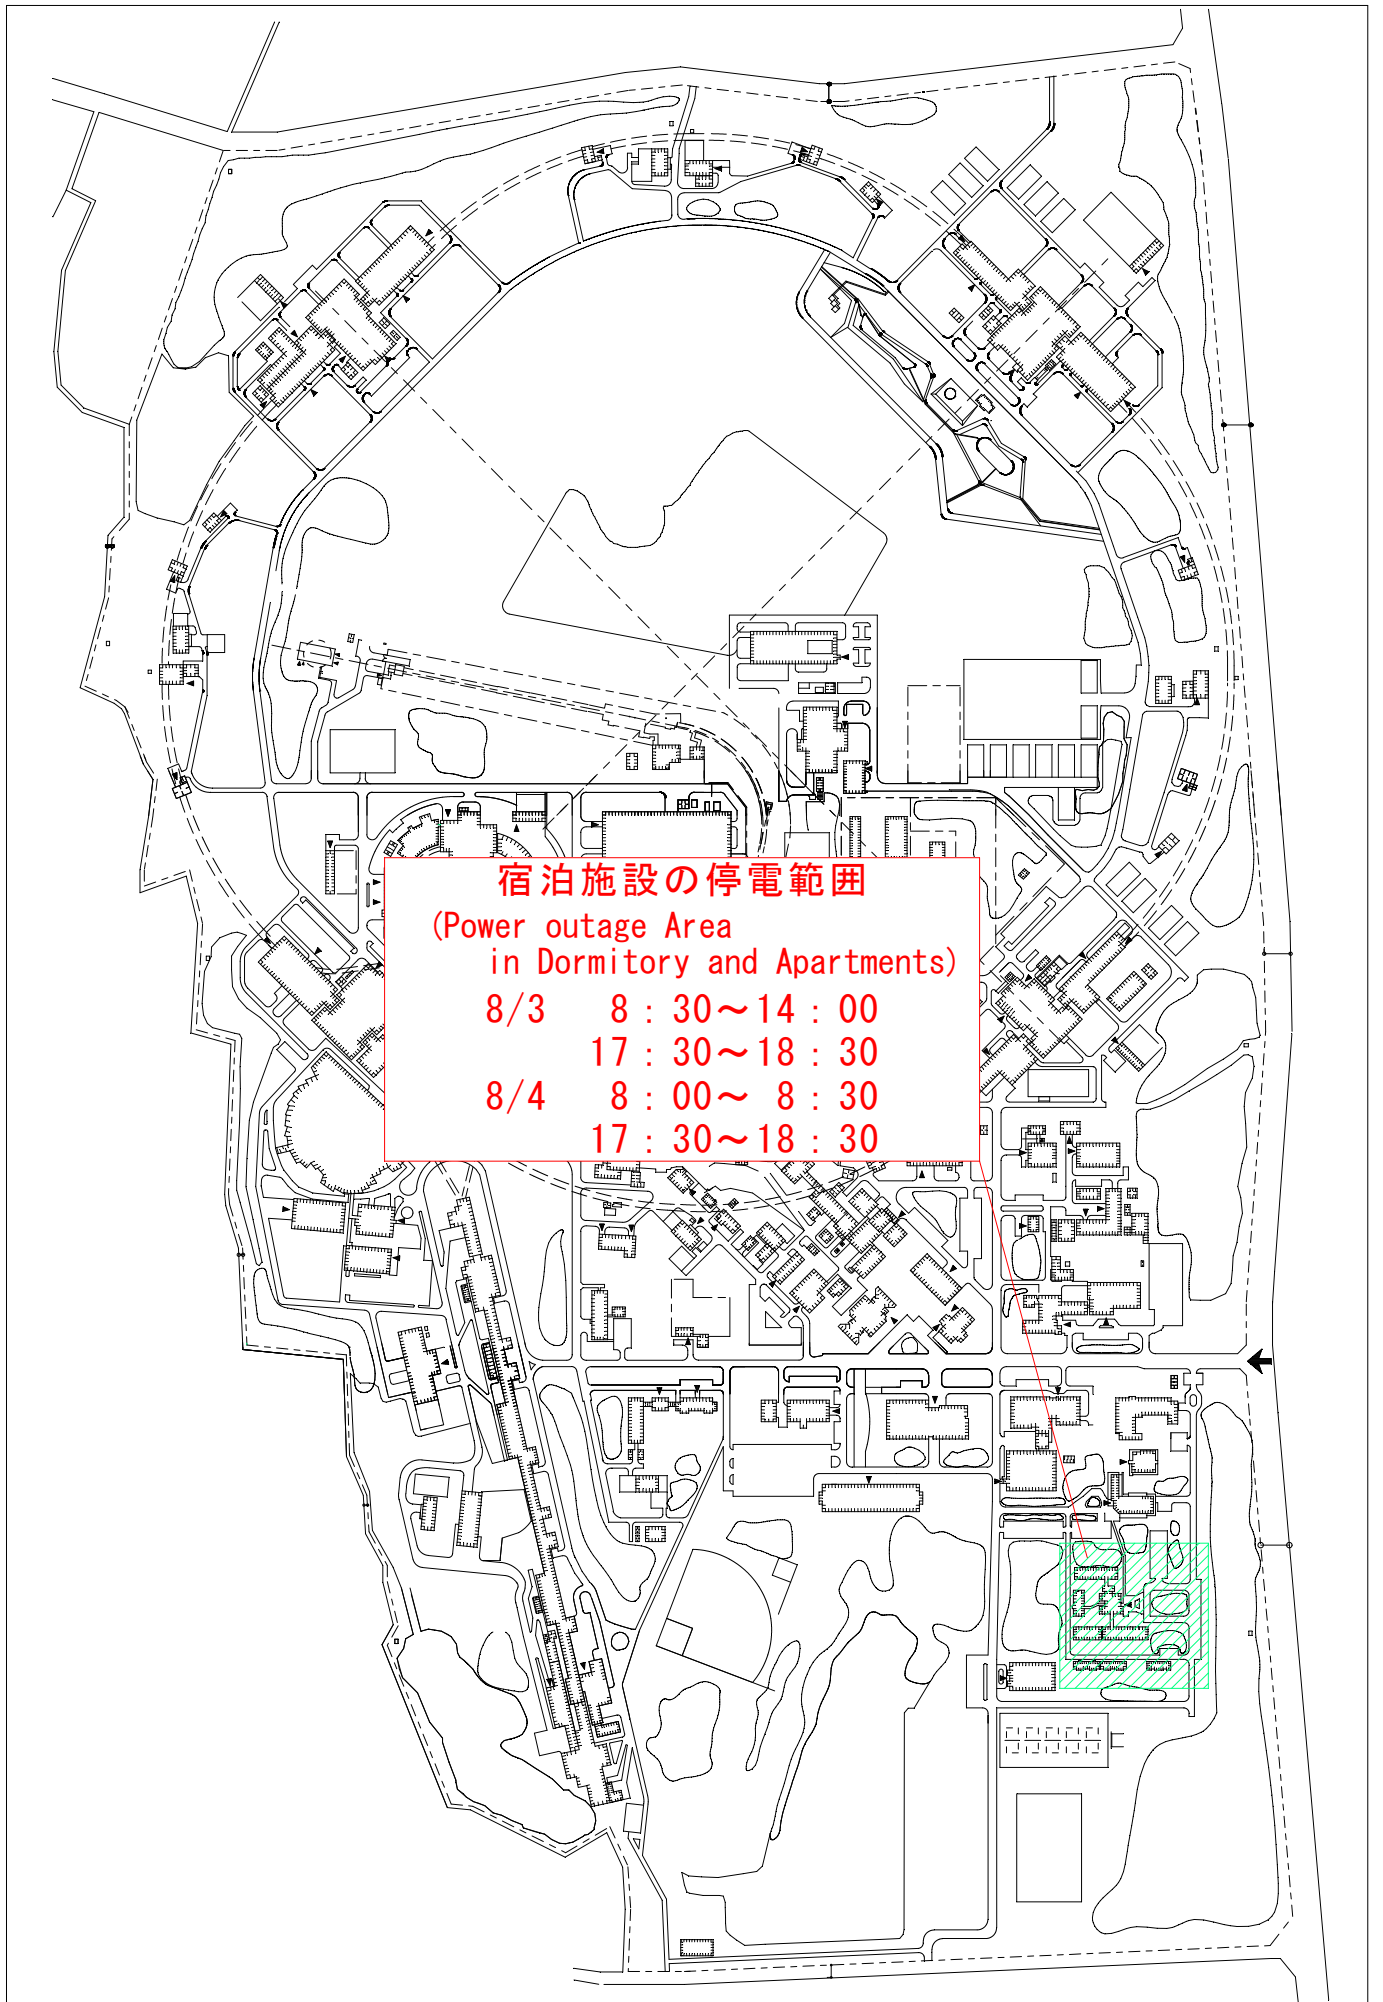

※ 8月3日及び4日は、8:30~18:00の間、
構内全域停電（宿泊施設を除く）となります。

Electric power supply will be cut off from 8:30 to 18:00
 on August 3 and 4 in whole area of KEK.

※ 8月2日は、上図の斜線部のみが停電となります。

Electric power supply will be cut off from 8:30 to 18:00
 on August 2 in shaded area of KEK.

(1) 停電<8月2日, 3日, 4日>
 (Power outage<August 2, 3 and 4>)

S=1/7,000

宿泊施設の停電範囲
(Power outage Area
in Dormitory and Apartments)

8/3	8 : 30 ~ 14 : 00
	17 : 30 ~ 18 : 30
8/4	8 : 00 ~ 8 : 30
	17 : 30 ~ 18 : 30

(2) 宿泊施設の停電 < 8 月 3 日, 4 日 >
(Power outage in Dormitory and Apartments <August 3 and 4>)

S=1/7,000

断水範囲 (Water outage Area)
8/3 8:30~14:00
17:30~18:30
8/4 8:30~9:30
17:30~18:30

PS地区 (PS Area)

(3) 断水<8月3日, 4日>
(Water outage <August 3 and 4>)

S=1/7,000