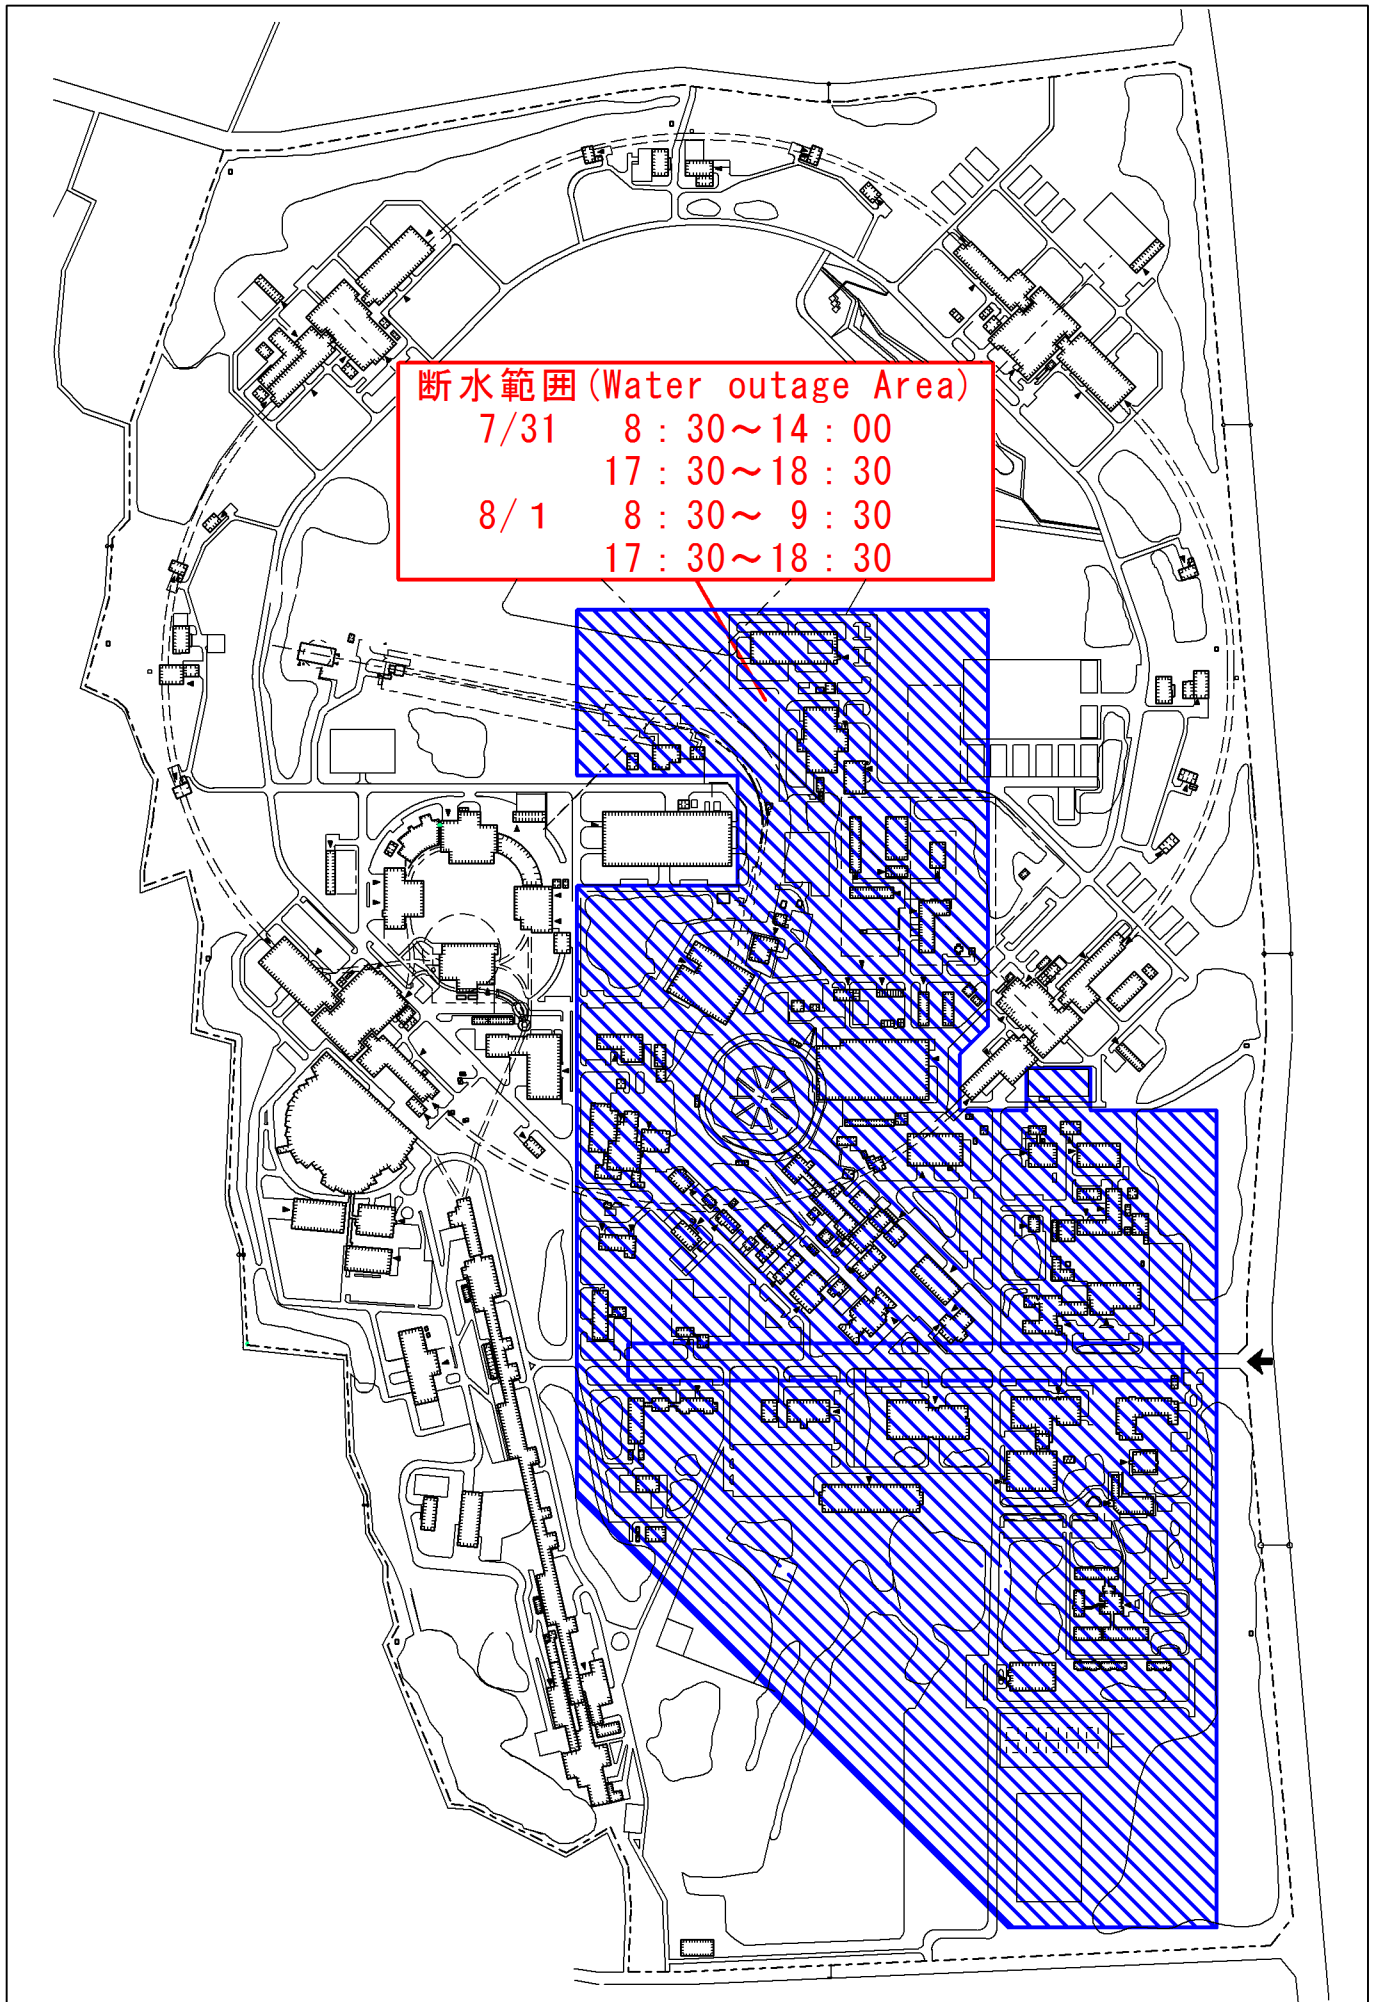

7月30日の停電範囲 (Power outage Area)
7/30 8:30~18:00

KEKB地区 (KEKB Area)

大強度放射光地区 (PFAR Area)

※7月31日及び8月1日は、8:30~18:00の間、
構内全域停電 (宿泊施設を除く) となります。
Electric power supply will be cut off from 8:30 to 18:00
on July 31 and August 1 in whole area of KEK.

※7月30日は、上図の斜線部のみが停電となります。
Electric power supply will be cut off from 8:30 to 18:00
on July 30 in shaded area of KEK.

(1) 停電<7月30日, 31日, 8月1日>
(Power outage<July 30, 31 and August 1>)

S=1/7,000

(2) 宿泊施設の停電 < 7 月 3 1 日 , 8 月 1 日 > S=1/7,000
 (Power outage in Dormitory and Apartments < July 31 and August 1 >)

(3) 断水<7月31日、8月1日>
(Water outage <July 31 and August 1>)

S=1/7,000