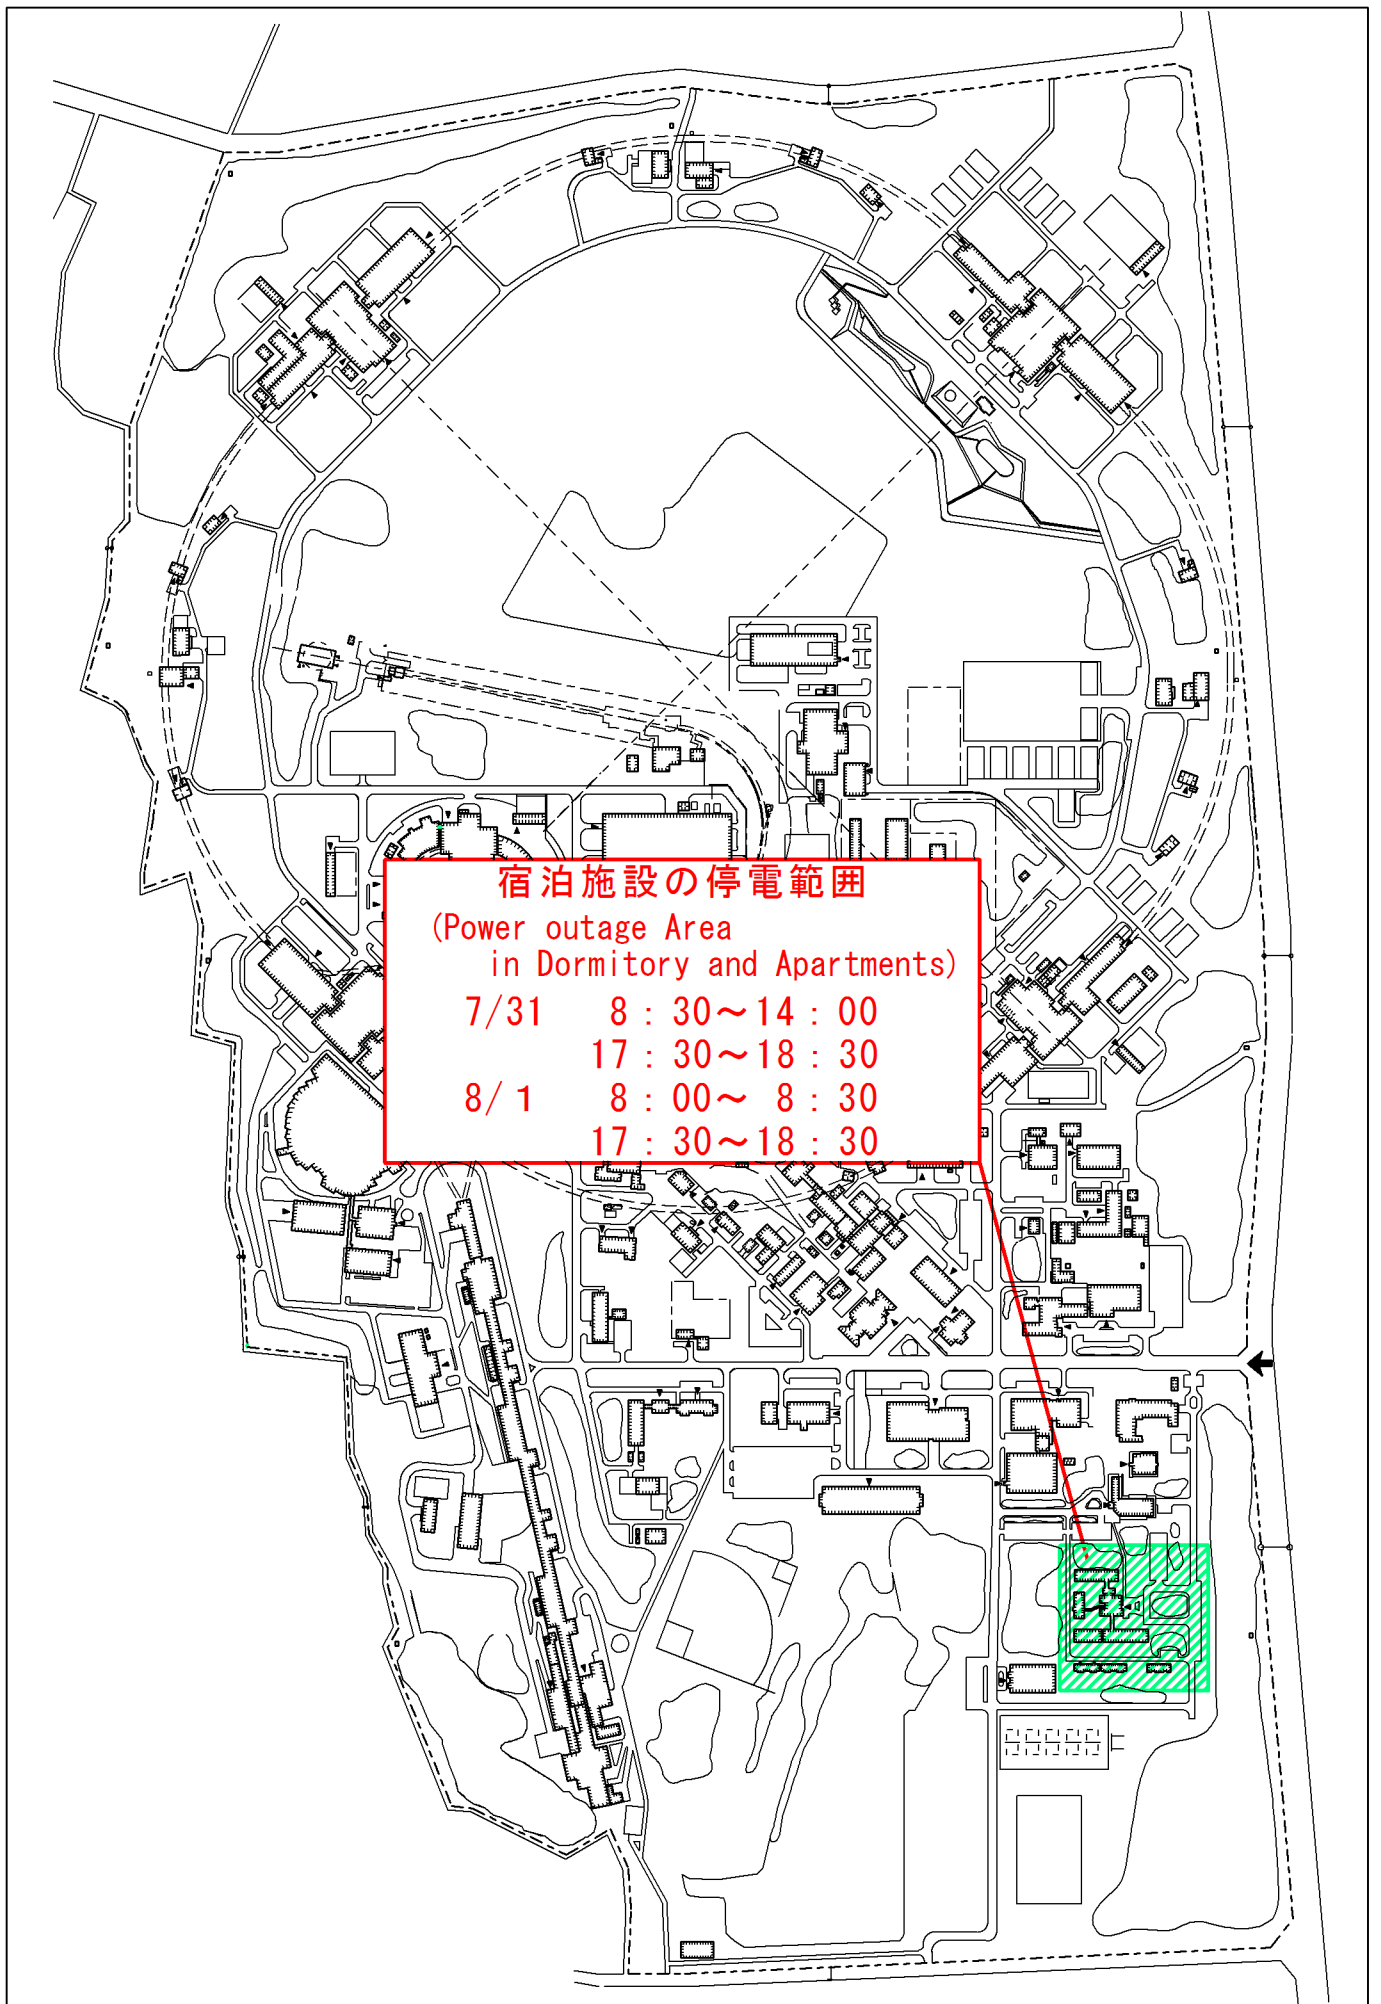

7月30日の停電範囲 (Power outage Area)
7/30 8:30~18:00

KEKB地区 (KEKB Area)

大強度放射光地区 (PFAR Area)

※7月31日及び8月1日は、8:30~18:00の間、
構内全域停電 (宿泊施設を除く) となります。
Electric power supply will be cut off from 8:30 to 18:00
on July 31 and August 1 in whole area of KEK.

※7月30日は、上図の斜線部のみが停電となります。
Electric power supply will be cut off from 8:30 to 18:00
on July 30 in shaded area of KEK.

(1) 停電<7月30日, 31日, 8月1日>
(Power outage<July 30, 31 and August 1>)

S=1/7,000

(2) 宿泊施設の停電 < 7 月 3 1 日 , 8 月 1 日 > S=1/7,000
 (Power outage in Dormitory and Apartments < July 31 and August 1 >)

(3) 断水<7月31日、8月1日>
(Water outage <July 31 and August 1>)

S=1/7,000