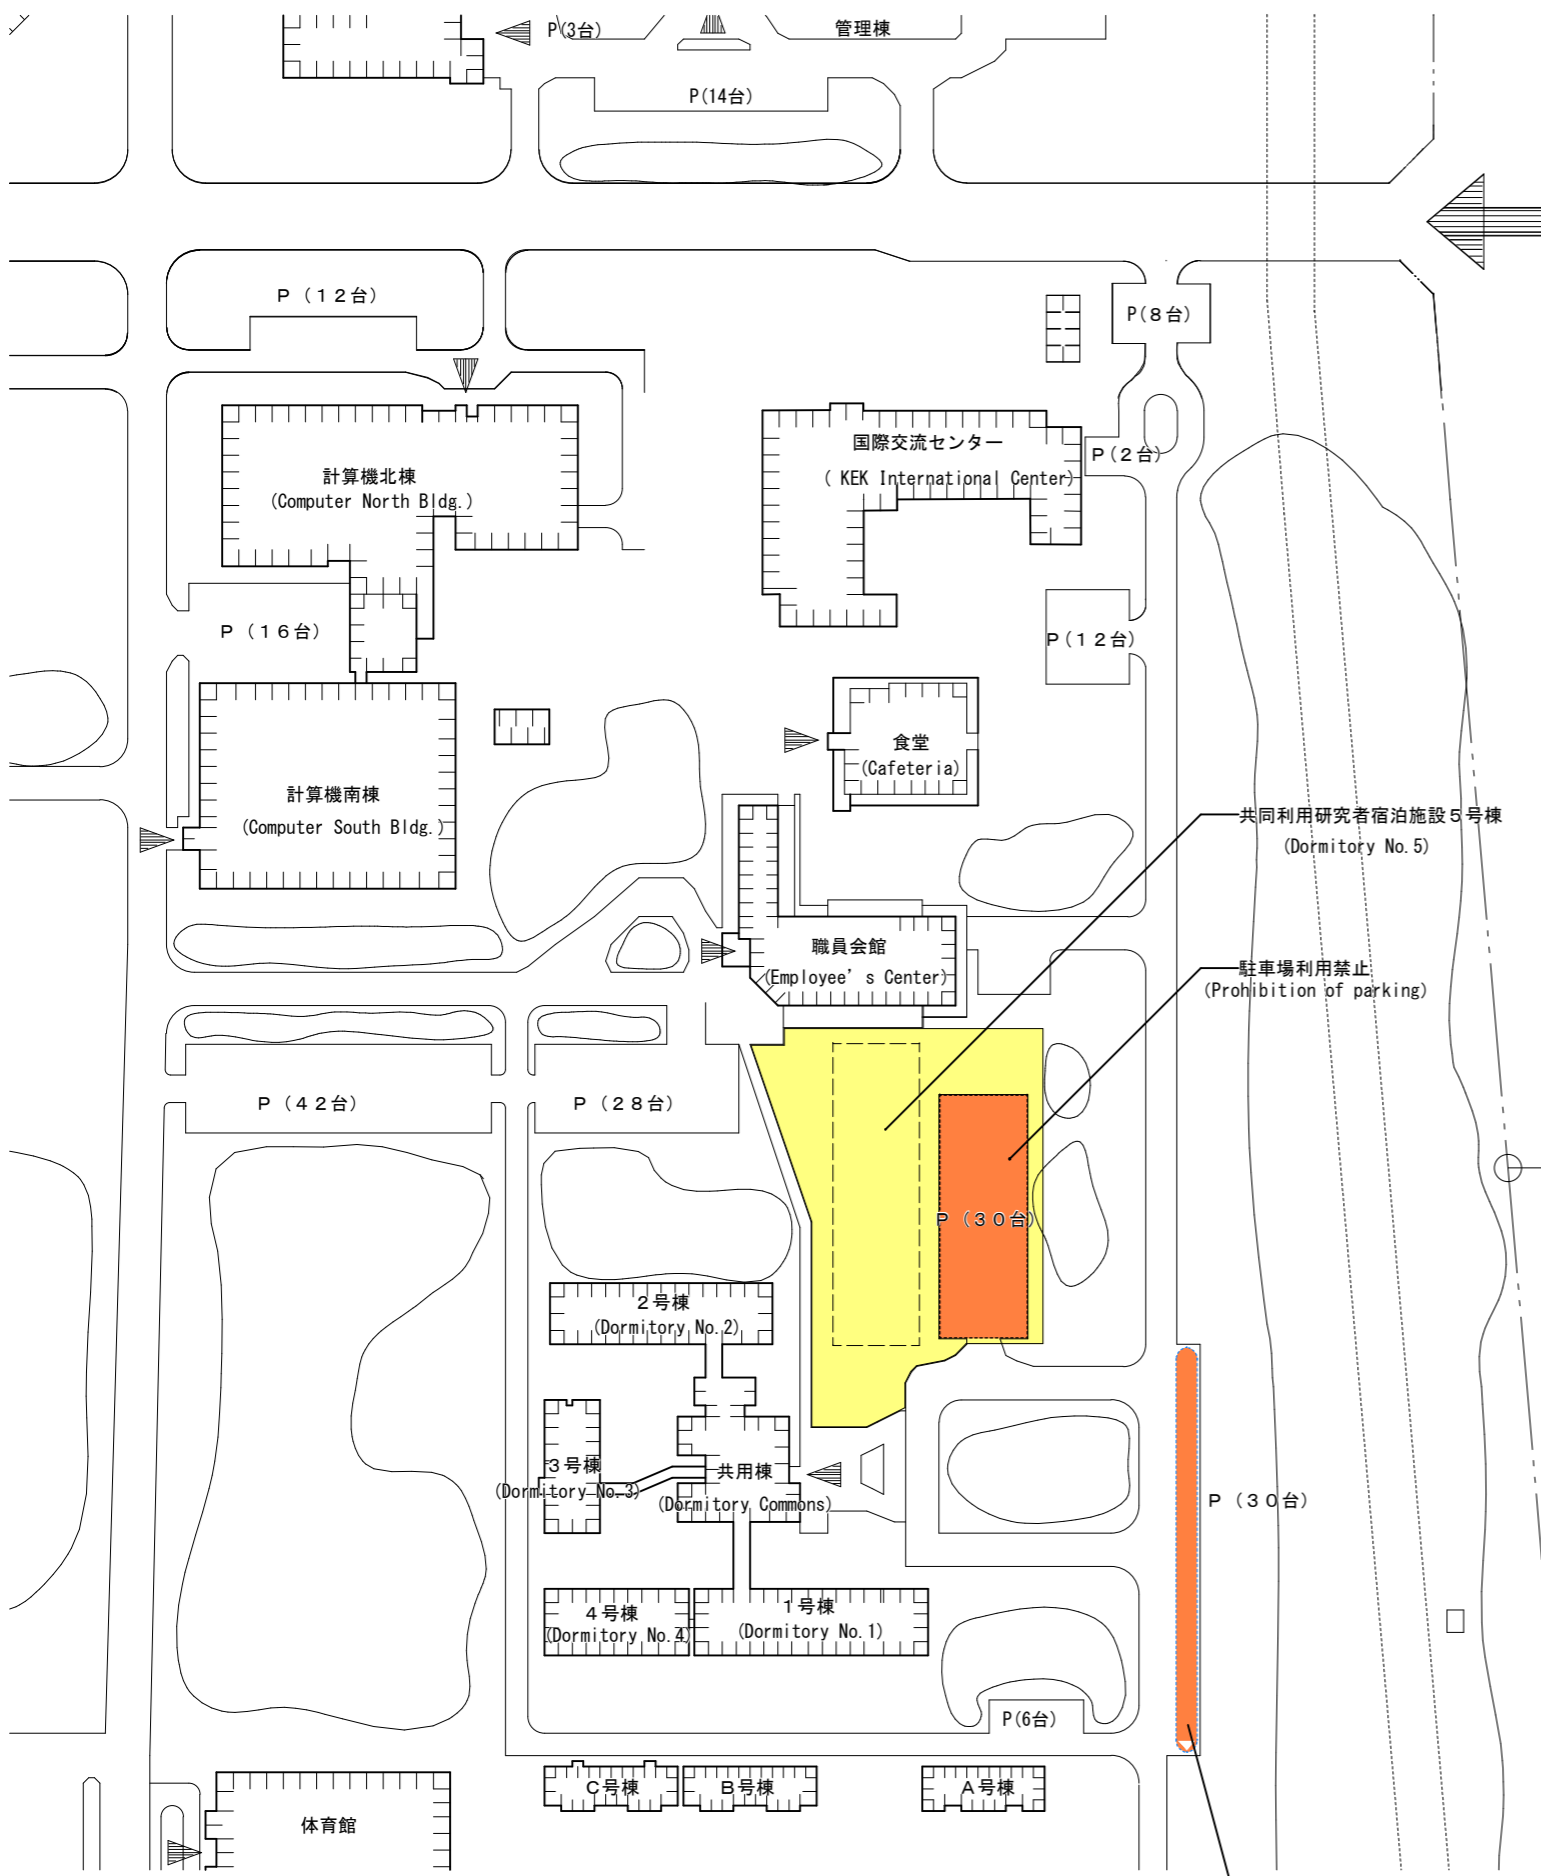

共同利用研究者宿泊施設5号棟 建設工事のお知らせ

Tsukuba Campus

Notice of construction work for Dormitory Building No. 5

工事期間 2021年5月31日(月) ~ 2022年3月31日(木)

Construction Period : May 31 (Mon) 2021 - March 31 (Thu) 2022

上記日程にて共同利用研究者宿泊施設5号棟を建設します。皆様には工事車両の出入り、騒音等で大変ご迷惑をおかけしますが、ご協力のほどよろしくお願いいたします。

Construction work for Dormitory Building No. 5 will be carried out during the above period. During the construction period, it is expected the noise and inconvenience. Thank you for your understanding.

凡例 (An example)

 **立入禁止**
(Keep Out)

構内配置図 MAP No Scale