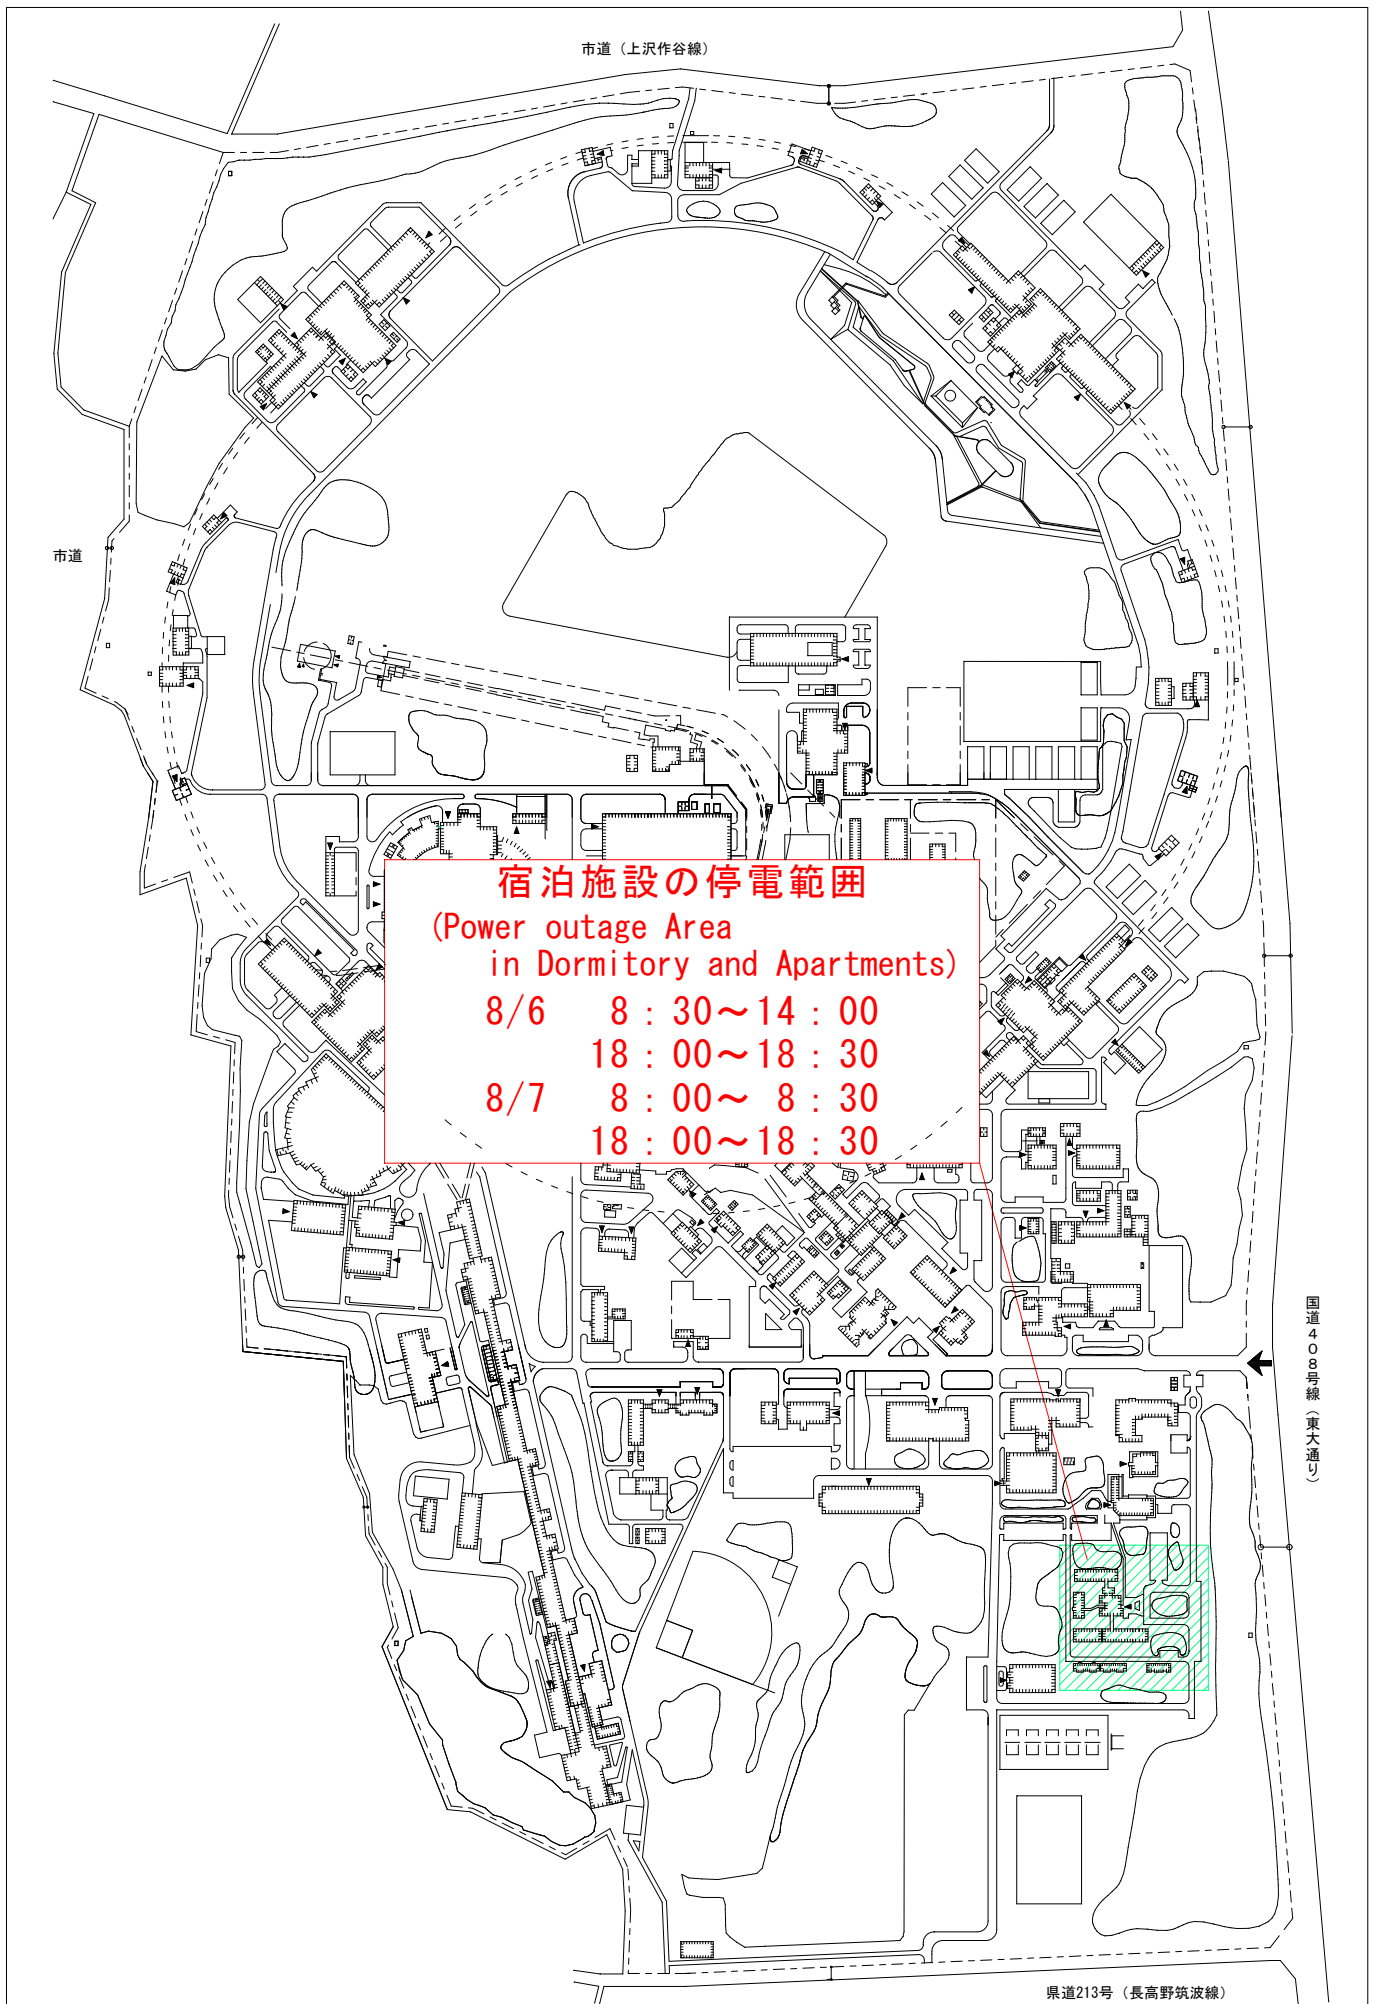

市道（上沢作谷線）

停電範囲 (Power outage Area)
8/5 8:30~18:00

KEKB地区 (KEKB Area)

大強度放射光地区 (PF-AR Area)

市道

国道408号線（東大通り）

※ 8月6日及び7日は、8:30~18:00の間、
構内全域停電（宿泊施設を除く）となります。

Electric power supply will be cut off from 8:30 to 18:00
on August 6 and 7 in whole area of KEK.

県道213号（長高野筑波線）

(1) 停電<8月5日, 6日, 7日>
(Power outage<August 5, 6 and 7>)

S=1/7,000

(2) 宿泊施設の停電<8月6日, 7日>
 (Power outage in Dormitory and Apartments <August 6 and 7>)

S=1/7,000

(3) 断水 < 8月6日, 7日 >
(Water outage < August 6 and 7 >)

S=1/7,000