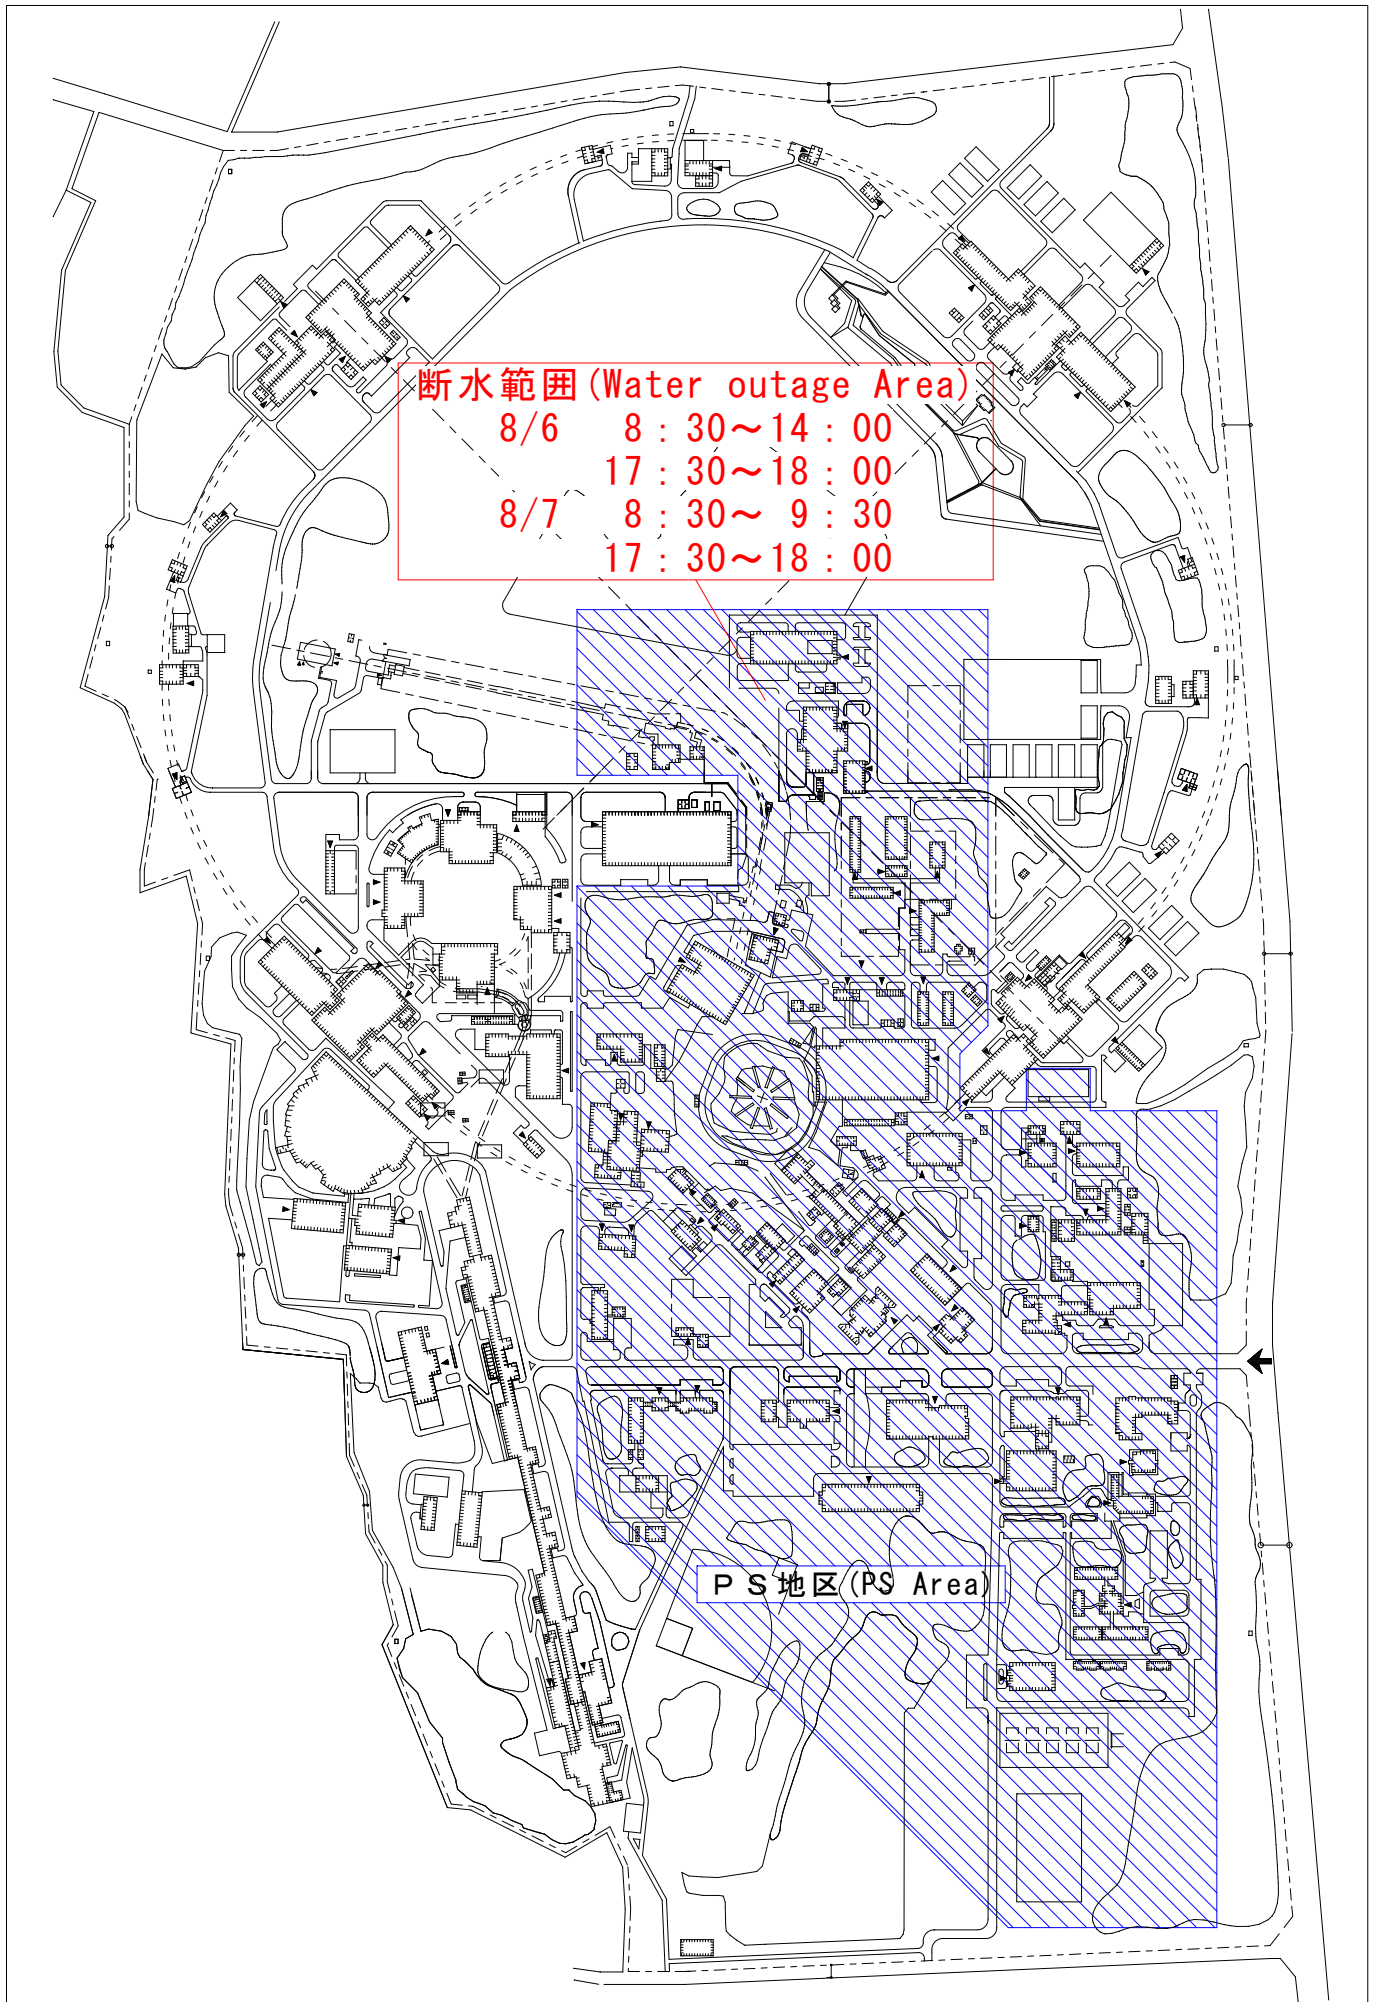

市道（上沢作谷線）

停電範囲 (Power outage Area)
8/5 8:30~18:00

KEKB地区 (KEKB Area)

大強度放射光地区 (PF-AR Area)

市道

国道408号線（東大通り）

※ 8月6日及び7日は、8:30~18:00の間、
構内全域停電（宿泊施設を除く）となります。

Electric power supply will be cut off from 8:30 to 18:00
on August 6 and 7 in whole area of KEK.

県道213号（長高野筑波線）

(1) 停電<8月5日, 6日, 7日>
(Power outage<August 5, 6 and 7>)

S=1/7,000

(2) 宿泊施設の停電<8月6日, 7日>
 (Power outage in Dormitory and Apartments <August 6 and 7>)

S=1/7,000

(3) 断水 < 8月6日, 7日 >
(Water outage < August 6 and 7 >)

S=1/7,000