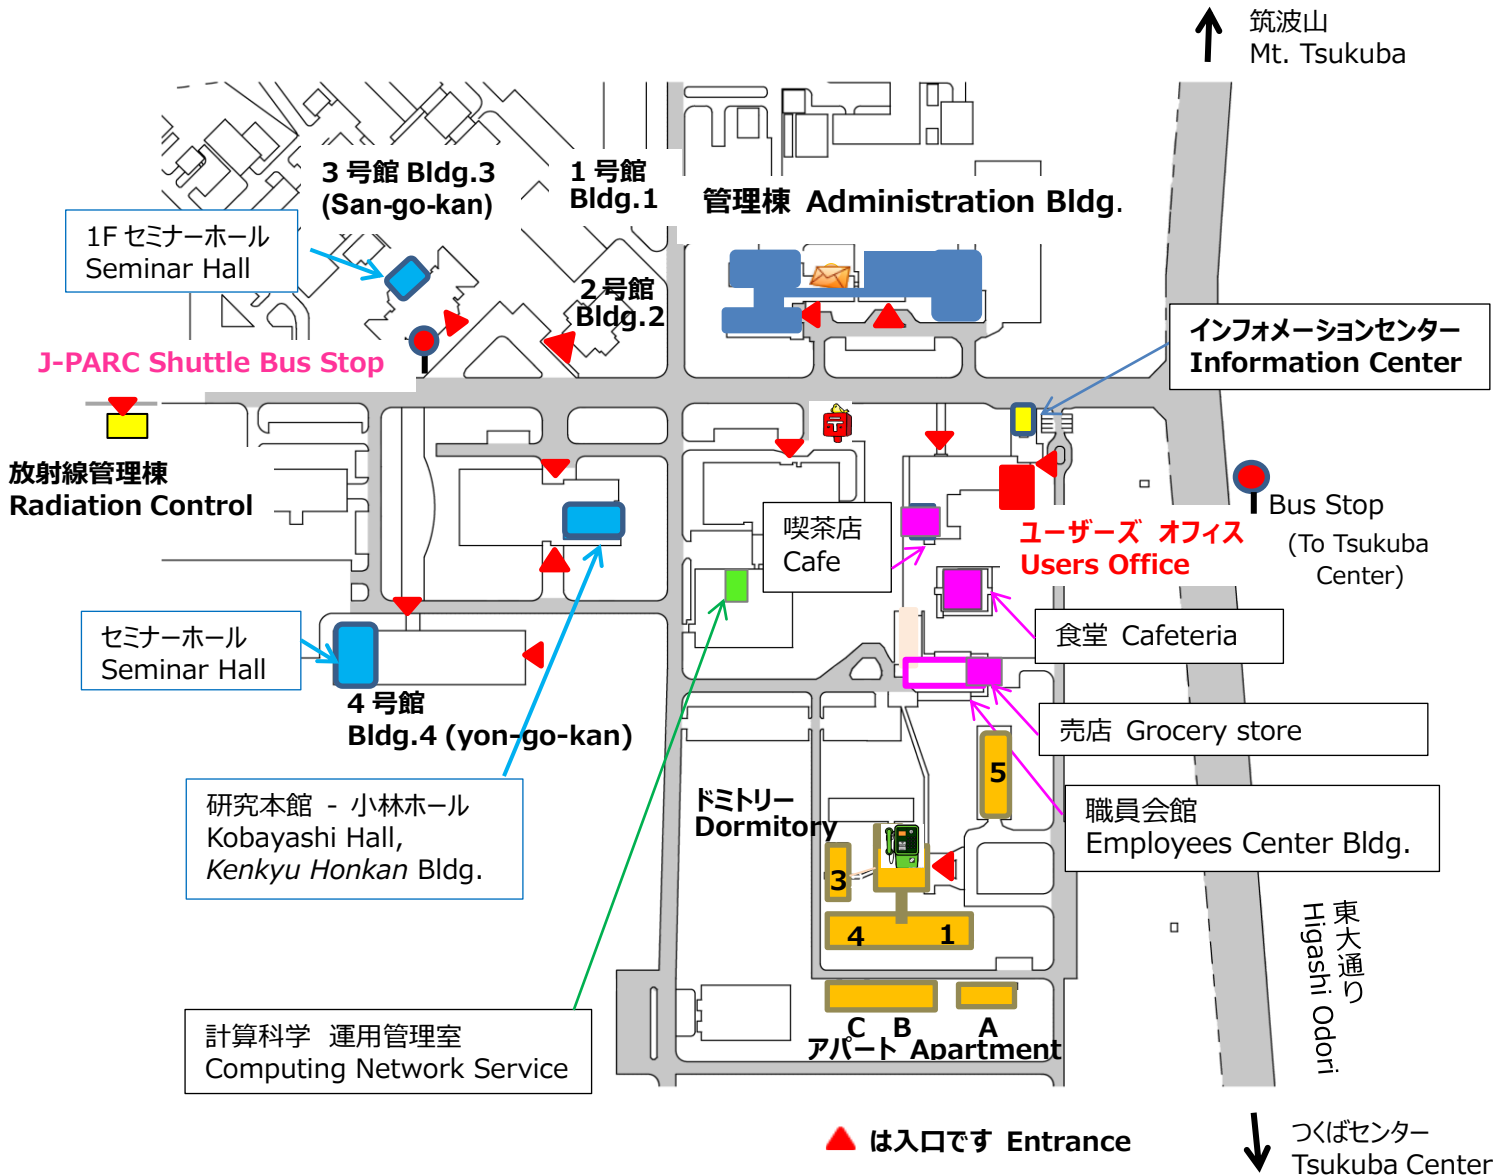

KEK 管理棟周辺図

Around Administration Bldg.

公衆電話は、ドミトリー（国内・海外通話 OK）にあります。

A public telephone available at Dormitory (for domestic and international calls).

印の所にポストがあります。✉ メール室は、管理棟 1 階にありますが 切手は売店で購入して下さい。
= Mailbox; ✉ = KEK Mail Room. Post stamps available at KEK convenience store.