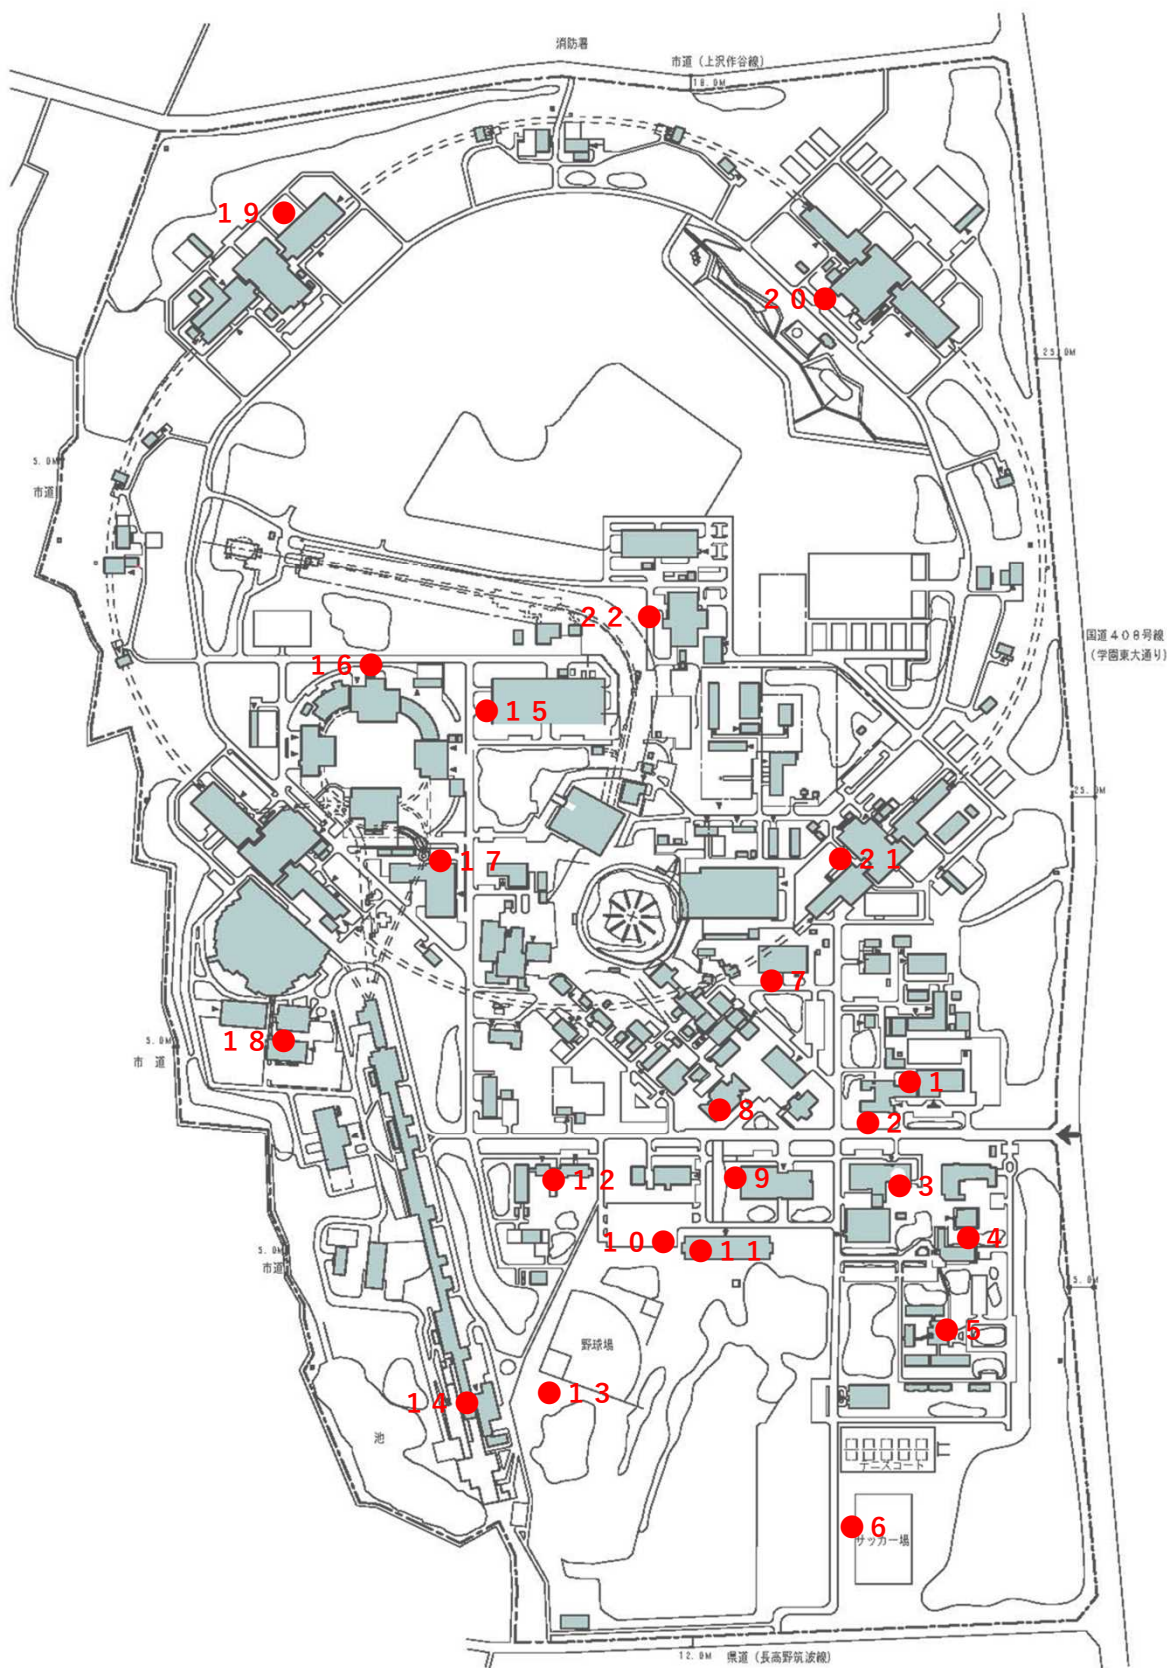

指定喫煙場所設置図 Smoking areas in KEK

●数字 指定喫煙場所番号 ●number Smoking area numbers

指定喫煙場所一覧

番号	設置場所 所属 管理責任者名	写真	番号	設置場所 所属 管理責任者名	写真	番号	設置場所 所属 管理責任者名	写真
1	管理棟北側 研協課 塚田昌稔		2	管理棟南側 施設企画課 若林賢一		3	計算機北棟中庭 計算 中村智昭	
4	職員会館南側 人事・福利 山口陽		5	共同利用研究者宿泊 施設談話室北側 研協・U0 眞瀬美里		6	サッカー場 人事・福利 山口陽	
7	開発共用棟南側 加2 橋本義徳		8	3号館7階ハ゜ルコニ- 加速器5 張 叡		9	研究本館3階西側 ハ゜ルコニ- 素核研 山田憲和	
10	4号館1階西側 共通基盤 石川正		11	4号館4階西側ハ゜ルコニ- 素核研 上野一樹		12	放射線管理棟西側 放射線 文珠四郎秀昭	
13	野球場 人事・福利 山口陽		14	入射器棟中庭 加速器5 張 叡		15	A T F 棟西側 CASA 荒木栄	
16	PF-AR北実験棟北側 物構研 引田理英		17	KEKBコントロール棟北側 加速器4 飛山真理		18	PF実験準備棟北側 物構研 武市泰男	
19	MR・D11電源棟北 西側駐輪場 加速器3 仲井浩孝		20	筑波実験棟南西側 素核研 岩崎義仁		21	大穂実験棟南西側 加速器4 白井満	
22	S T F 棟西側 CASA 許斐太郎							