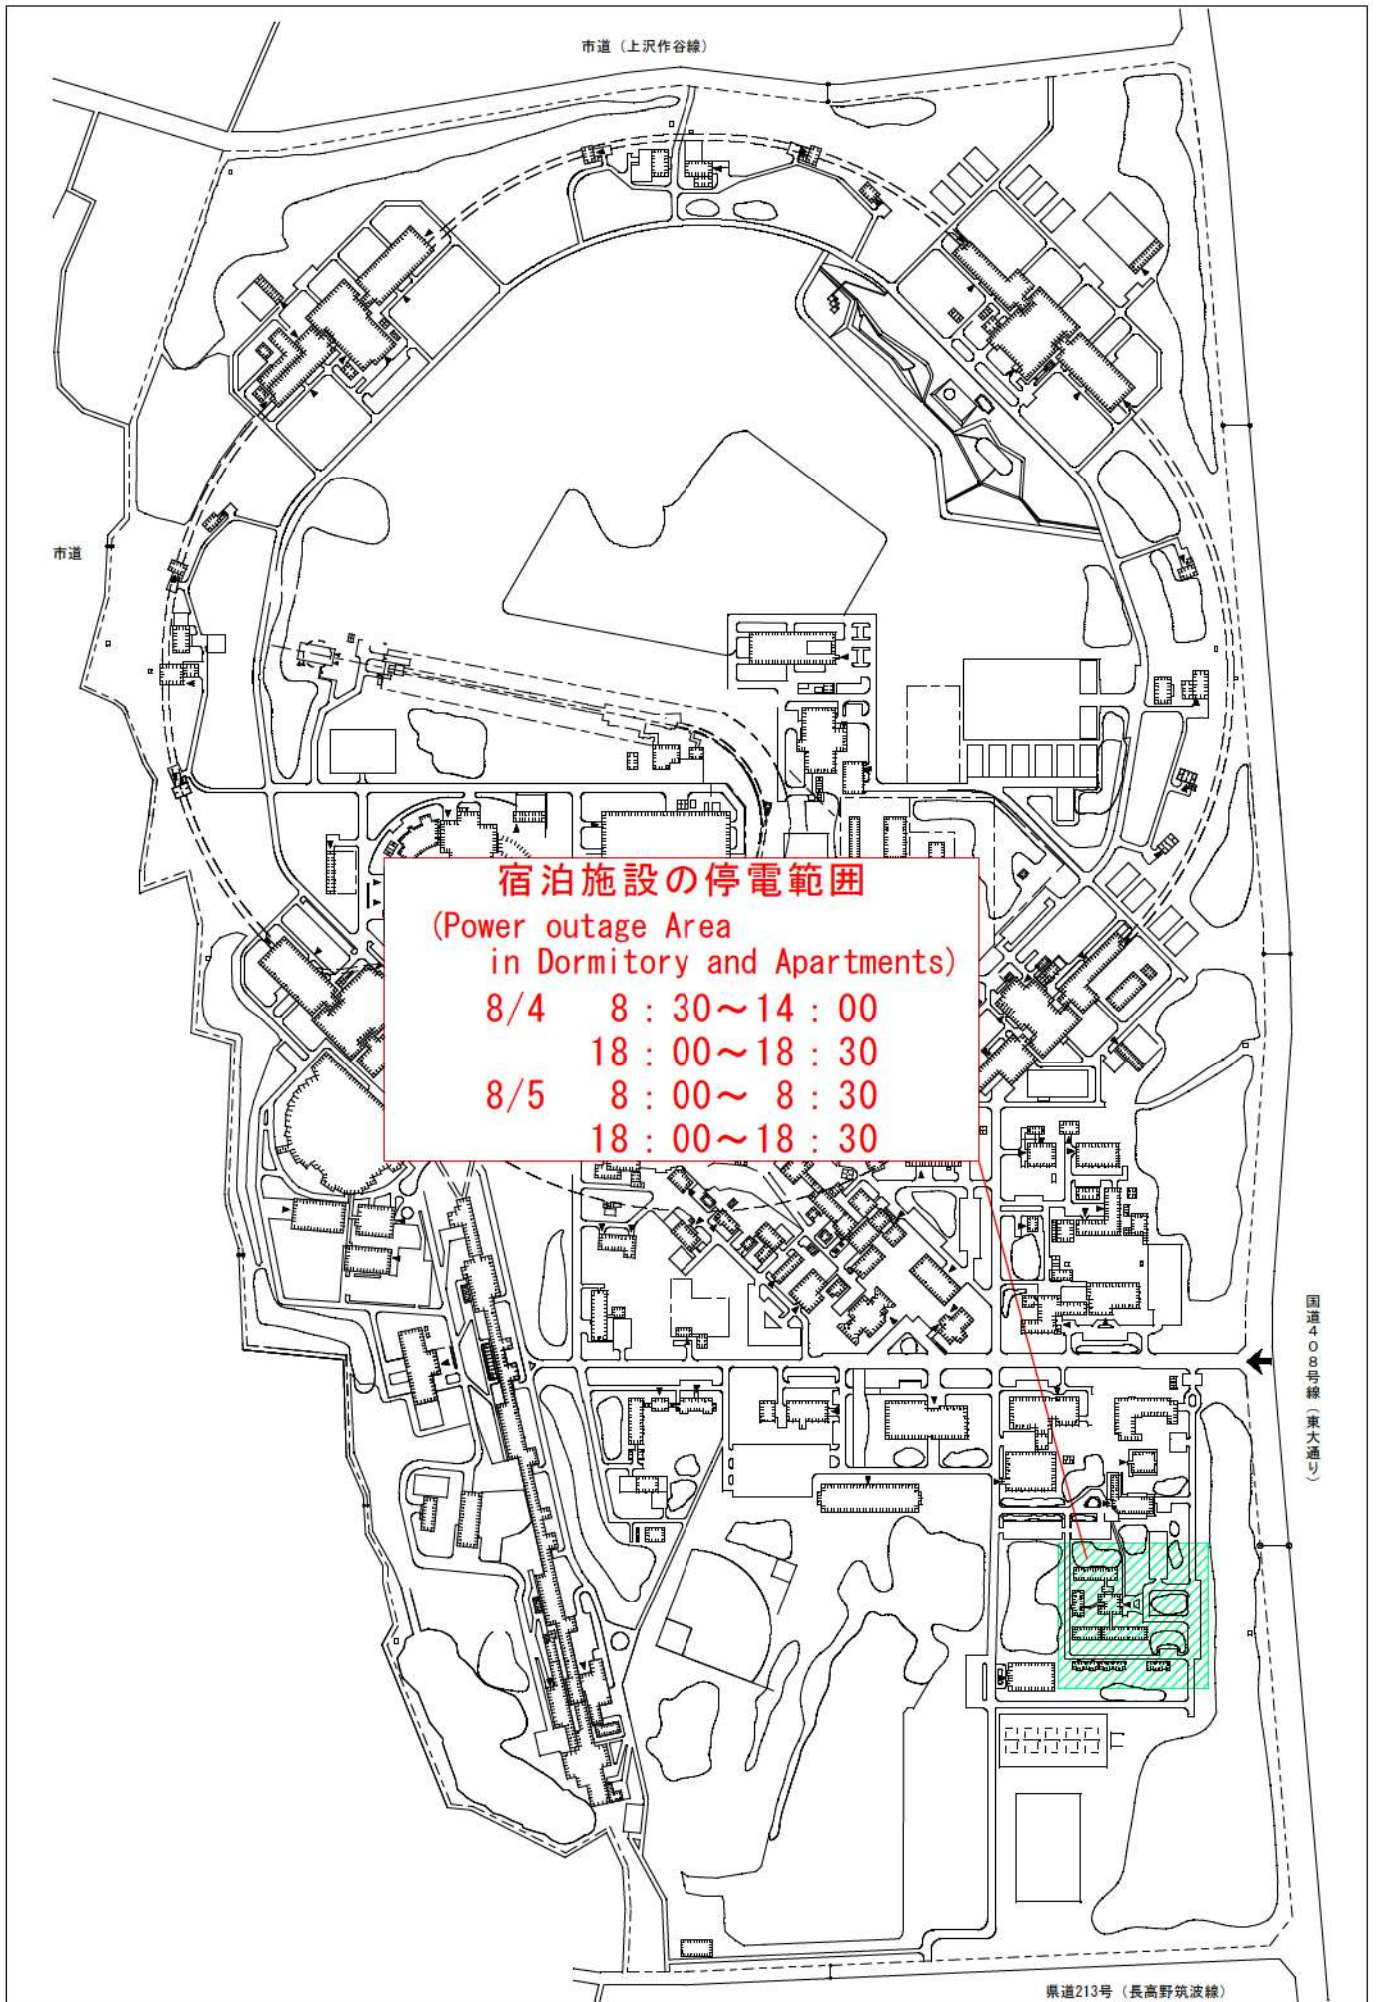

※ 8月4日及び5日は、8:30~18:00の間、
構内全域停電 (宿泊施設を除く) となります。
 Electric power supply will be cut off from 8:30 to 18:00
 on August 4 and 5 in whole area of KEK.

※ 8月3日は、上図の斜線部のみが停電となります。
 Electric power supply will be cut off from 8:30 to 18:00
 on August 3 in shaded area of KEK.

(1) 停電<8月3日, 4日, 5日>
 (Power outage<August 3, 4 and 5>)

S=1/7,000

(2) 宿泊施設の停電<8月4日, 5日>
 (Power outage in Dormitory and Apartments <August 4 and 5>)

S=1/7,000

(3) 断水<8月4日, 5日>
(Water outage <August 4 and 5>)

S=1/7,000