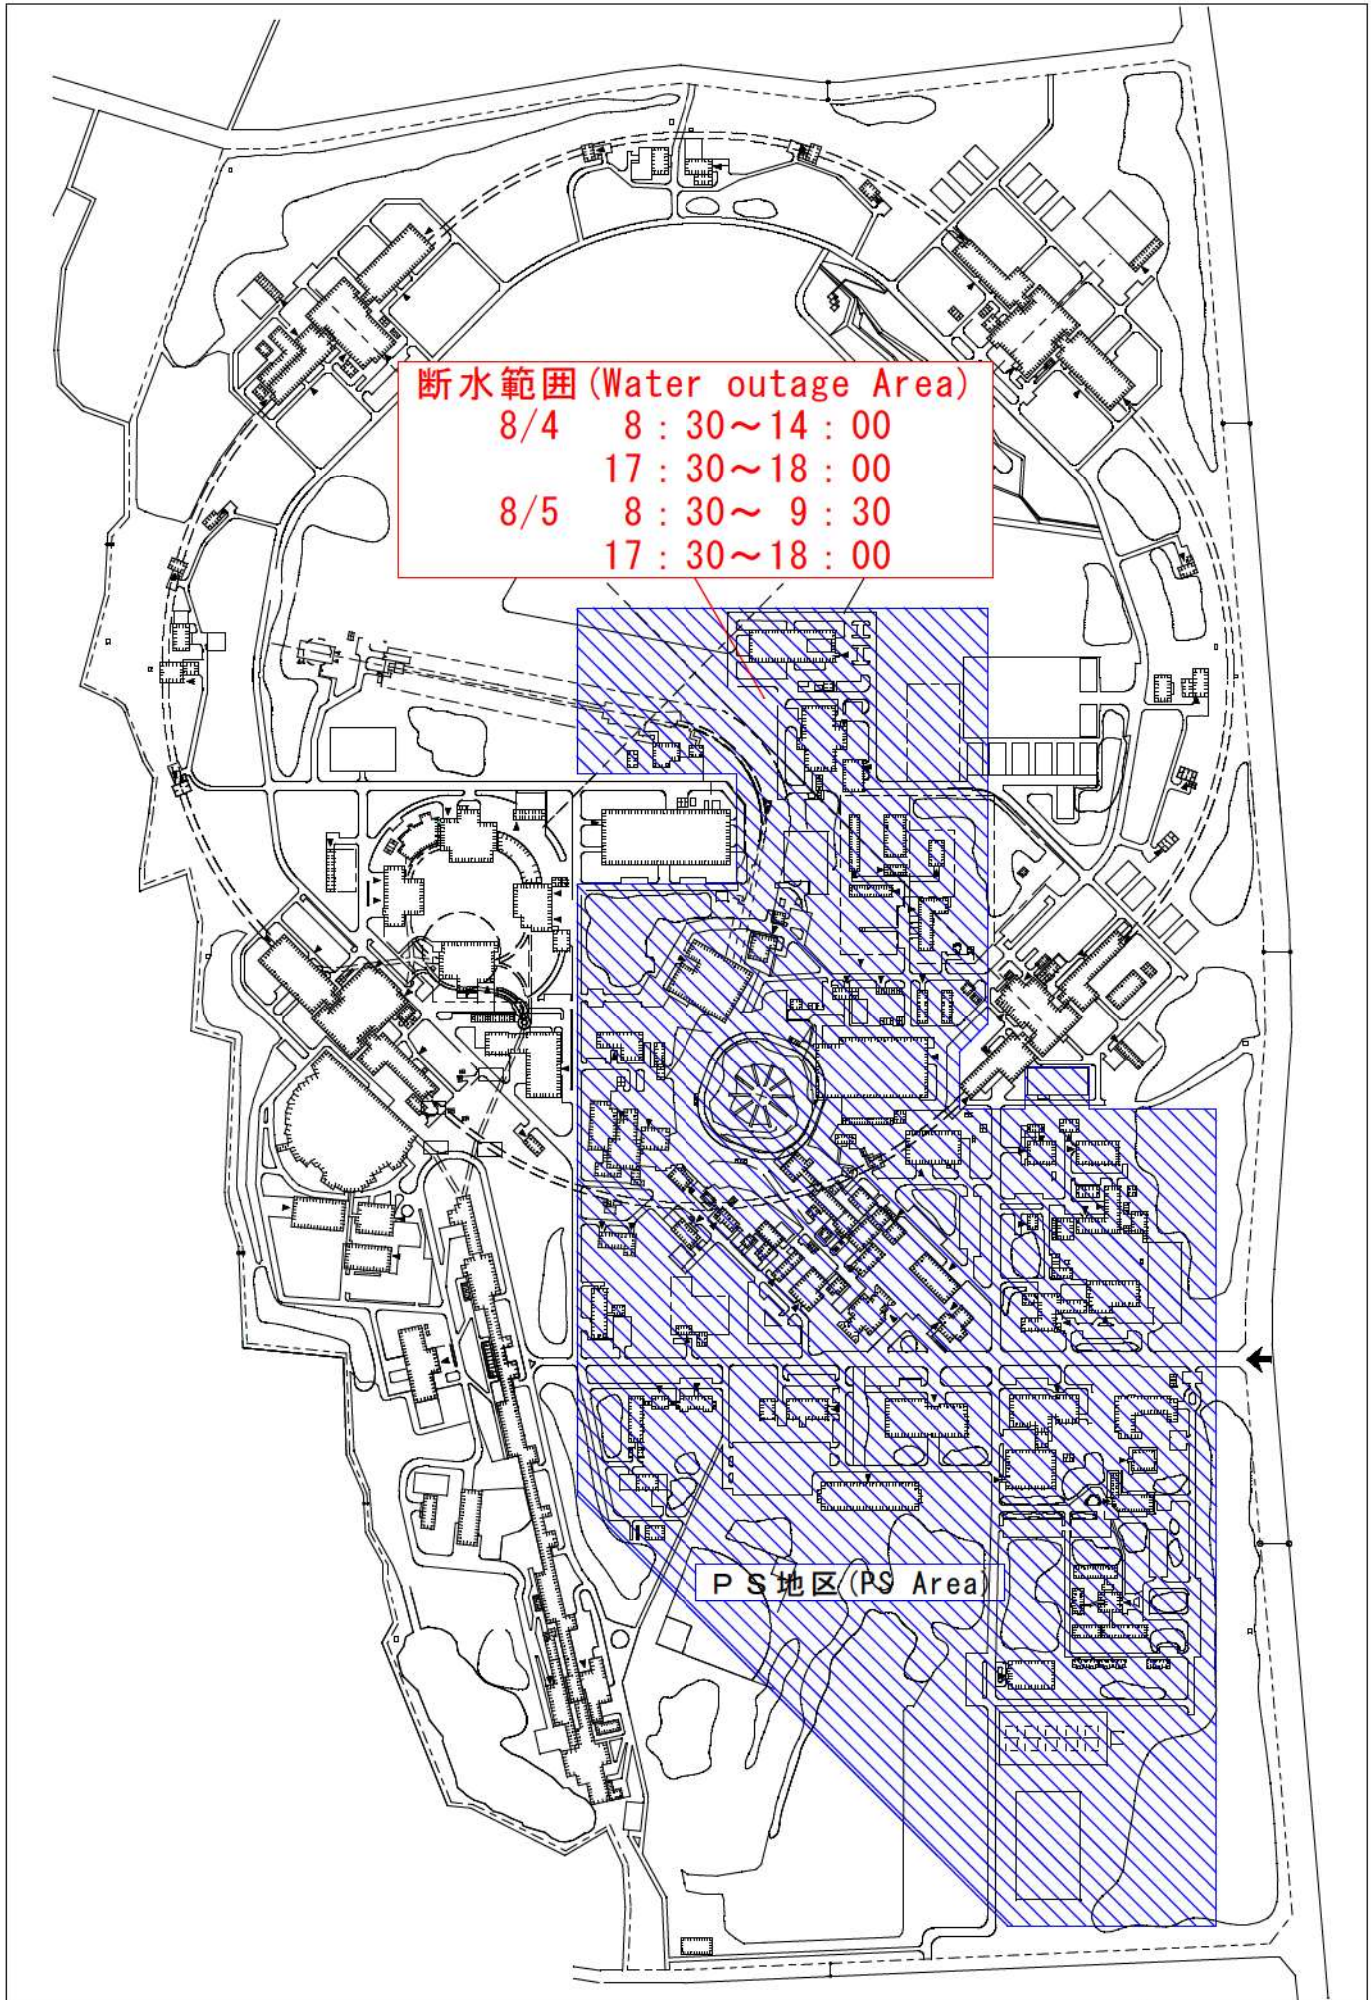

※ 8月4日及び5日は、8:30~18:00の間、
構内全域停電 (宿泊施設を除く) となります。
 Electric power supply will be cut off from 8:30 to 18:00
 on August 4 and 5 in whole area of KEK.

※ 8月3日は、上図の斜線部のみが停電となります。
 Electric power supply will be cut off from 8:30 to 18:00
 on August 3 in shaded area of KEK.

(1) 停電<8月3日, 4日, 5日>
 (Power outage<August 3, 4 and 5>)

S=1/7,000

(2) 宿泊施設の停電<8月4日, 5日>
 (Power outage in Dormitory and Apartments <August 4 and 5>)

S=1/7,000

(3) 断水<8月4日, 5日>
(Water outage <August 4 and 5>)

S=1/7,000