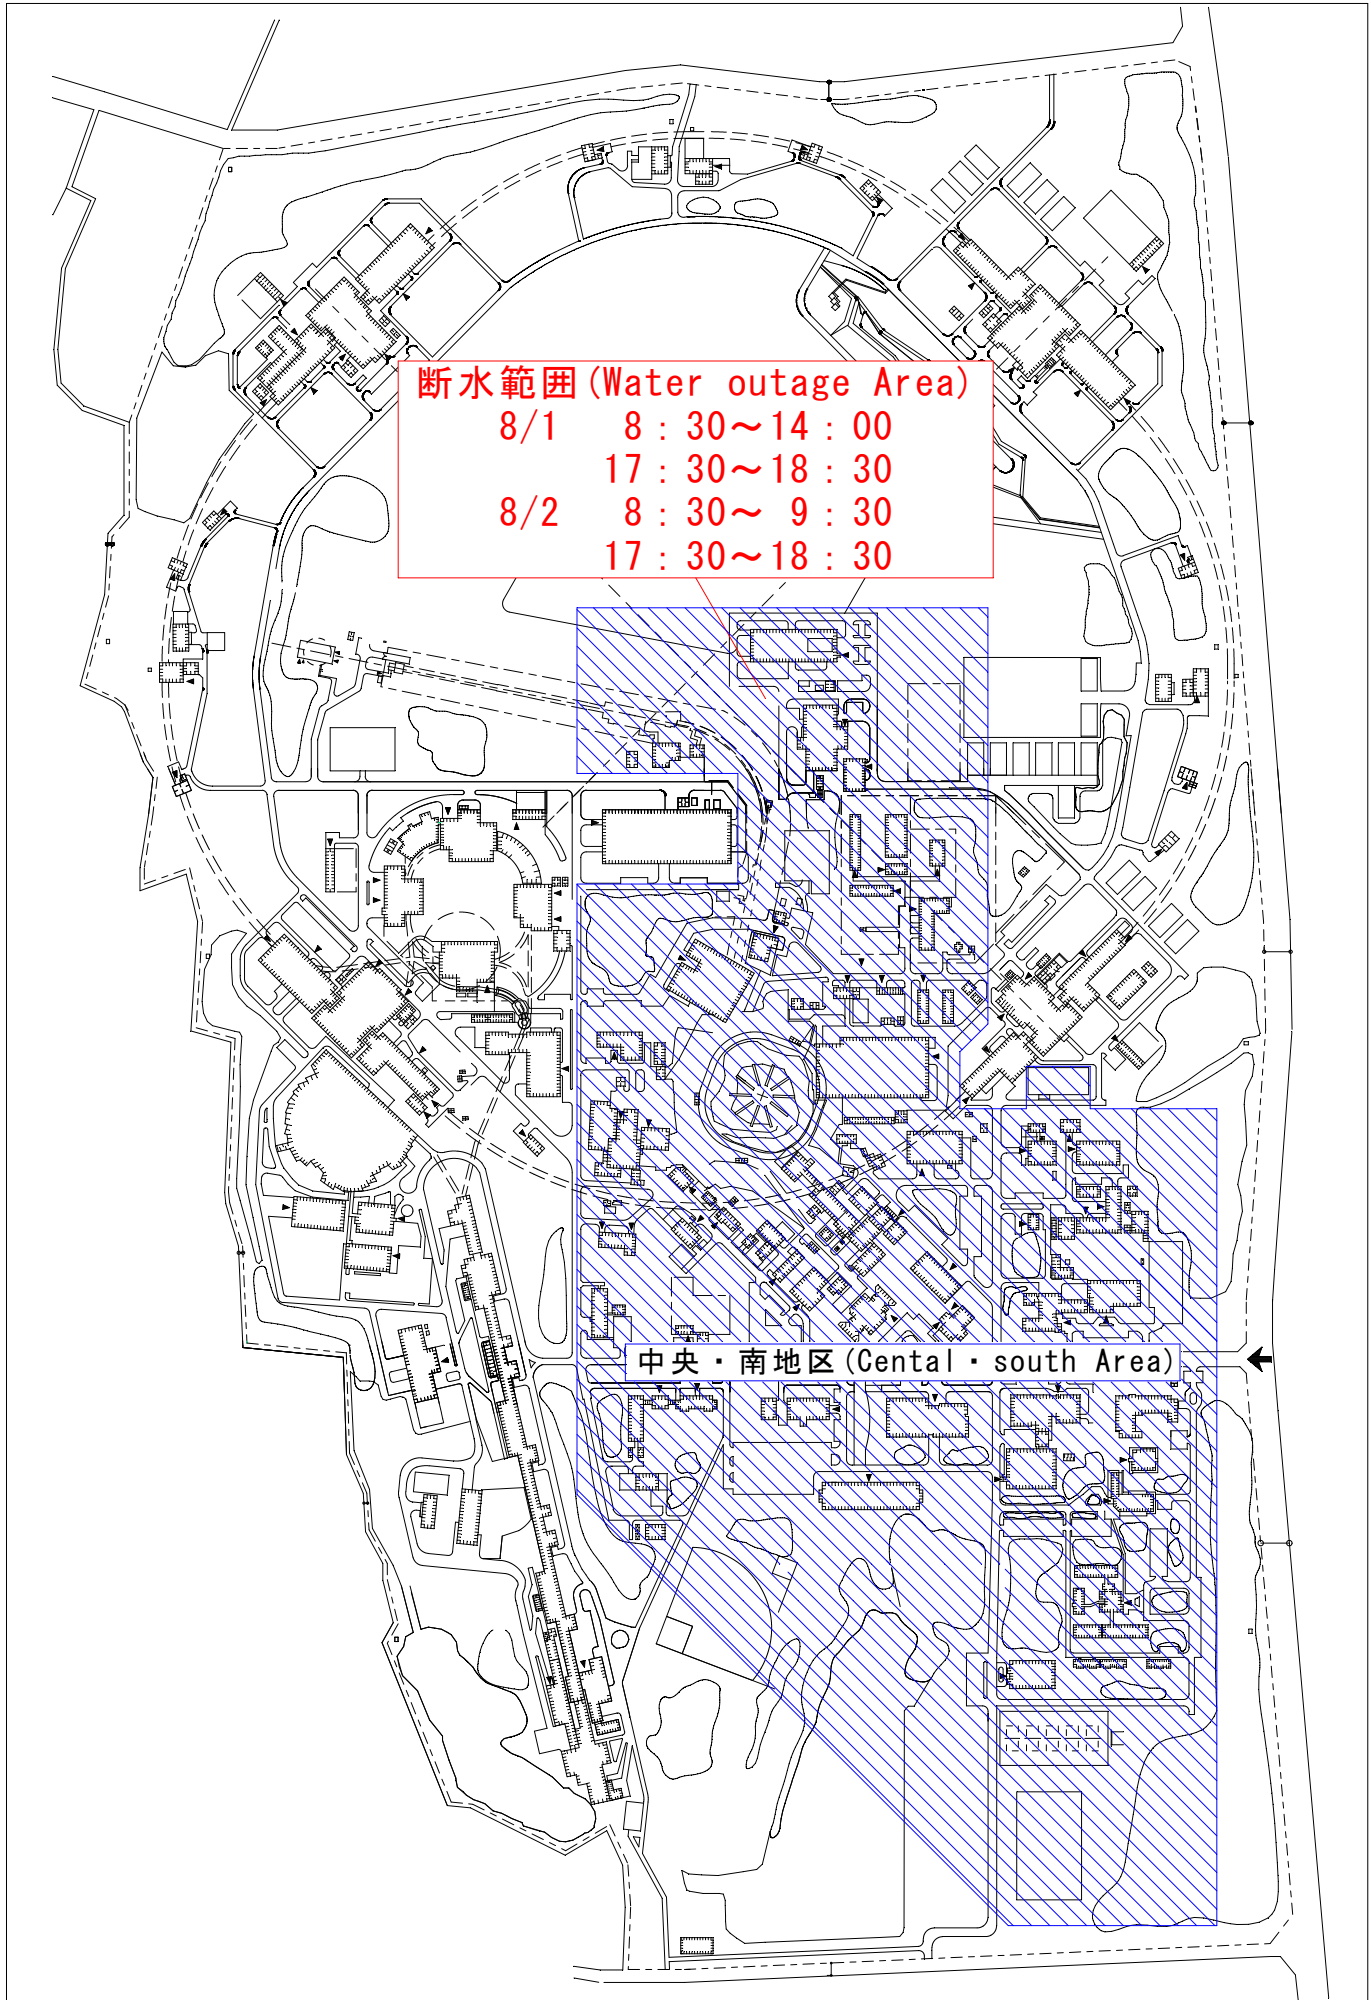

(1) 停電<7月31日, 8月1日, 2日>
(Power outage<July 31, August 1 and 2>)

S=1/7,000

宿泊施設の停電範囲
(Power outage Area
in Dormitory and Apartments)

8/1 8 : 30 ~ 14 : 00
17 : 30 ~ 18 : 30
8/2 8 : 00 ~ 8 : 30
17 : 30 ~ 18 : 30

断水範囲 (Water outage Area)
8/1 8:30~14:00
17:30~18:30
8/2 8:30~9:30
17:30~18:30

中央・南地区 (Central・south Area)

(3) 断水<8月1日, 2日>
(Water outage <August 1 and 2>)

S=1/7,000