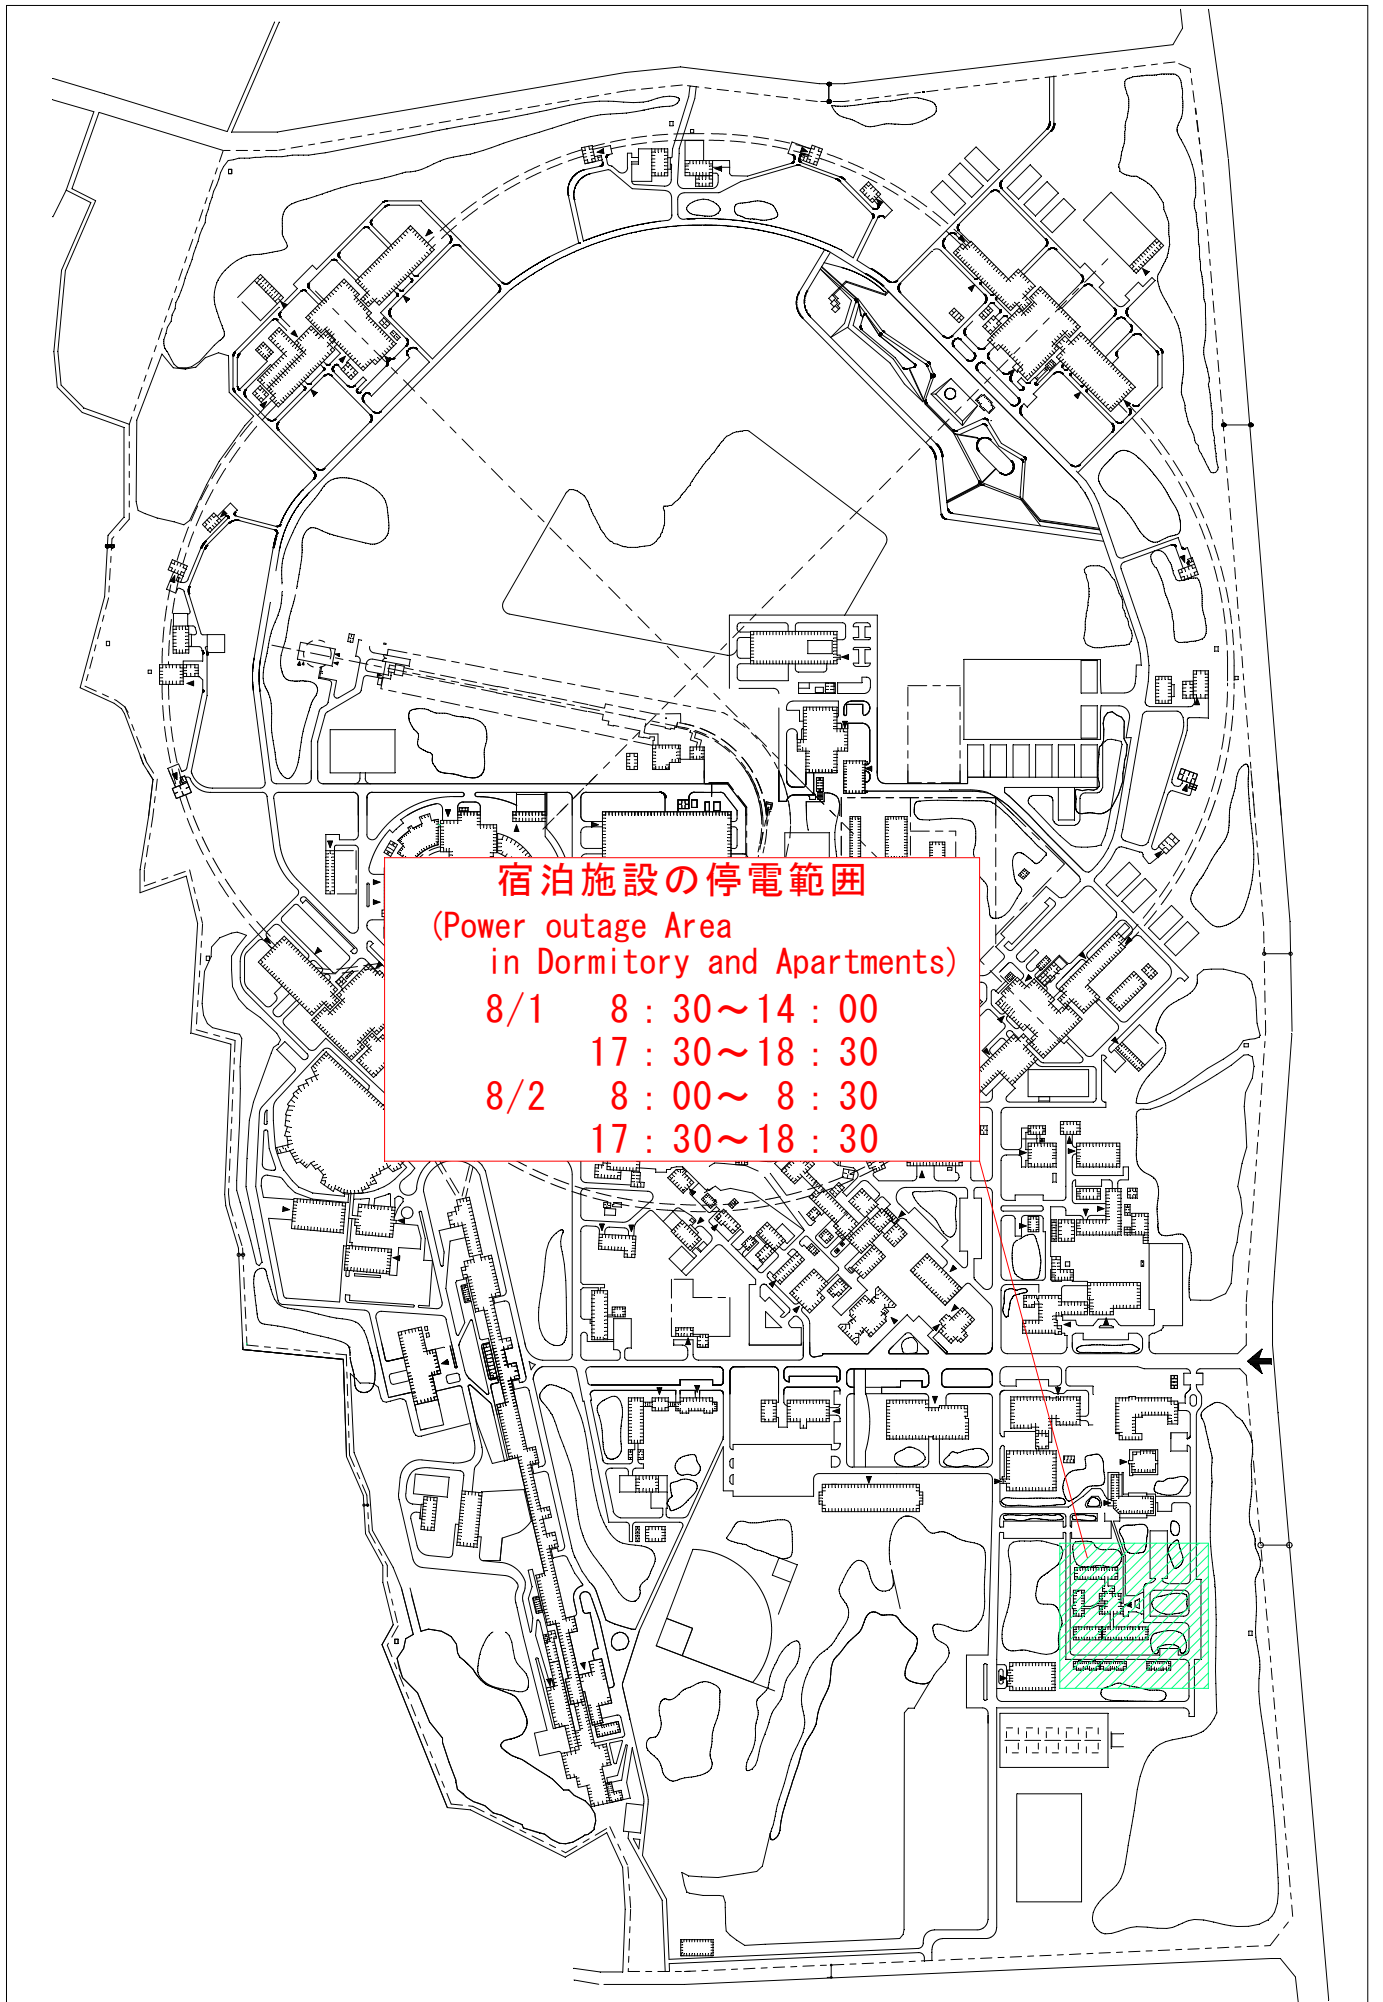

(1) 停電<7月31日, 8月1日, 2日>
(Power outage<July 31, August 1 and 2>)

S=1/7,000

宿泊施設の停電範囲
(Power outage Area
in Dormitory and Apartments)

8/1 8 : 30 ~ 14 : 00
17 : 30 ~ 18 : 30
8/2 8 : 00 ~ 8 : 30
17 : 30 ~ 18 : 30

断水範囲 (Water outage Area)
8/1 8:30~14:00
17:30~18:30
8/2 8:30~9:30
17:30~18:30

中央・南地区 (Central・south Area)

(3) 断水<8月1日, 2日>
(Water outage <August 1 and 2>)

S=1/7,000