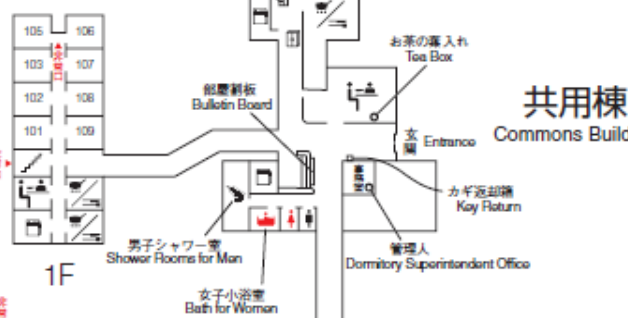

# KEK DORMITORY

Building No2  
No bath / toilet

2号棟  
Building #2  
Building  
No2

- 談話室 Lounge
- 補食室 Kitchenette
- 女子トイレ Toilet for Women
- 男子トイレ Toilet for Men
- シャワー室 Shower room
- 洗面所 Lavatory
- 洗濯室 Laundry
- 女子小浴室 Bath for Women
- 男子小浴室 Bath for Men
- 給湯室 Hot-water supply
- ロッカー Coin locker
- 避難器具 Emergency escape Ladder
- 非常口 Emergency Exit

3号棟  
Building #3

4号棟  
Building #4

1号棟  
Building #1