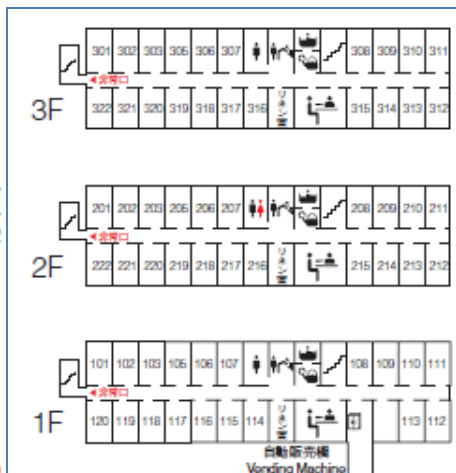

# KEK DORMITORY

Building No2  
No bath / toilet

2号棟  
Building #2  
Building  
No2

- 談話室 Lounge
- 補食室 Kitchenette
- 女子トイレ Toilet for Women
- 男子トイレ Toilet for Men
- シャワー室 Shower room
- 洗面所 Lavatory
- 洗濯室 Laundry
- 女子小浴室 Bath for Women
- 男子小浴室 Bath for Men
- 給湯室 Hot-water supply
- ロッカー Coin locker
- 避難器具 Emergency escape Ladder
- 非常口 Emergency Exit